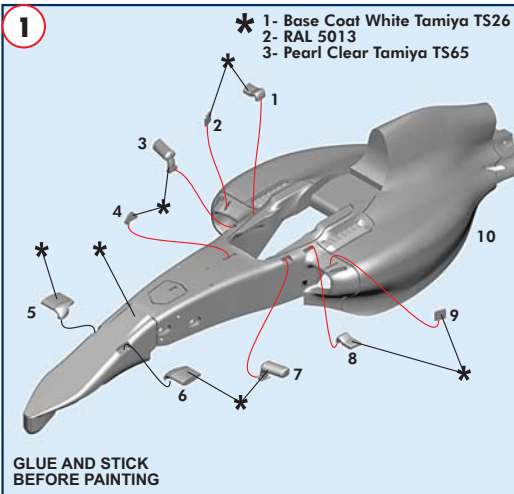

Hecho en Italia. Colección de modelos a escala 1/43. Prohibida la venta a menores de 14 años. No comestible. Mantener fuera del alcance de los niños. Tameo Kits no se hace responsable de los daños causados por el uso incorrecto de este producto.