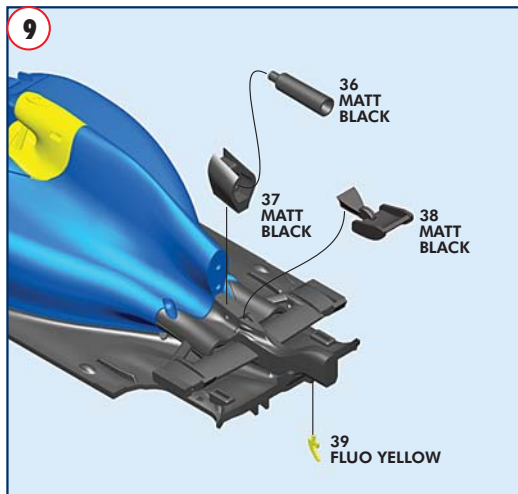

photo Tameo Kits archives

5

photo Tameo Kits archives

6

7

1678
MATT
BLACK

- * 1- Base Coat White Tamiya TS26
- 2- RAL 5013
- 3- Pearl Clear Tamiya TS65

**17**