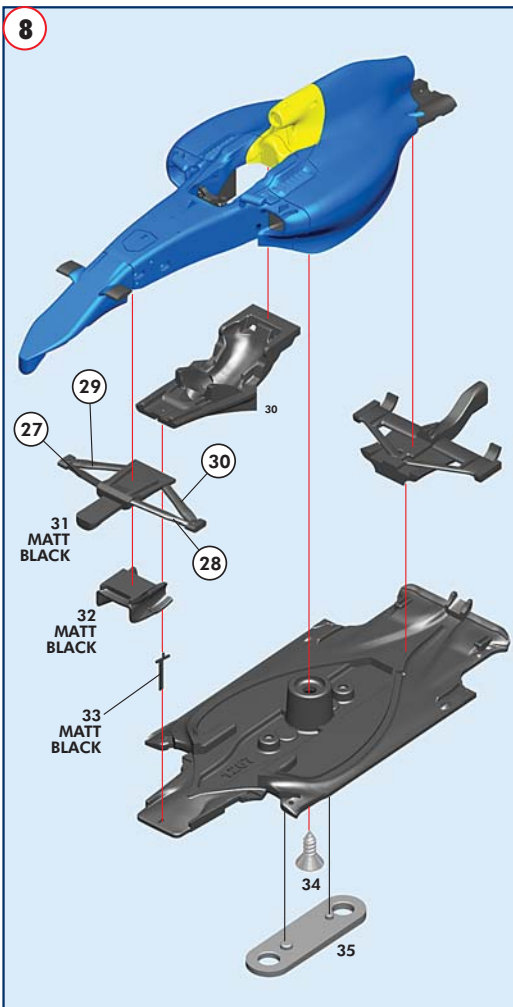

photo Tameo Kits archives

5

photo Tameo Kits archives

6

7

1678
MATT
BLACK

- * 1- Base Coat White Tamiya TS26
- 2- RAL 5013
- 3- Pearl Clear Tamiya TS65

**17**