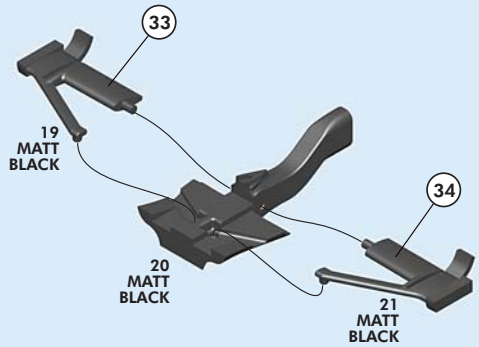

photo Tameo Kits archives

5

photo Tameo Kits archives

6

7

1678
MATT
BLACK

- * 1- Base Coat White Tamiya TS26
- 2- RAL 5013
- 3- Pearl Clear Tamiya TS65

**17**