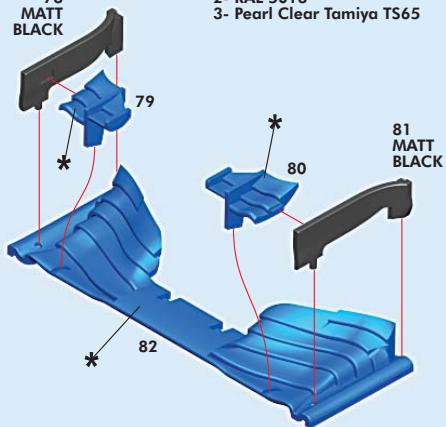

photo Tameo Kits archives

5

photo Tameo Kits archives

6

7

1678
MATT
BLACK

- * 1- Base Coat White Tamiya TS26
- 2- RAL 5013
- 3- Pearl Clear Tamiya TS65

**17**