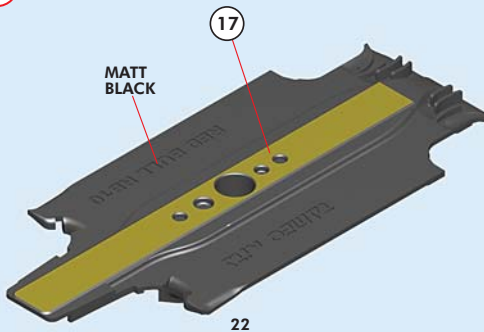

photo Tameo Kits archives

5

photo Tameo Kits archives

6

7

1678
MATT
BLACK

- * 1- Base Coat White Tamiya TS26
- 2- RAL 5013
- 3- Pearl Clear Tamiya TS65

**17**