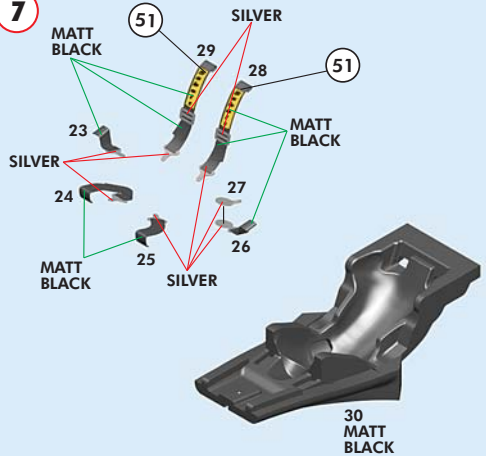

photo Tameo Kits archives

5

photo Tameo Kits archives

6

7

1678
MATT
BLACK

- * 1- Base Coat White Tamiya TS26
- 2- RAL 5013
- 3- Pearl Clear Tamiya TS65

**17**