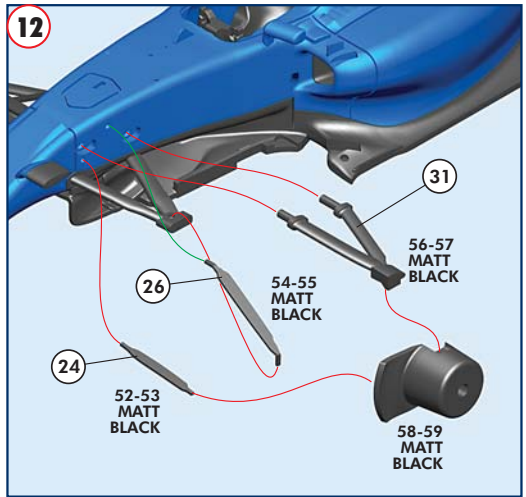

photo Tameo Kits archives

5

photo Tameo Kits archives

6

7

1678
MATT
BLACK

- * 1- Base Coat White Tamiya TS26
- 2- RAL 5013
- 3- Pearl Clear Tamiya TS65

**17**