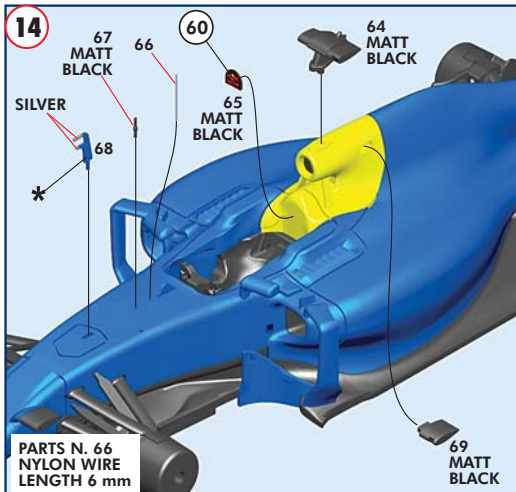

photo Tameo Kits archives

5

photo Tameo Kits archives

6

7

1678
MATT
BLACK

- * 1- Base Coat White Tamiya TS26
- 2- RAL 5013
- 3- Pearl Clear Tamiya TS65

**17**