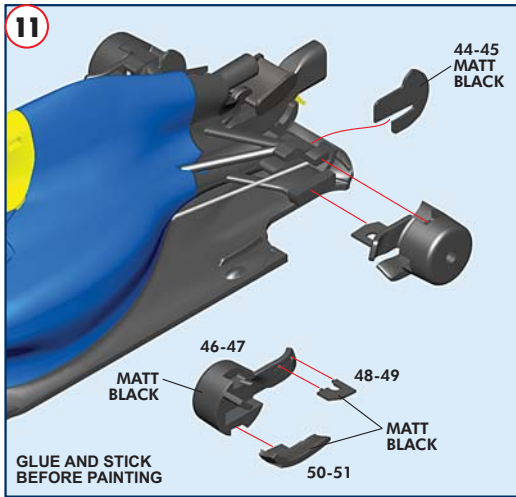

photo Tameo Kits archives

5

photo Tameo Kits archives

6

7

1678
MATT
BLACK

- * 1- Base Coat White Tamiya TS26
- 2- RAL 5013
- 3- Pearl Clear Tamiya TS65

**17**