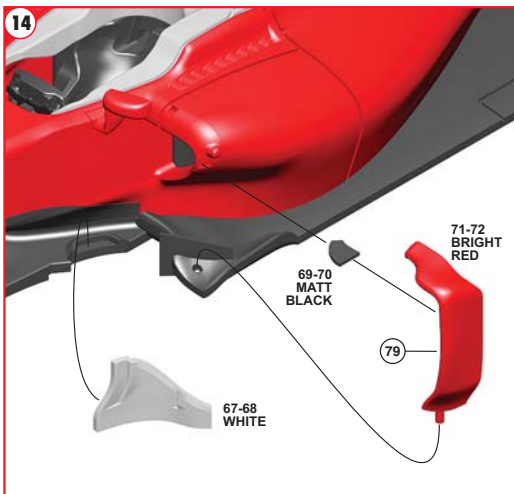

5

PARTS N. 19-20
COPPER WIRE
DIAM. 0,8 mm
LENGHT 7 mm

6

7

8

9

10

11

12

13

14

15

16

17

18

19