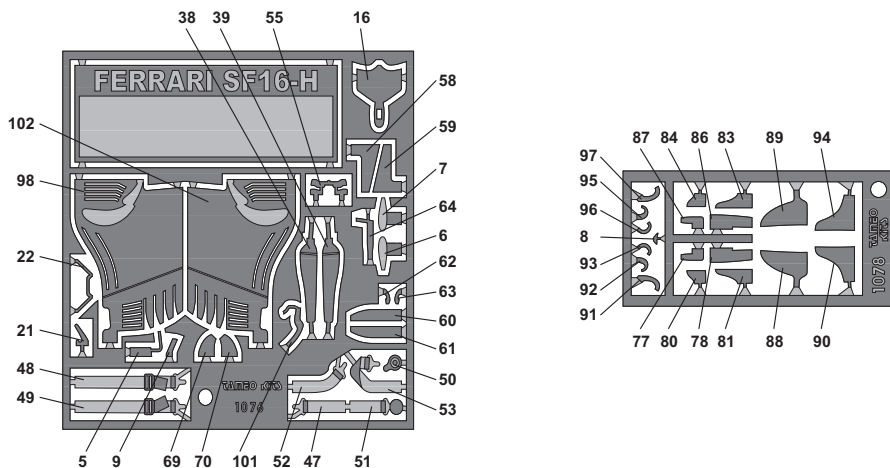

Colour conversion - Conversione colori - Farbenumwandlung Conversion de couleurs - Cores convensionados

  SILVER ARGENTO SILBER ARGENT PLATA TAMIYA X11	 BRIGHT RED ROSSO VIVO HELLES ROT ROUGE VIF ROJO VIVAZ TAMIYA TS49	 METALLIC SILVER ARGENTO METALLIZZATO METALLISERT SILBER ARGENT METALISE PLATA METALIZADA TAMIYA TS83	 MATT RED ROSSO OPACO MATROT ROUGE OPACQUE ROJO OPACO TAMIYA X-7	 WHITE BIANCO WEISS BLANC BLANCO TAMIYA TS26	 MATT BLACK NERO OPACO MATTSCHWARZ NOIRE OPAQUE NEGRO OPACO TAMIYA TS6	 MATT CLEAR TRASPARENTE OPACO DUNSTLAR LACKIEREN TRASPARENT OPACQUE TRASPARENTE MATE TAMIYA X-21	 TRANSPARENT RED ROSSO TRASPARENTE TRANSPARENT ROT ROUGE TRANSPARENT ROJO TRASPARENTE TAMIYA TS73	 TRANSPARENT BLUE BLU TRASPARENTE TRANSPARENT BLAU BLEU TRANSPARENT AZUL TRASPARENTE TAMIYA TS72

Photoetched - Fotoincisioni - Fotogeaztzt Photogravures - Fotograbado

5 - S. Vettel 4th

7 - K. Raikkonen 5th

GLUE AND STICK BEFORE PAINTING
INCOLLARE E STUCCARE PRIMA DELLA VERNICIATURA
VOR DER LACKIERUNG VERKLEBEN UND VERSPACHTELN
COLLER ET MASTIQUER AVANT DE VERNIR
PEGAR Y ESTUCAR ANTES DE PINTAR

PARTS
PEZZI
STÜECKE
PIÈCE
PIEZAS

FILÒ DI NYLON
NYLON WIRE
NYLONDRÀHT
FIL DE NYLON
ALAMBRE DE NYLON

BLACK WIRE
FILÒ NERO
SCHWARZER DRAHT
FIL NOIR
ALAMBRE NEGRO

TRASPARENTE
TRANSPARENT
TRANSPARENT
TRANSPARENT
TRASPARENTE

COPPER WIRE
FILÒ DI RAME
KUPFERDRAHT
FIL CUIVRE
ALAMBRE DE COBRERO

NO PAINT
NON COLORARE
KEINE FARBE
PAS DE PEINTURE
SIN PINTURA

TAMEO KITS srl

Via Valle, 111 - P.O. Box 61
17022 BORGIO VEREZZI SV ITALY
Tel. 39 019 - 615.250
Fax. 39 019 - 615.310

www.tameokits.com

sales@tameokits.com

technical@tameokits.com

Made in Italy. Collector 1/43 Scale Models. Not for sale to persons under 14 years of age. Dangerous if swallowed. Keep out of reach of children. Tameo Kits not held responsible for any damage or injury resulting from improper use of the product.

Hecho en Italia. Colección de modelos a escala 1/43. Prohibida la venta a menores de 14 años. No comestible. Mantener fuera del alcance e de los niños. Tameo Kits no se hace responsable de los daños causados por el uso incorrecto de este producto.