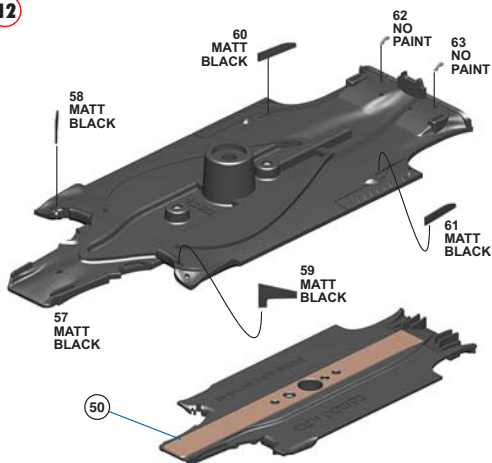

5

PARTS N. 19-20
COPPER WIRE
DIAM. 0,8 mm
LENGHT 7 mm

6

7

8

9

10

11

12

13

14

15

16

17

18

19