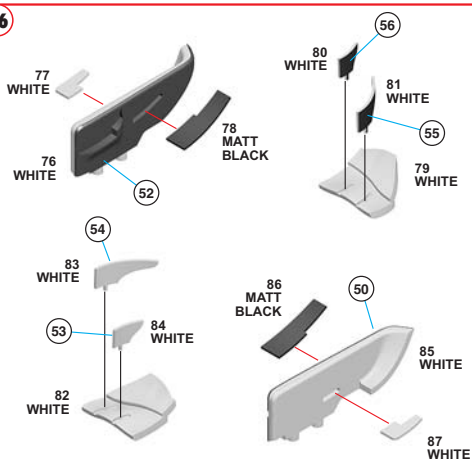

5

PARTS N. 19-20
COPPER WIRE
DIAM. 0,8 mm
LENGHT 7 mm

6

7

8

9

10

11

12

13

14

15

16

17

18

19