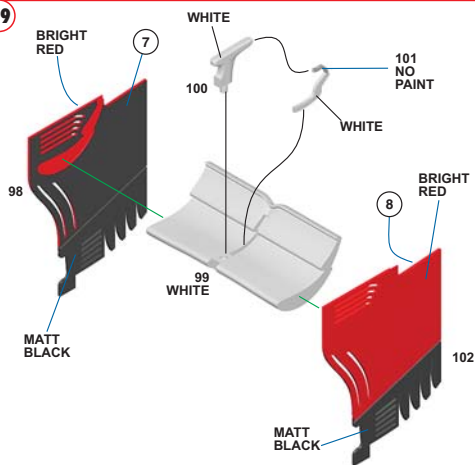

5

PARTS N. 19-20
COPPER WIRE
DIAM. 0,8 mm
LENGHT 7 mm

6

7

8

9

10

11

12

13

14

15

16

17

18

19