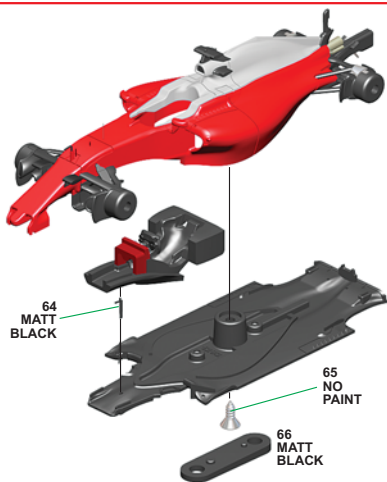

5

PARTS N. 19-20
COPPER WIRE
DIAM. 0,8 mm
LENGHT 7 mm

6

7

8

9

10

11

12

13

14

15

16

17

18

19