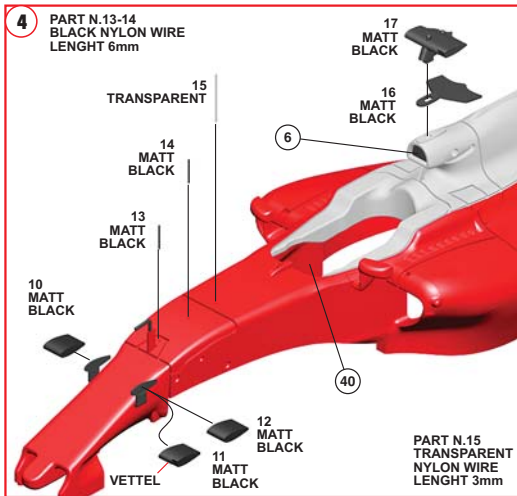

5

PARTS N. 19-20
COPPER WIRE
DIAM. 0,8 mm
LENGHT 7 mm

6

7

8

9

10

11