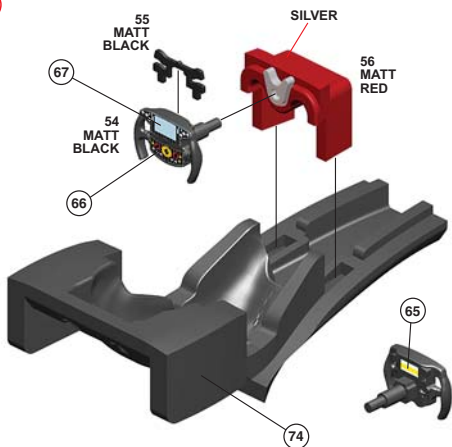

5

PARTS N. 19-20
COPPER WIRE
DIAM. 0,8 mm
LENGHT 7 mm

6

7

8

9

10

11

12

13

14

15

16

17

18

19