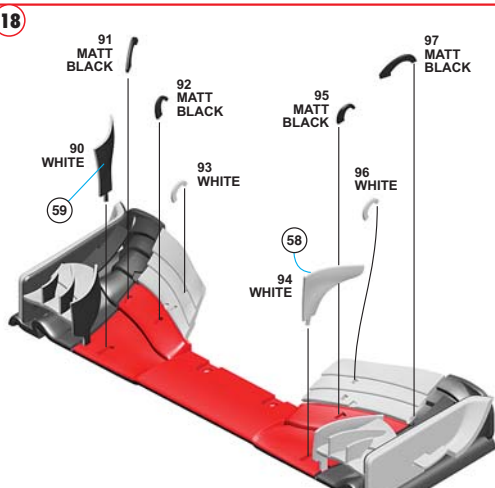

5

PARTS N. 19-20
COPPER WIRE
DIAM. 0,8 mm
LENGHT 7 mm

6

7

8

9

10

11

12

13

14

15

16

17

18

19