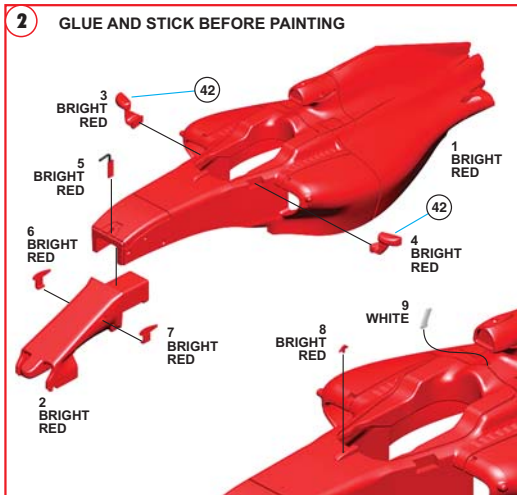

5

PARTS N. 19-20
COPPER WIRE
DIAM. 0,8 mm
LENGHT 7 mm

6

7

8

9

10

11