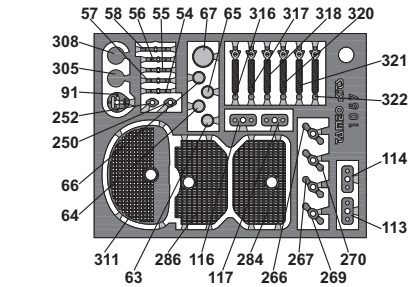

COLOUR CONVERSION - CONVERSIONE COLORI - FARBENUMWANDLUNG
CONVERSION DE COULEUR - COLORES CONVENSIONADOS

  GUN METAL GRIGIO FUCILE GUN METAL GRIS FUSIL GRIS FUSIL TAMIYA TS38	 SEMI GLOSS BLACK NERO SEMILUCIDO SEIDENMATT SCHWARZ NOIR SEM BRILLANT NEGRO SEMBRILLANTE TAMIYA TS29	 ALUMINIUM ALLUMINIO ALUMINIUM ALUMINIUM ALUMINIO TAMIYA TS17	 SILVER ARGENTO SILBER ARGENT PLATA TAMIYA TS83	 BLACK NERO SCHWARZ NOIR NEGRO TAMIYA TS14	 RED ROSSO ROT ROUGE ROJO TAMIYA TS8	 GREY GRIGIO GRAU GRIS GRIS RAL 7001	 BROWN MARRONE BRAUN MARRON TAMIYA X9

TAMEO KITS srl

Via Valle, 111 - P.O. Box 61
17022 BORGIO VEREZZI SV ITALY
Tel. 39 019 - 615.250 Fax. 39 019 - 615.310

www.tameokits.com
sales@tameokits.com
technical@tameokits.com