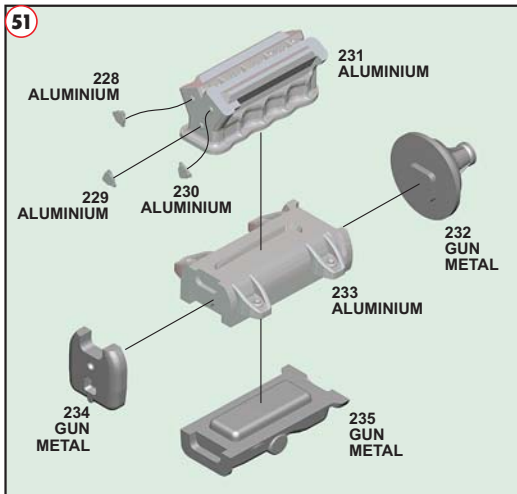

1**2****3****4**

23

PARTS N.110
STEEL WIRE
DIAM. 0,4 mm
LENGTH 3,3 mm

24**25****26**

PARTS N.120
STEEL WIRE
DIAM. 0,4 mm
LENGTH 3,3 mm

27**28**

35

36

37

38

39

40

53**54****55**

PARTS N.251
LEAD WIRE DIAM. 0,5 mm
LENGTH 11,3 mm

PARTS N.253
LEAD WIRE DIAM. 0,5 mm
LENGTH 15 mm

**56****57**

PARTS N.254
LEAD WIRE
DIAM. 0,7 mm
LENGTH 14 mm

PARTS N.255
LEAD WIRE
DIAM. 0,7 mm
LENGTH 23,8 mm

PARTS N.256
LEAD WIRE
DIAM. 0,7 mm
LENGTH 26 mm

58

59**60****61****62****63****64**

65

66

67