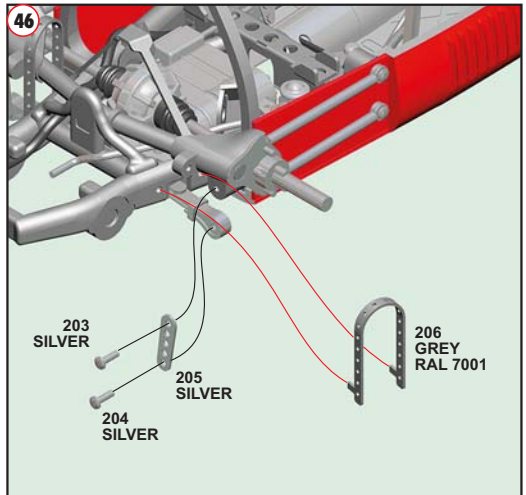

1**2****3****4**

23

PARTS N.110
STEEL WIRE
DIAM. 0,4 mm
LENGTH 3,3 mm

24**25****26**

PARTS N.120
STEEL WIRE
DIAM. 0,4 mm
LENGTH 3,3 mm

27**28**

35

36

37

38

39

40

53**54****55**

PARTS N.251
LEAD WIRE DIAM. 0,5 mm
LENGTH 11,3 mm

PARTS N.253
LEAD WIRE DIAM. 0,5 mm
LENGTH 15 mm

**56****57**

PARTS N.254
LEAD WIRE
DIAM. 0,7 mm
LENGTH 14 mm

PARTS N.255
LEAD WIRE
DIAM. 0,7 mm
LENGTH 23,8 mm

PARTS N.256
LEAD WIRE
DIAM. 0,7 mm
LENGTH 26 mm

58

59**60****61****62****63****64**

65

66

67