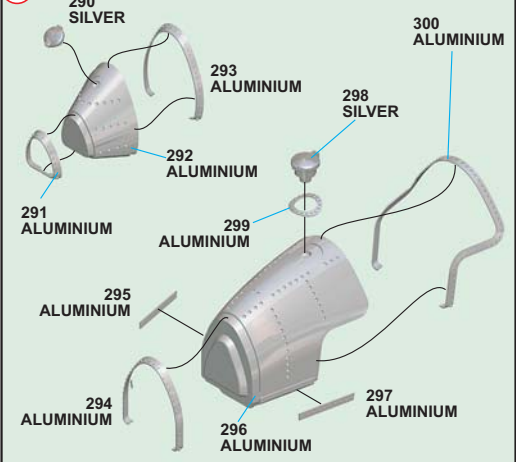

1**2****3****4**

23

PARTS N.110
STEEL WIRE
DIAM. 0,4 mm
LENGTH 3,3 mm

24**25****26**

PARTS N.120
STEEL WIRE
DIAM. 0,4 mm
LENGTH 3,3 mm

27**28**

35

36

37

38

39

40

53**54****55**

PARTS N.251
LEAD WIRE DIAM. 0,5 mm
LENGTH 11,3 mm

PARTS N.253
LEAD WIRE DIAM. 0,5 mm
LENGTH 15 mm

**56****57**

PARTS N.254
LEAD WIRE
DIAM. 0,7 mm
LENGTH 14 mm

PARTS N.255
LEAD WIRE
DIAM. 0,7 mm
LENGTH 23,8 mm

PARTS N.256
LEAD WIRE
DIAM. 0,7 mm
LENGTH 26 mm

58

59**60****61****62****63****64**

65

66

67

68

69

70

To bend
Piegare
Biegen
Plier
Doblar

Lead wire
Filo Piombo
Bleidraht
Fil de plomb
Alambre de plomo

Parts
Pezzi
Stuecke
Pièce
Piezas

Length
Lunghezza
Laenge
Longueur
Largo

Steel wire
Filo d' acciaio
Stahldraht
Fil acier
Alambre d'acero