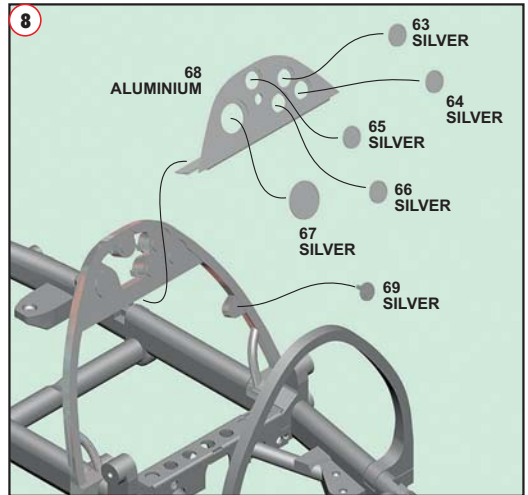

1**2****3****4**

23

PARTS N.110
STEEL WIRE
DIAM. 0,4 mm
LENGTH 3,3 mm

24**25****26**

PARTS N.120
STEEL WIRE
DIAM. 0,4 mm
LENGTH 3,3 mm

27**28**

35

36

37

38

39

40

53**54****55**

PARTS N.251
LEAD WIRE DIAM. 0,5 mm
LENGTH 11,3 mm

PARTS N.253
LEAD WIRE DIAM. 0,5 mm
LENGTH 15 mm

**56****57**

PARTS N.254
LEAD WIRE
DIAM. 0,7 mm
LENGTH 14 mm

PARTS N.255
LEAD WIRE
DIAM. 0,7 mm
LENGTH 23,8 mm

PARTS N.256
LEAD WIRE
DIAM. 0,7 mm
LENGTH 26 mm

58

59**60****61****62****63****64**

65

66

67