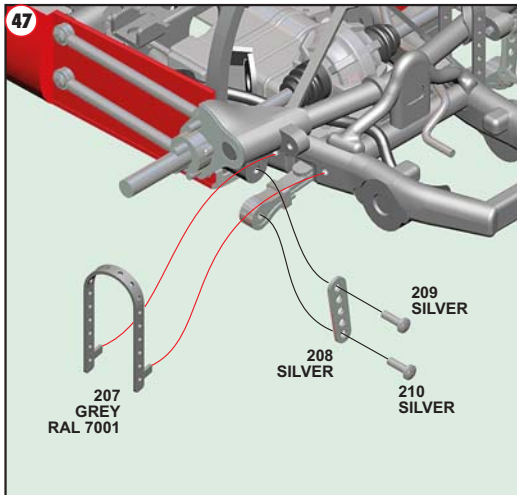

1**2****3****4**

23

PARTS N.110
STEEL WIRE
DIAM. 0,4 mm
LENGTH 3,3 mm

24**25****26**

PARTS N.120
STEEL WIRE
DIAM. 0,4 mm
LENGTH 3,3 mm

27**28**

35

36

37

38

39

40

53**54****55**

PARTS N.251
LEAD WIRE DIAM. 0,5 mm
LENGTH 11,3 mm

PARTS N.253
LEAD WIRE DIAM. 0,5 mm
LENGTH 15 mm

**56****57**

PARTS N.254
LEAD WIRE
DIAM. 0,7 mm
LENGTH 14 mm

PARTS N.255
LEAD WIRE
DIAM. 0,7 mm
LENGTH 23,8 mm

PARTS N.256
LEAD WIRE
DIAM. 0,7 mm
LENGTH 26 mm

58

59**60****61****62****63****64**

65

66

67