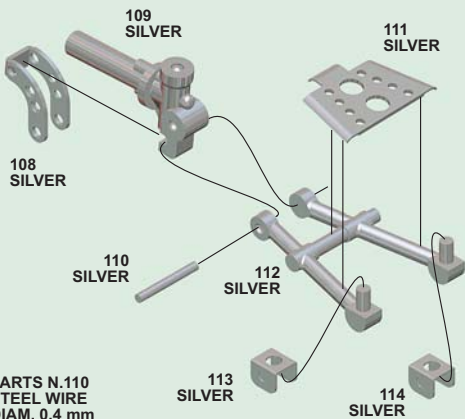

1**2****3****4**

23

PARTS N.110
STEEL WIRE
DIAM. 0,4 mm
LENGTH 3,3 mm

24**25****26**

PARTS N.120
STEEL WIRE
DIAM. 0,4 mm
LENGTH 3,3 mm

27**28**

35

36

37

38

39

40

53**54****55**

PARTS N.251
LEAD WIRE DIAM. 0,5 mm
LENGTH 11,3 mm

PARTS N.253
LEAD WIRE DIAM. 0,5 mm
LENGTH 15 mm

**56****57**

PARTS N.254
LEAD WIRE
DIAM. 0,7 mm
LENGTH 14 mm

PARTS N.255
LEAD WIRE
DIAM. 0,7 mm
LENGTH 23,8 mm

PARTS N.256
LEAD WIRE
DIAM. 0,7 mm
LENGTH 26 mm

58

59**60****61****62****63****64**

65

66

67