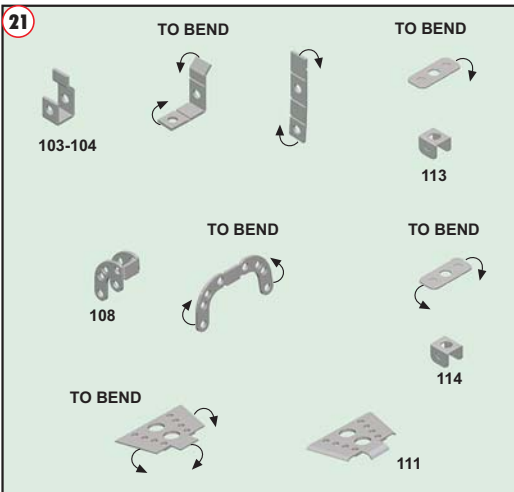

1**2****3****4**

23

PARTS N.110
STEEL WIRE
DIAM. 0,4 mm
LENGTH 3,3 mm

24**25****26**

PARTS N.120
STEEL WIRE
DIAM. 0,4 mm
LENGTH 3,3 mm

27**28**

35

36

37

38

39

40

53**54****55**

PARTS N.251
LEAD WIRE DIAM. 0,5 mm
LENGTH 11,3 mm

PARTS N.253
LEAD WIRE DIAM. 0,5 mm
LENGTH 15 mm

**56****57**

PARTS N.254
LEAD WIRE
DIAM. 0,7 mm
LENGTH 14 mm

PARTS N.255
LEAD WIRE
DIAM. 0,7 mm
LENGTH 23,8 mm

PARTS N.256
LEAD WIRE
DIAM. 0,7 mm
LENGTH 26 mm

58

59**60****61****62****63****64**

65

66

67