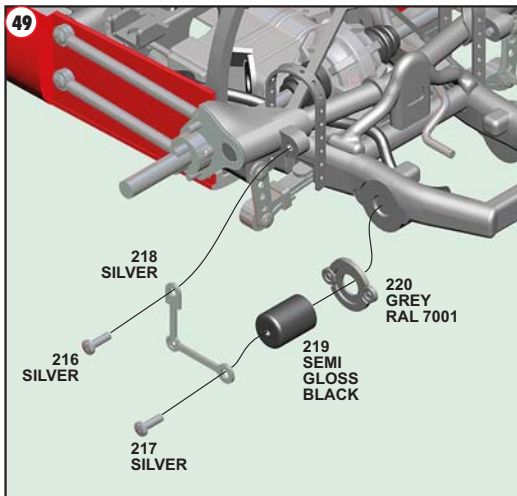

1**2****3****4**

23

PARTS N.110
STEEL WIRE
DIAM. 0,4 mm
LENGTH 3,3 mm

24**25****26**

PARTS N.120
STEEL WIRE
DIAM. 0,4 mm
LENGTH 3,3 mm

27**28**

35

36

37

38

39

40

53**54****55**

PARTS N.251
LEAD WIRE DIAM. 0,5 mm
LENGTH 11,3 mm

PARTS N.253
LEAD WIRE DIAM. 0,5 mm
LENGTH 15 mm

**56****57**

PARTS N.254
LEAD WIRE
DIAM. 0,7 mm
LENGTH 14 mm

PARTS N.255
LEAD WIRE
DIAM. 0,7 mm
LENGTH 23,8 mm

PARTS N.256
LEAD WIRE
DIAM. 0,7 mm
LENGTH 26 mm

58

59**60****61****62****63****64**

65

66

67