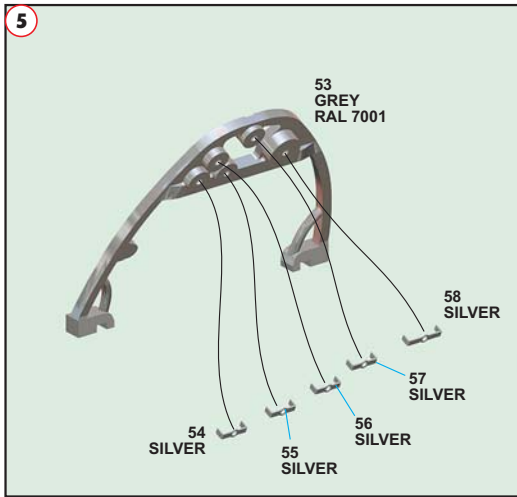

1**2****3****4**

23

PARTS N.110
STEEL WIRE
DIAM. 0,4 mm
LENGTH 3,3 mm

24**25****26**

PARTS N.120
STEEL WIRE
DIAM. 0,4 mm
LENGTH 3,3 mm

27**28**

35

36

37

38

39

40

53**54****55**

PARTS N.251
LEAD WIRE DIAM. 0,5 mm
LENGTH 11,3 mm

PARTS N.253
LEAD WIRE DIAM. 0,5 mm
LENGTH 15 mm

**56****57**

PARTS N.254
LEAD WIRE
DIAM. 0,7 mm
LENGTH 14 mm

PARTS N.255
LEAD WIRE
DIAM. 0,7 mm
LENGTH 23,8 mm

PARTS N.256
LEAD WIRE
DIAM. 0,7 mm
LENGTH 26 mm

58

59**60****61****62****63****64**

65

66

67