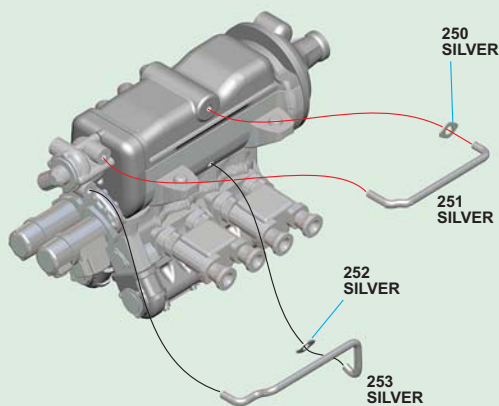

1**2****3****4**

23

PARTS N.110
STEEL WIRE
DIAM. 0,4 mm
LENGTH 3,3 mm

24**25****26**

PARTS N.120
STEEL WIRE
DIAM. 0,4 mm
LENGTH 3,3 mm

27**28**

35

36

37

38

39

40

53**54****55**

PARTS N.251
LEAD WIRE DIAM. 0,5 mm
LENGTH 11,3 mm

PARTS N.253
LEAD WIRE DIAM. 0,5 mm
LENGTH 15 mm

**56****57**

PARTS N.254
LEAD WIRE
DIAM. 0,7 mm
LENGTH 14 mm

PARTS N.255
LEAD WIRE
DIAM. 0,7 mm
LENGTH 23,8 mm

PARTS N.256
LEAD WIRE
DIAM. 0,7 mm
LENGTH 26 mm

58

59**60****61****62****63****64**

65

66

67