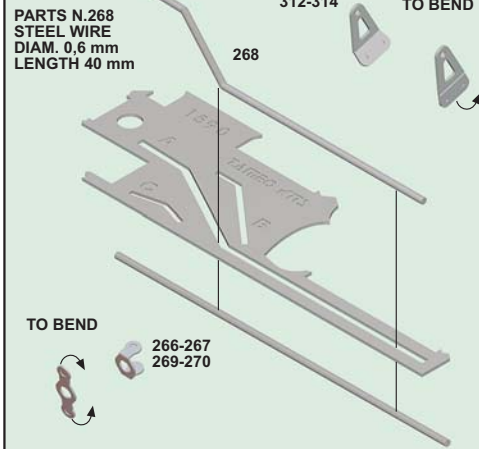

1**2****3****4**

23

PARTS N.110
STEEL WIRE
DIAM. 0,4 mm
LENGTH 3,3 mm

24**25****26**

PARTS N.120
STEEL WIRE
DIAM. 0,4 mm
LENGTH 3,3 mm

27**28**

35

36

37

38

39

40

53**54****55**

PARTS N.251
LEAD WIRE DIAM. 0,5 mm
LENGTH 11,3 mm

PARTS N.253
LEAD WIRE DIAM. 0,5 mm
LENGTH 15 mm

**56****57**

PARTS N.254
LEAD WIRE
DIAM. 0,7 mm
LENGTH 14 mm

PARTS N.255
LEAD WIRE
DIAM. 0,7 mm
LENGTH 23,8 mm

PARTS N.256
LEAD WIRE
DIAM. 0,7 mm
LENGTH 26 mm

58

59**60****61****62****63****64**

65

66

67