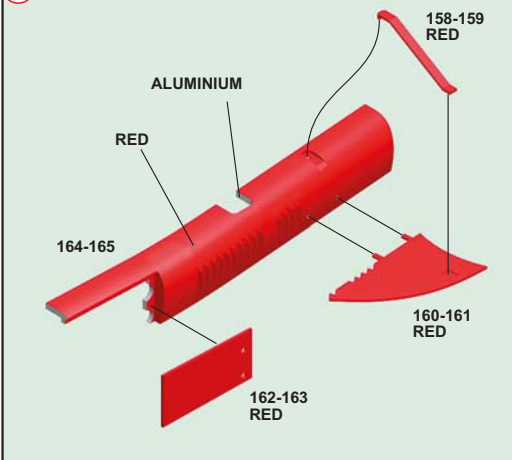

1**2****3****4**

23

PARTS N.110
STEEL WIRE
DIAM. 0,4 mm
LENGTH 3,3 mm

24**25****26**

PARTS N.120
STEEL WIRE
DIAM. 0,4 mm
LENGTH 3,3 mm

27**28**

35

36

37

38

39

40

53**54****55**

PARTS N.251
LEAD WIRE DIAM. 0,5 mm
LENGTH 11,3 mm

PARTS N.253
LEAD WIRE DIAM. 0,5 mm
LENGTH 15 mm

**56****57**