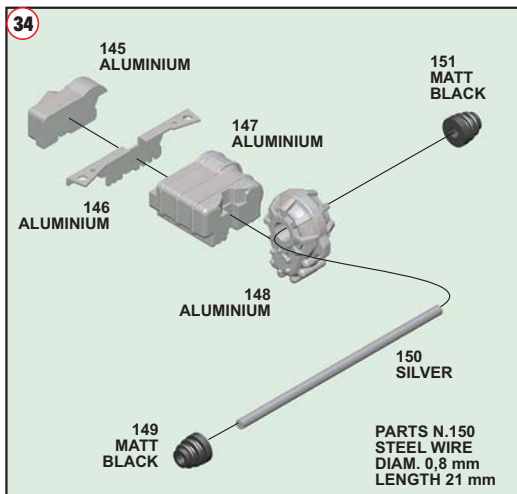

1**2****3****4**

23

PARTS N.110
STEEL WIRE
DIAM. 0,4 mm
LENGTH 3,3 mm

24**25****26**

PARTS N.120
STEEL WIRE
DIAM. 0,4 mm
LENGTH 3,3 mm

27**28**

35

36

37

38

39

40

53**54****55**

PARTS N.251
LEAD WIRE DIAM. 0,5 mm
LENGTH 11,3 mm

PARTS N.253
LEAD WIRE DIAM. 0,5 mm
LENGTH 15 mm

**56****57**

PARTS N.254
LEAD WIRE
DIAM. 0,7 mm
LENGTH 14 mm

PARTS N.255
LEAD WIRE
DIAM. 0,7 mm
LENGTH 23,8 mm

PARTS N.256
LEAD WIRE
DIAM. 0,7 mm
LENGTH 26 mm

58

59**60****61****62****63****64**

65

66

67