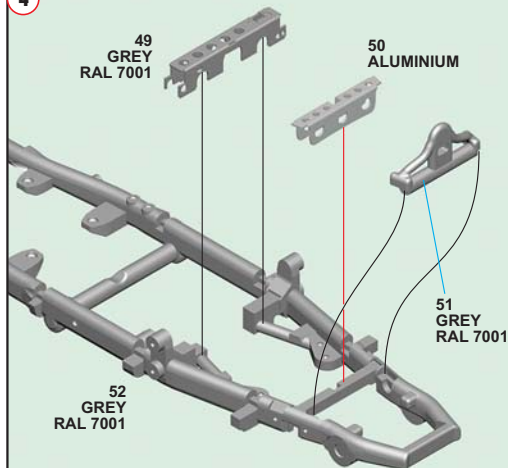

1**2****3****4**

23

PARTS N.110
STEEL WIRE
DIAM. 0,4 mm
LENGTH 3,3 mm

24**25****26**

PARTS N.120
STEEL WIRE
DIAM. 0,4 mm
LENGTH 3,3 mm

27**28**

35

36

37

38

39

40

53**54****55**

PARTS N.251
LEAD WIRE DIAM. 0,5 mm
LENGTH 11,3 mm

PARTS N.253
LEAD WIRE DIAM. 0,5 mm
LENGTH 15 mm

**56****57**

PARTS N.254
LEAD WIRE
DIAM. 0,7 mm
LENGTH 14 mm

PARTS N.255
LEAD WIRE
DIAM. 0,7 mm
LENGTH 23,8 mm

PARTS N.256
LEAD WIRE
DIAM. 0,7 mm
LENGTH 26 mm

58

59**60****61****62****63****64**

65

66

67