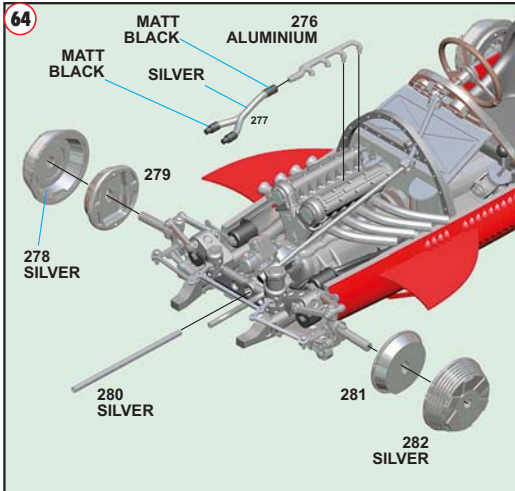

1**2****3****4**

23

PARTS N.110
STEEL WIRE
DIAM. 0,4 mm
LENGTH 3,3 mm

24**25****26**

PARTS N.120
STEEL WIRE
DIAM. 0,4 mm
LENGTH 3,3 mm

27**28**

35

36

37

38

39

40

53**54****55**

PARTS N.251
LEAD WIRE DIAM. 0,5 mm
LENGTH 11,3 mm

PARTS N.253
LEAD WIRE DIAM. 0,5 mm
LENGTH 15 mm

**56****57**

PARTS N.254
LEAD WIRE
DIAM. 0,7 mm
LENGTH 14 mm

PARTS N.255
LEAD WIRE
DIAM. 0,7 mm
LENGTH 23,8 mm

PARTS N.256
LEAD WIRE
DIAM. 0,7 mm
LENGTH 26 mm

58

59**60****61****62****63****64**

65

66

67