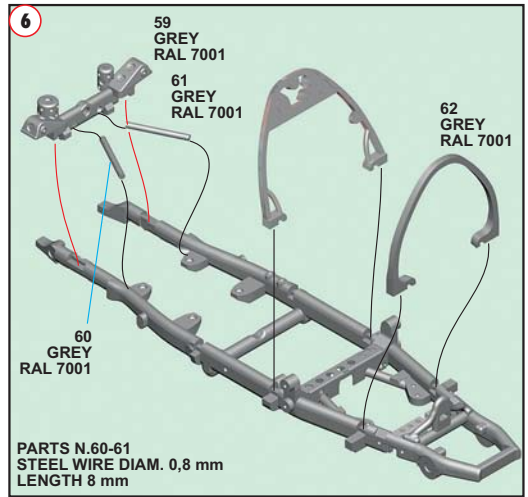

1**2****3****4**

23

PARTS N.110
STEEL WIRE
DIAM. 0,4 mm
LENGTH 3,3 mm

24**25****26**

PARTS N.120
STEEL WIRE
DIAM. 0,4 mm
LENGTH 3,3 mm

27**28**

35

36

37

38

39

40

53**54****55**

PARTS N.251
LEAD WIRE DIAM. 0,5 mm
LENGTH 11,3 mm

PARTS N.253
LEAD WIRE DIAM. 0,5 mm
LENGTH 15 mm

**56****57**

PARTS N.254
LEAD WIRE
DIAM. 0,7 mm
LENGTH 14 mm

PARTS N.255
LEAD WIRE
DIAM. 0,7 mm
LENGTH 23,8 mm

PARTS N.256
LEAD WIRE
DIAM. 0,7 mm
LENGTH 26 mm

58

59**60****61****62****63****64**

65

66

67