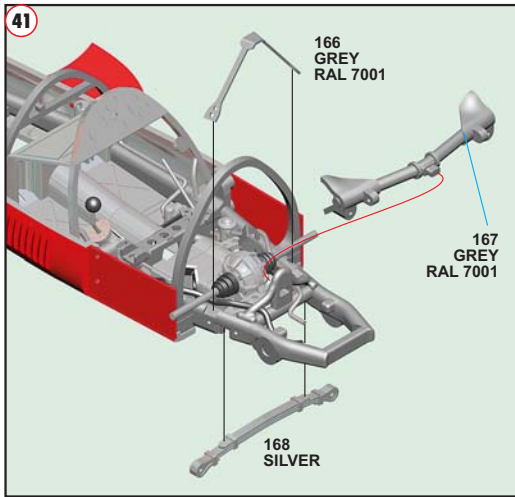

1**2****3****4**

23

PARTS N.110
STEEL WIRE
DIAM. 0,4 mm
LENGTH 3,3 mm

24**25****26**

PARTS N.120
STEEL WIRE
DIAM. 0,4 mm
LENGTH 3,3 mm

27**28**

35

36

37

38

39

40

53**54****55**

PARTS N.251
LEAD WIRE DIAM. 0,5 mm
LENGTH 11,3 mm

PARTS N.253
LEAD WIRE DIAM. 0,5 mm
LENGTH 15 mm

**56****57**

PARTS N.254
LEAD WIRE
DIAM. 0,7 mm
LENGTH 14 mm

PARTS N.255
LEAD WIRE
DIAM. 0,7 mm
LENGTH 23,8 mm

PARTS N.256
LEAD WIRE
DIAM. 0,7 mm
LENGTH 26 mm

58

59**60****61****62****63****64**

65

66

67