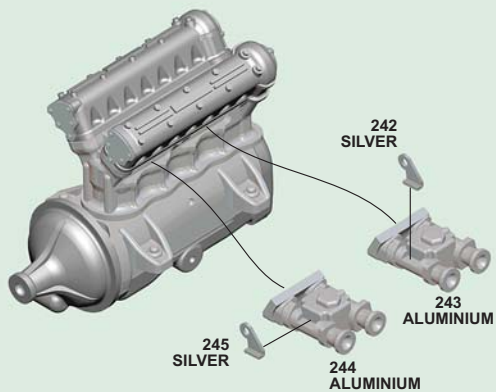

1**2****3****4**

23

PARTS N.110
STEEL WIRE
DIAM. 0,4 mm
LENGTH 3,3 mm

24**25****26**

PARTS N.120
STEEL WIRE
DIAM. 0,4 mm
LENGTH 3,3 mm

27**28**

35

36

37

38

39

40

53**54****55**

PARTS N.251
LEAD WIRE DIAM. 0,5 mm
LENGTH 11,3 mm

PARTS N.253
LEAD WIRE DIAM. 0,5 mm
LENGTH 15 mm

**56****57**

PARTS N.254
LEAD WIRE
DIAM. 0,7 mm
LENGTH 14 mm

PARTS N.255
LEAD WIRE
DIAM. 0,7 mm
LENGTH 23,8 mm

PARTS N.256
LEAD WIRE
DIAM. 0,7 mm
LENGTH 26 mm

58

59**60****61****62****63****64**

65

66

67