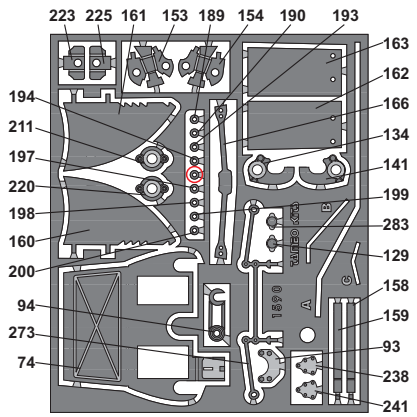

PHOTOETCHED - FOTOINCISIONI - FOTOGAEZT - PHOTOGRAVURES - FOTOGRABADO

○ Spare parts
Pezzi di ricambio
Pièces de rechange
Ersatzteile
Piezas de repuesto