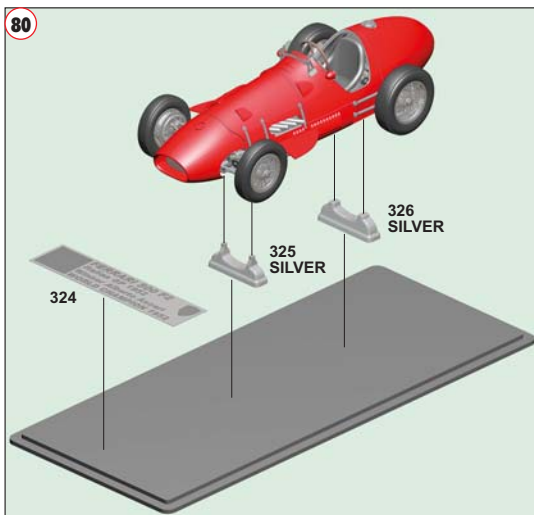

37

38

39

40

53**54****55**

PARTS N.251
LEAD WIRE DIAM. 0,5 mm
LENGTH 11,3 mm

PARTS N.253
LEAD WIRE DIAM. 0,5 mm
LENGTH 15 mm

**56****57**

PARTS N.254
LEAD WIRE
DIAM. 0,7 mm
LENGTH 14 mm

PARTS N.255
LEAD WIRE
DIAM. 0,7 mm
LENGTH 23,8 mm

PARTS N.256
LEAD WIRE
DIAM. 0,7 mm
LENGTH 26 mm

58

59**60****61****62****63****64**

65

66

67

68

69

70

To bend
Piegare
Biegen
Plier
Doblar

Lead wire
Filo Piombo
Bleidraht
Fil de plomb
Alambre de plomo

Parts
Pezzi
Stuecke
Pièce
Piezas

Length
Lunghezza
Laenge
Longueur
Largo

Steel wire
Filo d' acciaio
Stahldraht
Fil acier
Alambre d'acero