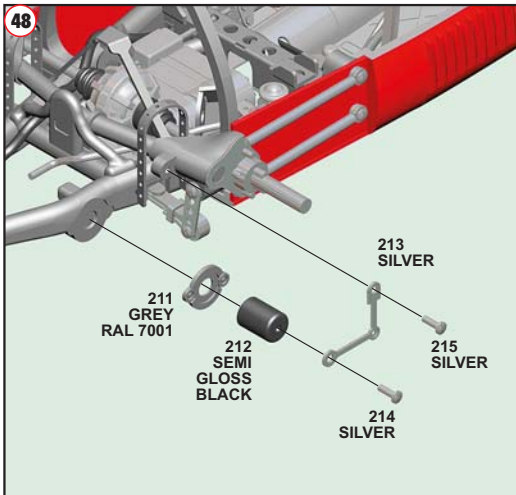

1**2****3****4**

23

PARTS N.110
STEEL WIRE
DIAM. 0,4 mm
LENGTH 3,3 mm

24**25****26**

PARTS N.120
STEEL WIRE
DIAM. 0,4 mm
LENGTH 3,3 mm

27**28**

35

36

37

38

39

40

53**54****55**

PARTS N.251
LEAD WIRE DIAM. 0,5 mm
LENGTH 11,3 mm

PARTS N.253
LEAD WIRE DIAM. 0,5 mm
LENGTH 15 mm

**56****57**

PARTS N.254
LEAD WIRE
DIAM. 0,7 mm
LENGTH 14 mm

PARTS N.255
LEAD WIRE
DIAM. 0,7 mm
LENGTH 23,8 mm

PARTS N.256
LEAD WIRE
DIAM. 0,7 mm
LENGTH 26 mm

58

59**60****61****62****63****64**

65

66

67