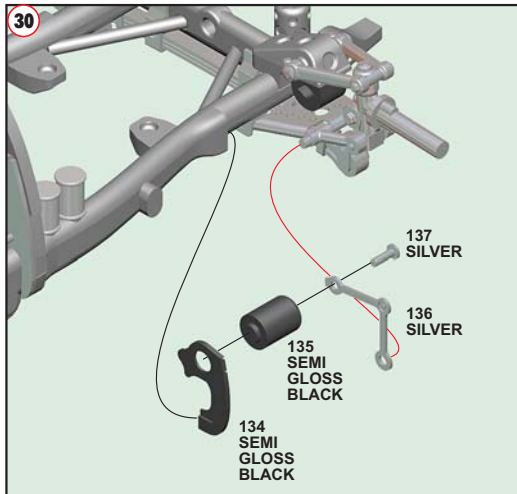

1**2****3****4**

23

PARTS N.110
STEEL WIRE
DIAM. 0,4 mm
LENGTH 3,3 mm

24**25****26**

PARTS N.120
STEEL WIRE
DIAM. 0,4 mm
LENGTH 3,3 mm

27**28**

35

36

37

38

39

40

53**54****55**

PARTS N.251
LEAD WIRE DIAM. 0,5 mm
LENGTH 11,3 mm

PARTS N.253
LEAD WIRE DIAM. 0,5 mm
LENGTH 15 mm

**56****57**

PARTS N.254
LEAD WIRE
DIAM. 0,7 mm
LENGTH 14 mm

PARTS N.255
LEAD WIRE
DIAM. 0,7 mm
LENGTH 23,8 mm

PARTS N.256
LEAD WIRE
DIAM. 0,7 mm
LENGTH 26 mm

58

59**60****61****62****63****64**

65

66

67