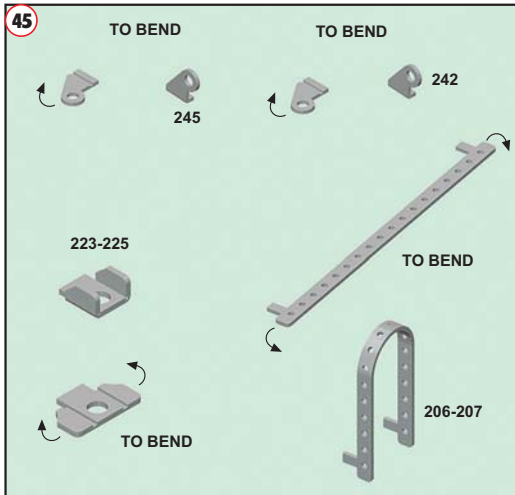

1**2****3****4**

23

PARTS N.110
STEEL WIRE
DIAM. 0,4 mm
LENGTH 3,3 mm

24**25****26**

PARTS N.120
STEEL WIRE
DIAM. 0,4 mm
LENGTH 3,3 mm

27**28**

35

36

37

38

39

40

53**54****55**

PARTS N.251
LEAD WIRE DIAM. 0,5 mm
LENGTH 11,3 mm

PARTS N.253
LEAD WIRE DIAM. 0,5 mm
LENGTH 15 mm

**56****57**

PARTS N.254
LEAD WIRE
DIAM. 0,7 mm
LENGTH 14 mm

PARTS N.255
LEAD WIRE
DIAM. 0,7 mm
LENGTH 23,8 mm

PARTS N.256
LEAD WIRE
DIAM. 0,7 mm
LENGTH 26 mm

58

59**60****61****62****63****64**

65

66

67