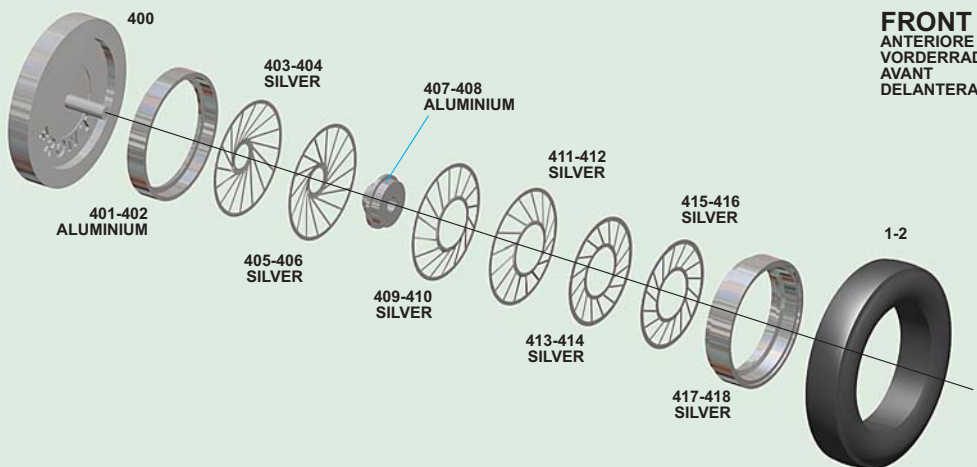

1**2****3****4**

23

PARTS N.110
STEEL WIRE
DIAM. 0,4 mm
LENGTH 3,3 mm

24**25****26**

PARTS N.120
STEEL WIRE
DIAM. 0,4 mm
LENGTH 3,3 mm

27**28**

35

36

37

38

39

40

53**54****55**

PARTS N.251
LEAD WIRE DIAM. 0,5 mm
LENGTH 11,3 mm

PARTS N.253
LEAD WIRE DIAM. 0,5 mm
LENGTH 15 mm

**56****57**

PARTS N.254
LEAD WIRE
DIAM. 0,7 mm
LENGTH 14 mm

PARTS N.255
LEAD WIRE
DIAM. 0,7 mm
LENGTH 23,8 mm

PARTS N.256
LEAD WIRE
DIAM. 0,7 mm
LENGTH 26 mm

58

59**60****61****62****63****64**

65

66

67