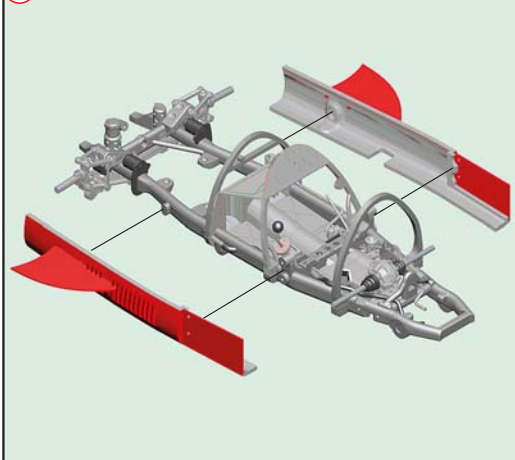

37

38

39

40

53**54****55**

PARTS N.251
LEAD WIRE DIAM. 0,5 mm
LENGTH 11,3 mm

PARTS N.253
LEAD WIRE DIAM. 0,5 mm
LENGTH 15 mm

**56****57**