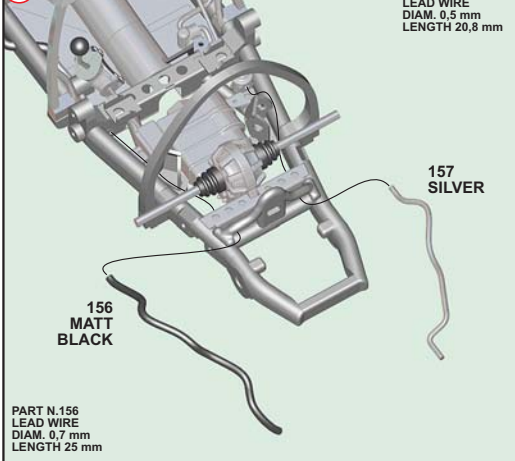

1**2****3****4**

23

PARTS N.110
STEEL WIRE
DIAM. 0,4 mm
LENGTH 3,3 mm

24**25****26**

PARTS N.120
STEEL WIRE
DIAM. 0,4 mm
LENGTH 3,3 mm

27**28**

35

36

37

38

39

40

53**54****55**

PARTS N.251
LEAD WIRE DIAM. 0,5 mm
LENGTH 11,3 mm

PARTS N.253
LEAD WIRE DIAM. 0,5 mm
LENGTH 15 mm

**56****57**

PARTS N.254
LEAD WIRE
DIAM. 0,7 mm
LENGTH 14 mm

PARTS N.255
LEAD WIRE
DIAM. 0,7 mm
LENGTH 23,8 mm

PARTS N.256
LEAD WIRE
DIAM. 0,7 mm
LENGTH 26 mm

58

59**60****61****62****63****64**

65

66

67