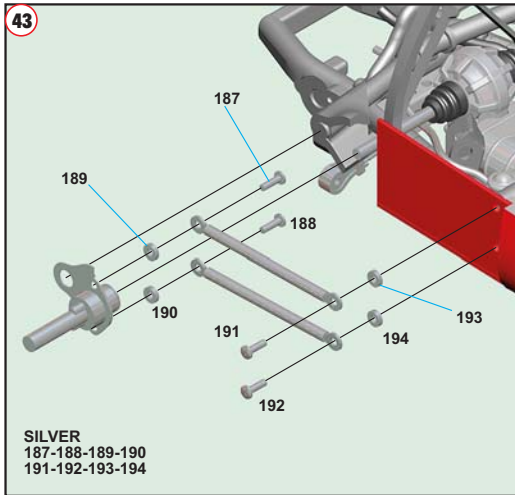

1**2****3****4**

23

PARTS N.110
STEEL WIRE
DIAM. 0,4 mm
LENGTH 3,3 mm

24**25****26**

PARTS N.120
STEEL WIRE
DIAM. 0,4 mm
LENGTH 3,3 mm

27**28**

35

36

37

38

39

40

53**54****55**

PARTS N.251
LEAD WIRE DIAM. 0,5 mm
LENGTH 11,3 mm

PARTS N.253
LEAD WIRE DIAM. 0,5 mm
LENGTH 15 mm

**56****57**

PARTS N.254
LEAD WIRE
DIAM. 0,7 mm
LENGTH 14 mm

PARTS N.255
LEAD WIRE
DIAM. 0,7 mm
LENGTH 23,8 mm

PARTS N.256
LEAD WIRE
DIAM. 0,7 mm
LENGTH 26 mm

58

59**60****61****62****63****64**

65

66

67