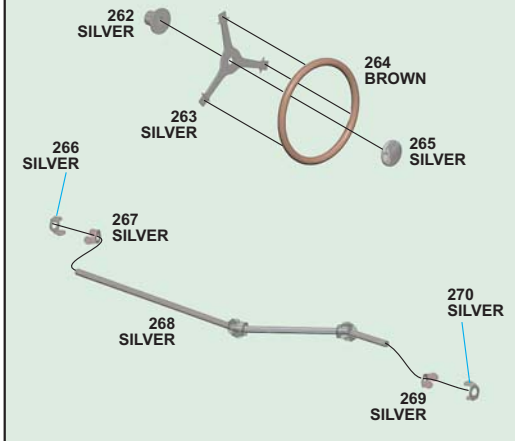

1**2****3****4**

23

PARTS N.110
STEEL WIRE
DIAM. 0,4 mm
LENGTH 3,3 mm

24**25****26**

PARTS N.120
STEEL WIRE
DIAM. 0,4 mm
LENGTH 3,3 mm

27**28**

35

36

37

38

39

40

53**54****55**

PARTS N.251
LEAD WIRE DIAM. 0,5 mm
LENGTH 11,3 mm

PARTS N.253
LEAD WIRE DIAM. 0,5 mm
LENGTH 15 mm

**56****57**

PARTS N.254
LEAD WIRE
DIAM. 0,7 mm
LENGTH 14 mm

PARTS N.255
LEAD WIRE
DIAM. 0,7 mm
LENGTH 23,8 mm

PARTS N.256
LEAD WIRE
DIAM. 0,7 mm
LENGTH 26 mm

58

59**60****61****62****63****64**

65

66

67

68

69

70

To bend
Piegare
Biegen
Plier
Doblar

Lead wire
Filo Piombo
Bleidraht
Fil de plomb
Alambre de plomo

Parts
Pezzi
Stuecke
Pièce
Piezas

Length
Lunghezza
Laenge
Longueur
Largo

Steel wire
Filo d' acciaio
Stahldraht
Fil acier
Alambre d'acero