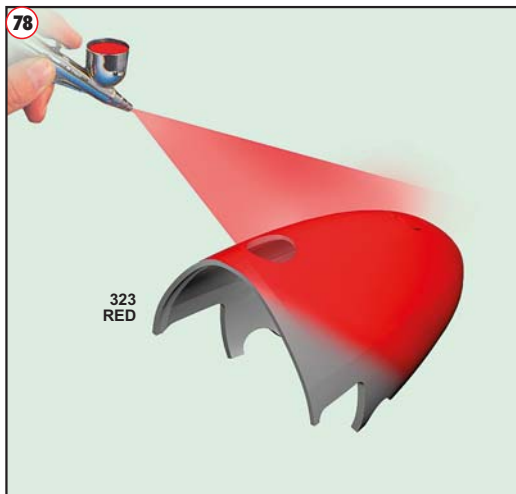

PARTS N.254
LEAD WIRE
DIAM. 0,7 mm
LENGTH 14 mm

PARTS N.255
LEAD WIRE
DIAM. 0,7 mm
LENGTH 23,8 mm

PARTS N.256
LEAD WIRE
DIAM. 0,7 mm
LENGTH 26 mm

58

59**60****61****62****63****64**

65

66

67

68

69

70

To bend
Piegare
Biegen
Plier
Doblar

Lead wire
Filo Piombo
Bleidraht
Fil de plomb
Alambre de plomo

Parts
Pezzi
Stuecke
Pièce
Piezas

Length
Lunghezza
Laenge
Longueur
Largo

Steel wire
Filo d' acciaio
Stahldraht
Fil acier
Alambre d'acero