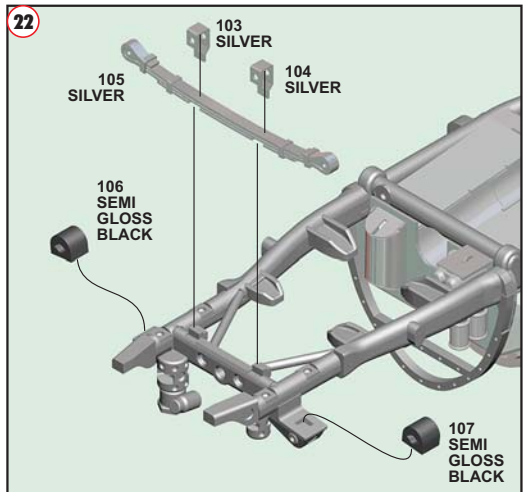

1**2****3****4**

23

PARTS N.110
STEEL WIRE
DIAM. 0,4 mm
LENGTH 3,3 mm

24**25****26**

PARTS N.120
STEEL WIRE
DIAM. 0,4 mm
LENGTH 3,3 mm

27**28**

35

36

37

38

39

40

53**54****55**

PARTS N.251
LEAD WIRE DIAM. 0,5 mm
LENGTH 11,3 mm

PARTS N.253
LEAD WIRE DIAM. 0,5 mm
LENGTH 15 mm

**56****57**

PARTS N.254
LEAD WIRE
DIAM. 0,7 mm
LENGTH 14 mm

PARTS N.255
LEAD WIRE
DIAM. 0,7 mm
LENGTH 23,8 mm

PARTS N.256
LEAD WIRE
DIAM. 0,7 mm
LENGTH 26 mm

58

59**60****61****62****63****64**

65

66

67