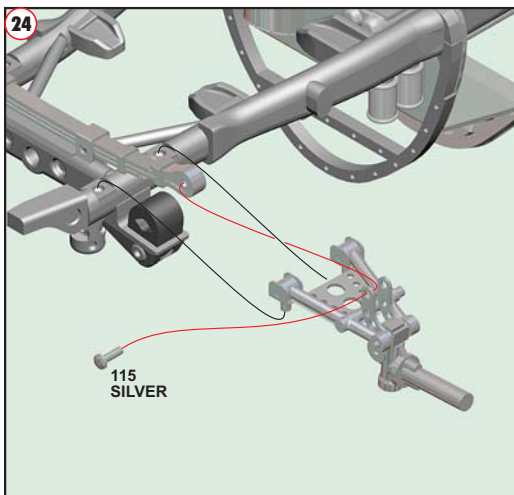

1**2****3****4**

23

PARTS N.110
STEEL WIRE
DIAM. 0,4 mm
LENGTH 3,3 mm

24**25****26**

PARTS N.120
STEEL WIRE
DIAM. 0,4 mm
LENGTH 3,3 mm

27**28**

35

36

37

38

39

40

53**54****55**

PARTS N.251
LEAD WIRE DIAM. 0,5 mm
LENGTH 11,3 mm

PARTS N.253
LEAD WIRE DIAM. 0,5 mm
LENGTH 15 mm

**56****57**

PARTS N.254
LEAD WIRE
DIAM. 0,7 mm
LENGTH 14 mm

PARTS N.255
LEAD WIRE
DIAM. 0,7 mm
LENGTH 23,8 mm

PARTS N.256
LEAD WIRE
DIAM. 0,7 mm
LENGTH 26 mm

58

59**60****61****62****63****64**

65

66

67