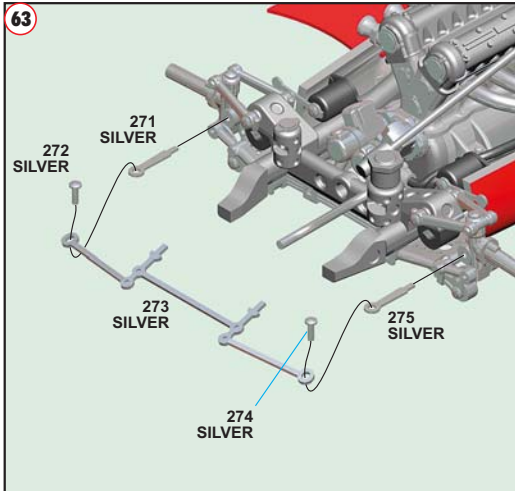

1**2****3****4**

23

PARTS N.110
STEEL WIRE
DIAM. 0,4 mm
LENGTH 3,3 mm

24**25****26**

PARTS N.120
STEEL WIRE
DIAM. 0,4 mm
LENGTH 3,3 mm

27**28**

35

36

37

38

39

40

53**54****55**

PARTS N.251
LEAD WIRE DIAM. 0,5 mm
LENGTH 11,3 mm

PARTS N.253
LEAD WIRE DIAM. 0,5 mm
LENGTH 15 mm

**56****57**

PARTS N.254
LEAD WIRE
DIAM. 0,7 mm
LENGTH 14 mm

PARTS N.255
LEAD WIRE
DIAM. 0,7 mm
LENGTH 23,8 mm

PARTS N.256
LEAD WIRE
DIAM. 0,7 mm
LENGTH 26 mm

58

59**60****61****62****63****64**

65

66

67