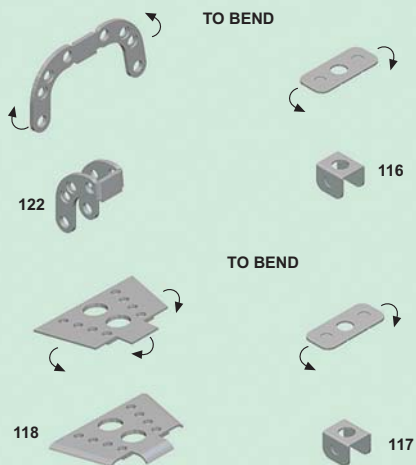

1**2****3****4**

23

PARTS N.110
STEEL WIRE
DIAM. 0,4 mm
LENGTH 3,3 mm

24**25****26**

PARTS N.120
STEEL WIRE
DIAM. 0,4 mm
LENGTH 3,3 mm

27**28**

35

36

37

38

39

40

53**54****55**

PARTS N.251
LEAD WIRE DIAM. 0,5 mm
LENGTH 11,3 mm

PARTS N.253
LEAD WIRE DIAM. 0,5 mm
LENGTH 15 mm

**56****57**

PARTS N.254
LEAD WIRE
DIAM. 0,7 mm
LENGTH 14 mm

PARTS N.255
LEAD WIRE
DIAM. 0,7 mm
LENGTH 23,8 mm

PARTS N.256
LEAD WIRE
DIAM. 0,7 mm
LENGTH 26 mm

58

59**60****61****62****63****64**

65

66

67