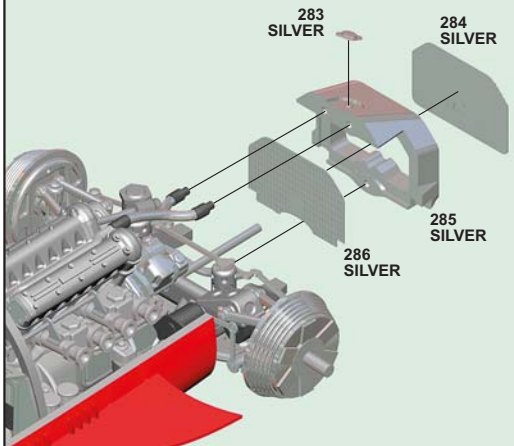

37

38

39

40

53**54****55**

PARTS N.251
LEAD WIRE DIAM. 0,5 mm
LENGTH 11,3 mm

PARTS N.253
LEAD WIRE DIAM. 0,5 mm
LENGTH 15 mm

**56****57**

PARTS N.254
LEAD WIRE
DIAM. 0,7 mm
LENGTH 14 mm

PARTS N.255
LEAD WIRE
DIAM. 0,7 mm
LENGTH 23,8 mm

PARTS N.256
LEAD WIRE
DIAM. 0,7 mm
LENGTH 26 mm

58

59**60****61****62****63****64**

65

66

67