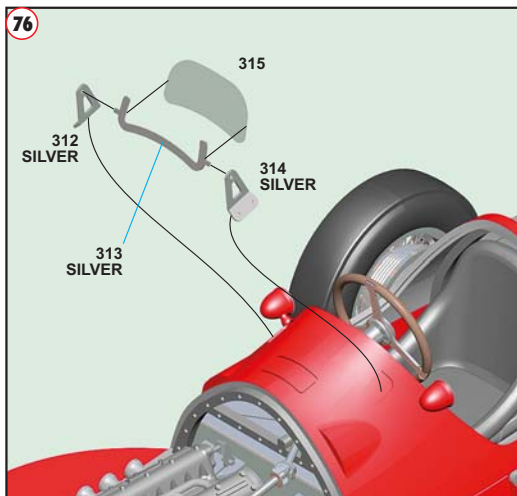

1**2****3****4**

23

PARTS N.110
STEEL WIRE
DIAM. 0,4 mm
LENGTH 3,3 mm

24**25****26**

PARTS N.120
STEEL WIRE
DIAM. 0,4 mm
LENGTH 3,3 mm

27**28**

35

36

37

38

39

40

53**54****55**

PARTS N.251
LEAD WIRE DIAM. 0,5 mm
LENGTH 11,3 mm

PARTS N.253
LEAD WIRE DIAM. 0,5 mm
LENGTH 15 mm

**56****57**

PARTS N.254
LEAD WIRE
DIAM. 0,7 mm
LENGTH 14 mm

PARTS N.255
LEAD WIRE
DIAM. 0,7 mm
LENGTH 23,8 mm

PARTS N.256
LEAD WIRE
DIAM. 0,7 mm
LENGTH 26 mm

58

59**60****61****62****63****64**

65

66

67

68

69

70

To bend
Piegare
Biegen
Plier
Doblar

Lead wire
Filo Piombo
Bleidraht
Fil de plomb
Alambre de plomo

Parts
Pezzi
Stuecke
Pièce
Piezas

Length
Lunghezza
Laenge
Longueur
Largo

Steel wire
Filo d' acciaio
Stahldraht
Fil acier
Alambre d'acero