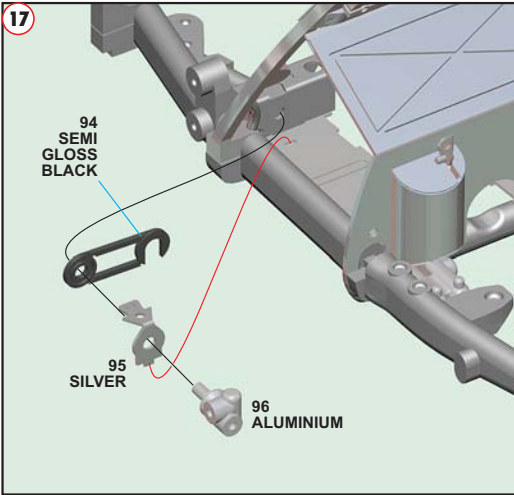

1**2****3****4**

23

PARTS N.110
STEEL WIRE
DIAM. 0,4 mm
LENGTH 3,3 mm

24**25****26**

PARTS N.120
STEEL WIRE
DIAM. 0,4 mm
LENGTH 3,3 mm

27**28**

35

36

37

38

39

40

53**54****55**

PARTS N.251
LEAD WIRE DIAM. 0,5 mm
LENGTH 11,3 mm

PARTS N.253
LEAD WIRE DIAM. 0,5 mm
LENGTH 15 mm

**56****57**