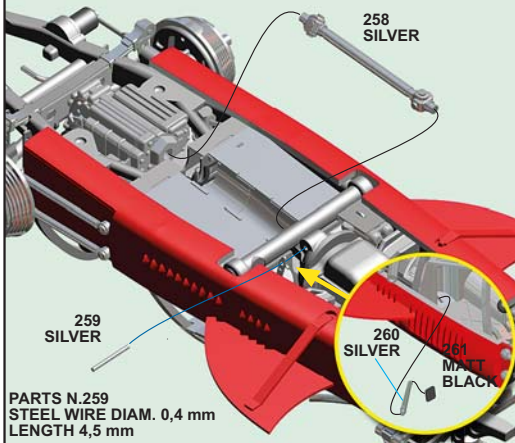

1**2****3****4**

23

PARTS N.110
STEEL WIRE
DIAM. 0,4 mm
LENGTH 3,3 mm

24**25****26**

PARTS N.120
STEEL WIRE
DIAM. 0,4 mm
LENGTH 3,3 mm

27**28**

35

36

37

38

39

40

53**54****55**

PARTS N.251
LEAD WIRE DIAM. 0,5 mm
LENGTH 11,3 mm

PARTS N.253
LEAD WIRE DIAM. 0,5 mm
LENGTH 15 mm

**56****57**

PARTS N.254
LEAD WIRE
DIAM. 0,7 mm
LENGTH 14 mm

PARTS N.255
LEAD WIRE
DIAM. 0,7 mm
LENGTH 23,8 mm

PARTS N.256
LEAD WIRE
DIAM. 0,7 mm
LENGTH 26 mm

58

59**60****61****62****63****64**

65

66

67