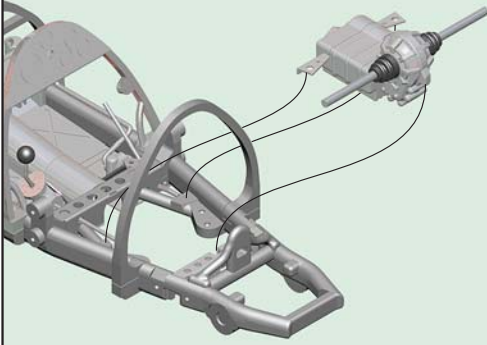

1**2****3****4**

23

PARTS N.110
STEEL WIRE
DIAM. 0,4 mm
LENGTH 3,3 mm

24**25****26**

PARTS N.120
STEEL WIRE
DIAM. 0,4 mm
LENGTH 3,3 mm

27**28**

35

36

37

38

39

40

53**54****55**

PARTS N.251
LEAD WIRE DIAM. 0,5 mm
LENGTH 11,3 mm

PARTS N.253
LEAD WIRE DIAM. 0,5 mm
LENGTH 15 mm

**56****57**