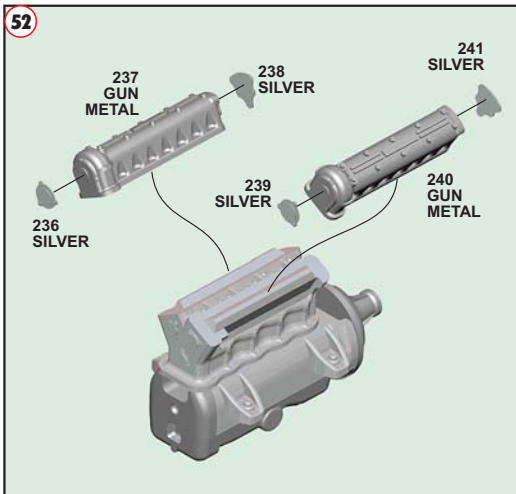

1**2****3****4**

23

PARTS N.110
STEEL WIRE
DIAM. 0,4 mm
LENGTH 3,3 mm

24**25****26**

PARTS N.120
STEEL WIRE
DIAM. 0,4 mm
LENGTH 3,3 mm

27**28**

35

36

37

38

39

40

53**54****55**

PARTS N.251
LEAD WIRE DIAM. 0,5 mm
LENGTH 11,3 mm

PARTS N.253
LEAD WIRE DIAM. 0,5 mm
LENGTH 15 mm

**56****57**

PARTS N.254
LEAD WIRE
DIAM. 0,7 mm
LENGTH 14 mm

PARTS N.255
LEAD WIRE
DIAM. 0,7 mm
LENGTH 23,8 mm

PARTS N.256
LEAD WIRE
DIAM. 0,7 mm
LENGTH 26 mm

58

59**60****61****62****63****64**

65

66

67