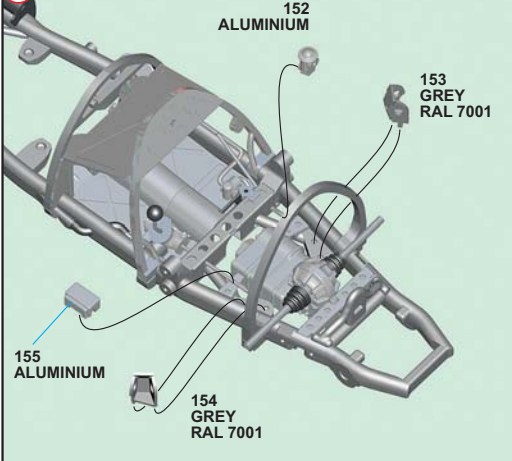

1**2****3****4**

23

PARTS N.110
STEEL WIRE
DIAM. 0,4 mm
LENGTH 3,3 mm

24**25****26**

PARTS N.120
STEEL WIRE
DIAM. 0,4 mm
LENGTH 3,3 mm

27**28**

35

36

37

38

39

40

53**54****55**

PARTS N.251
LEAD WIRE DIAM. 0,5 mm
LENGTH 11,3 mm

PARTS N.253
LEAD WIRE DIAM. 0,5 mm
LENGTH 15 mm

**56****57**

PARTS N.254
LEAD WIRE
DIAM. 0,7 mm
LENGTH 14 mm

PARTS N.255
LEAD WIRE
DIAM. 0,7 mm
LENGTH 23,8 mm

PARTS N.256
LEAD WIRE
DIAM. 0,7 mm
LENGTH 26 mm

58

59**60****61****62****63****64**

65

66

67