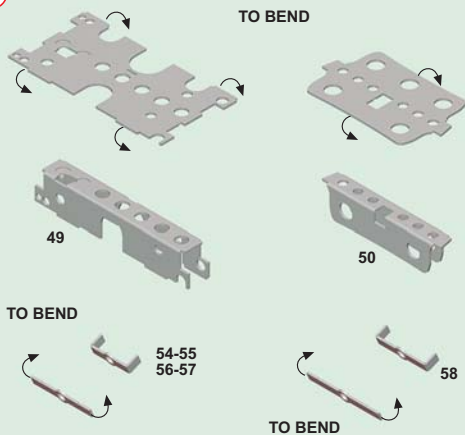

1**2****3****4**

23

PARTS N.110
STEEL WIRE
DIAM. 0,4 mm
LENGTH 3,3 mm

24**25****26**

PARTS N.120
STEEL WIRE
DIAM. 0,4 mm
LENGTH 3,3 mm

27**28**

35

36

37

38

39

40

53**54****55**

PARTS N.251
LEAD WIRE DIAM. 0,5 mm
LENGTH 11,3 mm

PARTS N.253
LEAD WIRE DIAM. 0,5 mm
LENGTH 15 mm

**56****57**

PARTS N.254
LEAD WIRE
DIAM. 0,7 mm
LENGTH 14 mm

PARTS N.255
LEAD WIRE
DIAM. 0,7 mm
LENGTH 23,8 mm

PARTS N.256
LEAD WIRE
DIAM. 0,7 mm
LENGTH 26 mm

58

59**60****61****62****63****64**

65

66

67