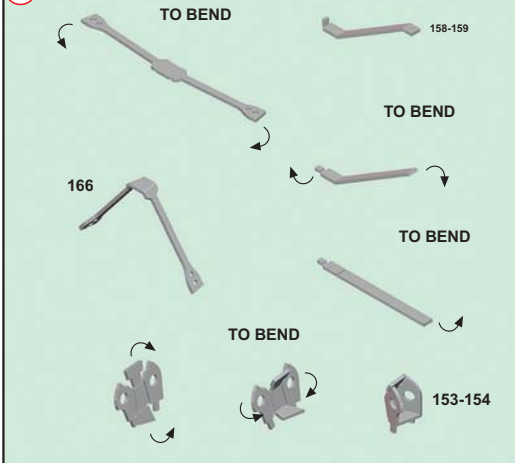

1**2****3****4**

23

PARTS N.110
STEEL WIRE
DIAM. 0,4 mm
LENGTH 3,3 mm

24**25****26**

PARTS N.120
STEEL WIRE
DIAM. 0,4 mm
LENGTH 3,3 mm

27**28**

35

36

37

38

39

40

53**54****55**

PARTS N.251
LEAD WIRE DIAM. 0,5 mm
LENGTH 11,3 mm

PARTS N.253
LEAD WIRE DIAM. 0,5 mm
LENGTH 15 mm

**56****57**

PARTS N.254
LEAD WIRE
DIAM. 0,7 mm
LENGTH 14 mm

PARTS N.255
LEAD WIRE
DIAM. 0,7 mm
LENGTH 23,8 mm

PARTS N.256
LEAD WIRE
DIAM. 0,7 mm
LENGTH 26 mm

58

59**60****61****62****63****64**

65

66

67