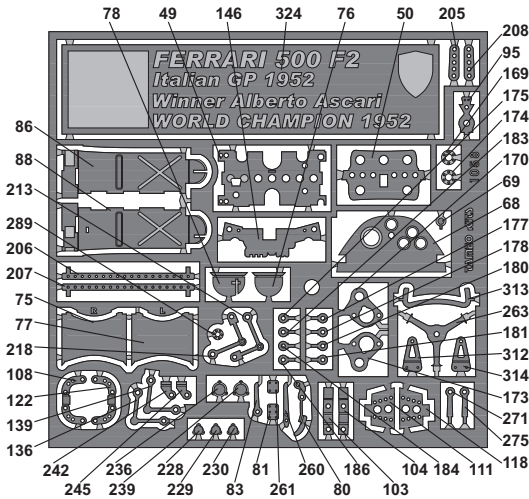

PHOTOETCHED - FOTOINCISIONI - FOTOGAEZT - PHOTOGRAVURES - FOTOGRABADO

○ Spare parts
Pezzi di ricambio
Pièces de rechange
Ersatzteile
Piezas de repuesto