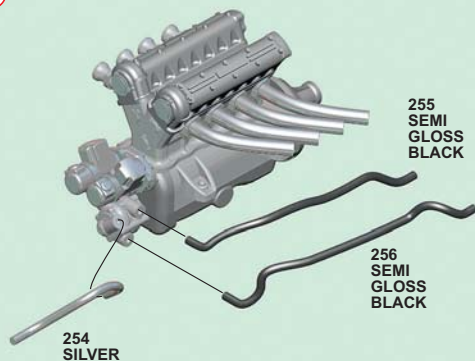

1**2****3****4**

23

PARTS N.110
STEEL WIRE
DIAM. 0,4 mm
LENGTH 3,3 mm

24**25****26**

PARTS N.120
STEEL WIRE
DIAM. 0,4 mm
LENGTH 3,3 mm

27**28**

35

36

37

38

39

40

53**54****55**

PARTS N.251
LEAD WIRE DIAM. 0,5 mm
LENGTH 11,3 mm

PARTS N.253
LEAD WIRE DIAM. 0,5 mm
LENGTH 15 mm

**56****57**

PARTS N.254
LEAD WIRE
DIAM. 0,7 mm
LENGTH 14 mm

PARTS N.255
LEAD WIRE
DIAM. 0,7 mm
LENGTH 23,8 mm

PARTS N.256
LEAD WIRE
DIAM. 0,7 mm
LENGTH 26 mm

58

59**60****61****62****63****64**

65

66

67