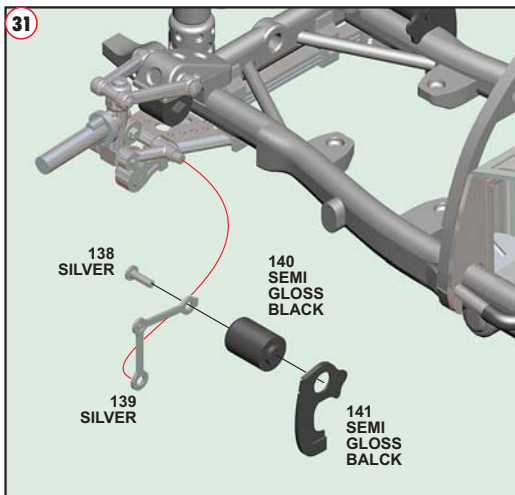

1**2****3****4**

23

PARTS N.110
STEEL WIRE
DIAM. 0,4 mm
LENGTH 3,3 mm

24**25****26**

PARTS N.120
STEEL WIRE
DIAM. 0,4 mm
LENGTH 3,3 mm

27**28**

35

36

37

38

39

40

53**54****55**

PARTS N.251
LEAD WIRE DIAM. 0,5 mm
LENGTH 11,3 mm

PARTS N.253
LEAD WIRE DIAM. 0,5 mm
LENGTH 15 mm

**56****57**

PARTS N.254
LEAD WIRE
DIAM. 0,7 mm
LENGTH 14 mm

PARTS N.255
LEAD WIRE
DIAM. 0,7 mm
LENGTH 23,8 mm

PARTS N.256
LEAD WIRE
DIAM. 0,7 mm
LENGTH 26 mm

58

59**60****61****62****63****64**

65

66

67