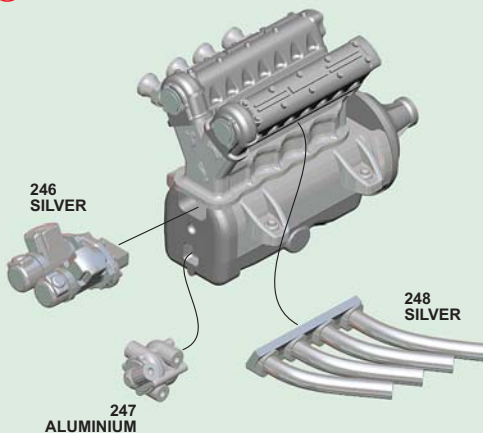

1**2****3****4**

23

PARTS N.110
STEEL WIRE
DIAM. 0,4 mm
LENGTH 3,3 mm

24**25****26**

PARTS N.120
STEEL WIRE
DIAM. 0,4 mm
LENGTH 3,3 mm

27**28**

35

36

37

38

39

40

53**54****55**

PARTS N.251
LEAD WIRE DIAM. 0,5 mm
LENGTH 11,3 mm

PARTS N.253
LEAD WIRE DIAM. 0,5 mm
LENGTH 15 mm

**56****57**

PARTS N.254
LEAD WIRE
DIAM. 0,7 mm
LENGTH 14 mm

PARTS N.255
LEAD WIRE
DIAM. 0,7 mm
LENGTH 23,8 mm

PARTS N.256
LEAD WIRE
DIAM. 0,7 mm
LENGTH 26 mm

58

59**60****61****62****63****64**

65

66

67