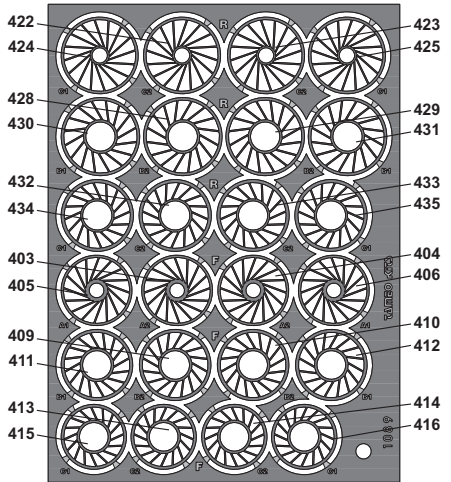

COLOUR CONVERSION - CONVERSIONE COLORI - FARBENUMWANDLUNG
CONVERSION DE COULEUR - COLORES CONVENSIONADOS

  GUN METAL GRIGIO FUCILE GUN METAL GRIS FUSIL GRIS FUSIL TAMIYA TS38	 SEMI GLOSS BLACK NERO SEMILUCIDO SEIDENMATT SCHWARZ NOIR SEM BRILLANT NEGRO SEMBRILLANTE TAMIYA TS29	 ALUMINIUM ALLUMINIO ALUMINIUM ALUMINIUM ALUMINIO TAMIYA TS17	 SILVER ARGENTO SILBER ARGENT PLATA TAMIYA TS83	 BLACK NERO SCHWARZ NOIR NEGRO TAMIYA TS14	 RED ROSSO ROT ROUGE ROJO TAMIYA TS8	 GREY GRIGIO GRAU GRIS GRIS RAL 7001	 BROWN MARRONE BRAUN MARRON TAMIYA X9

TAMEO KITS srl

Via Valle, 111 - P.O. Box 61
17022 BORGIO VEREZZI SV ITALY
Tel. 39 019 - 615.250 Fax. 39 019 - 615.310

www.tameokits.com
sales@tameokits.com
technical@tameokits.com