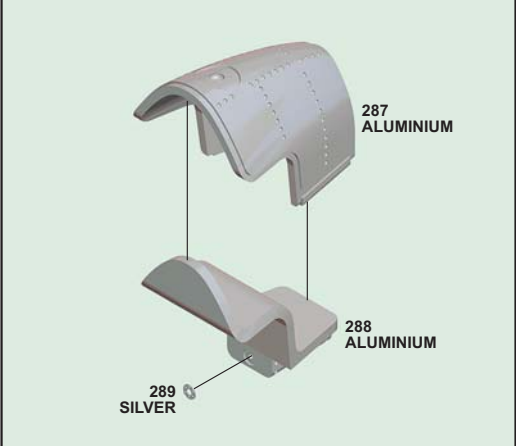

37

38

39

40

53**54****55**

PARTS N.251
LEAD WIRE DIAM. 0,5 mm
LENGTH 11,3 mm

PARTS N.253
LEAD WIRE DIAM. 0,5 mm
LENGTH 15 mm

**56****57**

PARTS N.254
LEAD WIRE
DIAM. 0,7 mm
LENGTH 14 mm

PARTS N.255
LEAD WIRE
DIAM. 0,7 mm
LENGTH 23,8 mm

PARTS N.256
LEAD WIRE
DIAM. 0,7 mm
LENGTH 26 mm

58

59**60****61****62****63****64**

65

66

67