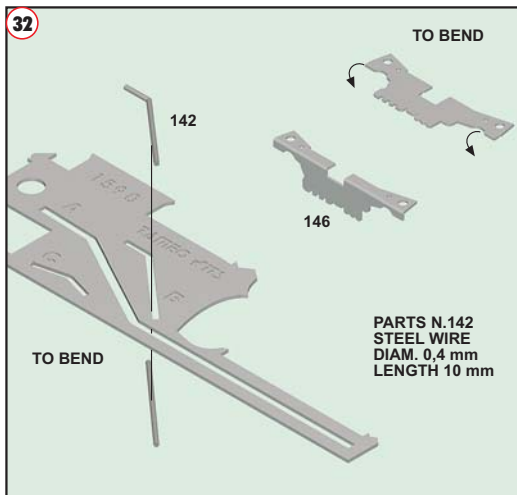

1**2****3****4**

23

PARTS N.110
STEEL WIRE
DIAM. 0,4 mm
LENGTH 3,3 mm

24**25****26**

PARTS N.120
STEEL WIRE
DIAM. 0,4 mm
LENGTH 3,3 mm

27**28**

35

36

37

38

39

40

53**54****55**

PARTS N.251
LEAD WIRE DIAM. 0,5 mm
LENGTH 11,3 mm

PARTS N.253
LEAD WIRE DIAM. 0,5 mm
LENGTH 15 mm

**56****57**

PARTS N.254
LEAD WIRE
DIAM. 0,7 mm
LENGTH 14 mm

PARTS N.255
LEAD WIRE
DIAM. 0,7 mm
LENGTH 23,8 mm

PARTS N.256
LEAD WIRE
DIAM. 0,7 mm
LENGTH 26 mm

58

59**60****61****62****63****64**

65

66

67