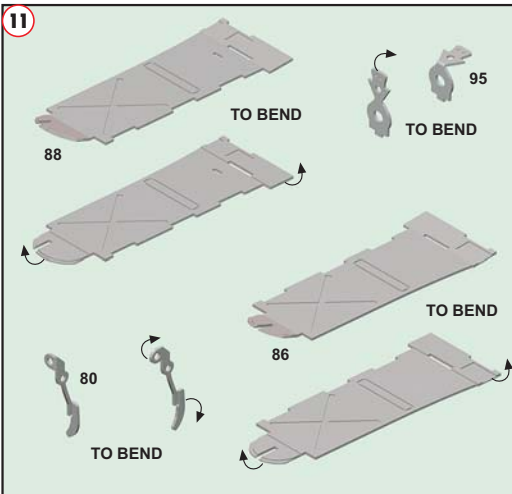

1**2****3****4**

23

PARTS N.110
STEEL WIRE
DIAM. 0,4 mm
LENGTH 3,3 mm

24**25****26**

PARTS N.120
STEEL WIRE
DIAM. 0,4 mm
LENGTH 3,3 mm

27**28**

35

36

37

38

39

40

53**54****55**

PARTS N.251
LEAD WIRE DIAM. 0,5 mm
LENGTH 11,3 mm

PARTS N.253
LEAD WIRE DIAM. 0,5 mm
LENGTH 15 mm

**56****57**

PARTS N.254
LEAD WIRE
DIAM. 0,7 mm
LENGTH 14 mm

PARTS N.255
LEAD WIRE
DIAM. 0,7 mm
LENGTH 23,8 mm

PARTS N.256
LEAD WIRE
DIAM. 0,7 mm
LENGTH 26 mm

58

59**60****61****62****63****64**

65

66

67