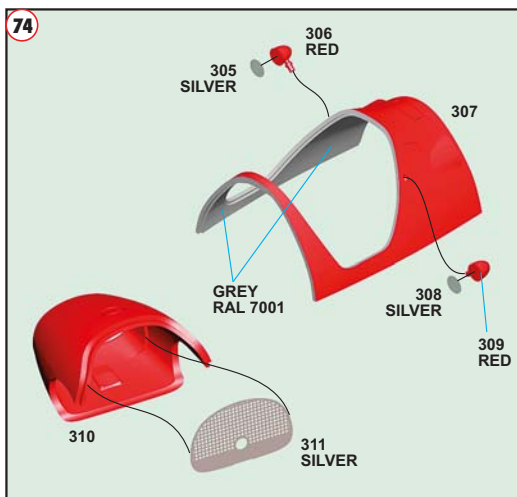

37

38

39

40

53**54****55**

PARTS N.251
LEAD WIRE DIAM. 0,5 mm
LENGTH 11,3 mm

PARTS N.253
LEAD WIRE DIAM. 0,5 mm
LENGTH 15 mm

**56****57**

PARTS N.254
LEAD WIRE
DIAM. 0,7 mm
LENGTH 14 mm

PARTS N.255
LEAD WIRE
DIAM. 0,7 mm
LENGTH 23,8 mm

PARTS N.256
LEAD WIRE
DIAM. 0,7 mm
LENGTH 26 mm

58

59**60****61****62****63****64**

65

66

67

68

69

70

To bend
Piegare
Biegen
Plier
Doblar

Lead wire
Filo Piombo
Bleidraht
Fil de plomb
Alambre de plomo

Parts
Pezzi
Stuecke
Pièce
Piezas

Length
Lunghezza
Laenge
Longueur
Largo

Steel wire
Filo d' acciaio
Stahldraht
Fil acier
Alambre d'acero