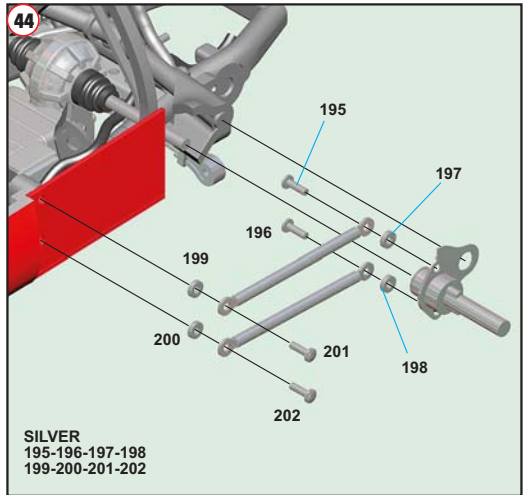

1**2****3****4**

23

PARTS N.110
STEEL WIRE
DIAM. 0,4 mm
LENGTH 3,3 mm

24**25****26**

PARTS N.120
STEEL WIRE
DIAM. 0,4 mm
LENGTH 3,3 mm

27**28**

35

36

37

38

39

40

53**54****55**

PARTS N.251
LEAD WIRE DIAM. 0,5 mm
LENGTH 11,3 mm

PARTS N.253
LEAD WIRE DIAM. 0,5 mm
LENGTH 15 mm

**56****57**

PARTS N.254
LEAD WIRE
DIAM. 0,7 mm
LENGTH 14 mm

PARTS N.255
LEAD WIRE
DIAM. 0,7 mm
LENGTH 23,8 mm

PARTS N.256
LEAD WIRE
DIAM. 0,7 mm
LENGTH 26 mm

58

59**60****61****62****63****64**

65

66

67