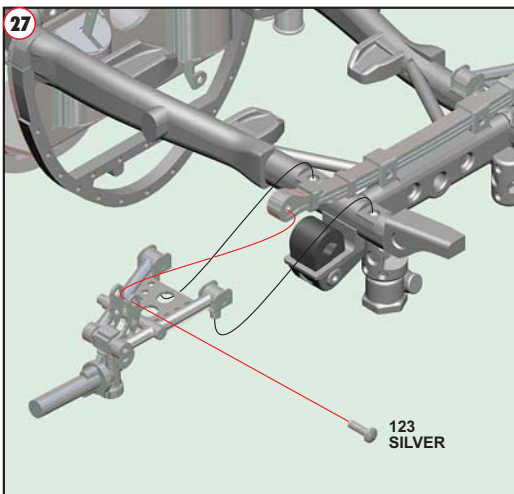

1**2****3****4**

23

PARTS N.110
STEEL WIRE
DIAM. 0,4 mm
LENGTH 3,3 mm

24**25****26**

PARTS N.120
STEEL WIRE
DIAM. 0,4 mm
LENGTH 3,3 mm

27**28**

35

36

37

38

39

40

53**54****55**

PARTS N.251
LEAD WIRE DIAM. 0,5 mm
LENGTH 11,3 mm

PARTS N.253
LEAD WIRE DIAM. 0,5 mm
LENGTH 15 mm

**56****57**

PARTS N.254
LEAD WIRE
DIAM. 0,7 mm
LENGTH 14 mm

PARTS N.255
LEAD WIRE
DIAM. 0,7 mm
LENGTH 23,8 mm

PARTS N.256
LEAD WIRE
DIAM. 0,7 mm
LENGTH 26 mm

58

59**60****61****62****63****64**

65

66

67