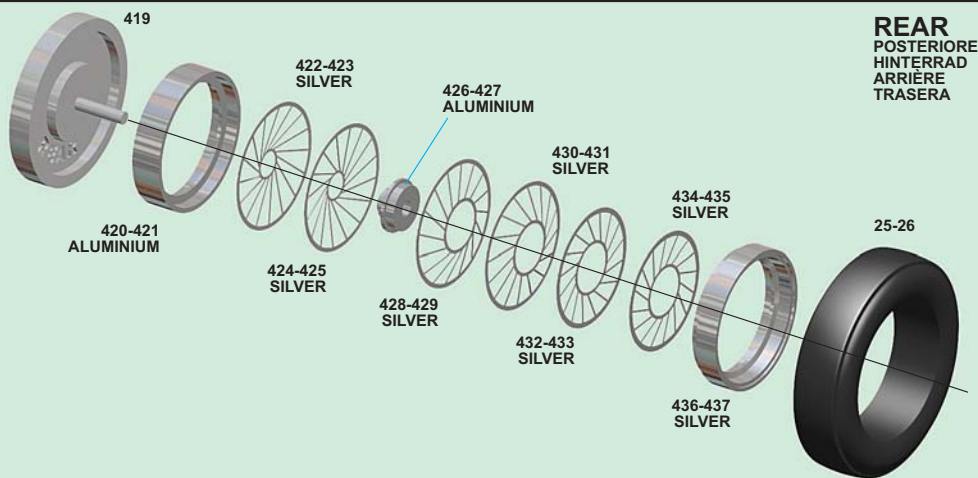

1**2****3****4**

23

PARTS N.110
STEEL WIRE
DIAM. 0,4 mm
LENGTH 3,3 mm

24**25****26**

PARTS N.120
STEEL WIRE
DIAM. 0,4 mm
LENGTH 3,3 mm

27**28**

35

36

37

38

39

40

53**54****55**

PARTS N.251
LEAD WIRE DIAM. 0,5 mm
LENGTH 11,3 mm

PARTS N.253
LEAD WIRE DIAM. 0,5 mm
LENGTH 15 mm

**56****57**

PARTS N.254
LEAD WIRE
DIAM. 0,7 mm
LENGTH 14 mm

PARTS N.255
LEAD WIRE
DIAM. 0,7 mm
LENGTH 23,8 mm

PARTS N.256
LEAD WIRE
DIAM. 0,7 mm
LENGTH 26 mm

58

59**60****61****62****63****64**

65

66

67