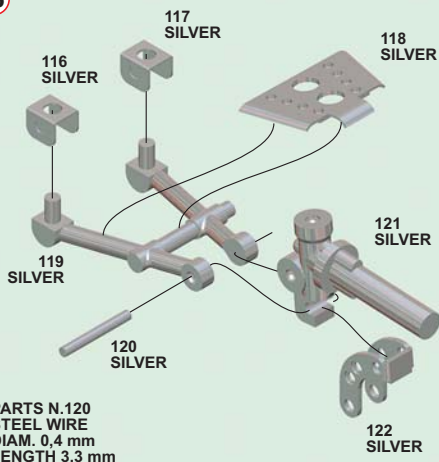

1**2****3****4**

23

PARTS N.110
STEEL WIRE
DIAM. 0,4 mm
LENGTH 3,3 mm

24**25****26**

PARTS N.120
STEEL WIRE
DIAM. 0,4 mm
LENGTH 3,3 mm

27**28**

35

36

37

38

39

40

53**54****55**

PARTS N.251
LEAD WIRE DIAM. 0,5 mm
LENGTH 11,3 mm

PARTS N.253
LEAD WIRE DIAM. 0,5 mm
LENGTH 15 mm

**56****57**

PARTS N.254
LEAD WIRE
DIAM. 0,7 mm
LENGTH 14 mm

PARTS N.255
LEAD WIRE
DIAM. 0,7 mm
LENGTH 23,8 mm

PARTS N.256
LEAD WIRE
DIAM. 0,7 mm
LENGTH 26 mm

58

59**60****61****62****63****64**

65

66

67