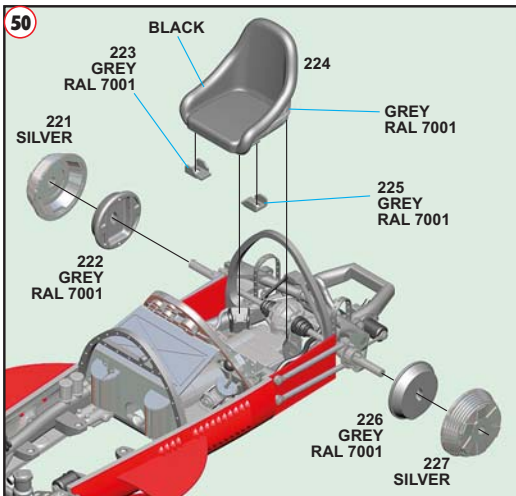

1**2****3****4**

23

PARTS N.110
STEEL WIRE
DIAM. 0,4 mm
LENGTH 3,3 mm

24**25****26**

PARTS N.120
STEEL WIRE
DIAM. 0,4 mm
LENGTH 3,3 mm

27**28**

35

36

37

38

39

40

53**54****55**

PARTS N.251
LEAD WIRE DIAM. 0,5 mm
LENGTH 11,3 mm

PARTS N.253
LEAD WIRE DIAM. 0,5 mm
LENGTH 15 mm

**56****57**

PARTS N.254
LEAD WIRE
DIAM. 0,7 mm
LENGTH 14 mm

PARTS N.255
LEAD WIRE
DIAM. 0,7 mm
LENGTH 23,8 mm

PARTS N.256
LEAD WIRE
DIAM. 0,7 mm
LENGTH 26 mm

58

59**60****61****62****63****64**

65

66

67