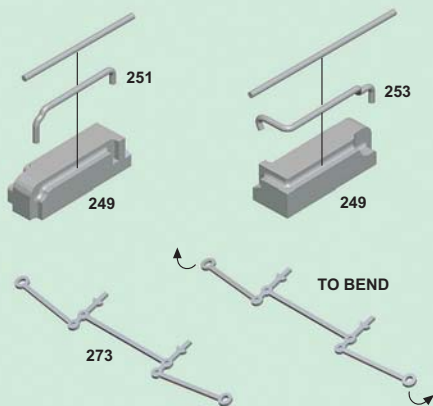

1**2****3****4**

23

PARTS N.110
STEEL WIRE
DIAM. 0,4 mm
LENGTH 3,3 mm

24**25****26**

PARTS N.120
STEEL WIRE
DIAM. 0,4 mm
LENGTH 3,3 mm

27**28**

35

36

37

38

39

40

53**54****55**

PARTS N.251
LEAD WIRE DIAM. 0,5 mm
LENGTH 11,3 mm

PARTS N.253
LEAD WIRE DIAM. 0,5 mm
LENGTH 15 mm

**56****57**

PARTS N.254
LEAD WIRE
DIAM. 0,7 mm
LENGTH 14 mm

PARTS N.255
LEAD WIRE
DIAM. 0,7 mm
LENGTH 23,8 mm

PARTS N.256
LEAD WIRE
DIAM. 0,7 mm
LENGTH 26 mm

58

59**60****61****62****63****64**

65

66

67