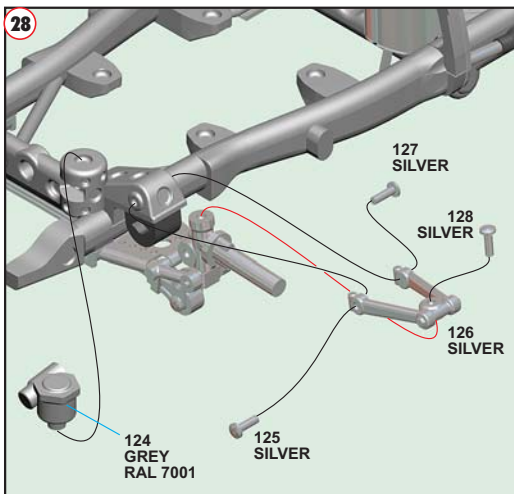

1**2****3****4**

23

PARTS N.110
STEEL WIRE
DIAM. 0,4 mm
LENGTH 3,3 mm

24**25****26**

PARTS N.120
STEEL WIRE
DIAM. 0,4 mm
LENGTH 3,3 mm

27**28**

35

36

37

38

39

40

53**54****55**

PARTS N.251
LEAD WIRE DIAM. 0,5 mm
LENGTH 11,3 mm

PARTS N.253
LEAD WIRE DIAM. 0,5 mm
LENGTH 15 mm

**56****57**

PARTS N.254
LEAD WIRE
DIAM. 0,7 mm
LENGTH 14 mm

PARTS N.255
LEAD WIRE
DIAM. 0,7 mm
LENGTH 23,8 mm

PARTS N.256
LEAD WIRE
DIAM. 0,7 mm
LENGTH 26 mm

58

59**60****61****62****63****64**

65

66

67