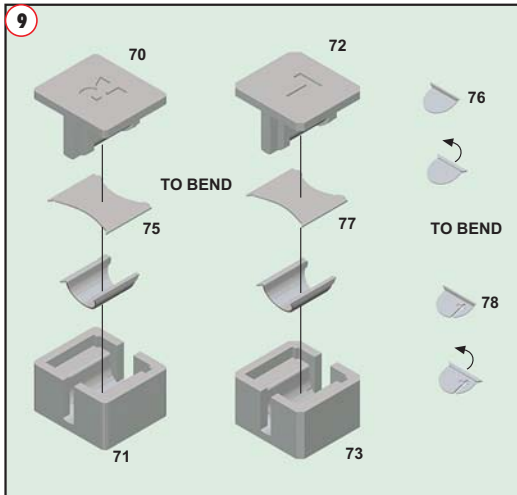

1**2****3****4**

23

PARTS N.110
STEEL WIRE
DIAM. 0,4 mm
LENGTH 3,3 mm

24**25****26**

PARTS N.120
STEEL WIRE
DIAM. 0,4 mm
LENGTH 3,3 mm

27**28**

35

36

37

38

39

40

53**54****55**

PARTS N.251
LEAD WIRE DIAM. 0,5 mm
LENGTH 11,3 mm

PARTS N.253
LEAD WIRE DIAM. 0,5 mm
LENGTH 15 mm

**56****57**

PARTS N.254
LEAD WIRE
DIAM. 0,7 mm
LENGTH 14 mm

PARTS N.255
LEAD WIRE
DIAM. 0,7 mm
LENGTH 23,8 mm

PARTS N.256
LEAD WIRE
DIAM. 0,7 mm
LENGTH 26 mm

58

59**60****61****62****63****64**

65

66

67