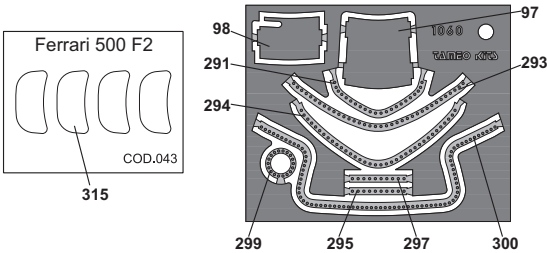

COLOUR CONVERSION - CONVERSIONE COLORI - FARBENUMWANDLUNG
CONVERSION DE COULEUR - COLORES CONVENSIONADOS

  GUN METAL GRIGIO FUCILE GUN METAL GRIS FUSIL GRIS FUSIL TAMIYA TS38	 SEMI GLOSS BLACK NERO SEMILUCIDO SEIDENMATT SCHWARZ NOIR SEM BRILLANT NEGRO SEMBRILLANTE TAMIYA TS29	 ALUMINIUM ALLUMINIO ALUMINIUM ALUMINIUM ALUMINIO TAMIYA TS17	 SILVER ARGENTO SILBER ARGENT PLATA TAMIYA TS83	 BLACK NERO SCHWARZ NOIR NEGRO TAMIYA TS14	 RED ROSSO ROT ROUGE ROJO TAMIYA TS8	 GREY GRIGIO GRAU GRIS GRIS RAL 7001	 BROWN MARRONE BRAUN MARRON TAMIYA X9

TAMEO KITS srl

Via Valle, 111 - P.O. Box 61
17022 BORGIO VEREZZI SV ITALY
Tel. 39 019 - 615.250 Fax. 39 019 - 615.310

www.tameokits.com
sales@tameokits.com
technical@tameokits.com