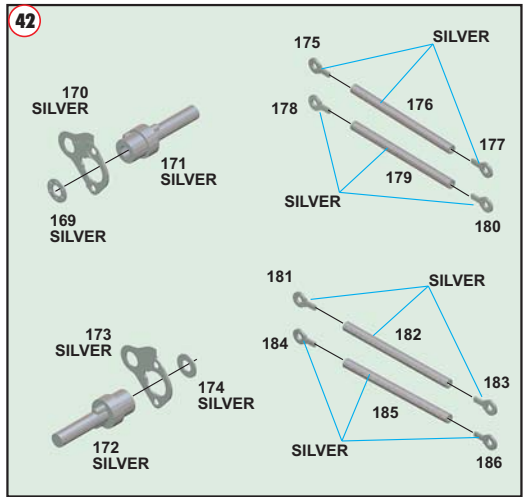

1**2****3****4**

23

PARTS N.110
STEEL WIRE
DIAM. 0,4 mm
LENGTH 3,3 mm

24**25****26**

PARTS N.120
STEEL WIRE
DIAM. 0,4 mm
LENGTH 3,3 mm

27**28**

35

36

37

38

39

40

53**54****55**

PARTS N.251
LEAD WIRE DIAM. 0,5 mm
LENGTH 11,3 mm

PARTS N.253
LEAD WIRE DIAM. 0,5 mm
LENGTH 15 mm

**56****57**

PARTS N.254
LEAD WIRE
DIAM. 0,7 mm
LENGTH 14 mm

PARTS N.255
LEAD WIRE
DIAM. 0,7 mm
LENGTH 23,8 mm

PARTS N.256
LEAD WIRE
DIAM. 0,7 mm
LENGTH 26 mm

58

59**60****61****62****63****64**

65

66

67