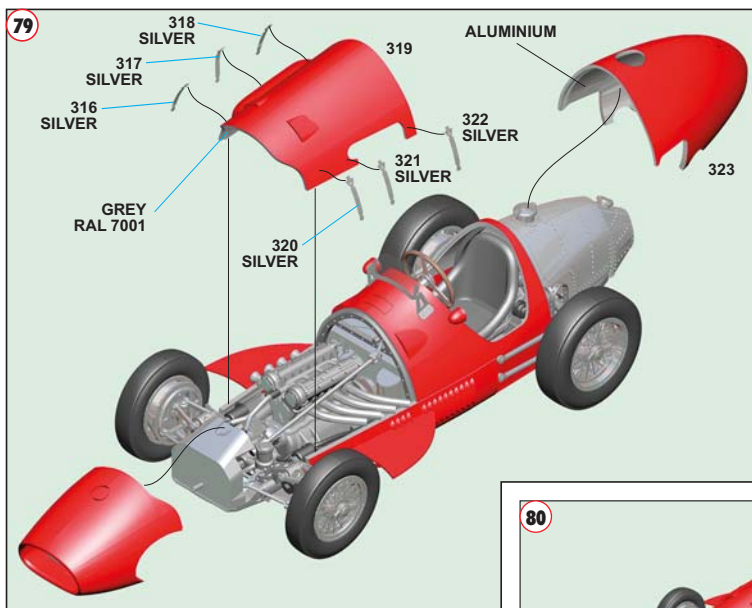

37

38

39

40

53**54****55**

PARTS N.251
LEAD WIRE DIAM. 0,5 mm
LENGTH 11,3 mm

PARTS N.253
LEAD WIRE DIAM. 0,5 mm
LENGTH 15 mm

**56****57**

PARTS N.254
LEAD WIRE
DIAM. 0,7 mm
LENGTH 14 mm

PARTS N.255
LEAD WIRE
DIAM. 0,7 mm
LENGTH 23,8 mm

PARTS N.256
LEAD WIRE
DIAM. 0,7 mm
LENGTH 26 mm

58

59**60****61****62****63****64**

65

66

67

68

69

70

To bend
Piegare
Biegen
Plier
Doblar

Lead wire
Filo Piombo
Bleidraht
Fil de plomb
Alambre de plomo

Parts
Pezzi
Stuecke
Pièce
Piezas

Length
Lunghezza
Laenge
Longueur
Largo

Steel wire
Filo d' acciaio
Stahldraht
Fil acier
Alambre d'acero