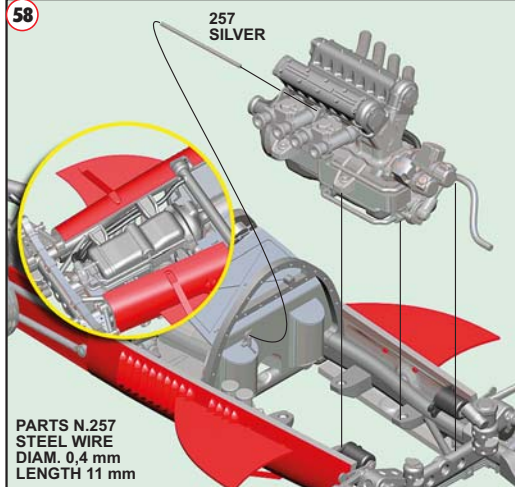

PARTS N.254
LEAD WIRE
DIAM. 0,7 mm
LENGTH 14 mm

PARTS N.255
LEAD WIRE
DIAM. 0,7 mm
LENGTH 23,8 mm

PARTS N.256
LEAD WIRE
DIAM. 0,7 mm
LENGTH 26 mm

58