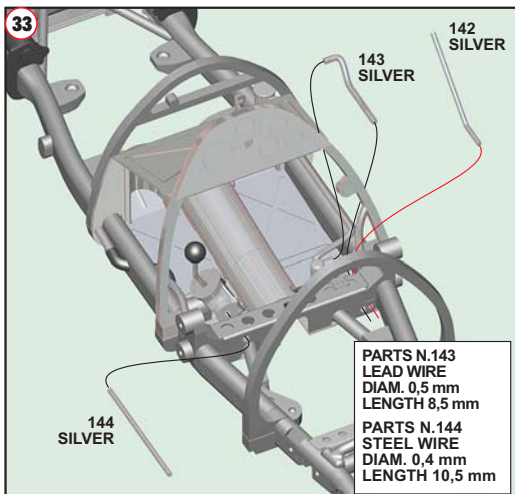

1**2****3****4**

23

PARTS N.110
STEEL WIRE
DIAM. 0,4 mm
LENGTH 3,3 mm

24**25****26**

PARTS N.120
STEEL WIRE
DIAM. 0,4 mm
LENGTH 3,3 mm

27**28**

35

36

37

38

39

40

53**54****55**

PARTS N.251
LEAD WIRE DIAM. 0,5 mm
LENGTH 11,3 mm

PARTS N.253
LEAD WIRE DIAM. 0,5 mm
LENGTH 15 mm

**56****57**

PARTS N.254
LEAD WIRE
DIAM. 0,7 mm
LENGTH 14 mm

PARTS N.255
LEAD WIRE
DIAM. 0,7 mm
LENGTH 23,8 mm

PARTS N.256
LEAD WIRE
DIAM. 0,7 mm
LENGTH 26 mm

58

59**60****61****62****63****64**

65

66

67