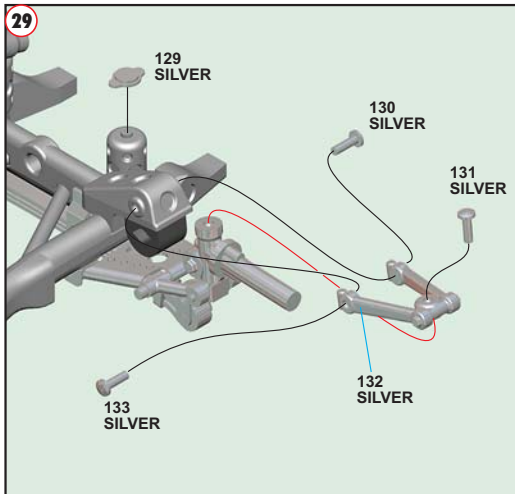

1**2****3****4**

23

PARTS N.110
STEEL WIRE
DIAM. 0,4 mm
LENGTH 3,3 mm

24**25****26**

PARTS N.120
STEEL WIRE
DIAM. 0,4 mm
LENGTH 3,3 mm

27**28**

35

36

37

38

39

40

53**54****55**

PARTS N.251
LEAD WIRE DIAM. 0,5 mm
LENGTH 11,3 mm

PARTS N.253
LEAD WIRE DIAM. 0,5 mm
LENGTH 15 mm

**56****57**

PARTS N.254
LEAD WIRE
DIAM. 0,7 mm
LENGTH 14 mm

PARTS N.255
LEAD WIRE
DIAM. 0,7 mm
LENGTH 23,8 mm

PARTS N.256
LEAD WIRE
DIAM. 0,7 mm
LENGTH 26 mm

58

59**60****61****62****63****64**

65

66

67