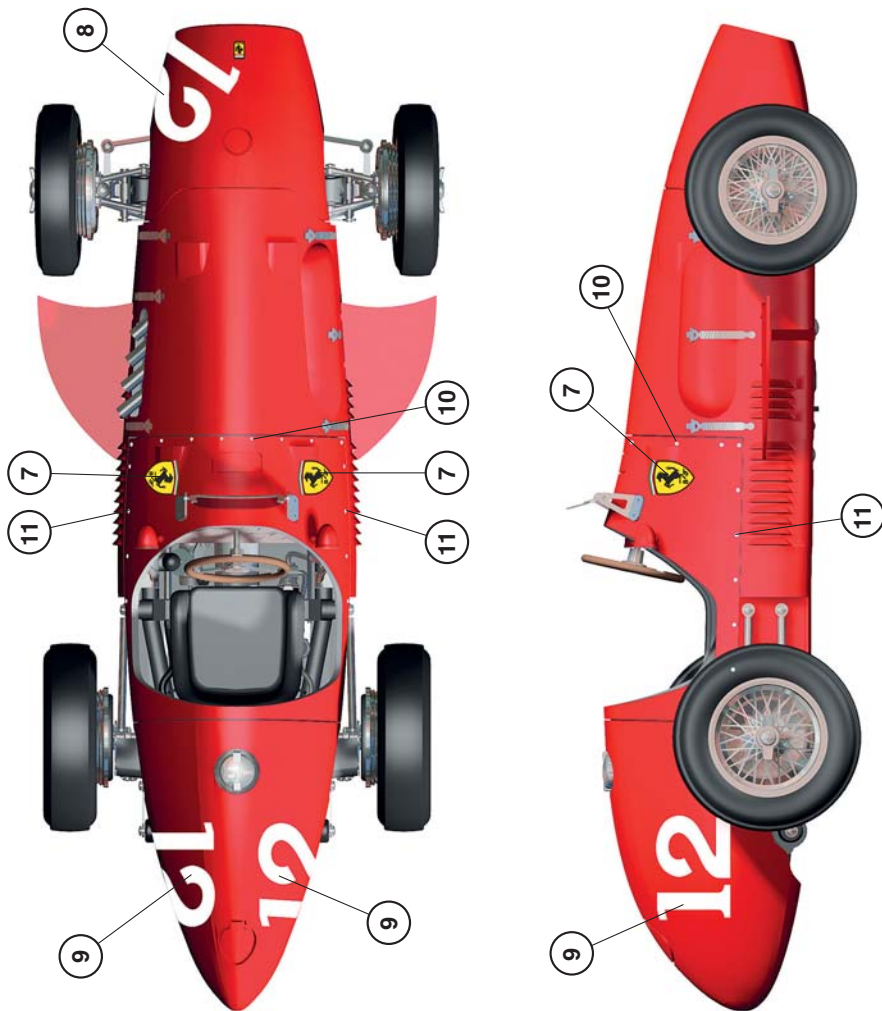

WGT 52 - FERRARI 500 F2

Alberto Ascari
WORLD CHAMPION 1952
G.P. ITALIA 1952

12 - Alberto Ascari 1st

G.P. Indianapolis 500	Alberto Ascari	Ret.
G.P. Belgio	Alberto Ascari	1st
G.P. Francia	Alberto Ascari	1st
G.P. Gran Bretania	Alberto Ascari	1st
G.P. Germania	Alberto Ascari	1st
G.P. Olanda	Alberto Ascari	1st
G.P. Italia	Alberto Ascari	1st