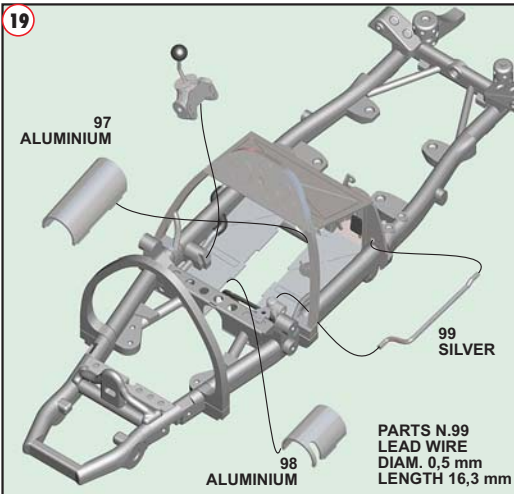

1**2****3****4**

23

PARTS N.110
STEEL WIRE
DIAM. 0,4 mm
LENGTH 3,3 mm

24**25****26**

PARTS N.120
STEEL WIRE
DIAM. 0,4 mm
LENGTH 3,3 mm

27**28**

35

36

37

38

39

40

53**54****55**

PARTS N.251
LEAD WIRE DIAM. 0,5 mm
LENGTH 11,3 mm

PARTS N.253
LEAD WIRE DIAM. 0,5 mm
LENGTH 15 mm

**56****57**

PARTS N.254
LEAD WIRE
DIAM. 0,7 mm
LENGTH 14 mm

PARTS N.255
LEAD WIRE
DIAM. 0,7 mm
LENGTH 23,8 mm

PARTS N.256
LEAD WIRE
DIAM. 0,7 mm
LENGTH 26 mm

58

59**60****61****62****63****64**

65

66

67