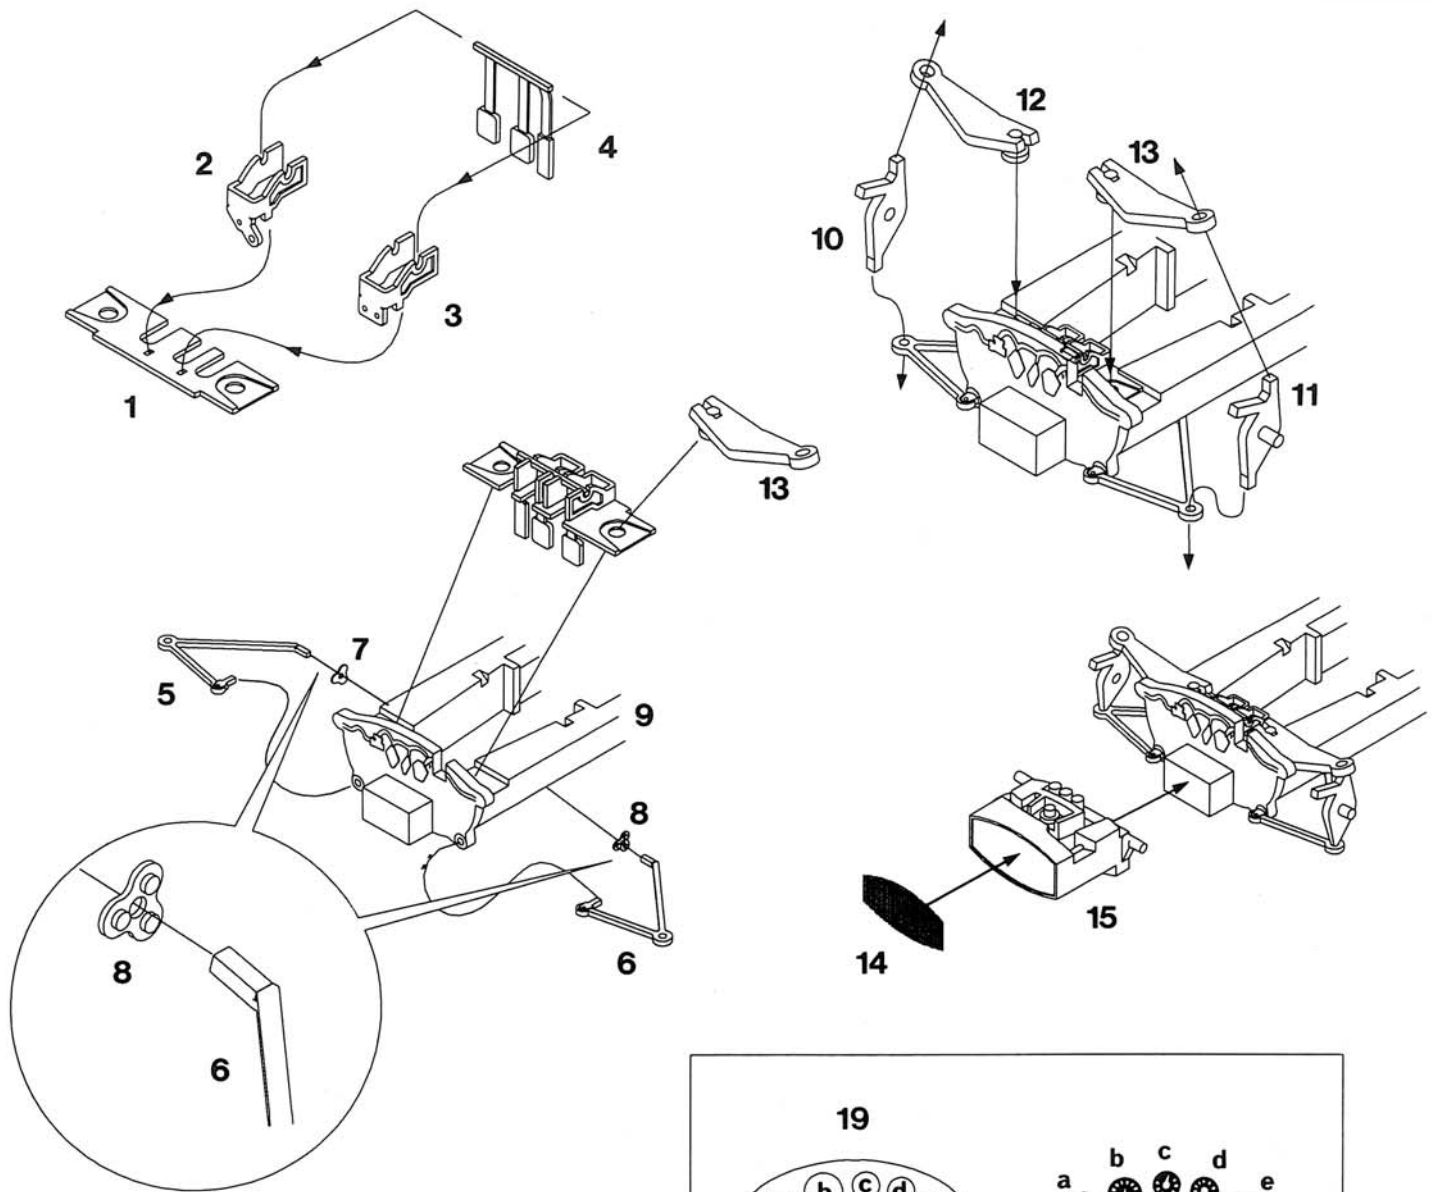

## WCT 63

**G.P. ITALIA 08.09.1963**

**1° J. CLARK**

**Chassis 25R4**

### Scheda Tecnica

**MOTORE:** COVENTRY-CLIMAX 8 Cil. a V di 90°, post.  
**CILINDRATA:** 1.496 cc.  
**ALESAGGIO PER CORSA:** 67,8 x 51,6  
**POTENZA:** 204 CV a 9.800 giri/min.  
**ALIMENTAZIONE:** iniezione  
**CAMBIO:** ZF a 5 velocità + retromarcia  
**TELAIO:** monoscocca  
**PASSO:** cm. 231  
**CARREGGIATA ANTERIORE:** cm. 132  
**CARREGGIATA POSTERIORE:** cm. 135  
**PESO:** kg. 450