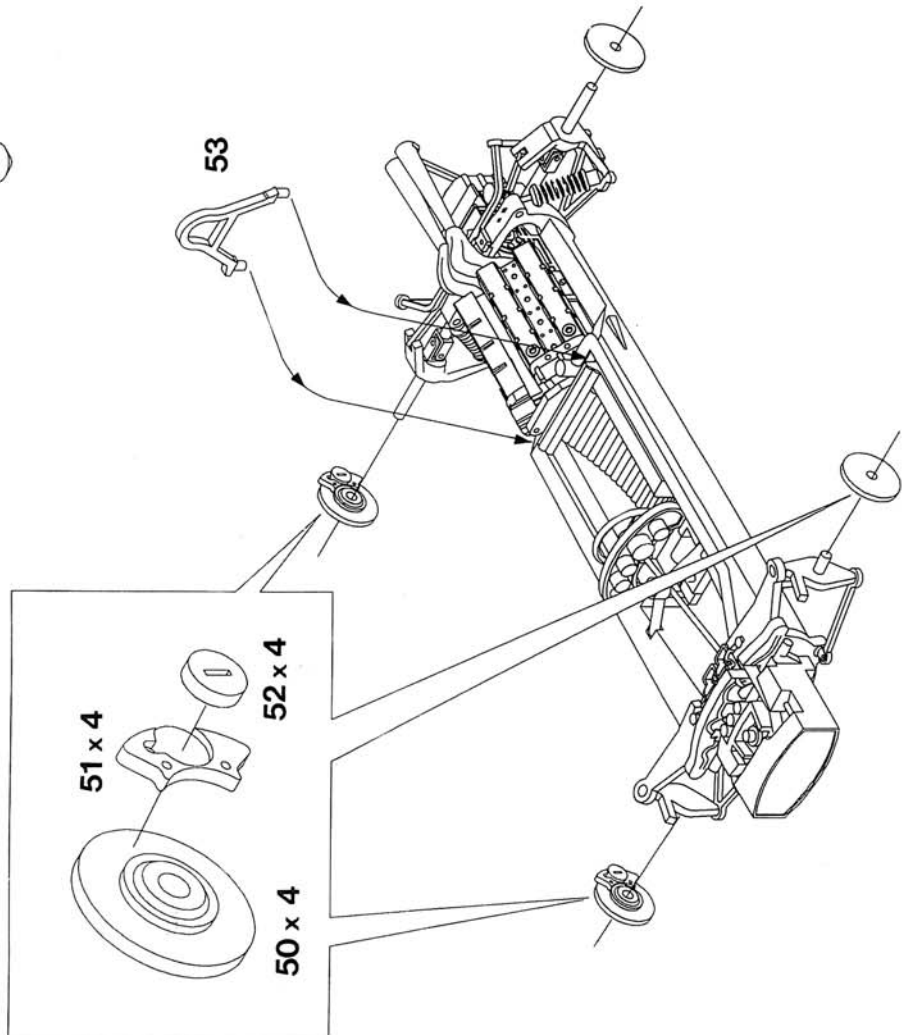

## WCT 63

**G.P. ITALIA 08.09.1963**

**1° J. CLARK**

**Chassis 25R4**

### Scheda Tecnica

**MOTORE:** COVENTRY-CLIMAX 8 Cil. a V di 90°, post.  
**CILINDRATA:** 1.496 cc.  
**ALESAGGIO PER CORSA:** 67,8 x 51,6  
**POTENZA:** 204 CV a 9.800 giri/min.  
**ALIMENTAZIONE:** iniezione  
**CAMBIO:** ZF a 5 velocità + retromarcia  
**TELAIO:** monoscocca  
**PASSO:** cm. 231  
**CARREGGIATA ANTERIORE:** cm. 132  
**CARREGGIATA POSTERIORE:** cm. 135  
**PESO:** kg. 450