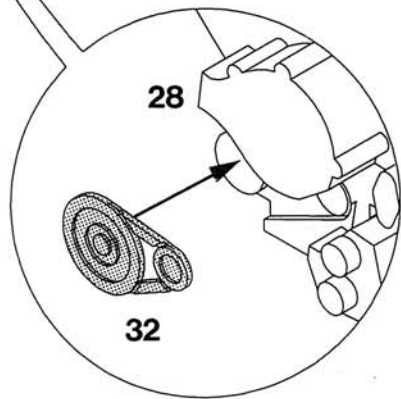

### Scheda Tecnica

**MOTORE:** COVENTRY-CLIMAX 8 Cil. a V di 90°, post.  
**CILINDRATA:** 1.496 cc.  
**ALESAGGIO PER CORSA:** 67,8 x 51,6  
**POTENZA:** 204 CV a 9.800 giri/min.  
**ALIMENTAZIONE:** iniezione  
**CAMBIO:** ZF a 5 velocità + retromarcia  
**TELAIO:** monoscocca  
**PASSO:** cm. 231  
**CARREGGIATA ANTERIORE:** cm. 132  
**CARREGGIATA POSTERIORE:** cm. 135  
**PESO:** kg. 450