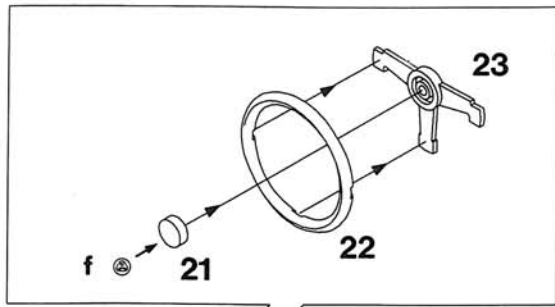

### Scheda Tecnica

**MOTORE:** COVENTRY-CLIMAX 8 Cil. a V di 90°, post.  
**CILINDRATA:** 1.496 cc.  
**ALESAGGIO PER CORSA:** 67,8 x 51,6  
**POTENZA:** 204 CV a 9.800 giri/min.  
**ALIMENTAZIONE:** iniezione  
**CAMBIO:** ZF a 5 velocità + retromarcia  
**TELAIO:** monoscocca  
**PASSO:** cm. 231  
**CARREGGIATA ANTERIORE:** cm. 132  
**CARREGGIATA POSTERIORE:** cm. 135  
**PESO:** kg. 450