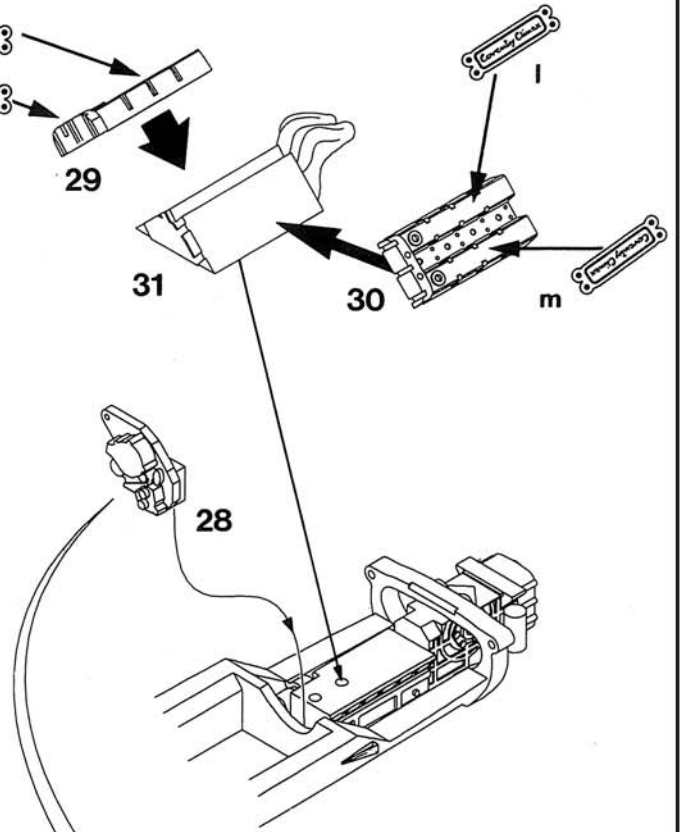

### Scheda Tecnica

**MOTORE:** COVENTRY-CLIMAX 8 Cil. a V di 90°, post.  
**CILINDRATA:** 1.496 cc.  
**ALESAGGIO PER CORSA:** 67,8 x 51,6  
**POTENZA:** 204 CV a 9.800 giri/min.  
**ALIMENTAZIONE:** iniezione  
**CAMBIO:** ZF a 5 velocità + retromarcia  
**TELAIO:** monoscocca  
**PASSO:** cm. 231  
**CARREGGIATA ANTERIORE:** cm. 132  
**CARREGGIATA POSTERIORE:** cm. 135  
**PESO:** kg. 450