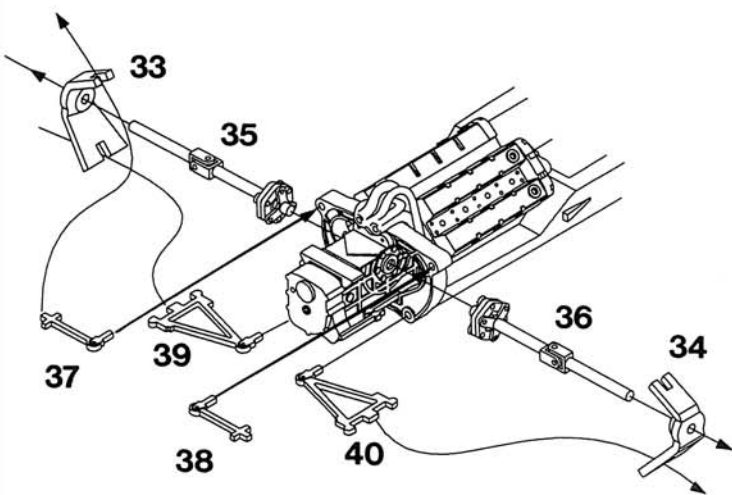

### Scheda Tecnica

**MOTORE:** COVENTRY-CLIMAX 8 Cil. a V di 90°, post.  
**CILINDRATA:** 1.496 cc.  
**ALESAGGIO PER CORSA:** 67,8 x 51,6  
**POTENZA:** 204 CV a 9.800 giri/min.  
**ALIMENTAZIONE:** iniezione  
**CAMBIO:** ZF a 5 velocità + retromarcia  
**TELAIO:** monoscocca  
**PASSO:** cm. 231  
**CARREGGIATA ANTERIORE:** cm. 132  
**CARREGGIATA POSTERIORE:** cm. 135  
**PESO:** kg. 450