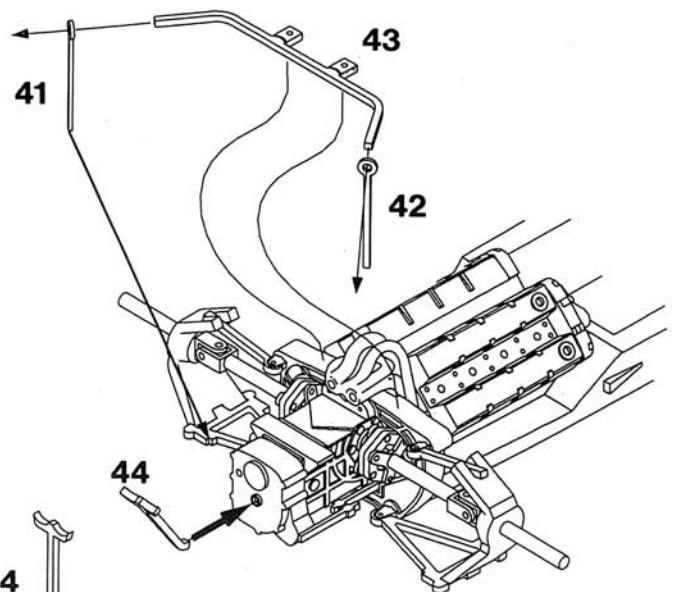

### Scheda Tecnica

**MOTORE:** COVENTRY-CLIMAX 8 Cil. a V di 90°, post.  
**CILINDRATA:** 1.496 cc.  
**ALESAGGIO PER CORSA:** 67,8 x 51,6  
**POTENZA:** 204 CV a 9.800 giri/min.  
**ALIMENTAZIONE:** iniezione  
**CAMBIO:** ZF a 5 velocità + retromarcia  
**TELAIO:** monoscocca  
**PASSO:** cm. 231  
**CARREGGIATA ANTERIORE:** cm. 132  
**CARREGGIATA POSTERIORE:** cm. 135  
**PESO:** kg. 450