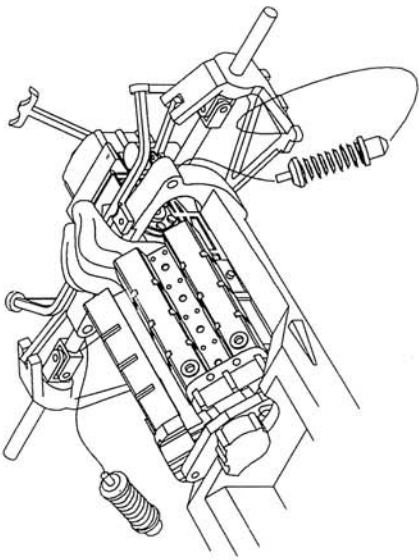

## WCT 63

**G.P. ITALIA 08.09.1963**

**1° J. CLARK**

**Chassis 25R4**

### Scheda Tecnica

**MOTORE:** COVENTRY-CLIMAX 8 Cil. a V di 90°, post.  
**CILINDRATA:** 1.496 cc.  
**ALESAGGIO PER CORSA:** 67,8 x 51,6  
**POTENZA:** 204 CV a 9.800 giri/min.  
**ALIMENTAZIONE:** iniezione  
**CAMBIO:** ZF a 5 velocità + retromarcia  
**TELAIO:** monoscocca  
**PASSO:** cm. 231  
**CARREGGIATA ANTERIORE:** cm. 132  
**CARREGGIATA POSTERIORE:** cm. 135  
**PESO:** kg. 450