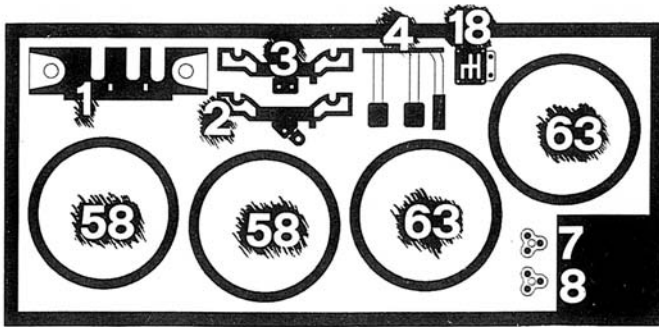

Decal - Decal - Decal - Decalque - Calcomania

Colour conversion - Conversione colori - Farbenumwandlung - Conversion de couleurs - Colores convensionados

VERDE - GREEN:	9 - 70
METALLICO - GUN METAL:	25 - 26 - 29 - 30 - 53 - 65
ALLUMINIO - ALUMINIUM:	1 - 15 - 19 - 28 - 31 - 48
ARGENTO - SILVER:	12 - 13 - 20 - 35 - 36 - 66 - 71 - 72
CROMATO - CHROME SILVER:	2 - 3 - 4 - 5 - 6 - 7 - 8 - 17 - 18 - 21 - 23 - 27 - 37 - 38 - 39 - 40 - 41 - 42 - 43 - 44 - 45 - 47 - 49 - 50 - 54 - 58 - 59 - 63 - 64 - 73
ACCIAIO - STEEL:	14 - 24 - 32 - 46 - 67 - 74 - 75
ROSSO OPACO - MATT RED:	16 - 22
NERO OPACO - MATT BLACK:	10 - 11 - 33 - 34
GIALLO - YELLOW:	55 - 56 - 60 - 61
BIANCO OPACO - MATT WHITE:	51 - 52

VERDE GREEN AUSTIN ROVER BROOKLANDS GREEN BLVC 169 / Duplicolour spray DS BM 92

FORD LAUREL GREEN K6 / Duplicolour spray DS F 84

VERDE GREEN GRUEN VERT VERDE	METALLICO GUN METAL GUN METAL GRIS FUSIL GRIS FUSIL	ALLUMINIO ALUMINIUM ALUMINIUM ALUMINIUM ALUMINIO	ARGENTO SILVER SILBER ARGENT PLATA	CROMATO CHROME SIVER VERSILBERT ARGENT CHROME PLATA CROMO	ACCIAIO STEEL STAHLGRAU GRIS ACIER GRIS ACERO	ROSSO OPACO MATT RED MATT ROT ROUGE OPAQUE ROJO MATE	GIALLO YELLOW GELB JAUNE AMARILLO	NERO OPACO MATT BLACK MATTSCHWARZ NOIRE OPAQUE NEGRO OPACO	BIANCO OPACO MATT WHITE MATTWEISS BLANC OPAQUE BLANCO MATE

RINGRAZIAMENTI / THANKS TO

ROGER ALLARD di LOT: 43
RICHARD SPELBERG
BRIAN HARVEY

PROTOTYP BY LUCA TAMEO

TAMEO KITS srl
Via Valle, 111 - P.O. Box 61
17022 BORGIO VEREZZI SV ITALY
Tel. 39 019 - 615.250
Fax. 39 019 - 615.310
www.tameokits.com
sales@tameokits.com
technical@tameokits.com