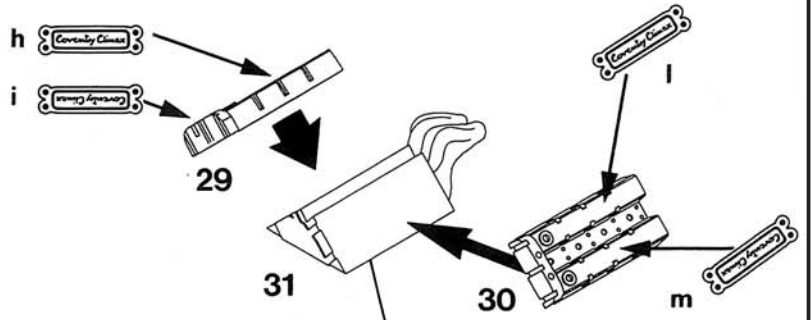

### Scheda Tecnica

**MOTORE:** COVENTRY-CLIMAX 8 Cil. a V di 90°, post.  
**CILINDRATA:** 1.496 cc.  
**ALESAGGIO PER CORSA:** 67,8 x 51,6  
**POTENZA:** 204 CV a 9.800 giri/min.  
**ALIMENTAZIONE:** iniezione  
**CAMBIO:** ZF a 5 velocità + retromarcia  
**TELAIO:** monoscocca  
**PASSO:** cm. 231  
**CARREGGIATA ANTERIORE:** cm. 132  
**CARREGGIATA POSTERIORE:** cm. 135  
**PESO:** kg. 450