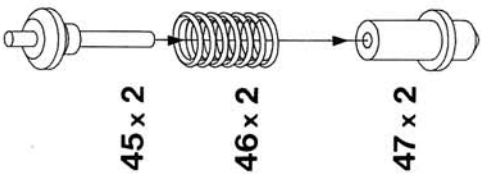

### Scheda Tecnica

**MOTORE:** COVENTRY-CLIMAX 8 Cil. a V di 90°, post.  
**CILINDRATA:** 1.496 cc.  
**ALESAGGIO PER CORSA:** 67,8 x 51,6  
**POTENZA:** 204 CV a 9.800 giri/min.  
**ALIMENTAZIONE:** iniezione  
**CAMBIO:** ZF a 5 velocità + retromarcia  
**TELAIO:** monoscocca  
**PASSO:** cm. 231  
**CARREGGIATA ANTERIORE:** cm. 132  
**CARREGGIATA POSTERIORE:** cm. 135  
**PESO:** kg. 450