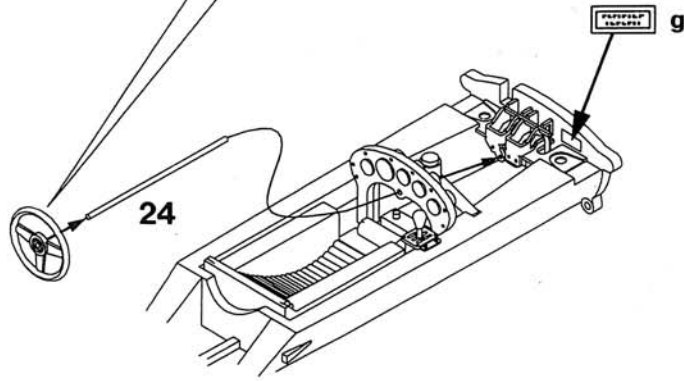

### Scheda Tecnica

**MOTORE:** COVENTRY-CLIMAX 8 Cil. a V di 90°, post.  
**CILINDRATA:** 1.496 cc.  
**ALESAGGIO PER CORSA:** 67,8 x 51,6  
**POTENZA:** 204 CV a 9.800 giri/min.  
**ALIMENTAZIONE:** iniezione  
**CAMBIO:** ZF a 5 velocità + retromarcia  
**TELAIO:** monoscocca  
**PASSO:** cm. 231  
**CARREGGIATA ANTERIORE:** cm. 132  
**CARREGGIATA POSTERIORE:** cm. 135  
**PESO:** kg. 450