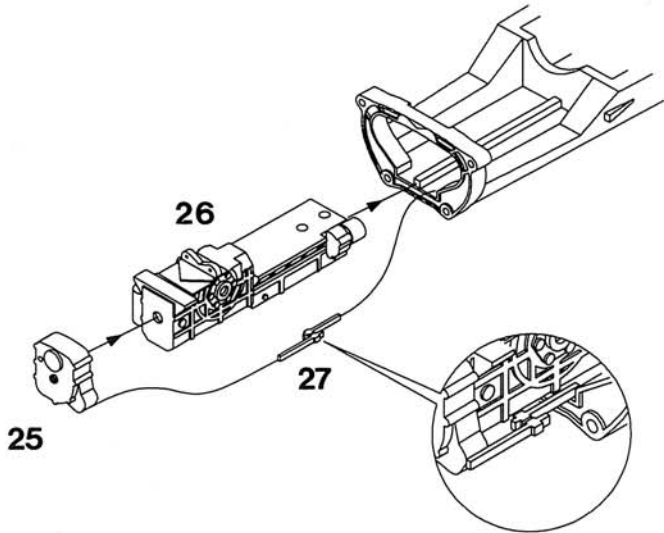

### Scheda Tecnica

**MOTORE:** COVENTRY-CLIMAX 8 Cil. a V di 90°, post.  
**CILINDRATA:** 1.496 cc.  
**ALESAGGIO PER CORSA:** 67,8 x 51,6  
**POTENZA:** 204 CV a 9.800 giri/min.  
**ALIMENTAZIONE:** iniezione  
**CAMBIO:** ZF a 5 velocità + retromarcia  
**TELAIO:** monoscocca  
**PASSO:** cm. 231  
**CARREGGIATA ANTERIORE:** cm. 132  
**CARREGGIATA POSTERIORE:** cm. 135  
**PESO:** kg. 450