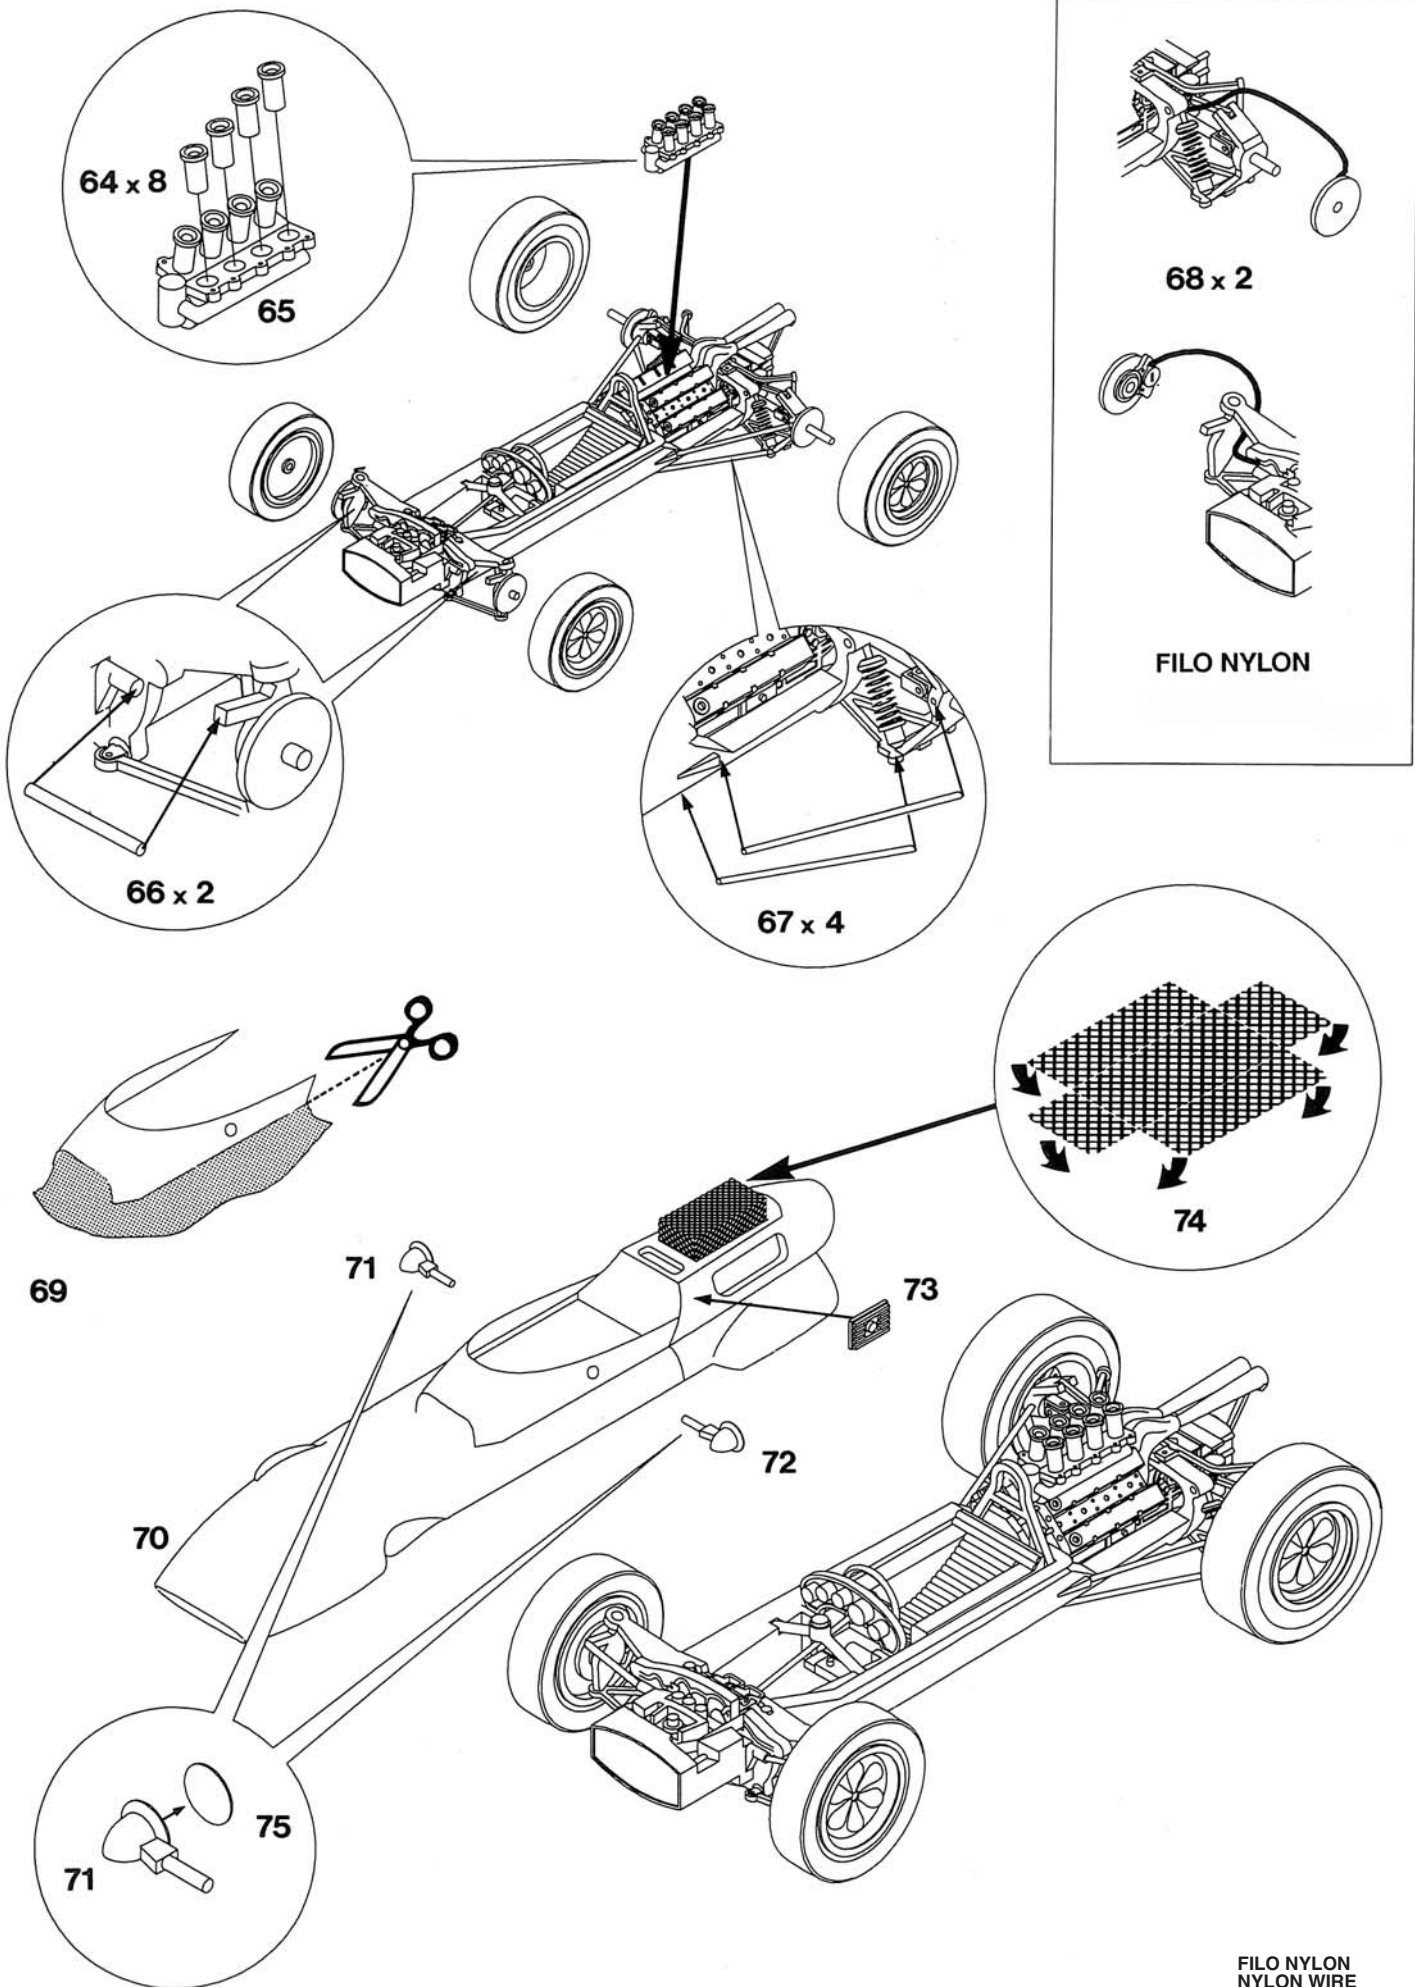

### Scheda Tecnica

**MOTORE:** COVENTRY-CLIMAX 8 Cil. a V di 90°, post.  
**CILINDRATA:** 1.496 cc.  
**ALESAGGIO PER CORSA:** 67,8 x 51,6  
**POTENZA:** 204 CV a 9.800 giri/min.  
**ALIMENTAZIONE:** iniezione  
**CAMBIO:** ZF a 5 velocità + retromarcia  
**TELAIO:** monoscocca  
**PASSO:** cm. 231  
**CARREGGIATA ANTERIORE:** cm. 132  
**CARREGGIATA POSTERIORE:** cm. 135  
**PESO:** kg. 450