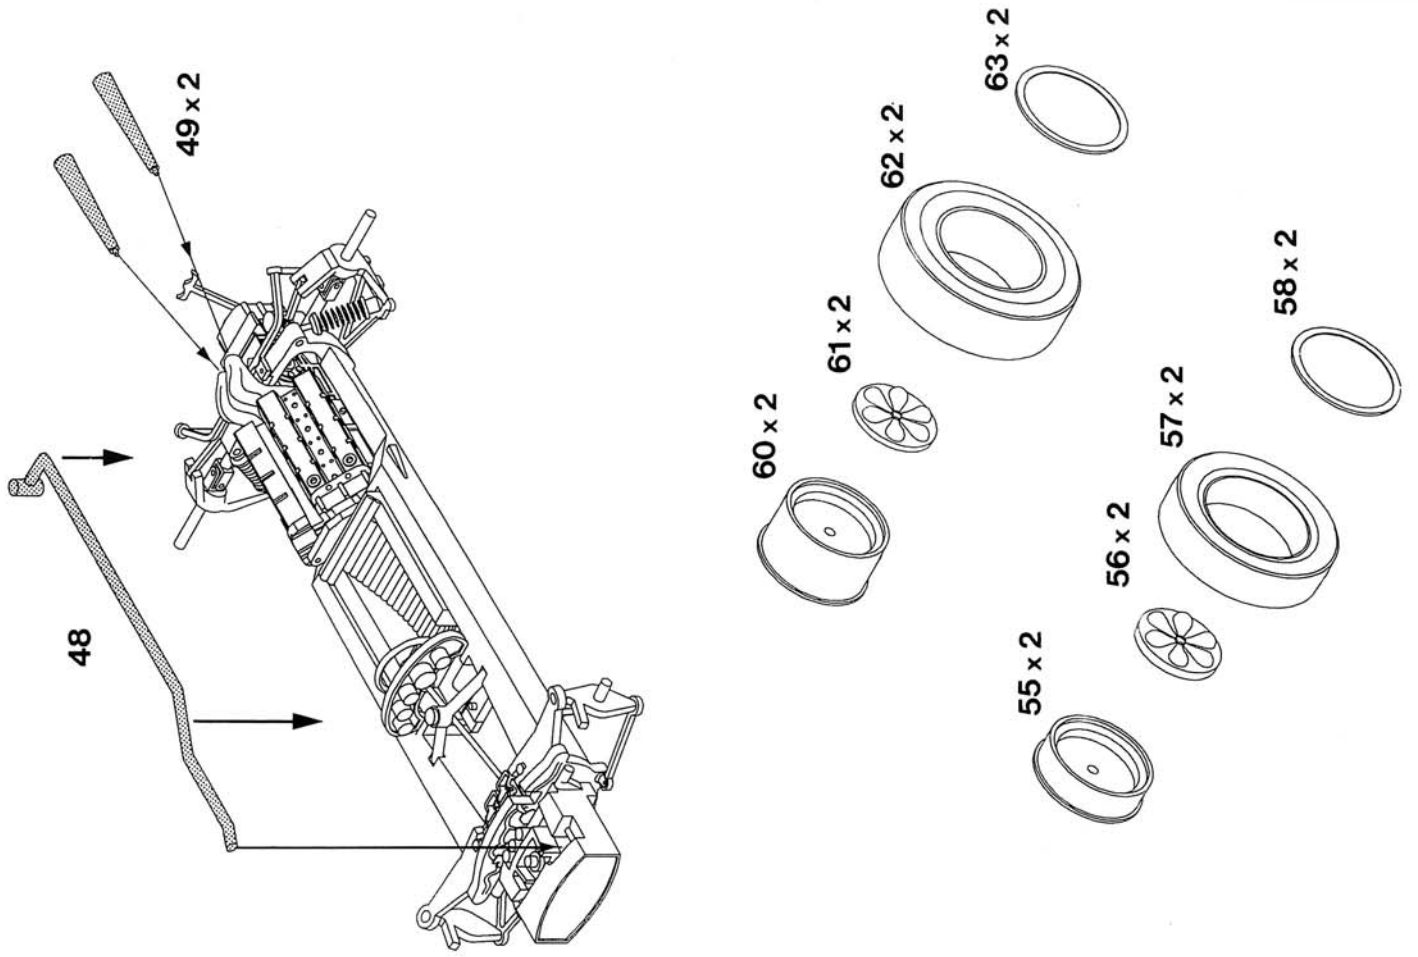

### Scheda Tecnica

**MOTORE:** COVENTRY-CLIMAX 8 Cil. a V di 90°, post.  
**CILINDRATA:** 1.496 cc.  
**ALESAGGIO PER CORSA:** 67,8 x 51,6  
**POTENZA:** 204 CV a 9.800 giri/min.  
**ALIMENTAZIONE:** iniezione  
**CAMBIO:** ZF a 5 velocità + retromarcia  
**TELAIO:** monoscocca  
**PASSO:** cm. 231  
**CARREGGIATA ANTERIORE:** cm. 132  
**CARREGGIATA POSTERIORE:** cm. 135  
**PESO:** kg. 450