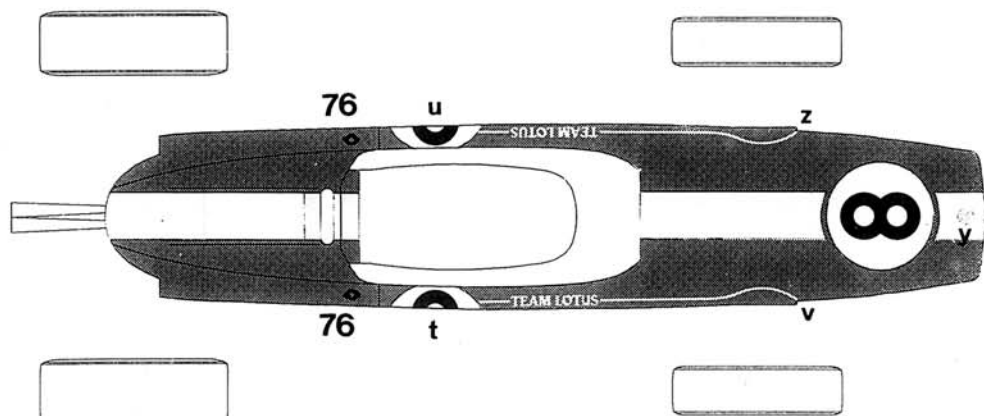

### Scheda Tecnica

**MOTORE:** COVENTRY-CLIMAX 8 Cil. a V di 90°, post.  
**CILINDRATA:** 1.496 cc.  
**ALESAGGIO PER CORSA:** 67,8 x 51,6  
**POTENZA:** 204 CV a 9.800 giri/min.  
**ALIMENTAZIONE:** iniezione  
**CAMBIO:** ZF a 5 velocità + retromarcia  
**TELAIO:** monoscocca  
**PASSO:** cm. 231  
**CARREGGIATA ANTERIORE:** cm. 132  
**CARREGGIATA POSTERIORE:** cm. 135  
**PESO:** kg. 450