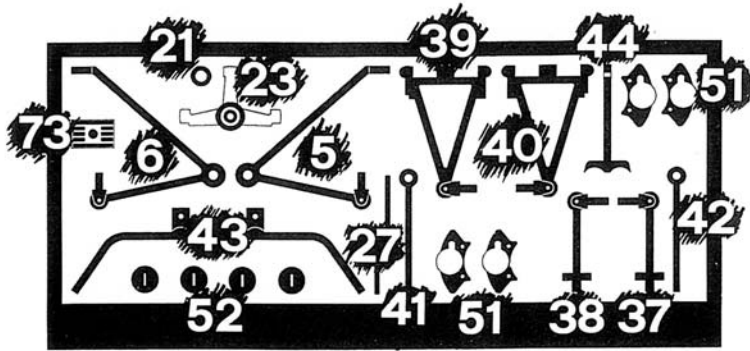

Decal - Decal - Decal - Decalque - Calcomania

Colour conversion - Conversione colori - Farbenumwandlung - Conversion de couleurs - Colores convensionados

VERDE - GREEN:	9 - 70
METALLICO - GUN METAL:	25 - 26 - 29 - 30 - 53 - 65
ALLUMINIO - ALUMINIUM:	1 - 15 - 19 - 28 - 31 - 48
ARGENTO - SILVER:	12 - 13 - 20 - 35 - 36 - 66 - 71 - 72
CROMATO - CHROME SILVER:	2 - 3 - 4 - 5 - 6 - 7 - 8 - 17 - 18 - 21 - 23 - 27 - 37 - 38 - 39 - 40 - 41 - 42 - 43 - 44 - 45 - 47 - 49 - 50 - 54 - 58 - 59 - 63 - 64 - 73
ACCIAIO - STEEL:	14 - 24 - 32 - 46 - 67 - 74 - 75
ROSSO OPACO - MATT RED:	16 - 22
NERO OPACO - MATT BLACK:	10 - 11 - 33 - 34
GIALLO - YELLOW:	55 - 56 - 60 - 61
BIANCO OPACO - MATT WHITE:	51 - 52

VERDE GREEN AUSTIN ROVER BROOKLANDS GREEN BLVC 169 / Duplicolour spray DS BM 92

FORD LAUREL GREEN K6 / Duplicolour spray DS F 84

VERDE GREEN GRUEN VERT VERDE	METALLICO GUN METAL GUN METAL GRIS FUSIL GRIS FUSIL	ALLUMINIO ALUMINIUM ALUMINIUM ALUMINIUM ALUMINIO	ARGENTO SILVER SILBER ARGENT PLATA	CROMATO CHROME SIVER VERSILBERT ARGENT CHROME PLATA CROMO	ACCIAIO STEEL STAHLGRAU GRIS ACIER GRIS ACERO	ROSSO OPACO MATT RED MATT ROT ROUGE OPAQUE ROJO MATE	GIALLO YELLOW GELB JAUNE AMARILLO	NERO OPACO MATT BLACK MATTSCHWARZ NOIRE OPAQUE NEGRO OPACO	BIANCO OPACO MATT WHITE MATTWEISS BLANC OPAQUE BLANCO MATE

RINGRAZIAMENTI / THANKS TO

ROGER ALLARD di LOT: 43
RICHARD SPELBERG
BRIAN HARVEY

PROTOTYP BY LUCA TAMEO

TAMEO KITS srl
Via Valle, 111 - P.O. Box 61
17022 BORGIO VEREZZI SV ITALY
Tel. 39 019 - 615.250
Fax. 39 019 - 615.310
www.tameokits.com
sales@tameokits.com
technical@tameokits.com