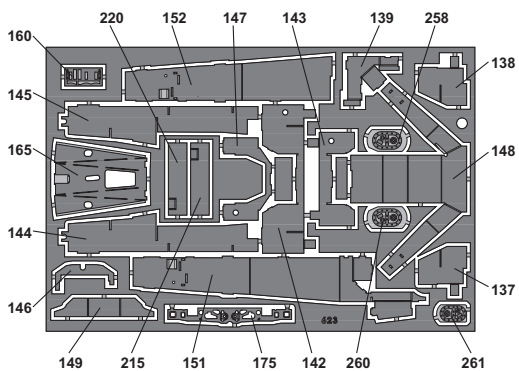

TAMEO Kits
scale racing car models

WCT75
FERRARI 312T
MONACO G.P. 1975

www.tameokits.com

TAMEO Kits srl

Via Valle, 111 - P.O. Box 61
17022 BORGIO VEREZZI SV ITALY
Tel. 39 019615250

Conservar hors de la portée des enfants. Tameo Kits decline toute responsabilité dans le cas de dommages dérivants de l'usage non approprié du produit.

INCOLLARE E
STUCCARE
PRIMA DELLA
VERNICIATURA
Glue and stick
before painting
Vor der lackierung
verkleben
und verspachteln
Coller et mastiquer
avant de vernir
Pegar y estucar
antes de pintar

FORARE
To Drill
Bohren
Forer
Perforar

PEZZO
Part
Stuecke
Pièce
Piezas

FILO D'ACCIAIO
Steel wire
Stahldraht
Fil acier
Alambre d'acero

DIAMETRO
Diameter
Durchmesser
Diamètre
Diámetro

PIEGARE
To bend
Biegen
Plier
Doblar

NIKI LAUDA
WORLD CHAMPION 1975