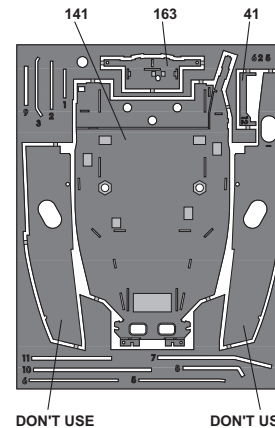

TAMEO Kits
scale racing car models

WCT75
FERRARI 312T
MONACO G.P. 1975

www.tameokits.com

TAMEO Kits srl

Via Valle, 111 - P.O. Box 61
17022 BORGIO VEREZZI SV ITALY
Tel. 39 019615250

Conservar hors de la portée des enfants. Tameo Kits decline toute responsabilité dans le cas de dommages dérivants de l'usage non approprié du produit.

INCOLLARE E
STUCCARE
PRIMA DELLA
VERNICIATURA
Glue and stick
before painting
Vor der lackierung
verkleben
und verspachteln
Coller et mastiquer
avant de vernir
Pegar y estucar
antes de pintar

FORARE
To Drill
Bohren
Forer
Perforar

PEZZO
Part
Stuecke
Pièce
Piezas

FILO D'ACCIAIO
Steel wire
Stahldraht
Fil acier
Alambre d'acero

DIAMETRO
Diameter
Durchmesser
Diamètre
Diámetro

PIEGARE
To bend
Biegen
Plier
Doblar

NIKI LAUDA
WORLD CHAMPION 1975