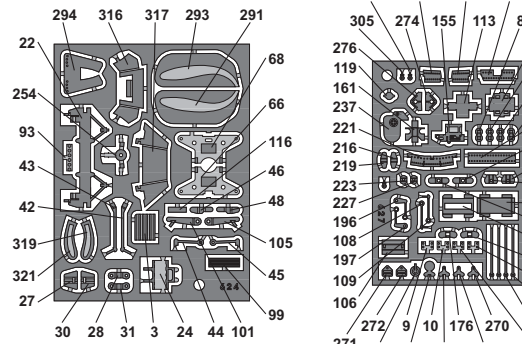

TAMEO Kits
scale racing car models

WCT75
FERRARI 312T
MONACO G.P. 1975

www.tameokits.com

TAMEO Kits srl

Via Valle, 111 - P.O. Box 61
17022 BORGIO VEREZZI SV ITALY
Tel. 39 019615250

Conservar hors de la portée des enfants. Tameo Kits decline toute responsabilité dans le cas de dommages dérivants de l'usage non approprié du produit.

INCOLLARE E
STUCCARE
PRIMA DELLA
VERNICIATURA
Glue and stick
before painting
Vor der lackierung
verkleben
und verspachteln
Coller et mastiquer
avant de vernir
Pegar y estucar
antes de pintar

FORARE
To Drill
Bohren
Forer
Perforar

PEZZO
Part
Stuecke
Pièce
Piezas

FILO D'ACCIAIO
Steel wire
Stahldraht
Fil acier
Alambre d'acero

DIAMETRO
Diameter
Durchmesser
Diamètre
Diámetro

PIEGARE
To bend
Biegen
Plier
Doblar

NIKI LAUDA
WORLD CHAMPION 1975