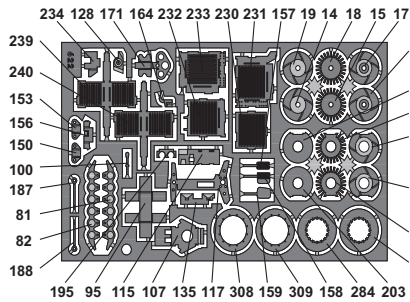

TAMEO Kits
scale racing car models

WCT75
FERRARI 312T
MONACO G.P. 1975

www.tameokits.com

TAMEO Kits srl

Via Valle, 111 - P.O. Box 61
17022 BORGIO VEREZZI SV ITALY
Tel. 39 019615250

Conservar hors de la portée des enfants. Tameo Kits decline toute responsabilité dans le cas de dommages dérivants de l'usage non approprié du produit.

INCOLLARE E
STUCCARE
PRIMA DELLA
VERNICIATURA
Glue and stick
before painting
Vor der lackierung
verkleben
und verspachteln
Coller et mastiquer
avant de vernir
Pegar y estucar
antes de pintar

FORARE
To Drill
Bohren
Forer
Perforar

PEZZO
Part
Stuecke
Pièce
Piezas

FILO D'ACCIAIO
Steel wire
Stahldraht
Fil acier
Alambre d'acero

DIAMETRO
Diameter
Durchmesser
Diamètre
Diámetro

PIEGARE
To bend
Biegen
Plier
Doblar

NIKI LAUDA
WORLD CHAMPION 1975