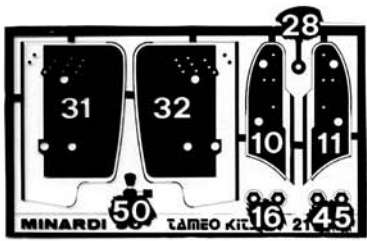

Fotoincisioni/Photoetched

Ruote/Wheels

Fabriqué en Italie. Collector 1/43 Scale Models. Vente interdite aux enfants de moins de 14 ans. Dangereux si avalé. Conserver hors de la portée des enfants. Tameo décline toute responsabilité dans le cas de dommages ou préjudices dérivant de l'usage non approprié du produit.