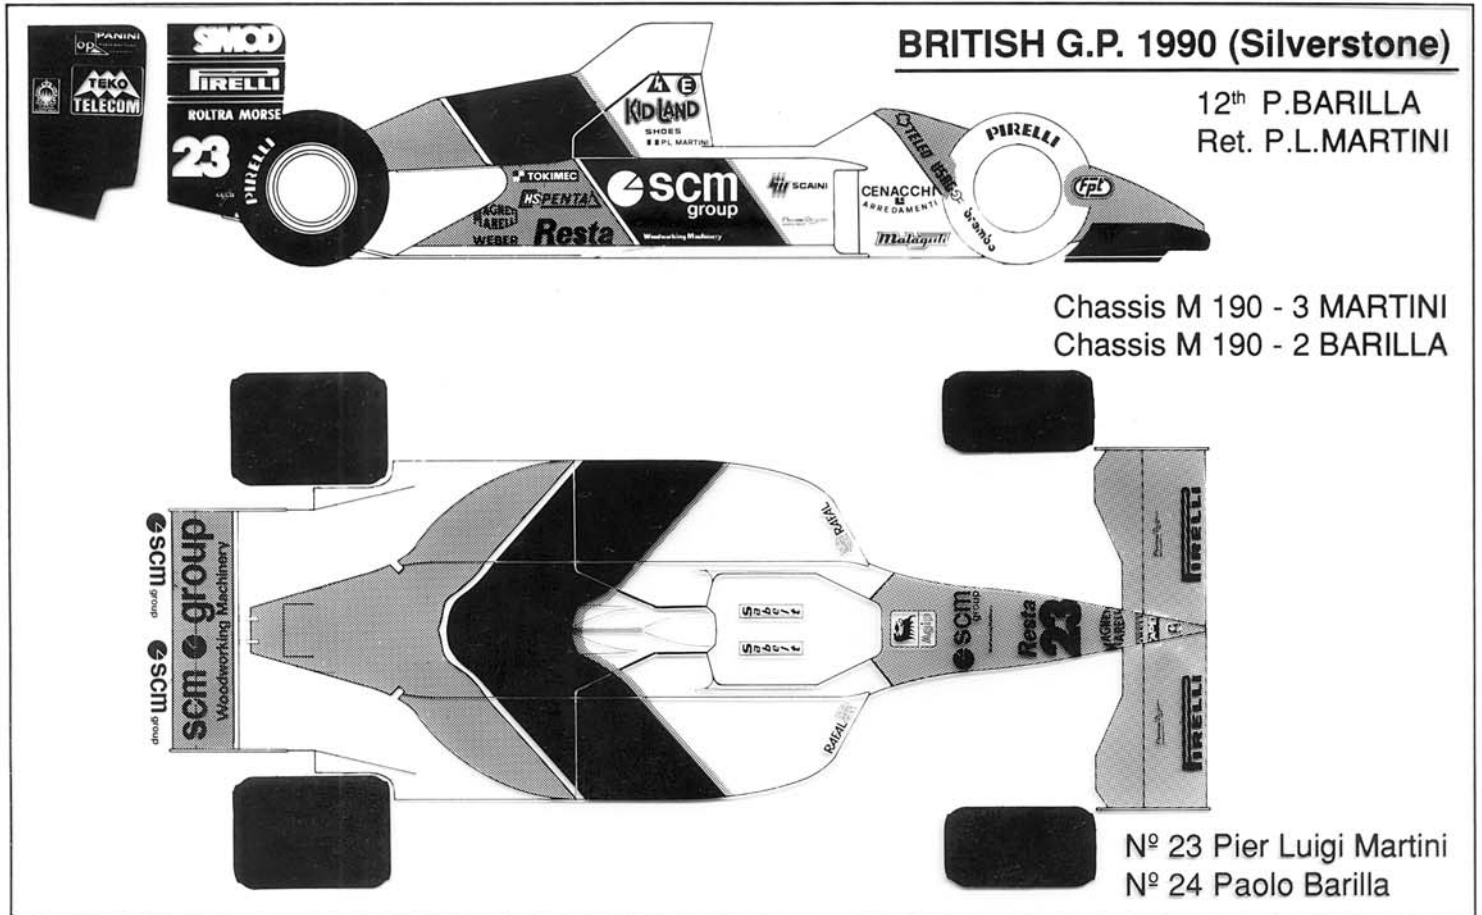

Fotoincisioni/Photoetched

Ruote/Wheels

Fabriqué en Italie. Collector 1/43 Scale Models. Vente interdite aux enfants de moins de 14 ans. Dangereux si avalé. Conserver hors de la portée des enfants. Tameo décline toute responsabilité dans le cas de dommages ou préjudices dérivant de l'usage non approprié du produit.