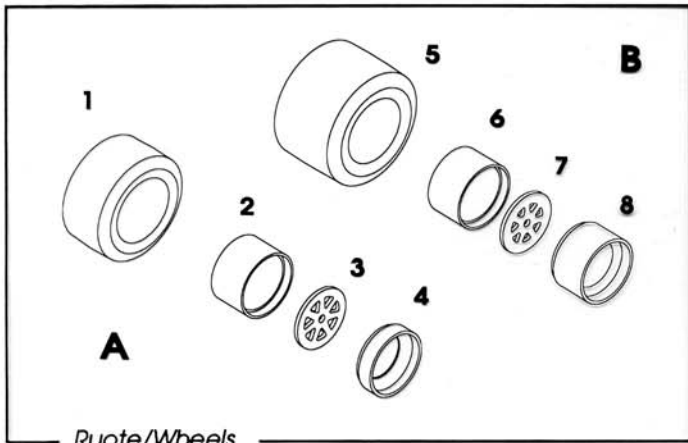

Fotoincisioni/Photoetched

Ruote/Wheels

Fabriqué en Italie. Collector 1/43 Scale Models. Vente interdite aux enfants de moins de 14 ans. Dangereux si avalé. Conserver hors de la portée des enfants. Tameo décline toute responsabilité dans le cas de dommages ou préjudices dérivant de l'usage non approprié du produit.