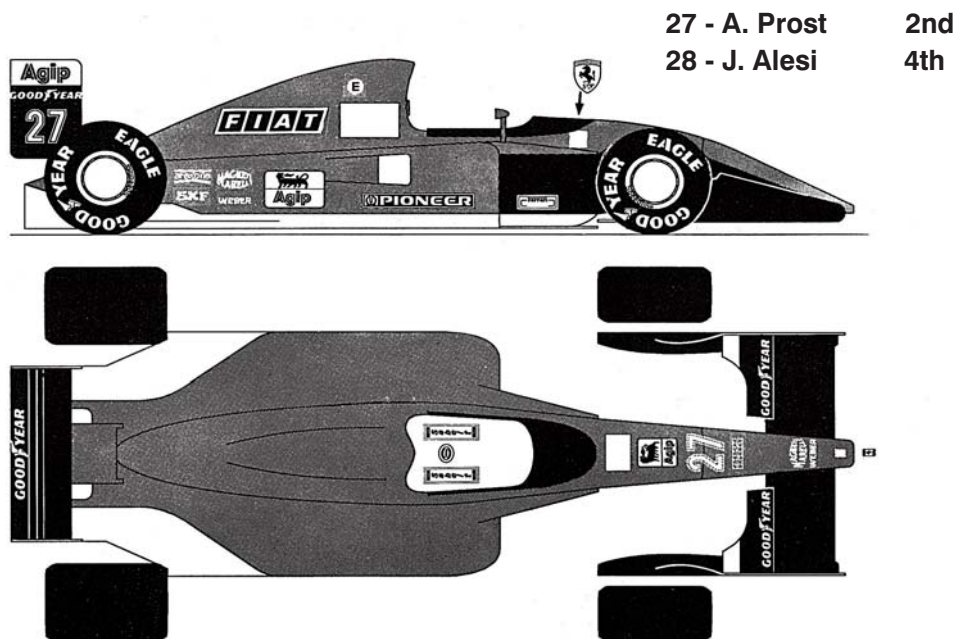

TAMEO KITS
scale racing car models

TMK 142
FERRARI 643
G.P. FRANCIA 1991
A. Prost - J. Alesi

www.tameokits.com

TAMEO KITS srl

Via Valle, 111 - P.O. Box 61
17022 BORGIO VEREZZI SV ITALY
Tel. 39 019 - 615.250
Fax. 39 019 - 615.310

website www.tameokits.com
e-mail sales@tameokits.com
e-mail technical@tameokits.com

Made in Italy. Collector 1/43 Scale Models. Not for sale to persons under 14 years of age. Dangerous if swallowed. Keep out of reach of children. Tameo Kits not held responsible for any damage or injury resulting from improper use of the product.

Made in Italy. Modèle pour collectionneurs échelle 1/43. Vente interdite aux enfants de moins de 14 ans. Dangereux si avalé. Conserver hors de la portée des enfants. Tameo Kits décline toute responsabilité dans le cas de dommages dérivants de l'usage non approprié du produit.

Made in Italy. Sammlermodell im Massstab 1/43. Verkauf an Jugendliche unter 14 Jahren verboten. Schädlich bei Verschlucken. Tameo Kits lehnt jede Verantwortung bei unsachgemässer Benutzung des Produktes ab.

Hecho en Italia. Colección de modelos a escala 1/43. Prohibida la venta a menores de 14 años. No comestible. Mantener fuera del alcance de los niños. Tameo Kits no se hace responsable de los daños causados por el uso incorrecto de este producto.