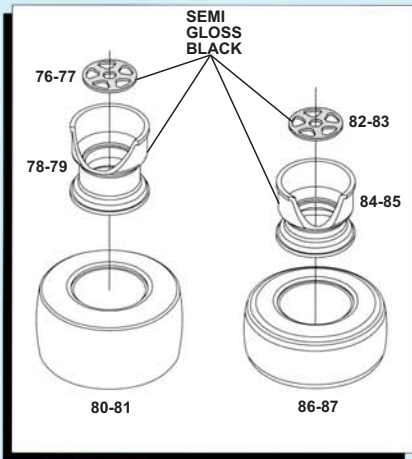

Made in Italy. Collector 1/43 Scale Models. Verkauf an jugendliche unter 14 Jahren verboten. Schädlich bei Einnahme. Von Kindern ferhalten. Tameo Kits Lehnt jene Verantwortung bei unkorrektem Gebrauch seines Produktes ab.

FINAL ASSEMBLY

PARTS N. 63
FOR SENNA
SEMI GLOSS BLACK

PARTS N. 62
FOR HAKKINEN
WHITE+SEMI GLOSS BLACK

PARTS N. 59-71
STEEL WIRE Ø 0.4 mm
PARTS N. 60
NYLON WIRE
PARTS N. 65-69
STEEL WIRE Ø 0.8 mm

COLOUR CONVERSION							
WHITE TAMIYA TS26	MATT BLACK TAMIYA XF1	METALLIC RED TAMIYA TS18	METALLIC BLUE TAMIYA TS19	GOLD TAMIYA X12	SILVER TAMIYA X11	SEMI GLOSS BLACK TAMIYA X18	GUN METAL TAMIYA XF10
							DAY GLO RED HUMBROL 209 GLOSS FIRE ORANGE