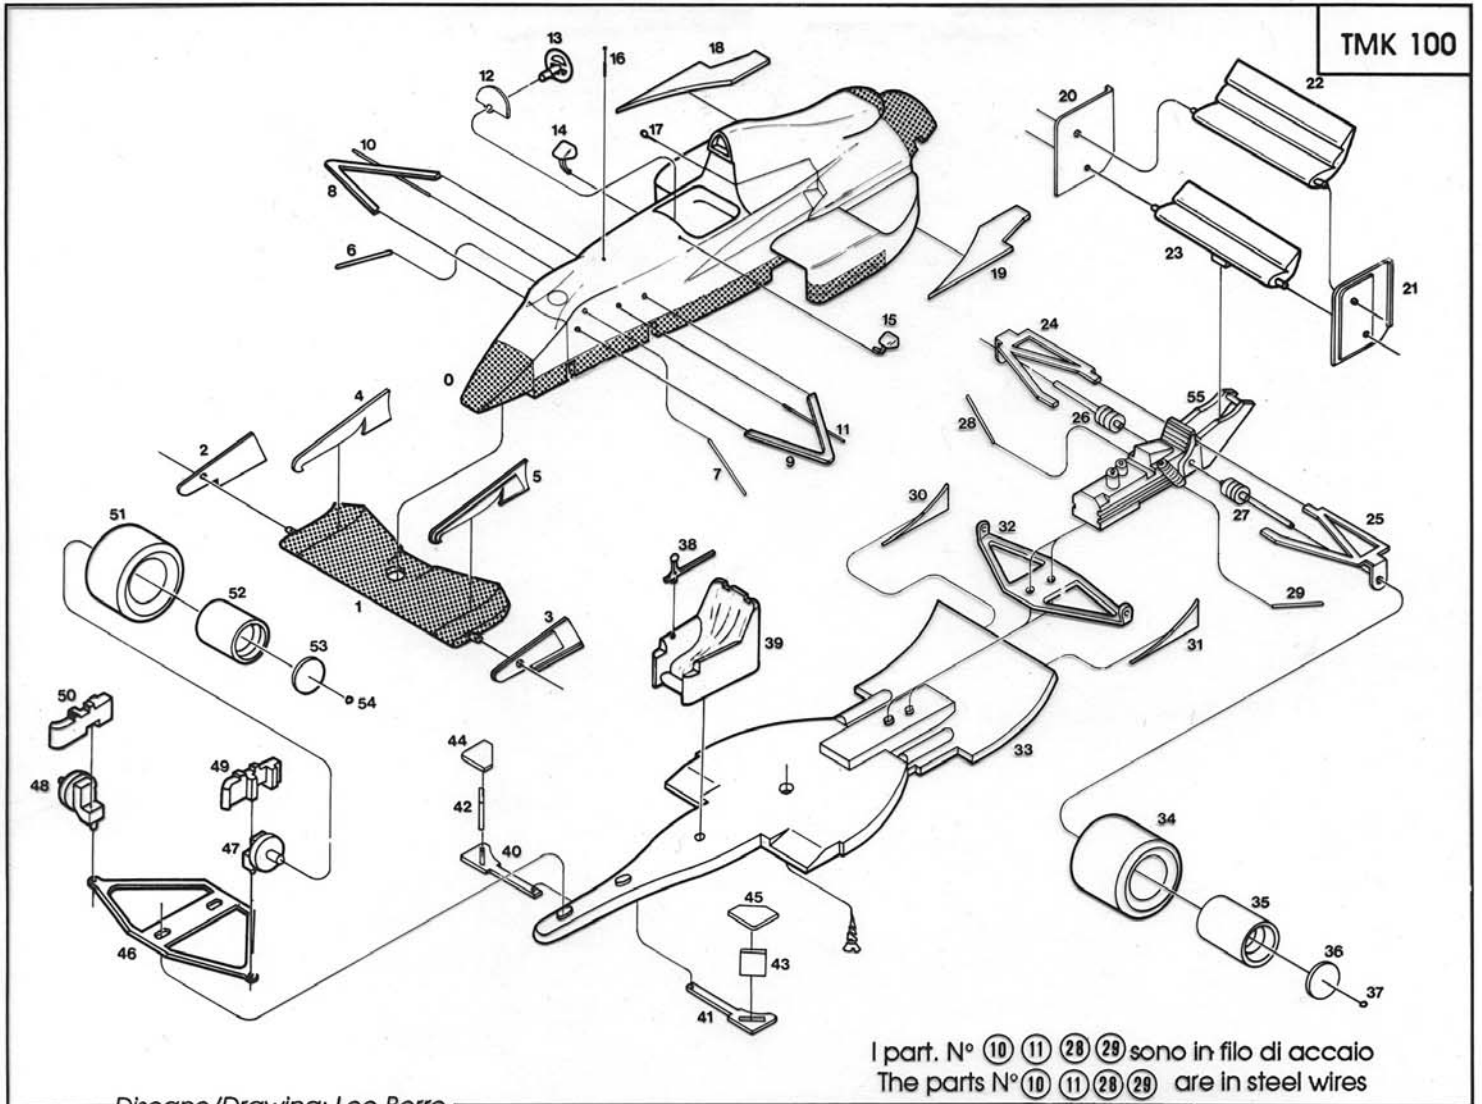

TAMEO KITS

V.le Cristoforo Colombo 36/38
17022 Borgio Verezzi (SV) Italy
Tel. 019 - 61.52.50 / Fax 019 - 61.53.10

ARROWS A11
G.P. MONACO 1989

TMK 100

Disegno/Drawing: Leo Borro

Fotoincisioni/Photoetched

Prototipo: Luca Tameo
Fusione: Tameo Gang
Decals: Cartograf
Assist: Carol Alt