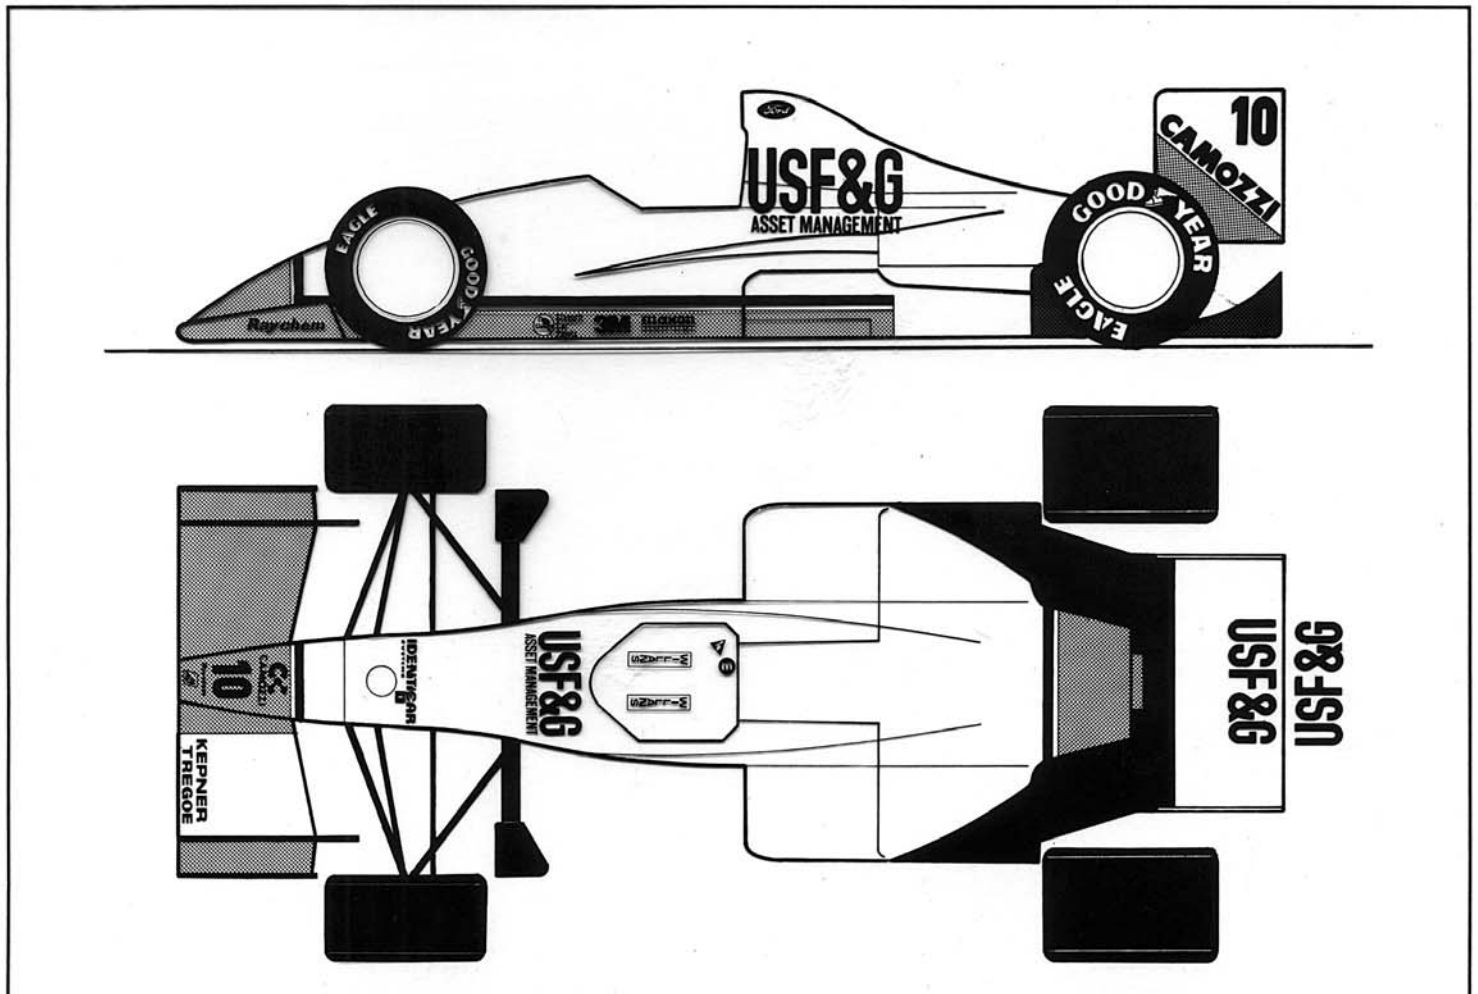

CONVERSIONE COLORI/COLOURS CONVERSION

Bianco/White	Tameo VS 2004	BMW White
Amaranto/Amaranth		Humbrol N° 20
Nero Satinato/Satin Black	Tameo VS 6002	Austin Rover DS BM48
Nero Opaco/Matt Black		Duplicolor Fiat 77-051
Rosso/Red		Humbrol N° 33
Metallico/Gun Metal		Humbrol N° 19
Argento/Silver		Humbrol N° 53
		Humbrol N° 11 - Duplicolor Fiat 620