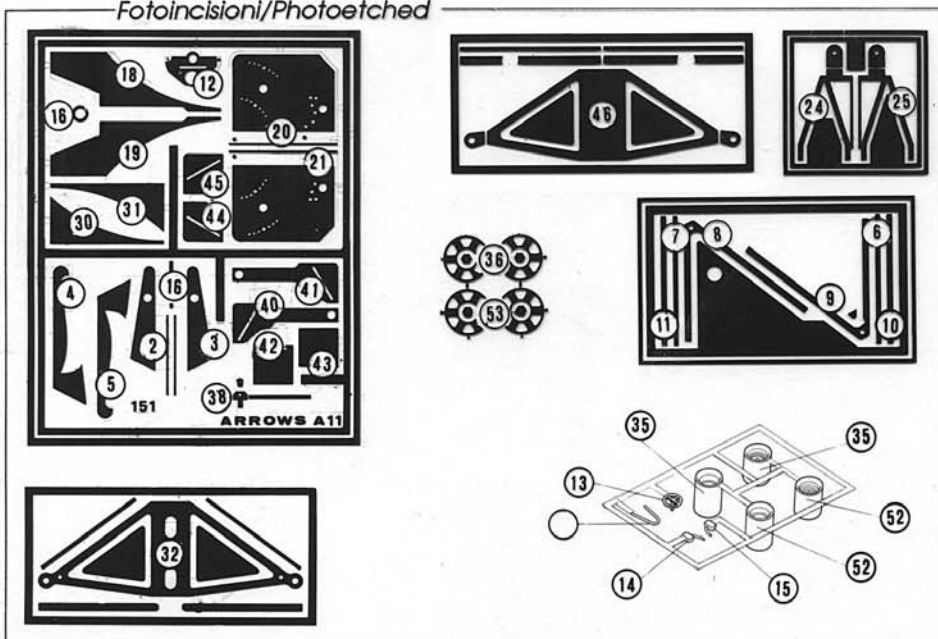

TAMEO KITS

V.le Cristoforo Colombo 36/38
17022 Borgio Verezzi (SV) Italy
Tel. 019 - 61.52.50 / Fax 019 - 61.53.10

ARROWS A11
G.P. MONACO 1989

TMK 100

Disegno/Drawing: Leo Borro

Fotoincisioni/Photoetched

Prototipo: Luca Tameo
Fusione: Tameo Gang
Decals: Cartograf
Assist: Carol Alt