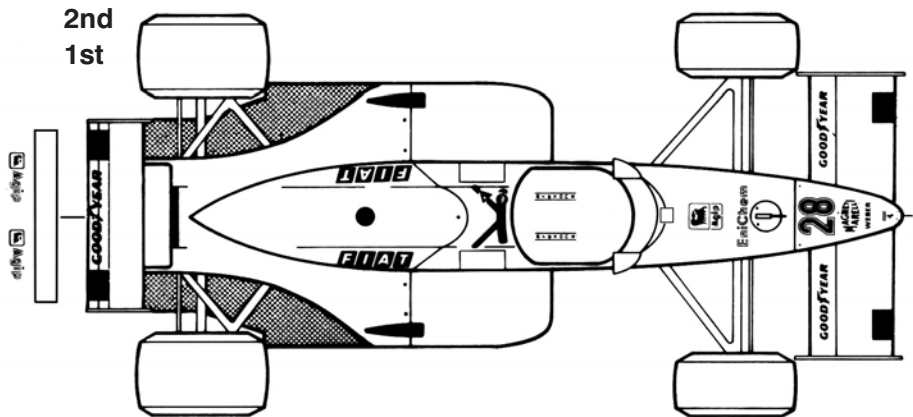

27 - M. Alboreto
28 - G. Berger

Fotoincisioni/Photoetched