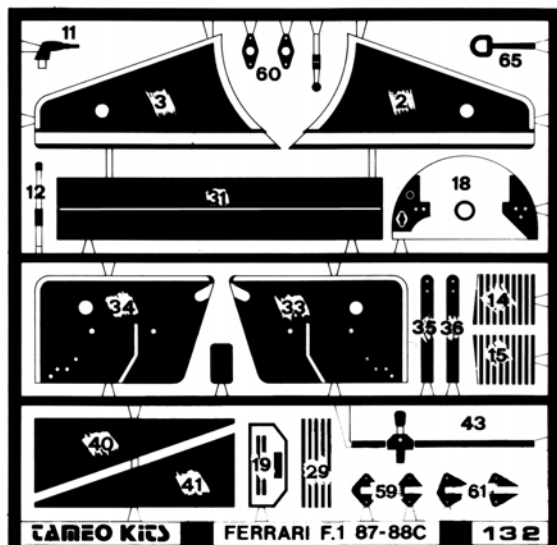

TAMEO KITS srl
Via Valle, 111 - P.O. Box 61
17022 BORGIO VEREZZI SV ITALY
Tel. 39 019 - 615.250
Fax. 39 019 - 615.310
www.tameokits.com
sales@tameokits.com
technical@tameokits.com

Made in Italy. Modello per collezionisti in scala 1/43. Vietata la vendita ai minori di 14 anni. Nocivo per ingestione. Conservare fuori dalla portata dei bambini. Tameo Kits declina ogni responsabilità per un uso improprio del prodotto.
Made in Italy. Collector 1/43 Scale Models. Not for sale to persons under 14 years of age. Dangerous if swallowed. Keep out of reach of children. Tameo Kits not held responsible for any damage or injury resulting from improper use of the product.
Made in Italy. Modèle pour collectionneurs échelle 1/43. Vente interdite aux enfants de moins de 14 ans. Dangereux si avalé. Conserver hors de la portée des enfants. Tameo Kits décline toute responsabilité dans le cas de dommages dérivants de l'usage non approprié du produit.
Made in Italy. Sammlermodell im Massstab 1/43. Verkauf an Jugendliche unter 14 Jahren verboten. Schädlich bei Verschlucken. Tameo Kits lehnt jede Verantwortung bei unsachgemässer Benutzung des Produktes ab.
Hecho en Italia. Colección de modelos a escala 1/43. Prohibida la venta a menores de 14 años. No comestible. Mantener fuera del alcance de los niños. Tameo Kits no se hace responsable de los daños causados por el uso incorrecto de este producto.