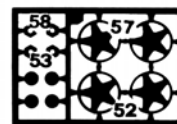

TAMIYA X11  
TAMIYA X18  
TAMIYA X9  
TAMIYA XF1  
TAMIYA X10  
TAMIYA XF16

27 - M. Alboreto  
28 - G. Berger

Fotoincisioni/Photoetched

**TAMEO KITS** srl  
Via Valle, 111 - P.O. Box 61  
17022 BORGIO VEREZZI SV ITALY  
Tel. 39 019 - 615.250  
Fax. 39 019 - 615.310  
[www.tameokits.com](http://www.tameokits.com)  
[sales@tameokits.com](mailto:sales@tameokits.com)  
[technical@tameokits.com](mailto:technical@tameokits.com)