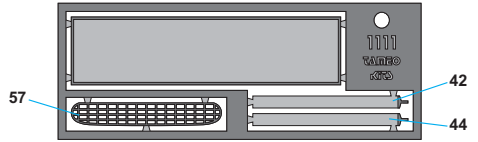

**Photoetched - Fotoincisioni - Fotogeätzt
Photogravures - Fotograbado**