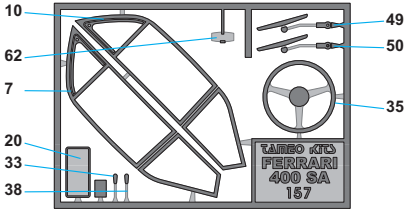

**Photoetched - Fotoincisioni - Fotogeätzt
Photogravures - Fotograbado**