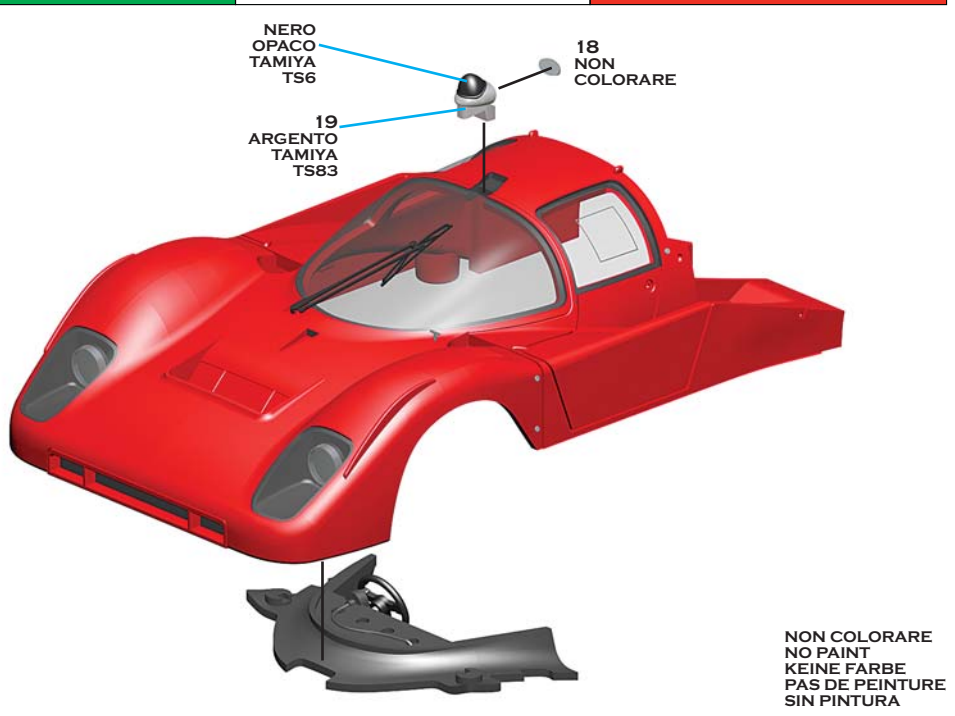

ROSSO
RED
ROT
ROUGE
ROJO