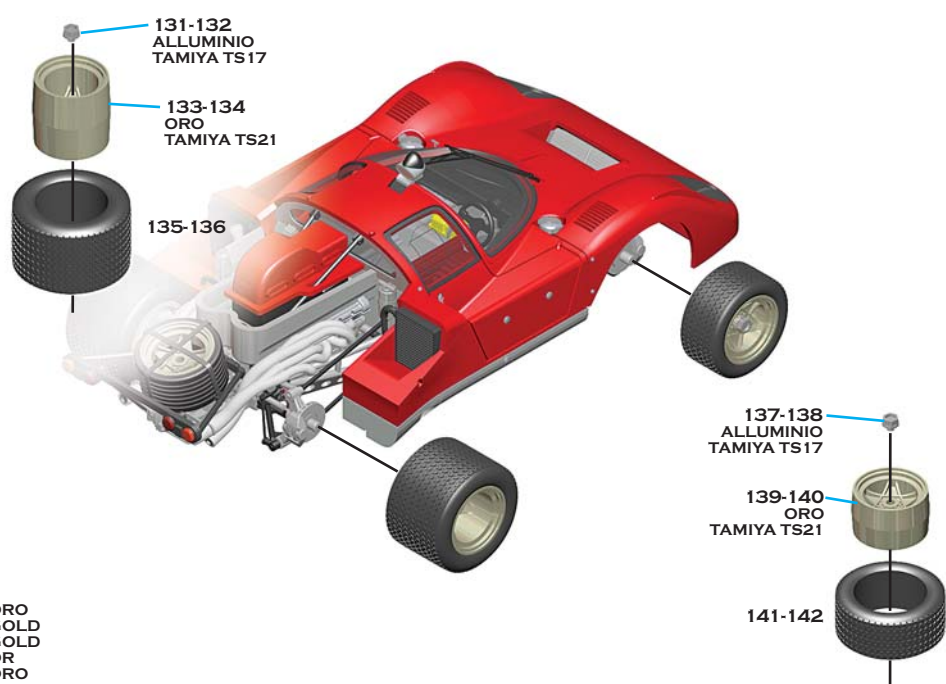

ORO
GOLD
OR
ORO