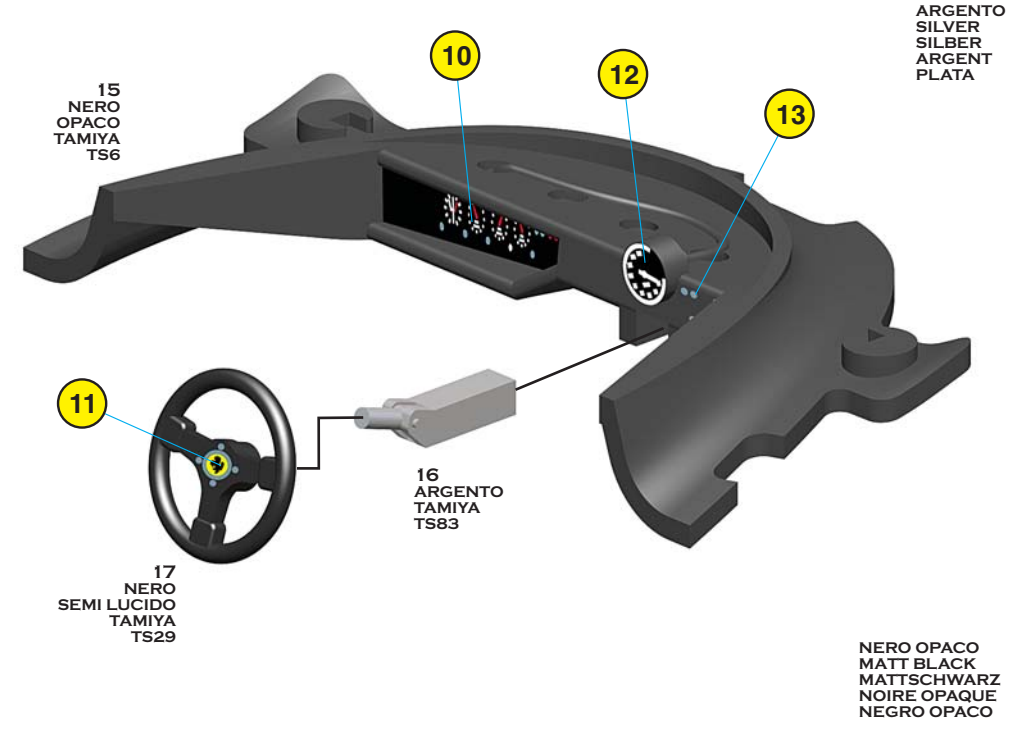

ROSSO
RED
ROT
ROUGE
ROJO