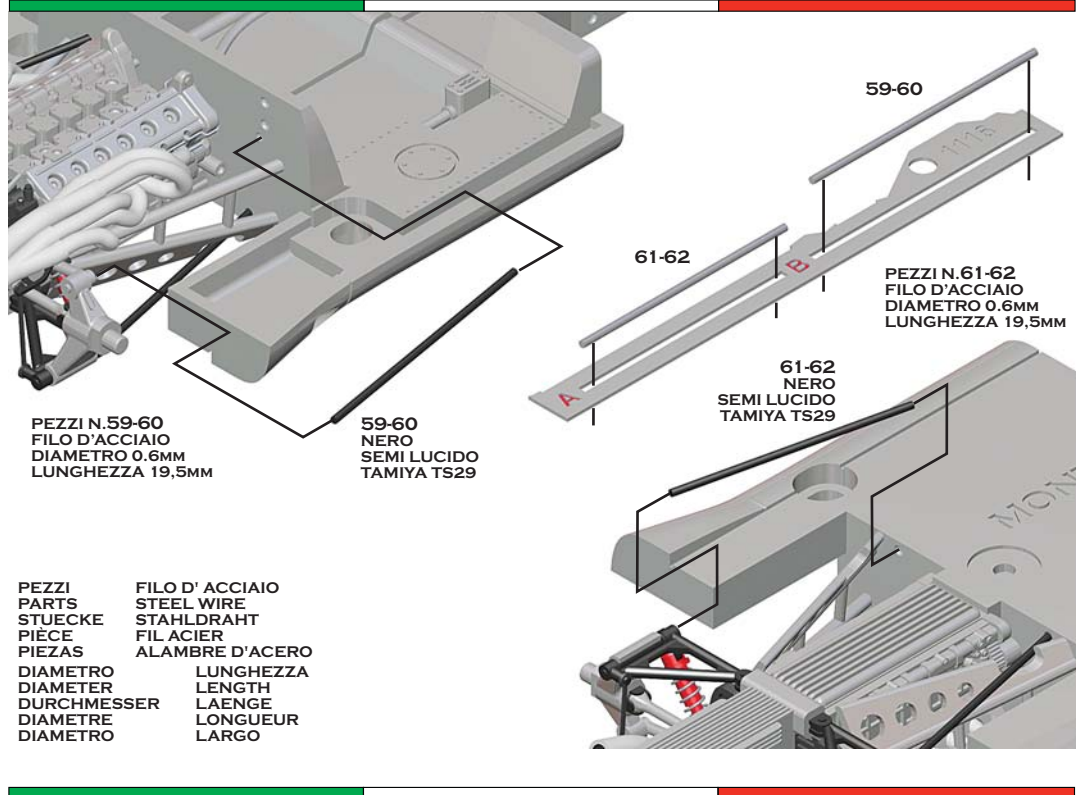

MONTEGROSSO

FABBRICATO IN ITALIA - MADE IN ITALY

MTG 006

FERRARI 512 M

24H LE MANS 1971

" DAVID PIPER "

Distributed by
TAMEO KITS srl
Via Valle, 111 - P.O. Box 61
17022 BORGIO VEREZZI SV ITALY
Tel. 39 019 - 615.250
Fax. 39 019 - 615.310
www.tameokits.com
sales@tameokits.com
technical@tameokits.com

FOTOINCISIONI - PHOTOETCHED - FOTOGEAETZT
PHOTOGRAVURES - FOTOGRAVADO

ROSSO
RED
ROT
ROUGE
ROJO

ORO
GOLD
OR
ORO

Ø DIAMETRO
DIAMETER
DURCHMESSER
DIAMETRE
DIAMETRO

LUCE BIANCA
WHITE LIGHT
WEISSLICHT
FEUX BLANC
LUZ BLANCO

MTG 006

FERRARI 512 M

24H LE MANS 1971

N° 16 - CHRIS CRAFT - 4°

N° 16 - DAVID WEIR - 4°

147-148-149
LUCE BIANCA
Ø1MM