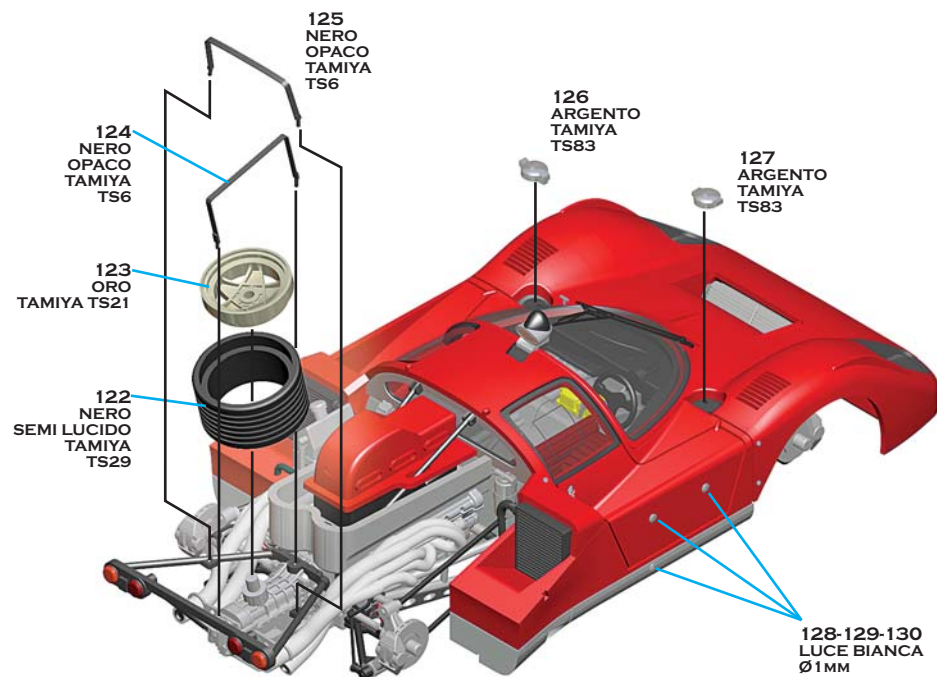

ORO
GOLD
OR
ORO