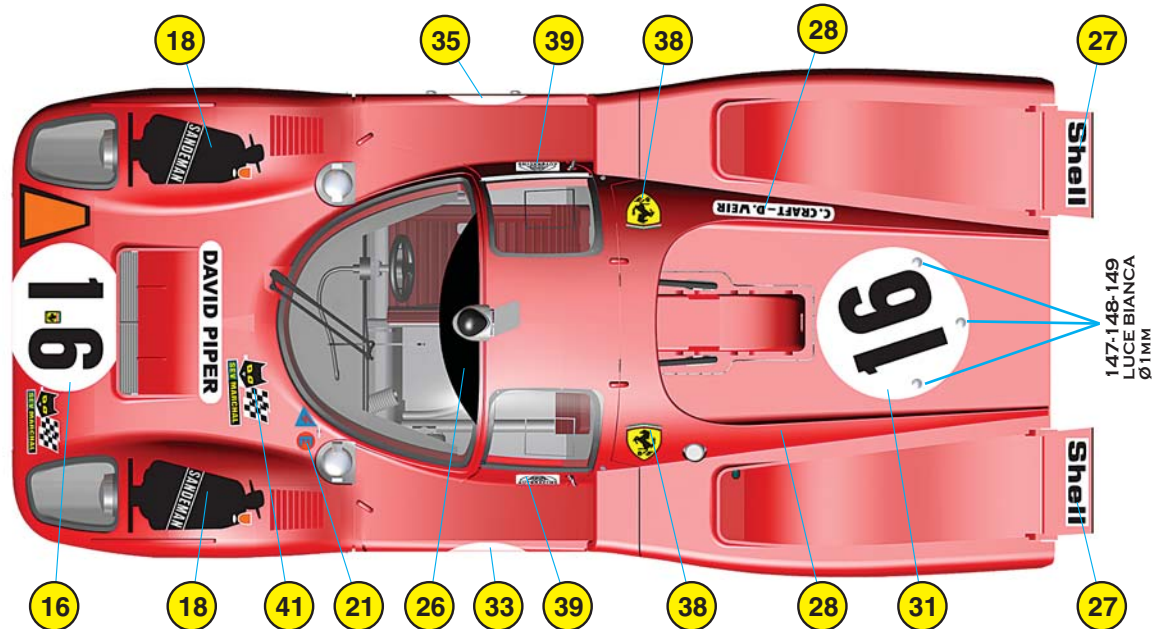

MTG 006

FERRARI 512 M

24H LE MANS 1971

N° 16 - CHRIS CRAFT - 4°

N° 16 - DAVID WEIR - 4°

147-148-149
LUCE BIANCA
Ø1MM