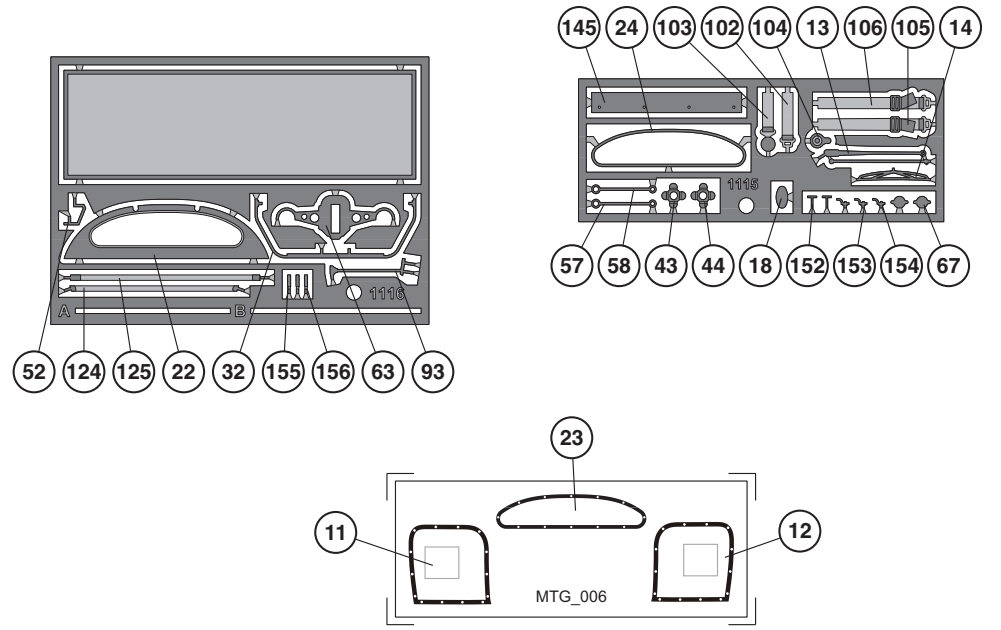

MONTEGROSSO

FABBRICATO IN ITALIA - MADE IN ITALY

MTG 006

FERRARI 512 M

24H LE MANS 1971

" DAVID PIPER "

Distributed by
TAMEO KITS srl
Via Valle, 111 - P.O. Box 61
17022 BORGIO VEREZZI SV ITALY
Tel. 39 019 - 615.250
Fax. 39 019 - 615.310
www.tameokits.com
sales@tameokits.com
technical@tameokits.com

FOTOINCISIONI - PHOTOETCHED - FOTOGEAETZT
PHOTOGRAVURES - FOTOGRAVADO