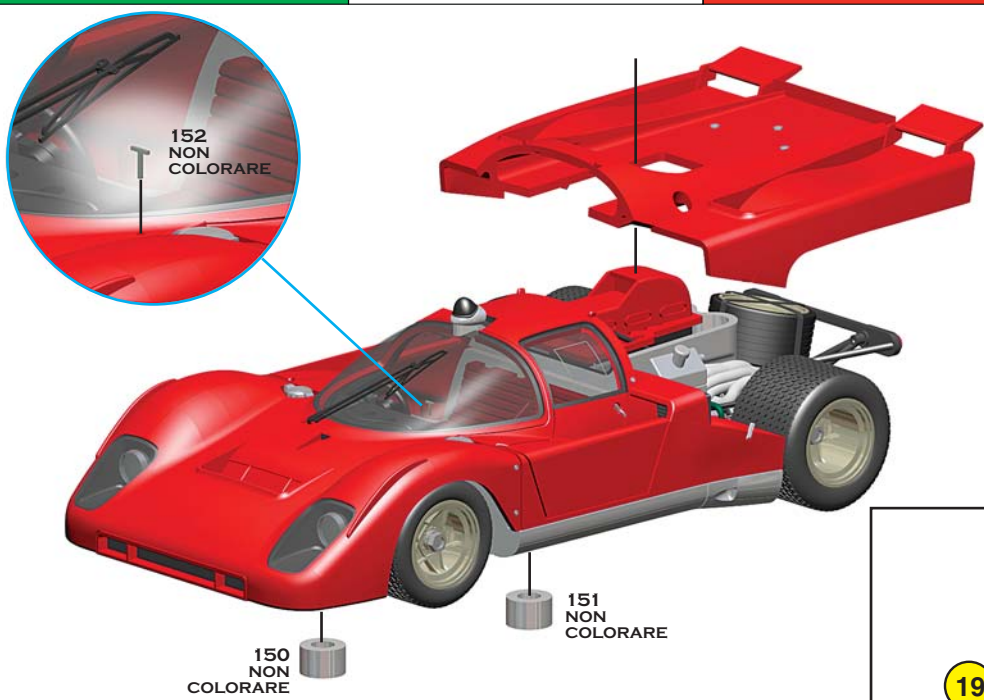

MTG 006

FERRARI 512 M

24H LE MANS 1971

N° 16 - CHRIS CRAFT - 4°

N° 16 - DAVID WEIR - 4°

147-148-149
LUCE BIANCA
Ø1MM