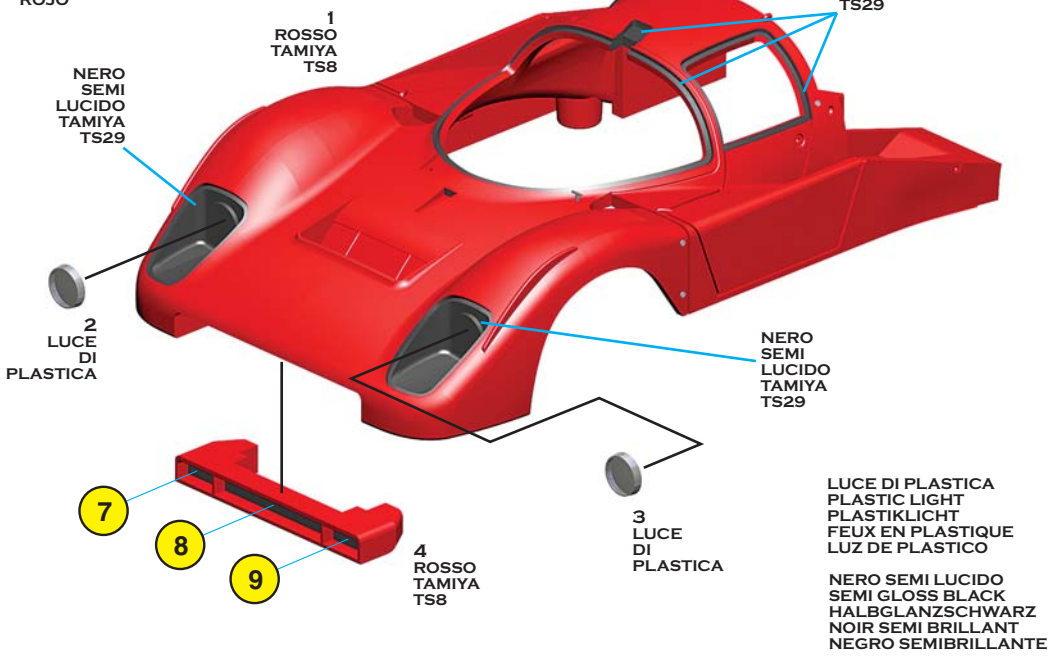

ROSSO
RED
ROT
ROUGE
ROJO