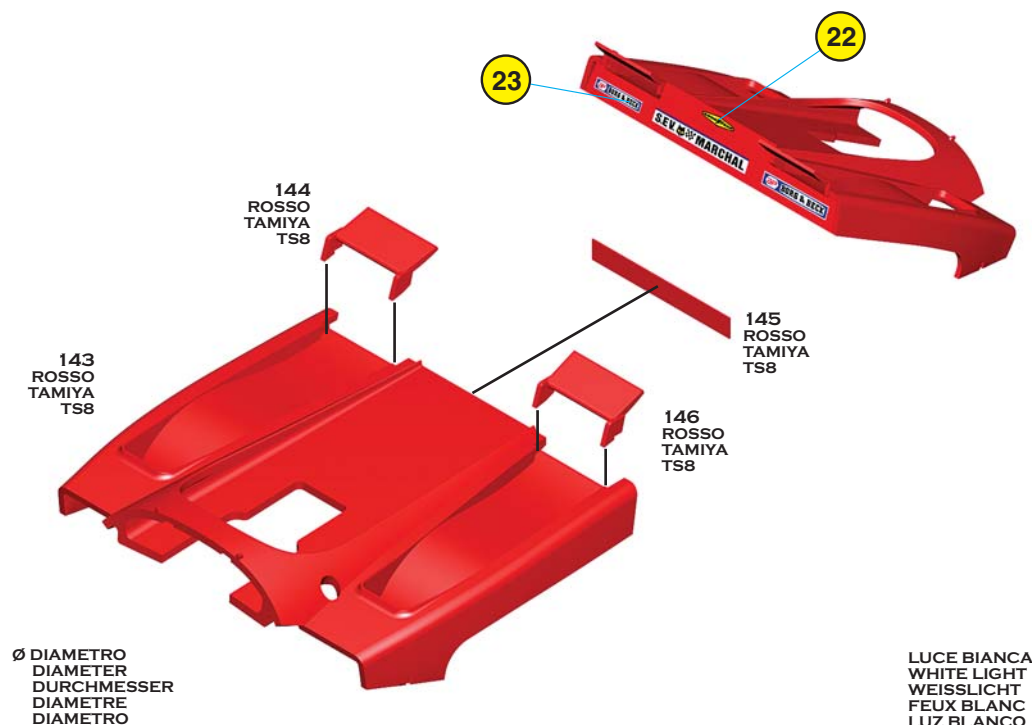

Ø DIAMETRO
DIAMETER
DURCHMESSER
DIAMETRE
DIAMETRO

LUCE BIANCA
WHITE LIGHT
WEISSLICHT
FEUX BLANC
LUZ BLANCO