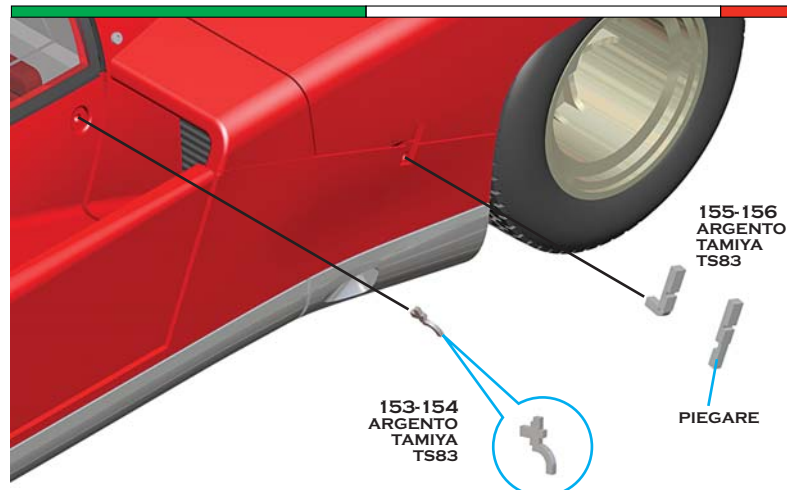

MTG 006

FERRARI 512 M

24H LE MANS 1971

N° 16 - CHRIS CRAFT - 4°

N° 16 - DAVID WEIR - 4°

147-148-149
LUCE BIANCA
Ø1MM