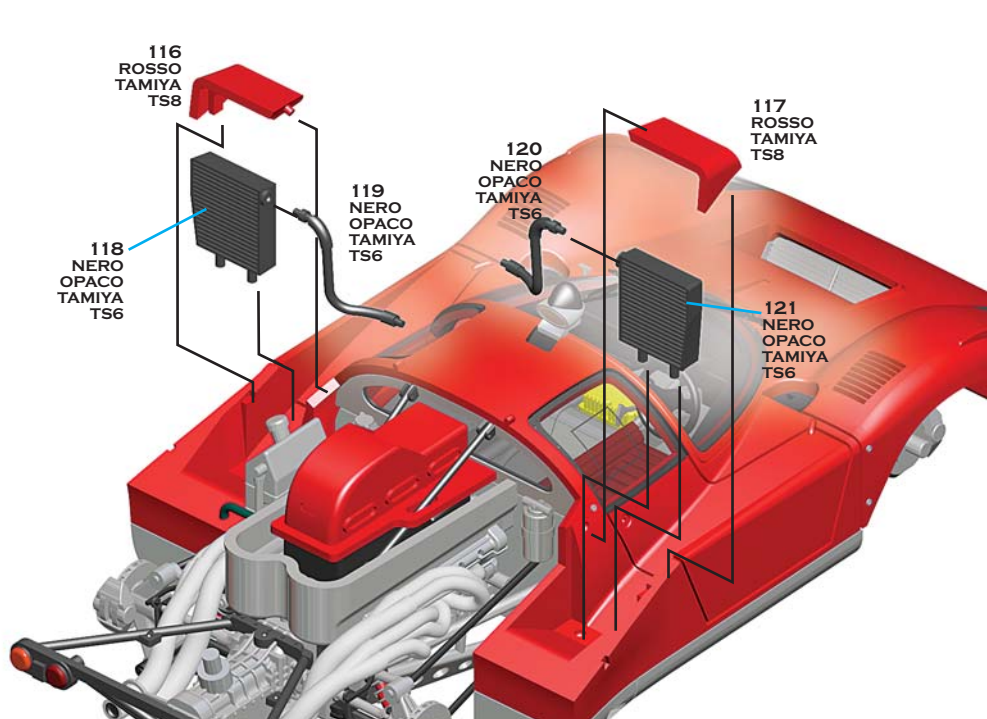

ORO
GOLD
OR
ORO