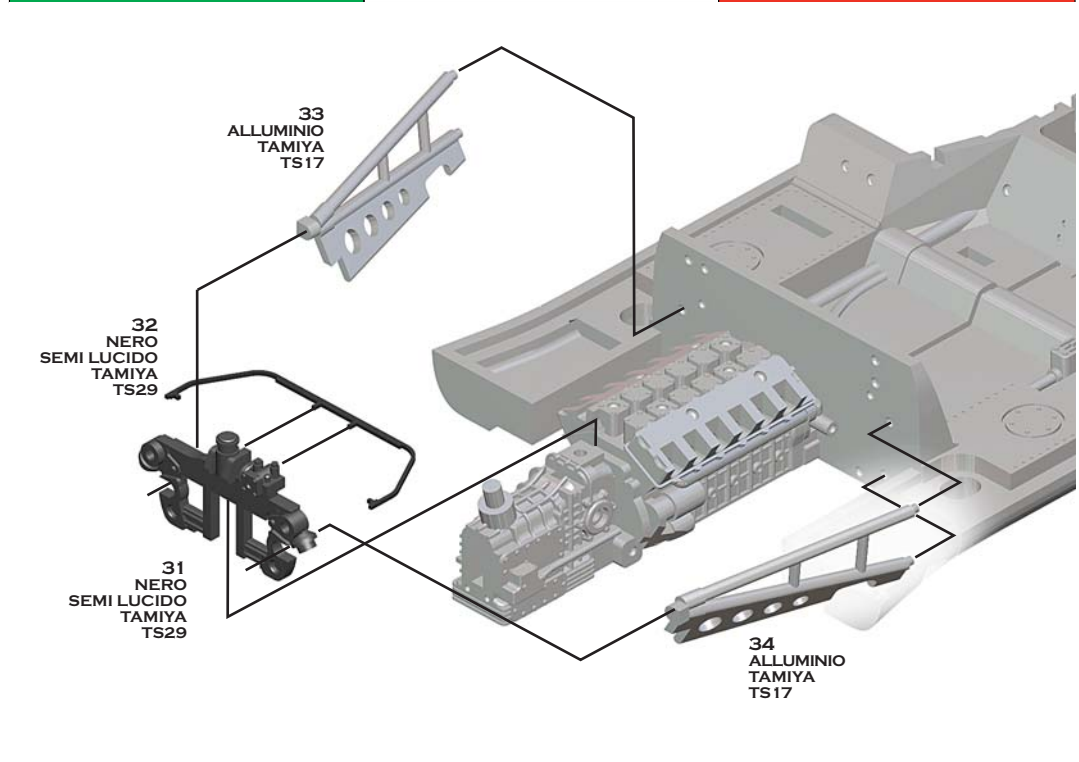

MONTEGROSSO

FABBRICATO IN ITALIA - MADE IN ITALY

MTG 006

FERRARI 512 M

24H LE MANS 1971

" DAVID PIPER "

Distributed by
TAMEO KITS srl
Via Valle, 111 - P.O. Box 61
17022 BORGIO VEREZZI SV ITALY
Tel. 39 019 - 615.250
Fax. 39 019 - 615.310
www.tameokits.com
sales@tameokits.com
technical@tameokits.com

FOTOINCISIONI - PHOTOETCHED - FOTOGEAETZT
PHOTOGRAVURES - FOTOGRAVADO

ROSSO
RED
ROT
ROUGE
ROJO

ORO
GOLD
OR
ORO

Ø DIAMETRO
DIAMETER
DURCHMESSER
DIAMETRE
DIAMETRO

LUCE BIANCA
WHITE LIGHT
WEISSLICHT
FEUX BLANC
LUZ BLANCO

MTG 006

FERRARI 512 M

24H LE MANS 1971

N° 16 - CHRIS CRAFT - 4°

N° 16 - DAVID WEIR - 4°

147-148-149
LUCE BIANCA
Ø1MM