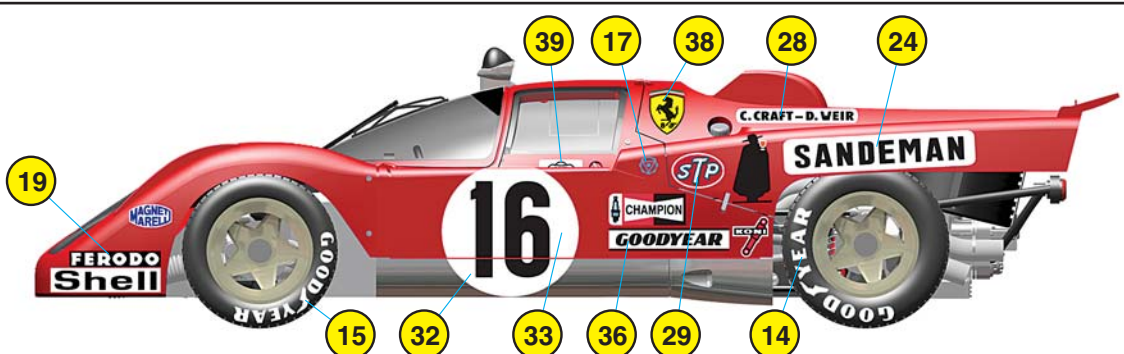

MTG 006

FERRARI 512 M

24H LE MANS 1971

N° 16 - CHRIS CRAFT - 4°

N° 16 - DAVID WEIR - 4°

147-148-149
LUCE BIANCA
Ø1MM