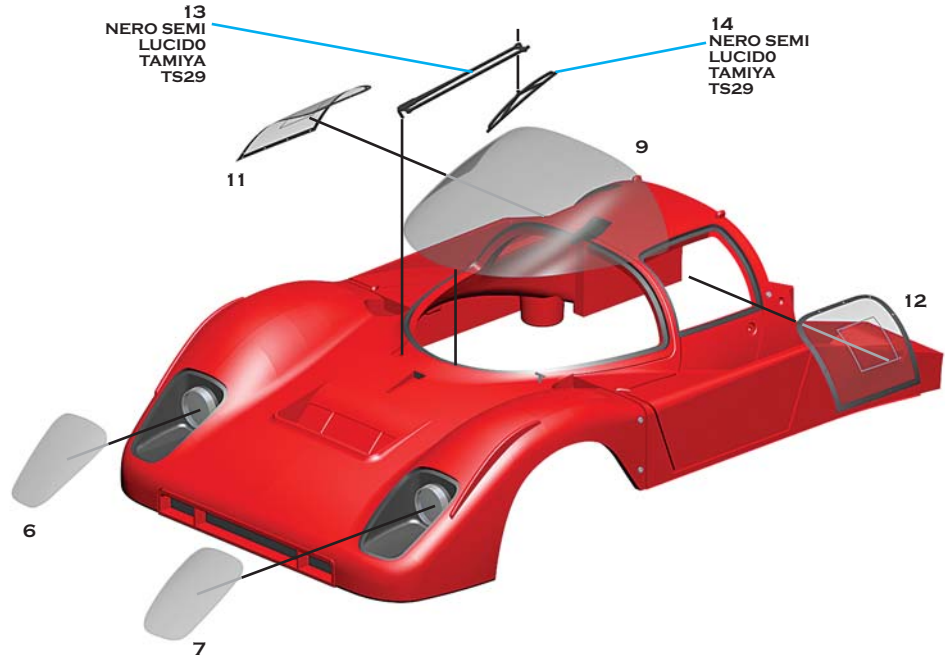

ROSSO
RED
ROT
ROUGE
ROJO