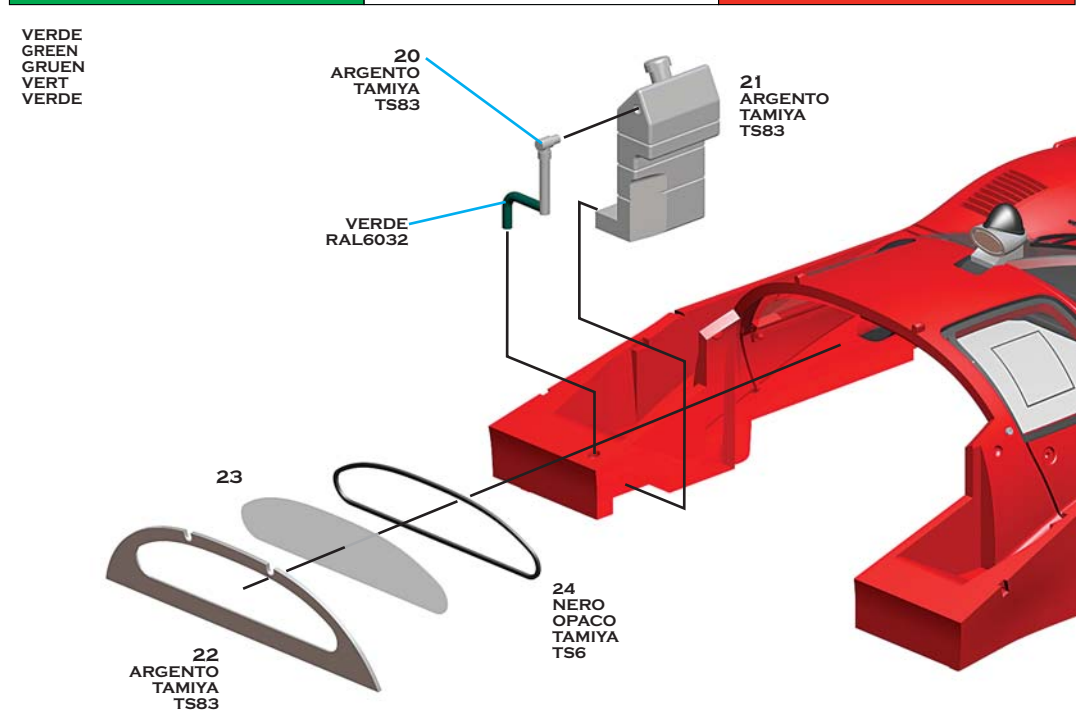

ROSSO
RED
ROT
ROUGE
ROJO