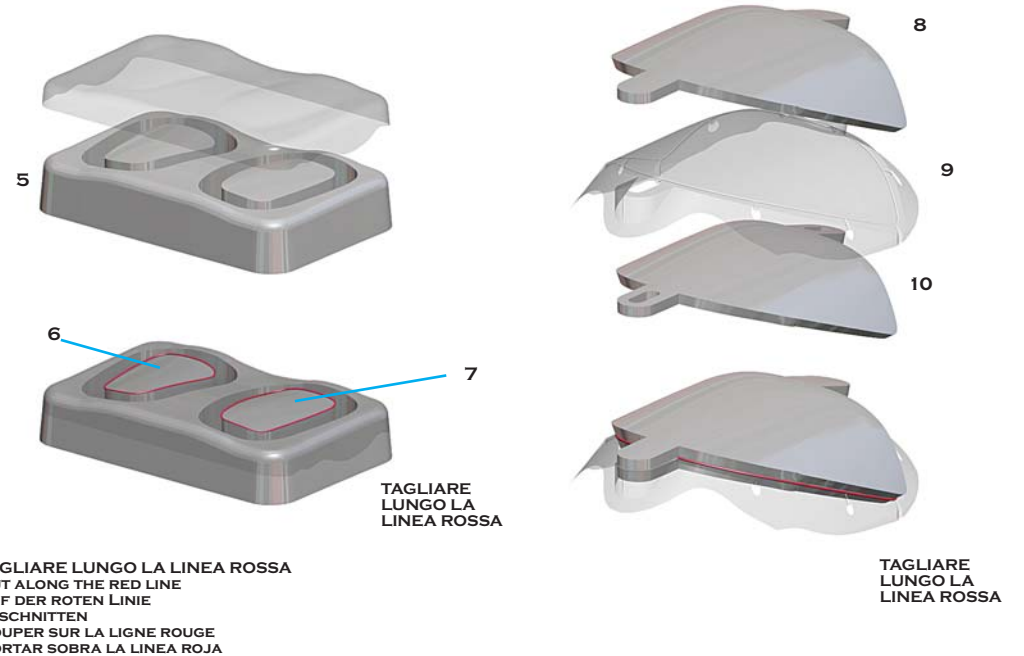

ROSSO
RED
ROT
ROUGE
ROJO