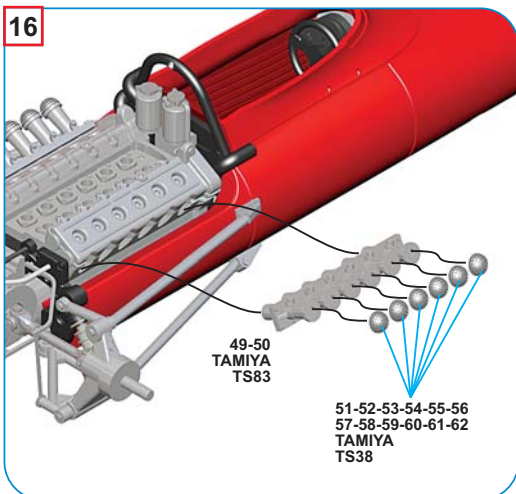

49-50
TAMIYA
TS83

51-52-53-54-55-56
57-58-59-60-61-62
TAMIYA
TS38