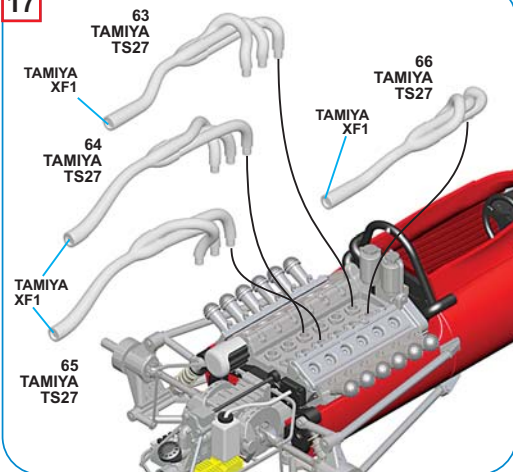

PIEGARE

39

**14**43  
TAMIYA  
TS1744  
TAMIYA  
TS17PEZZO N.46  
TUBO DI VINILE  
LUNGHEZZA 6mm41  
TAMIYA  
TS2942  
TAMIYA  
TS2940  
TAMIYA  
TS29

PIEGARE

46  
TAMIYA  
TS17TAMIYA  
TS2945  
TAMIYA  
TS27**15**47  
TAMIYA  
TS1748  
TAMIYA  
TS17**16**49-50  
TAMIYA  
TS8351-52-53-54-55-56  
57-58-59-60-61-62  
TAMIYA  
TS38

17

18

19

20

21

22

23

24