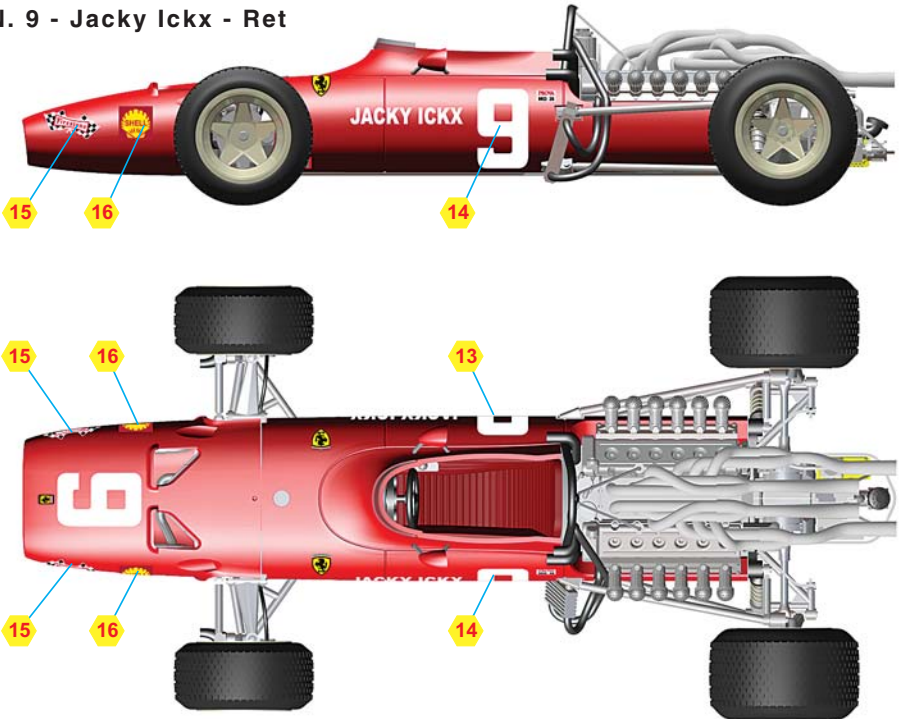

N. 9 - Jacky Ickx - Ret