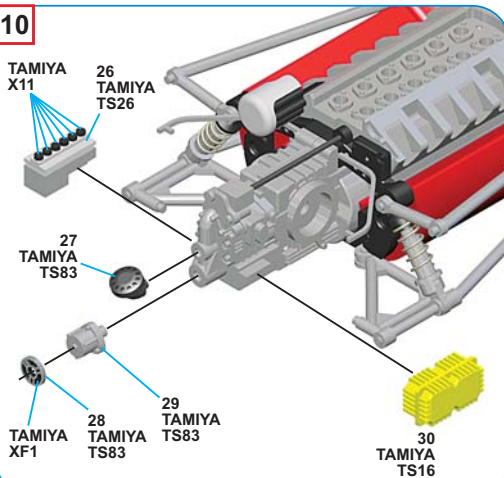

TUBO DI VINILE  
Vinyl tube  
Vinylrohr  
Tube de vinyl  
Tubo de vinyl

PIEGARE  
To bend  
Biegen  
Plier  
Doblar

PEZZO  
Part  
Stuecke  
Pièce  
Piezas

LUNGHEZZA  
Length  
Laenge  
Longeur  
Largo

DIAMETRO  
Diameter  
Durchmesser  
Diamètre  
Diametro

FILO D'ACCIAIO  
Steel wire  
Stahldraht  
Fil acier  
Alambre d'acero

FILO DI PIOMBO  
Lead wire  
Bleidraht  
Fil de plomb  
Alambre de plomo

5

6

7

8

9

10