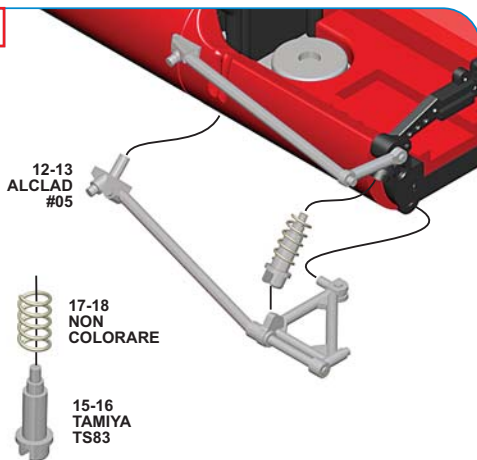

TUBO DI VINILE  
Vinyl tube  
Vinylrohr  
Tube de vinyl  
Tubo de vinyl

PIEGARE  
To bend  
Biegen  
Plier  
Doblar

PEZZO  
Part  
Stuecke  
Pièce  
Piezas

LUNGHEZZA  
Length  
Laenge  
Longeur  
Largo

DIAMETRO  
Diameter  
Durchmesser  
Diamètre  
Diametro

FILO D'ACCIAIO  
Steel wire  
Stahldraht  
Fil acier  
Alambre d'acero

FILO DI PIOMBO  
Lead wire  
Bleidraht  
Fil de plomb  
Alambre de plomo

5

6

7

8

9

10