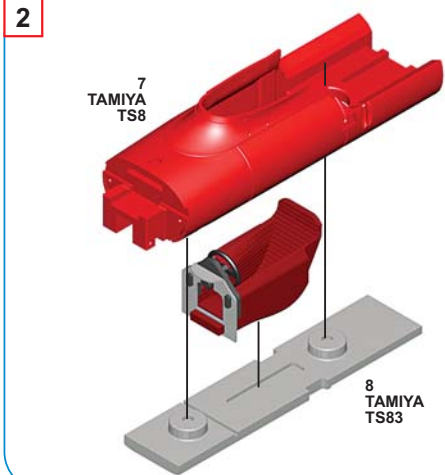

TAMIYA X11
ARGENTO - SILVER
SILBER - ARGENT
PLATA

TAMIYA X18
NERO SEMI LUCIDO - SEMI GLOSS BLACK
SEIDENMATT SCHWARZ - NOIR SEMI BRILLANT
NEGRO SEMIBRILLANTE

TAMIYA XF1
NERO OPACO - MATT BLACK
MATTSCHWARZ - NOIRE OPAQUE
NEGRO OPACO

TAMIYA XF2
BIANCO OPACO - MATT WHITE
MATTHEISS - BLANC OPAQUE
BLANCO MATE

TAMIYA XF7
ROSSO OPACO - MATT RED
MATTROT - ROUGE OPAQUE
ROJO MATE

TAMIYA XF8
BLU OPACO - MATT BLUE
MATTBLAU - BLEU OPAQUE
AZUL MATE

TAMIYA TS8
ROSSO - RED
ROT - ROUGE
ROJO

TAMIYA TS16
GIALLO - YELLOW
GELB - JAUNE
AMARILLO

TAMIYA TS17
ALLUMINIO - ALUMINIUM
ALUMINIUM - ALUMINIUM
ALUMINIO

TAMIYA TS21
ORO - GOLD
GOLD - OR
ORO

TAMIYA TS26
BIANCO - WHITE
WEISS - BLANC
BLANCO

TAMIYA TS27
BIANCO OPACO - MATT WHITE
MATTHEISS - ARGENT METALISÉ
BLANCO MATE

TAMIYA TS29
NERO SEMI LUCIDO - SEMI GLOSS BLACK
SEIDENMATT SCHWARZ - NOIR SEMI BRILLANT
NEGRO SEMIBRILLANTE

TAMIYA TS38
GRIGIO FUCILE - GUN METAL
GUN METAL - GRIS FUSIL
GRIS FUSIL

TAMIYA TS83
ARGENTO METALLIZZATO - METALLIC SILVER
METALLISIERT SILBER - ARGENT METALISÉ
PLATA METALIZADA

TAGLIARE
Cut off
Abschneiden
Découper
Cortar

TUBO DI VINILE
Vinyl tube
Vinylrohr
Tube de vinyl
Tubo de vinyl

PIEGARE
To bend
Biegen
Plier
Doblar

PEZZO
Part
Stuecke
Pièce
Piezas

LUNGHEZZA
Length
Laenge
Longeur
Largo

DIAMETRO
Diameter
Durchmesser
Diamètre
Diametro

FILO D'ACCIAIO
Steel wire
Stahldraht
Fil acier
Alambre d'acero

FILO DI PIOMBO
Lead wire
Bleidraht
Fil de plomb
Alambre de plomo