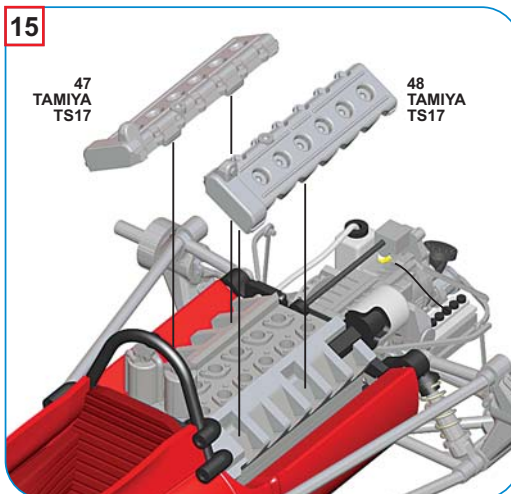

47
TAMIYA
TS17

48
TAMIYA
TS17

16