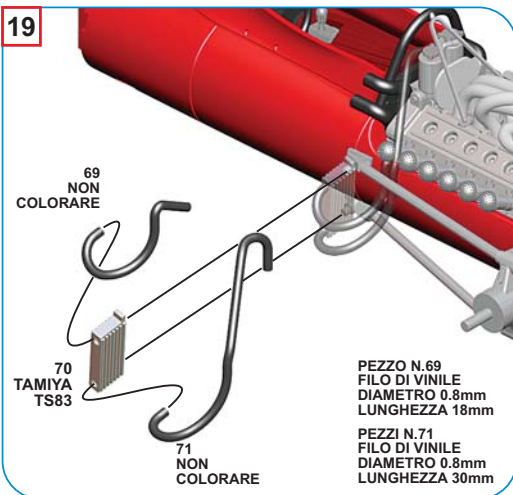

PIEGARE

39

**14**43  
TAMIYA  
TS1744  
TAMIYA  
TS17PEZZO N.46  
TUBO DI VINILE  
LUNGHEZZA 6mm41  
TAMIYA  
TS2942  
TAMIYA  
TS2940  
TAMIYA  
TS29

PIEGARE

46  
TAMIYA  
TS17TAMIYA  
TS2945  
TAMIYA  
TS27**15**47  
TAMIYA  
TS1748  
TAMIYA  
TS17**16**49-50  
TAMIYA  
TS8351-52-53-54-55-56  
57-58-59-60-61-62  
TAMIYA  
TS38

17

18

19

20

21

22

23

24