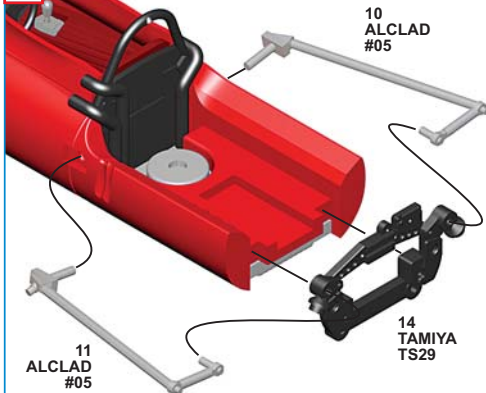

TUBO DI VINILE  
Vinyl tube  
Vinylrohr  
Tube de vinyl  
Tubo de vinyl

PIEGARE  
To bend  
Biegen  
Plier  
Doblar

PEZZO  
Part  
Stuecke  
Pièce  
Piezas

LUNGHEZZA  
Length  
Laenge  
Longeur  
Largo

DIAMETRO  
Diameter  
Durchmesser  
Diamètre  
Diametro

FILO D'ACCIAIO  
Steel wire  
Stahldraht  
Fil acier  
Alambre d'acero

FILO DI PIOMBO  
Lead wire  
Bleidraht  
Fil de plomb  
Alambre de plomo

5

6

7

8

9

10