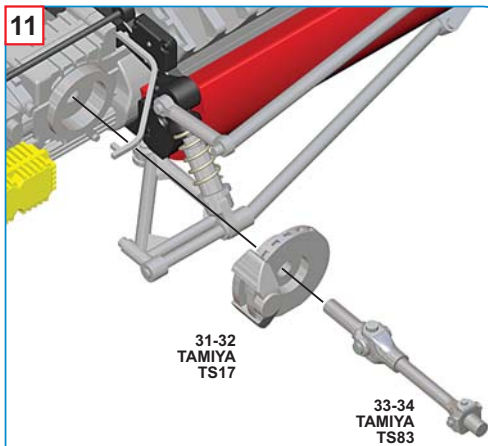

11

31-32
TAMIYA
TS17

33-34
TAMIYA
TS83

12