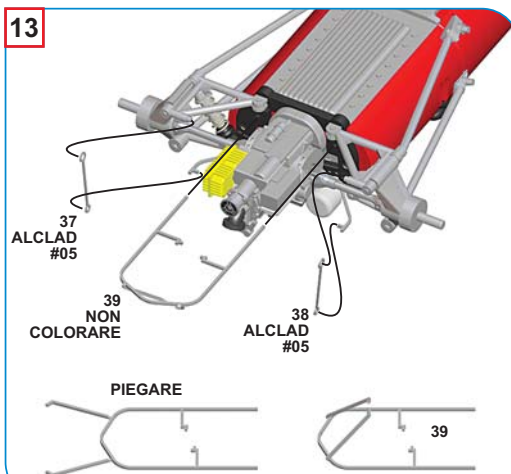

37
ALCLAD
#05

39
NON
COLORARE

38
ALCLAD
#05

PIEGARE

39

14