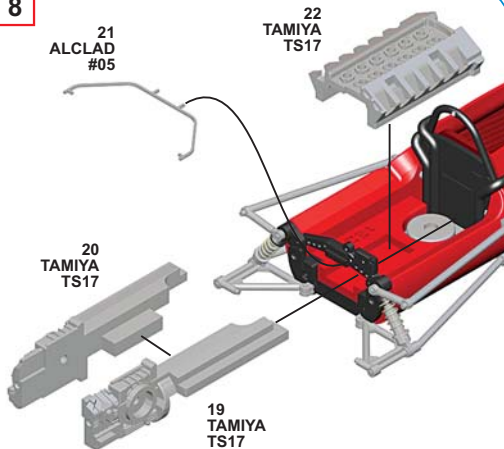

TUBO DI VINILE  
Vinyl tube  
Vinylrohr  
Tube de vinyl  
Tubo de vinyl

PIEGARE  
To bend  
Biegen  
Plier  
Doblar

PEZZO  
Part  
Stuecke  
Pièce  
Piezas

LUNGHEZZA  
Length  
Laenge  
Longeur  
Largo

DIAMETRO  
Diameter  
Durchmesser  
Diamètre  
Diametro

FILO D'ACCIAIO  
Steel wire  
Stahldraht  
Fil acier  
Alambre d'acero

FILO DI PIOMBO  
Lead wire  
Bleidraht  
Fil de plomb  
Alambre de plomo

5

6

7

8

9

10