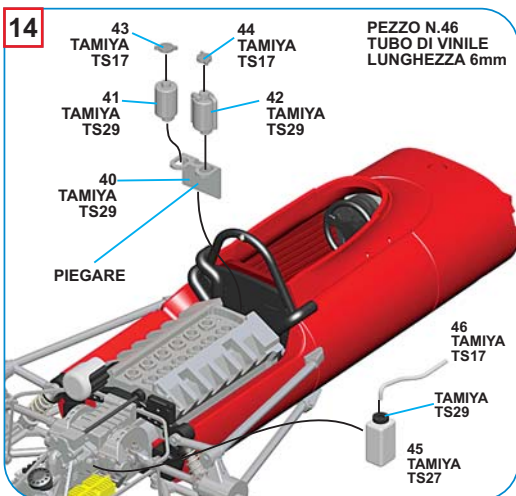

43
TAMIYA
TS17

44
TAMIYA
TS17

PEZZO N.46
TUBO DI VINILE
LUNGHEZZA 6mm

41
TAMIYA
TS29

42
TAMIYA
TS29

40
TAMIYA
TS29

PIEGARE

46
TAMIYA
TS17

TAMIYA
TS29

45
TAMIYA
TS27

15