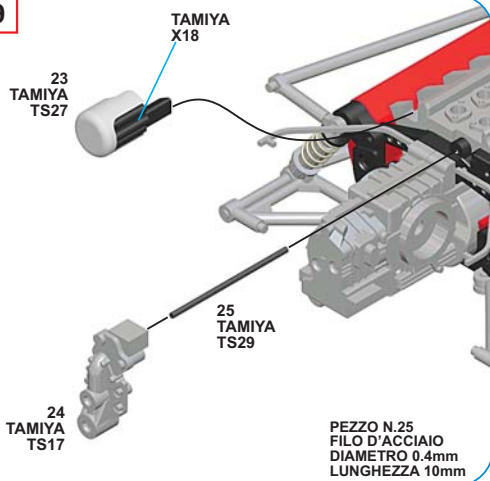

TUBO DI VINILE  
Vinyl tube  
Vinylrohr  
Tube de vinyl  
Tubo de vinyl

PIEGARE  
To bend  
Biegen  
Plier  
Doblar

PEZZO  
Part  
Stuecke  
Pièce  
Piezas

LUNGHEZZA  
Length  
Laenge  
Longeur  
Largo

DIAMETRO  
Diameter  
Durchmesser  
Diamètre  
Diametro

FILO D'ACCIAIO  
Steel wire  
Stahldraht  
Fil acier  
Alambre d'acero

FILO DI PIOMBO  
Lead wire  
Bleidraht  
Fil de plomb  
Alambre de plomo

5

6

7

8

9

10