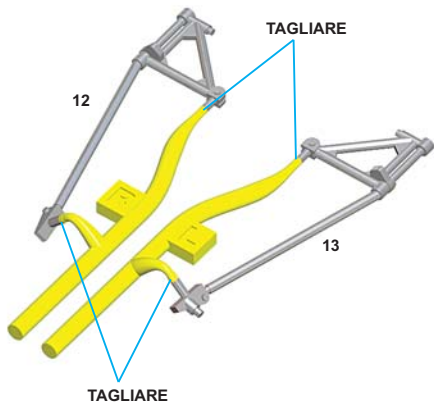

TUBO DI VINILE  
Vinyl tube  
Vinylrohr  
Tube de vinyl  
Tubo de vinyl

PIEGARE  
To bend  
Biegen  
Plier  
Doblar

PEZZO  
Part  
Stuecke  
Pièce  
Piezas

LUNGHEZZA  
Length  
Laenge  
Longeur  
Largo

DIAMETRO  
Diameter  
Durchmesser  
Diamètre  
Diametro

FILO D'ACCIAIO  
Steel wire  
Stahldraht  
Fil acier  
Alambre d'acero

FILO DI PIOMBO  
Lead wire  
Bleidraht  
Fil de plomb  
Alambre de plomo

5

6

7

8

9

10