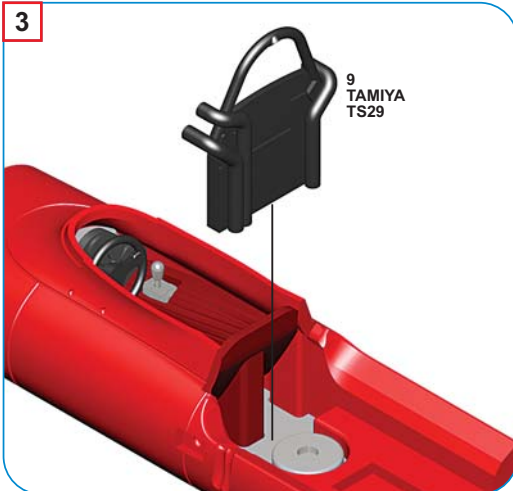

TAMIYA X11
ARGENTO - SILVER
SILBER - ARGENT
PLATA

TAMIYA X18
NERO SEMI LUCIDO - SEMI GLOSS BLACK
SEIDENMATT SCHWARZ - NOIR SEMI BRILLANT
NEGRO SEMIBRILLANTE

TAMIYA XF1
NERO OPACO - MATT BLACK
MATTSCHWARZ - NOIRE OPAQUE
NEGRO OPACO

TAMIYA XF2
BIANCO OPACO - MATT WHITE
MATTHEISS - BLANC OPAQUE
BLANCO MATE

TAMIYA XF7
ROSSO OPACO - MATT RED
MATTROT - ROUGE OPAQUE
ROJO MATE

TAMIYA XF8
BLU OPACO - MATT BLUE
MATTBLAU - BLEU OPAQUE
AZUL MATE

TAMIYA TS8
ROSSO - RED
ROT - ROUGE
ROJO

TAMIYA TS16
GIALLO - YELLOW
GELB - JAUNE
AMARILLO

TAMIYA TS17
ALLUMINIO - ALUMINIUM
ALUMINIUM - ALUMINIUM
ALUMINIO

TAMIYA TS21
ORO - GOLD
GOLD - OR
ORO

TAMIYA TS26
BIANCO - WHITE
WEISS - BLANC
BLANCO

TAMIYA TS27
BIANCO OPACO - MATT WHITE
MATTHEISS - ARGENT METALISÉ
BLANCO MATE

TAMIYA TS29
NERO SEMI LUCIDO - SEMI GLOSS BLACK
SEIDENMATT SCHWARZ - NOIR SEMI BRILLANT
NEGRO SEMIBRILLANTE

TAMIYA TS38
GRIGIO FUCILE - GUN METAL
GUN METAL - GRIS FUSIL
GRIS FUSIL

TAMIYA TS83
ARGENTO METALLIZZATO - METALLIC SILVER
METALLISIERT SILBER - ARGENT METALISÉ
PLATA METALIZADA

TAGLIARE
Cut off
Abschneiden
Découper
Cortar

TUBO DI VINILE
Vinyl tube
Vinylrohr
Tube de vinyl
Tubo de vinyl

PIEGARE
To bend
Biegen
Plier
Doblar

PEZZO
Part
Stuecke
Pièce
Piezas

LUNGHEZZA
Length
Laenge
Longeur
Largo

DIAMETRO
Diameter
Durchmesser
Diamètre
Diametro

FILO D'ACCIAIO
Steel wire
Stahldraht
Fil acier
Alambre d'acero

FILO DI PIOMBO
Lead wire
Bleidraht
Fil de plomb
Alambre de plomo