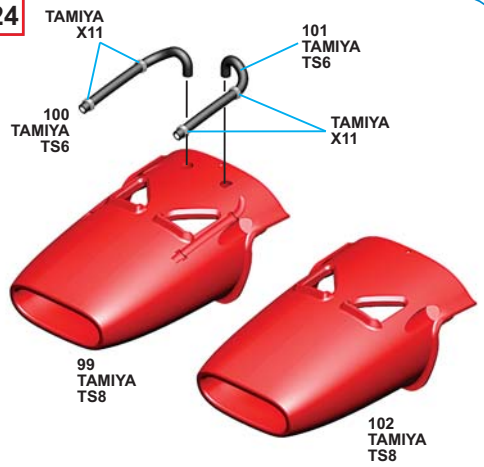

PIEGARE

39

**14**43  
TAMIYA  
TS1744  
TAMIYA  
TS17PEZZO N.46  
TUBO DI VINILE  
LUNGHEZZA 6mm41  
TAMIYA  
TS2942  
TAMIYA  
TS2940  
TAMIYA  
TS29

PIEGARE

46  
TAMIYA  
TS17TAMIYA  
TS2945  
TAMIYA  
TS27**15**47  
TAMIYA  
TS1748  
TAMIYA  
TS17**16**49-50  
TAMIYA  
TS8351-52-53-54-55-56  
57-58-59-60-61-62  
TAMIYA  
TS38

17

18

19

20

21

22

23

24