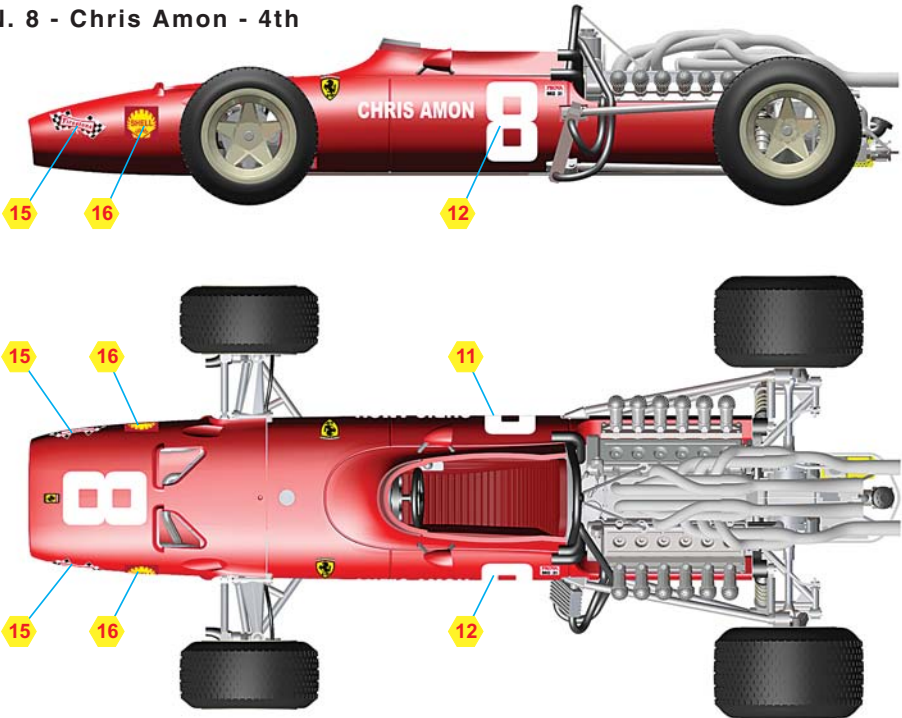

N. 8 - Chris Amon - 4th