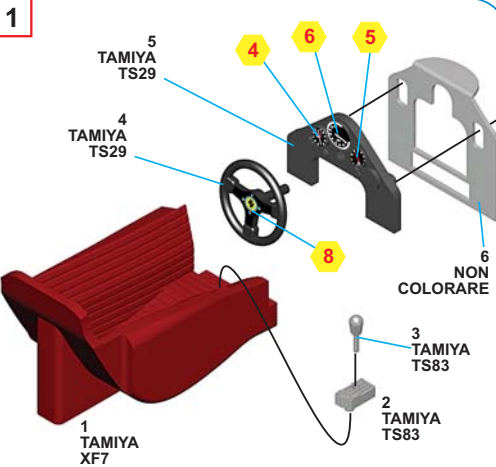

TAMIYA X11
ARGENTO - SILVER
SILBER - ARGENT
PLATA

TAMIYA X18
NERO SEMI LUCIDO - SEMI GLOSS BLACK
SEIDENMATT SCHWARZ - NOIR SEMI BRILLANT
NEGRO SEMIBRILLANTE

TAMIYA XF1
NERO OPACO - MATT BLACK
MATTSCHWARZ - NOIRE OPAQUE
NEGRO OPACO

TAMIYA XF2
BIANCO OPACO - MATT WHITE
MATTHEISS - BLANC OPAQUE
BLANCO MATE

TAMIYA XF7
ROSSO OPACO - MATT RED
MATTROT - ROUGE OPAQUE
ROJO MATE

TAMIYA XF8
BLU OPACO - MATT BLUE
MATTBLAU - BLEU OPAQUE
AZUL MATE

TAMIYA TS8
ROSSO - RED
ROT - ROUGE
ROJO

TAMIYA TS16
GIALLO - YELLOW
GELB - JAUNE
AMARILLO

TAMIYA TS17
ALLUMINIO - ALUMINIUM
ALUMINIUM - ALUMINIUM
ALUMINIO

TAMIYA TS21
ORO - GOLD
GOLD - OR
ORO

TAMIYA TS26
BIANCO - WHITE
WEISS - BLANC
BLANCO

TAMIYA TS27
BIANCO OPACO - MATT WHITE
MATTHEISS - ARGENT METALISÉ
BLANCO MATE

TAMIYA TS29
NERO SEMI LUCIDO - SEMI GLOSS BLACK
SEIDENMATT SCHWARZ - NOIR SEMI BRILLANT
NEGRO SEMIBRILLANTE

TAMIYA TS38
GRIGIO FUCILE - GUN METAL
GUN METAL - GRIS FUSIL
GRIS FUSIL

TAMIYA TS83
ARGENTO METALLIZZATO - METALLIC SILVER
METALLISIERT SILBER - ARGENT METALISÉ
PLATA METALIZADA

TAGLIARE
Cut off
Abschneiden
Découper
Cortar

TUBO DI VINILE
Vinyl tube
Vinylrohr
Tube de vinyl
Tubo de vinyl

PIEGARE
To bend
Biegen
Plier
Doblar

PEZZO
Part
Stuecke
Pièce
Piezas

LUNGHEZZA
Length
Laenge
Longeur
Largo

DIAMETRO
Diameter
Durchmesser
Diamètre
Diametro

FILO D'ACCIAIO
Steel wire
Stahldraht
Fil acier
Alambre d'acero

FILO DI PIOMBO
Lead wire
Bleidraht
Fil de plomb
Alambre de plomo