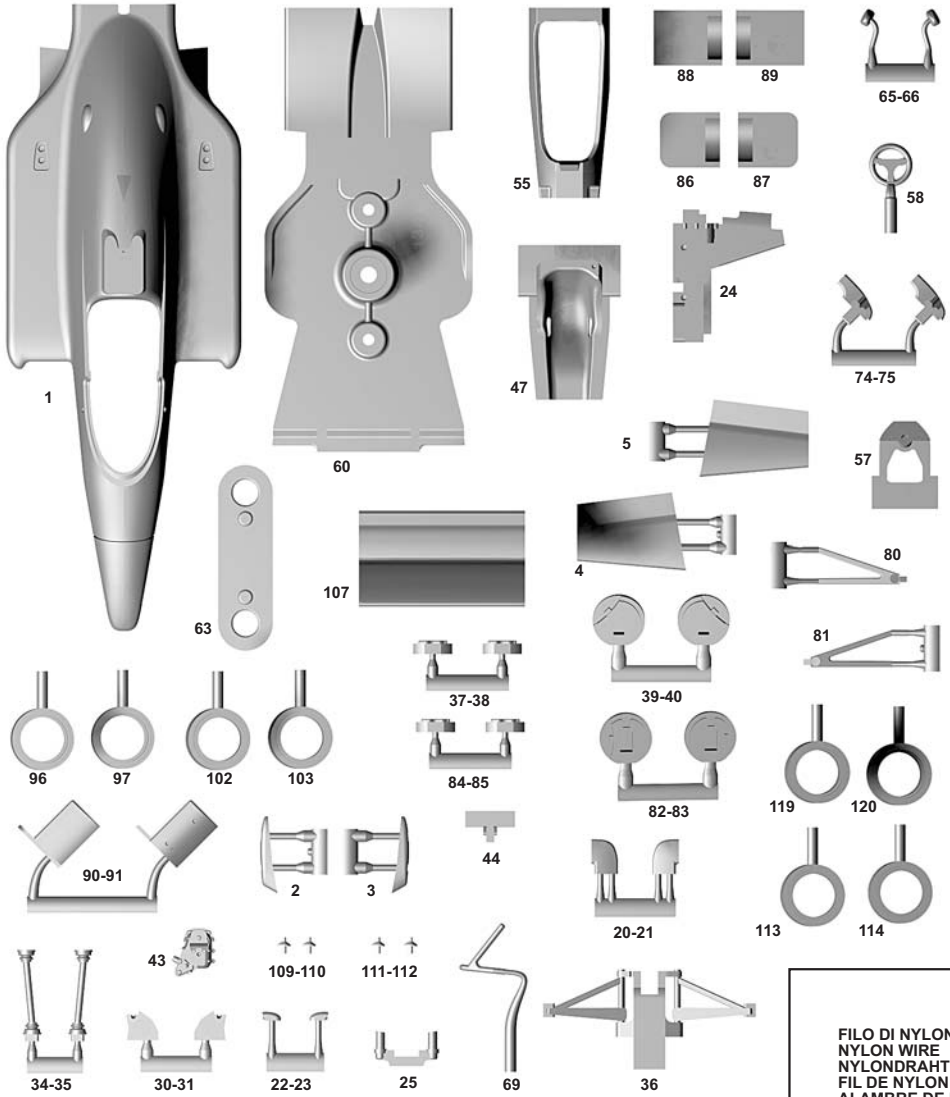

**Parti in metallo - Metal parts - Metallteilen
Pièces métalliques - Parte de metal**

**FILO DI NYLON
NYLON WIRE
NYLONDRAHT
FIL DE NYLON
ALAMBRE DE NYLON**

PEZZI PARTS STUECKE PIÈCE PIEZAS	FILO D' ACCIAIO STEEL WIRE STAHLDRAHT FIL ACIER ALAMBRE D'ACERO	FILO BIANCO WHITE WIRE WEISSER DRAHT FIL BLANC ALAMBRE BLANCO	LUNGHEZZA LENGTH LAENGE LONGUEUR LARGO	DIAMETRO DIAMETER DURCHMESSER DIAMETRE DIAMETRO	PIEGARE TO BEND BIEGEN PLIER DOBLAR	LUCE ROSSA RED LIGHT ROTLICHT FEUX ROUGE LUZ ROJA	NON COLORARE NO PAINT KEINE FARBE PAS DE PEINTURE SIN PINTURA

TAMEO KITS srl

Via Valle, 111 - P.O. Box 61
17022 BORGIO VEREZZI SV ITALY
Tel. 39 019 - 615.250
Fax. 39 019 - 615.310

www.tameokits.com

sales@tameokits.com

technical@tameokits.com

Made in Italy. Collector 1/43 Scale Models. Not for sale to persons under 14 years of age. Dangerous if swallowed. Keep out of reach of children. Tameo Kits held responsible for any damage or injury resulting from improper use of the product.

Made in Italy. Modèle pour collectionneurs échelle 1/43. Vente interdite aux enfants de moins de 14 ans. Dangereux si avalé. Conserver hors de la portée des enfants. Tameo Kits décline toute responsabilité dans le cas de dommages dérivants de l'usage non approprié du produit.

Hecho en Italia. Colección de modelos a escala 1/43. Prohibida la venta a menores de 14 años. No comestible. Mantener fuera del alcance de los niños. Tameo Kits no se hace responsable de los daños causados por el uso incorrecto de este producto.