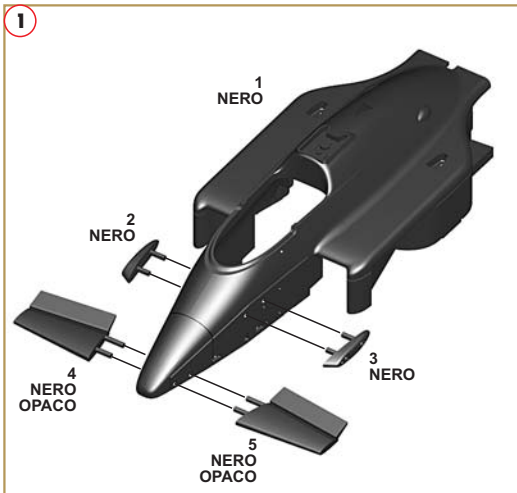

Conversione colori - Colour conversion - Farbumwandlung Conversion de couleurs - Colores convensionados

NERO BLACK SCHWARZ NOIRE NEGRO TAMIYA TS14	ARGENTO SILVER SILBER ARGENT PLATA TAMIYA X11	NERO OPACO MATT BLACK MATTSCHWARZ NOIRE OPAQUE NEGRO OPACO TAMIYA TS6	ORO GOLD GOLD OR ORO TAMIYA TS21	NERO SEMI LUCIDO SEMI GLOSS BLACK HALBGLANZSCHWARZ NOIR SEMI BRILLANT NEGRO SEMIBRILLANTE TAMIYA TS29	ROSSO OPACO MATT RED MATTRROT ROUGE OPAQUE ROJO MATE TAMIYA XF7	GRIGIO FUCILE GUN METAL GUN METAL GRIS FUSIL GRIS FUSIL TAMIYA TS38	ARGENTO BRILLANTE BRIGHT SILVER HELLES SILBER ARGENT BRILLANT PLATA BRILLANTE TAMIYA TS83	NERO OPACO MATT BLACK MATTSCHWARZ NOIRE OPAQUE NEGRO OPACO TAMIYA XF1

Fotoincisioni - Photoetcheds - Fotogeätzt Photogravures - Fotograbado