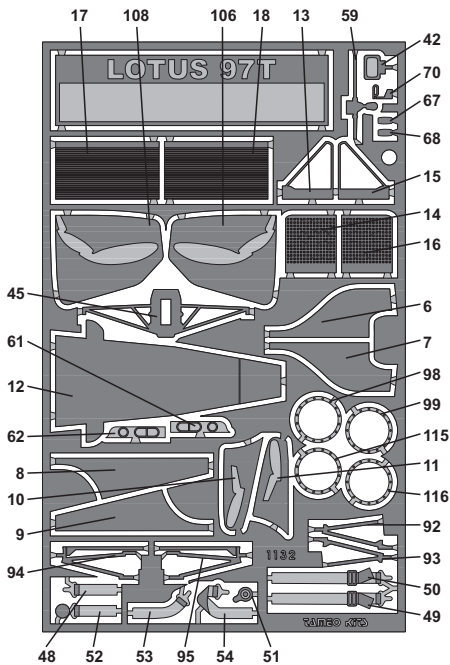

Conversione colori - Colour conversion - Farbumwandlung Conversion de couleurs - Colores convensionados

NERO BLACK SCHWARZ NOIRE NEGRO TAMIYA TS14	ARGENTO SILVER SILBER ARGENT PLATA TAMIYA X11	NERO OPACO MATT BLACK MATTSCHWARZ NOIRE OPAQUE NEGRO OPACO TAMIYA TS6	ORO GOLD GOLD OR ORO TAMIYA TS21	NERO SEMI LUCIDO SEMI GLOSS BLACK HALBGLANZSCHWARZ NOIR SEMI BRILLANT NEGRO SEMIBRILLANTE TAMIYA TS29	ROSSO OPACO MATT RED MATTRROT ROUGE OPAQUE ROJO MATE TAMIYA XF7	GRIGIO FUCILE GUN METAL GUN METAL GRIS FUSIL GRIS FUSIL TAMIYA TS38	ARGENTO BRILLANTE BRIGHT SILVER HELLES SILBER ARGENT BRILLANT PLATA BRILLANTE TAMIYA TS83	NERO OPACO MATT BLACK MATTSCHWARZ NOIRE OPAQUE NEGRO OPACO TAMIYA XF1

Fotoincisioni - Photoetcheds - Fotogeätzt Photogravures - Fotograbado