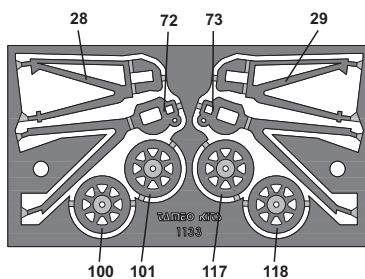

Conversione colori - Colour conversion - Farbumwandlung Conversion de couleurs - Colores convensionados

NERO BLACK SCHWARZ NOIRE NEGRO TAMIYA TS14	ARGENTO SILVER SILBER ARGENT PLATA TAMIYA X11	NERO OPACO MATT BLACK MATTSCHWARZ NOIRE OPAQUE NEGRO OPACO TAMIYA TS6	ORO GOLD GOLD OR ORO TAMIYA TS21	NERO SEMI LUCIDO SEMI GLOSS BLACK HALBGLANZSCHWARZ NOIR SEMI BRILLANT NEGRO SEMIBRILLANTE TAMIYA TS29	ROSSO OPACO MATT RED MATTRROT ROUGE OPAQUE ROJO MATE TAMIYA XF7	GRIGIO FUCILE GUN METAL GUN METAL GRIS FUSIL GRIS FUSIL TAMIYA TS38	ARGENTO BRILLANTE BRIGHT SILVER HELLES SILBER ARGENT BRILLANT PLATA BRILLANTE TAMIYA TS83	NERO OPACO MATT BLACK MATTSCHWARZ NOIRE OPAQUE NEGRO OPACO TAMIYA XF1

Fotoincisioni - Photoetcheds - Fotogeätzt Photogravures - Fotograbado