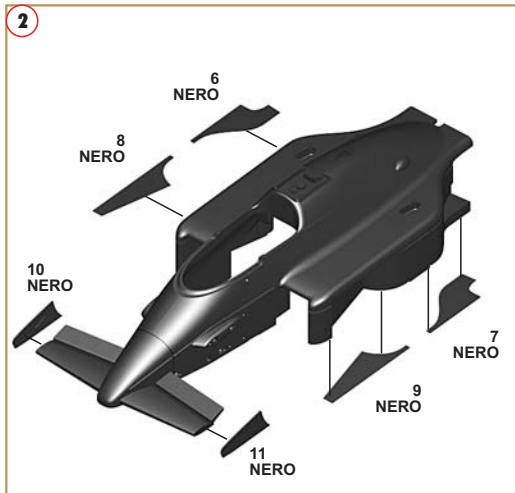

Conversione colori - Colour conversion - Farbumwandlung Conversion de couleurs - Colores convensionados

NERO BLACK SCHWARZ NOIRE NEGRO TAMIYA TS14	ARGENTO SILVER SILBER ARGENT PLATA TAMIYA X11	NERO OPACO MATT BLACK MATTSCHWARZ NOIRE OPAQUE NEGRO OPACO TAMIYA TS6	ORO GOLD GOLD OR ORO TAMIYA TS21	NERO SEMI LUCIDO SEMI GLOSS BLACK HALBGLANZSCHWARZ NOIR SEMI BRILLANT NEGRO SEMIBRILLANTE TAMIYA TS29	ROSSO OPACO MATT RED MATTRROT ROUGE OPAQUE ROJO MATE TAMIYA XF7	GRIGIO FUCILE GUN METAL GUN METAL GRIS FUSIL GRIS FUSIL TAMIYA TS38	ARGENTO BRILLANTE BRIGHT SILVER HELLES SILBER ARGENT BRILLANT PLATA BRILLANTE TAMIYA TS83	NERO OPACO MATT BLACK MATTSCHWARZ NOIRE OPAQUE NEGRO OPACO TAMIYA XF1

Fotoincisioni - Photoetcheds - Fotogeätzt Photogravures - Fotograbado