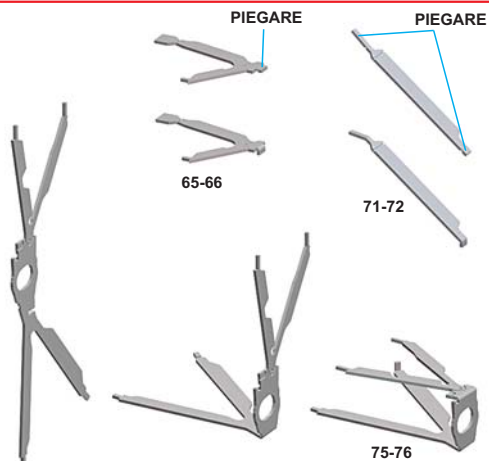

Hecho en Italia. Coleccion de modelos a escala 1/43. Prohibida la venta a menores de 14 años. No comestible. Mantener fuera del alcanc e de los niños. Tameo Kits no se hace responsable de los daños causados por el uso incorrecto de este producto.

12**13****14****15**

PIEGARE

PIEGARE

16

17

19

21

103
ARGENTO