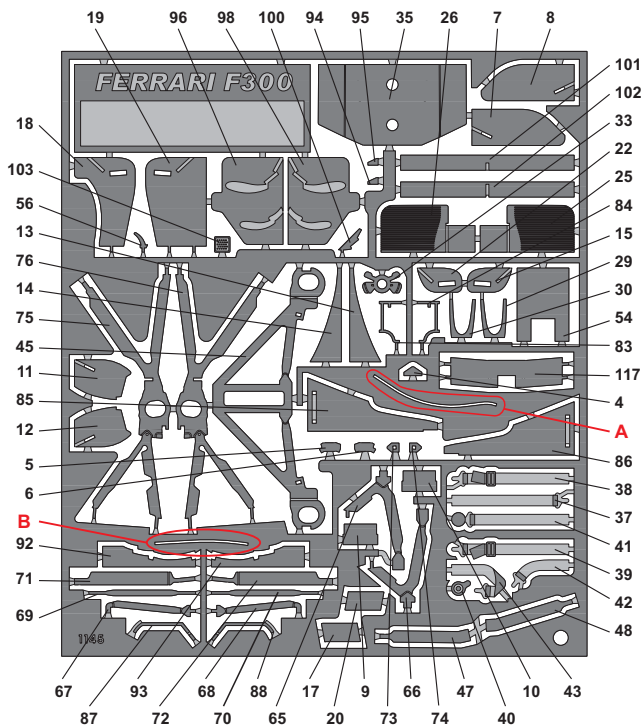

Fotoincisioni - Photoetched - Fotogeätzt Photogravures - Fotograbado

<p>PIEGARE TO BEND BIEGEN PLIER DOBLAR</p>	<p>PEZZI PARTS STUECKE PIECE PIEZAS</p>	<p>FILO DI RAME COPPER WIRE KUPFERDRAHT FIL CUIVRE ALAMBRE DE COBRERO</p>	<p>LUNGHEZZA LENGTH LAENGE LONGUEUR LARGO</p>	<p>DIAMETRO DIAMETER DURCHMESSER DIAMETRE DIAMETRO</p>	<p>NON COLORARE NO PAINT KEINE FARBE PAS DE PEINTURE SIN PINTURA</p>
--	---	---	---	--	--

12**13****14****15**

PIEGARE

PIEGARE

16

17

19

21

103
ARGENTO