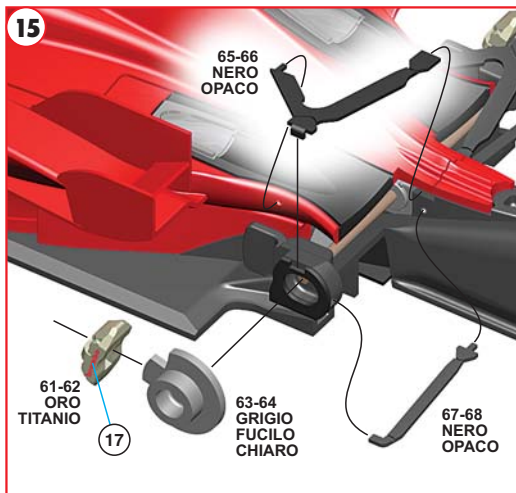

12

13

14

15

PIEGARE

PIEGARE