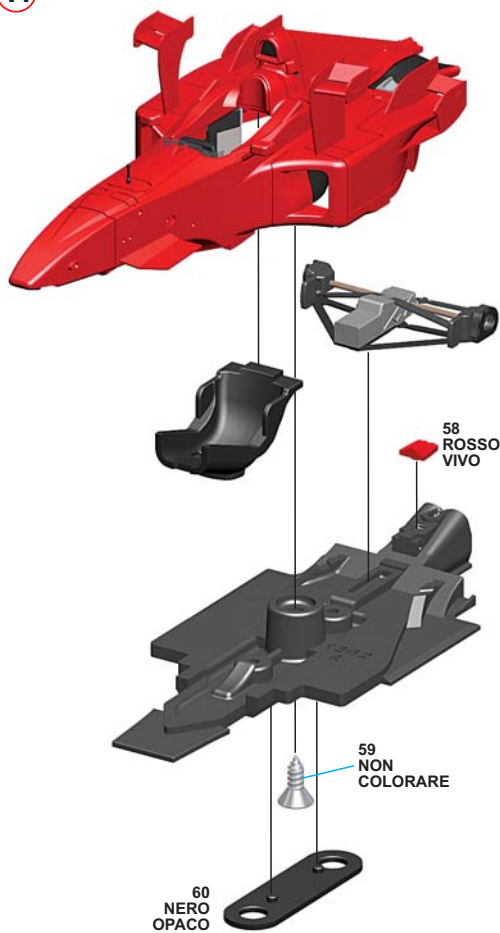

12

13

14

15

PIEGARE

PIEGARE