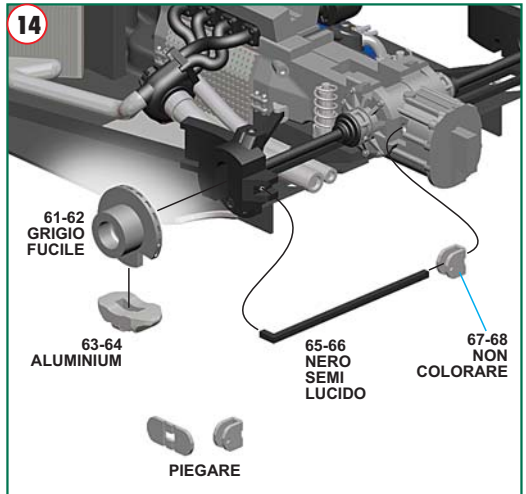

23

108-109
NERO
SEMI
LUCIDO

PEZZI N. 108-109
FILO D'ACCIAIO
DIAMETRO 0.4 mm
LUNGHEZZA 15.5 mm

110-111
ALLUMINIO

112-113
GRIGIO
FUCILE

L

24

114
NERO
OPACO