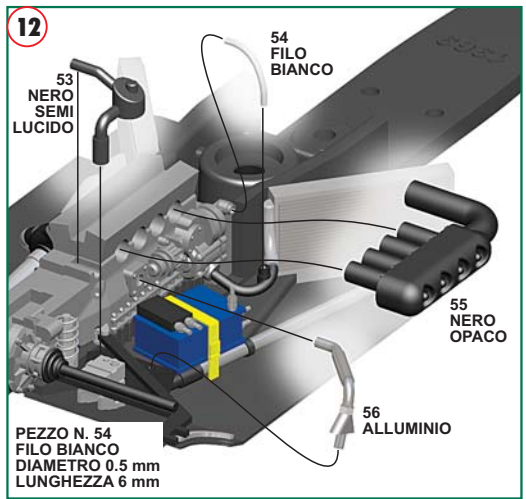

23

108-109
NERO
SEMI
LUCIDO

PEZZI N. 108-109
FILO D'ACCIAIO
DIAMETRO 0.4 mm
LUNGHEZZA 15.5 mm

110-111
ALLUMINIO

112-113
GRIGIO
FUCILE

L

24

114
NERO
OPACO