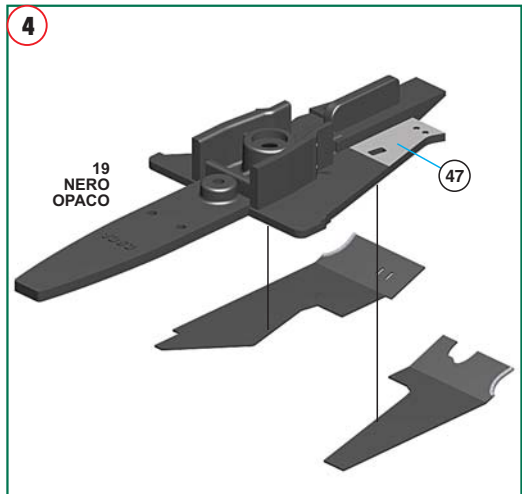

23

108-109
NERO
SEMI
LUCIDO

PEZZI N. 108-109
FILO D'ACCIAIO
DIAMETRO 0.4 mm
LUNGHEZZA 15.5 mm

110-111
ALLUMINIO

112-113
GRIGIO
FUCILE

L

24

114
NERO
OPACO