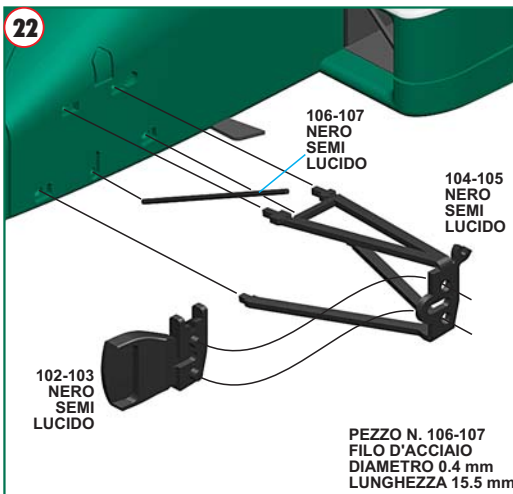

23

108-109
NERO
SEMI
LUCIDO

PEZZI N. 108-109
FILO D'ACCIAIO
DIAMETRO 0.4 mm
LUNGHEZZA 15.5 mm

110-111
ALLUMINIO

112-113
GRIGIO
FUCILE

L

24

114
NERO
OPACO