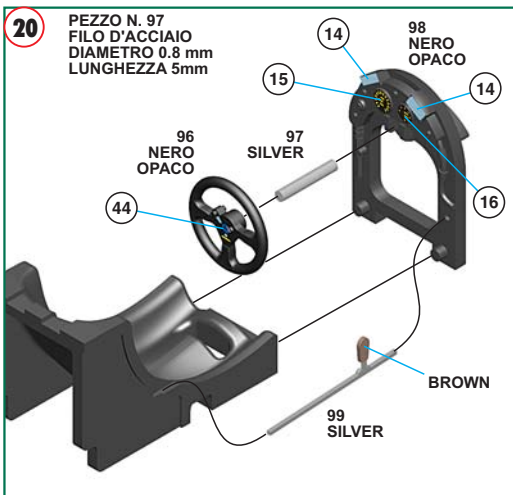

23

108-109
NERO
SEMI
LUCIDO

PEZZI N. 108-109
FILO D'ACCIAIO
DIAMETRO 0.4 mm
LUNGHEZZA 15.5 mm

110-111
ALLUMINIO

112-113
GRIGIO
FUCILE

L

24

114
NERO
OPACO