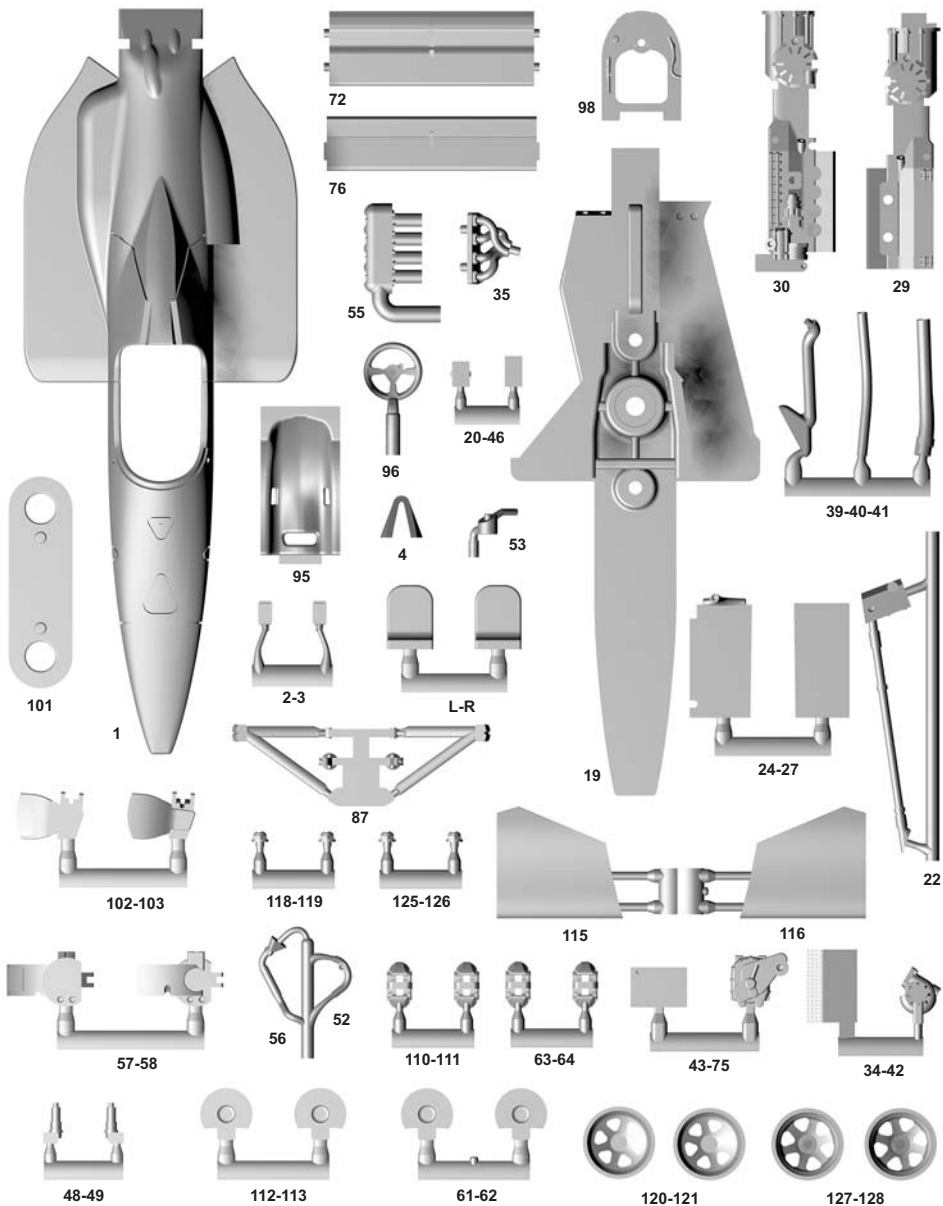

**Parti in metallo - Metal parts - Metallteilen
Pièces métalliques - Parte de metal**

TAMEO KITS srl

Via Valle, 111 - P.O. Box 61
17022 BORGIO VEREZZI SV ITALY
Tel. 39 019 - 615.250

www.tameokits.com

sales@tameokits.com

technical@tameokits.com

Made in Italy. Collector 1/43 Scale Models. Not for sale to persons under 14 years of age. Dangerous if swallowed. Keep out of reach of children. Tameo Kits not held responsible for any damage or injury resulting from improper use of the product.

Hecho en Italia. Colección de modelos a escala 1/43. Prohibida la venta a menores de 14 años. No comestible. Mantener fuera del alcance de los niños. Tameo Kits no se hace responsable de los daños causados por el uso incorrecto de este producto.