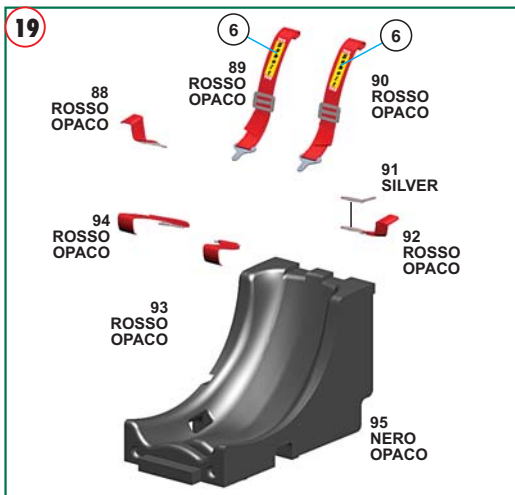

Made in Italy. Modèle pour collectionneurs échelle 1/43. Vente interdite aux enfants de moins de 14 ans. Dangereux si avalé. Conserver hors de la portée des enfants. Tameo Kits décline toute responsabilité dans le cas de dommages dérivants de l'usage non approprié du produit.

Made in Italy. Sammlermodell im Massstab 1/43. Verkauf an Jugendliche unter 14 Jahren verboten. Schädlich bei Verschlucken. Tameo Kits lehnt jede Verantwortung bei unsachgemäßer Benutzung des Produktes ab.

23

108-109
NERO
SEMI
LUCIDO

PEZZI N. 108-109
FILO D'ACCIAIO
DIAMETRO 0.4 mm
LUNGHEZZA 15.5 mm

110-111
ALLUMINIO

112-113
GRIGIO
FUCILE

L

24

114
NERO
OPACO