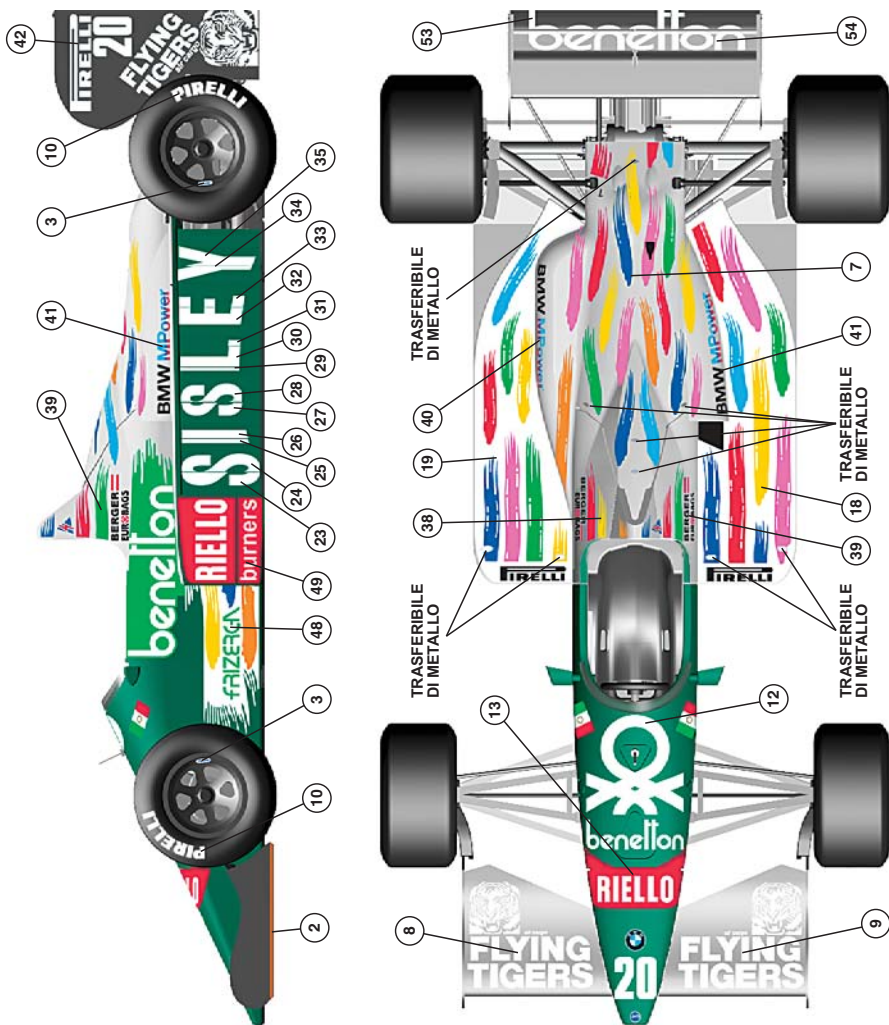

TMK 445

BENETTON BMW B186

G.P. MESSICO 1986

Teo Fabi - Gerhard Berger

www.tameokits.com

19 - T. Fabi Rit.

20 - G. Berger Winner

Conversione colori - Colour conversion - Farbenumwandlung Conversion de couleurs - Colores convensionados