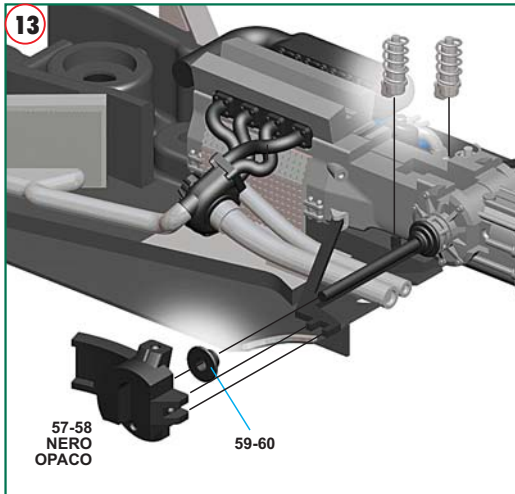

23

108-109
NERO
SEMI
LUCIDO

PEZZI N. 108-109
FILO D'ACCIAIO
DIAMETRO 0.4 mm
LUNGHEZZA 15.5 mm

110-111
ALLUMINIO

112-113
GRIGIO
FUCILE

L

24

114
NERO
OPACO