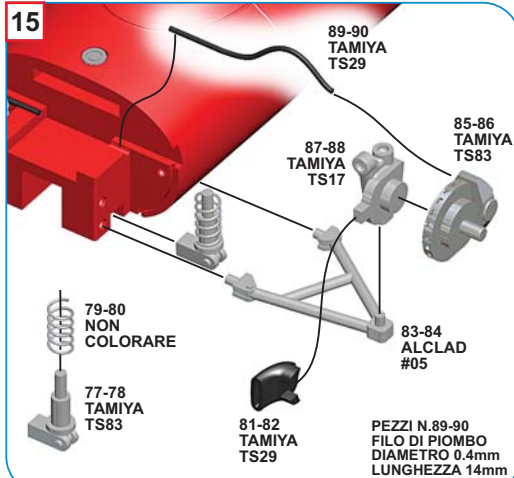

12

13

14

15

16

17

18

19

SLK137

FERRARI 312 F1

G.P. USA 1969

Pedro Rodriguez

Via Valle, 111 - P.O. Box 61 17022 BORGIO VERZEZZI - SV - ITALY - Tel. 39 019 - 615.250

- I** Made in Italy. Modello per collezionisti in scala 1/43. Vietata la vendita ai minori di 14 anni. Nocivo per ingestione. Conservare fuori dalla portata dei bambini. Tameo Kits declina ogni responsabilità per un uso improprio del prodotto.
- GB** Made in Italy. Collector 1/43 Scale Models. Not for sale to persons under 14 years of age. Dangerous if swallowed. Keep out of reach of children. Tameo Kits not held responsible for any damage or injury resulting from improper use of the product.
- F** Made in Italy. Modèle pour collectionneurs échelle 1/43. Vente interdite aux enfants de moins de 14 ans. Dangereux si avalé. Conserver hors de la portée des enfants. Tameo Kits décline toute responsabilité dans le cas de dommages dérivants de l'usage non approprié du produit.
- D** Made in Italy. Sammlermodell in Massstab 1/43. Verkauf an Jugendliche unter 14 Jahren verboten. Schädlich bei Verschlucken. Tameo Kits lehnt jede Verantwortung bei unsachgemässer Benutzung des Produktes ab.
- E** Hecho en Italia. Colección de modelos a escala 1/43. Prohibida la venta a menores de 14 años. No comestible. Mantener fuera del alcance de los niños. Tameo Kits no se hace responsable de los daños causados por el uso incorrecto de este producto.