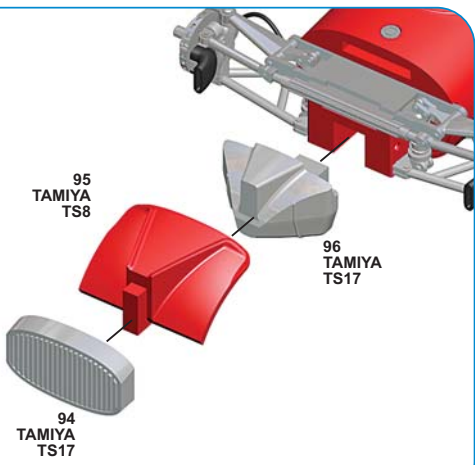

12

13

14

15

16

17

18

19

SLK137

FERRARI 312 F1

G.P. USA 1969

Pedro Rodriguez

Via Valle, 111 - P.O. Box 61 17022 BORGIO VERZEZZI - SV - ITALY - Tel. 39 019 - 615.250

- I** Made in Italy. Modello per collezionisti in scala 1/43. Vietata la vendita ai minori di 14 anni. Nocivo per ingestione. Conservare fuori dalla portata dei bambini. Tameo Kits declina ogni responsabilità per un uso improprio del prodotto.
- GB** Made in Italy. Collector 1/43 Scale Models. Not for sale to persons under 14 years of age. Dangerous if swallowed. Keep out of reach of children. Tameo Kits not held responsible for any damage or injury resulting from improper use of the product.
- F** Made in Italy. Modèle pour collectionneurs échelle 1/43. Vente interdite aux enfants de moins de 14 ans. Dangereux si avalé. Conserver hors de la portée des enfants. Tameo Kits décline toute responsabilité dans le cas de dommages dérivants de l'usage non approprié du produit.
- D** Made in Italy. Sammlermodell in Massstab 1/43. Verkauf an Jugendliche unter 14 Jahren verboten. Schädlich bei Verschlucken. Tameo Kits lehnt jede Verantwortung bei unsachgemässer Benutzung des Produktes ab.
- E** Hecho en Italia. Colección de modelos a escala 1/43. Prohibida la venta a menores de 14 años. No comestible. Mantener fuera del alcance de los niños. Tameo Kits no se hace responsable de los daños causados por el uso incorrecto de este producto.