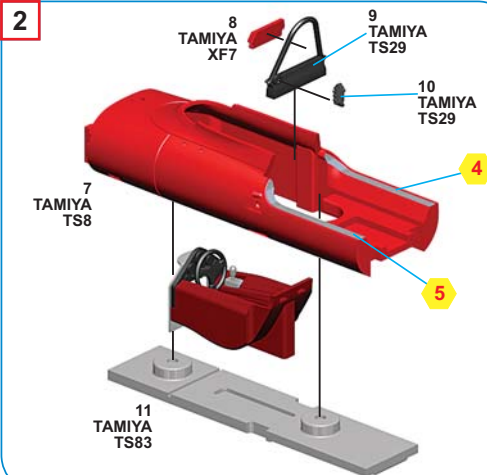

Via Valle, 111 - P.O. Box 61 17022 BORGIO VERZEZZI - SV - ITALY - Tel. 39 019 - 615.250

- **I** Made in Italy. Modello per collezionisti in scala 1/43. Vietata la vendita ai minori di 14 anni. Nocivo per ingestione. Conservare fuori dalla portata dei bambini. Tameo Kits declina ogni responsabilità per un uso improprio del prodotto.
- **GB** Made in Italy. Collector 1/43 Scale Models. Not for sale to persons under 14 years of age. Dangerous if swallowed. Keep out of reach of children. Tameo Kits not held responsible for any damage or injury resulting from improper use of the product.
- **F** Made in Italy. Modèle pour collectionneurs échelle 1/43. Vente interdite aux enfants de moins de 14 ans. Dangereux si avalé. Conserver hors de la portée des enfants. Tameo Kits décline toute responsabilité dans le cas de dommages dérivants de l'usage non approprié du produit.
- **D** Made in Italy. Sammlermodell im Massstab 1/43. Verkauf an Jugendliche unter 14 Jahren verboten. Schädlich bei Verschlucken. Tameo Kits lehnt jede Verantwortung bei unsachgemässer Benutzung des Produktes ab.
- **E** Hecho en Italia. Coleccion de modelos a escala 1/43. Prohibida la venta a menores de 14 años. No comestible. Mantener fuera del alcance de los niños. Tameo Kits no se hace responsable de los daños causados por el uso incorrecto de este producto.

www.tameokits.com - sales@tameokits.com - technical@tameokits.com