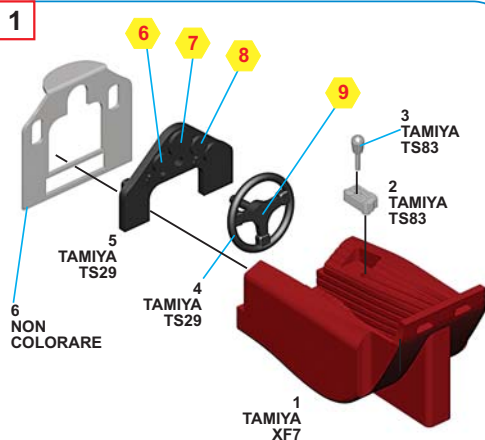

Via Valle, 111 - P.O. Box 61 17022 BORGIO VERZEZZI - SV - ITALY - Tel. 39 019 - 615.250

- **I** Made in Italy. Modello per collezionisti in scala 1/43. Vietata la vendita ai minori di 14 anni. Nocivo per ingestione. Conservare fuori dalla portata dei bambini. Tameo Kits declina ogni responsabilità per un uso improprio del prodotto.
- **GB** Made in Italy. Collector 1/43 Scale Models. Not for sale to persons under 14 years of age. Dangerous if swallowed. Keep out of reach of children. Tameo Kits not held responsible for any damage or injury resulting from improper use of the product.
- **F** Made in Italy. Modèle pour collectionneurs échelle 1/43. Vente interdite aux enfants de moins de 14 ans. Dangereux si avalé. Conserver hors de la portée des enfants. Tameo Kits décline toute responsabilité dans le cas de dommages dérivants de l'usage non approprié du produit.
- **D** Made in Italy. Sammlermodell im Massstab 1/43. Verkauf an Jugendliche unter 14 Jahren verboten. Schädlich bei Verschlucken. Tameo Kits lehnt jede Verantwortung bei unsachgemässer Benutzung des Produktes ab.
- **E** Hecho en Italia. Coleccion de modelos a escala 1/43. Prohibida la venta a menores de 14 años. No comestible. Mantener fuera del alcance de los niños. Tameo Kits no se hace responsable de los daños causados por el uso incorrecto de este producto.

www.tameokits.com - sales@tameokits.com - technical@tameokits.com