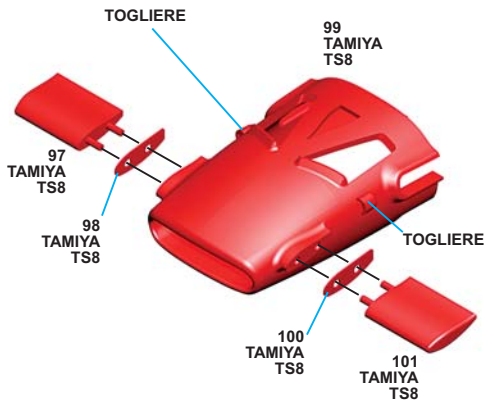

12

13

14

15

16

17

18

19

SLK137

FERRARI 312 F1

G.P. USA 1969

Pedro Rodriguez

Via Valle, 111 - P.O. Box 61 17022 BORGIO VERZEZZI - SV - ITALY - Tel. 39 019 - 615.250

- I** Made in Italy. Modello per collezionisti in scala 1/43. Vietata la vendita ai minori di 14 anni. Nocivo per ingestione. Conservare fuori dalla portata dei bambini. Tameo Kits declina ogni responsabilità per un uso improprio del prodotto.
- GB** Made in Italy. Collector 1/43 Scale Models. Not for sale to persons under 14 years of age. Dangerous if swallowed. Keep out of reach of children. Tameo Kits not held responsible for any damage or injury resulting from improper use of the product.
- F** Made in Italy. Modèle pour collectionneurs échelle 1/43. Vente interdite aux enfants de moins de 14 ans. Dangereux si avalé. Conserver hors de la portée des enfants. Tameo Kits décline toute responsabilité dans le cas de dommages dérivants de l'usage non approprié du produit.
- D** Made in Italy. Sammlermodell in Massstab 1/43. Verkauf an Jugendliche unter 14 Jahren verboten. Schädlich bei Verschlucken. Tameo Kits lehnt jede Verantwortung bei unsachgemässer Benutzung des Produktes ab.
- E** Hecho en Italia. Colección de modelos a escala 1/43. Prohibida la venta a menores de 14 años. No comestible. Mantener fuera del alcance de los niños. Tameo Kits no se hace responsable de los daños causados por el uso incorrecto de este producto.