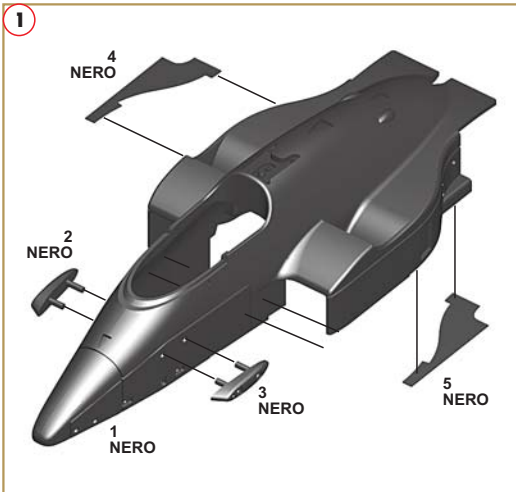

Conversione colori - Colour conversion - Farbenumwandlung Conversion de couleurs - Colores convensionados

NERO
BLACK
SCHWARZ
NOIRE
NEGRO

TAMIYA TS14

ALLUMINIO
ALUMINIUM
ALUMINIUM
ALUMINIO

TAMIYA TS17

NERO OPACO
MATT BLACK
MATT SCHWARZ
NOIRE OPAQUE
NEGRO OPACO

TAMIYA TS6

ORO
GOLD
GOLD
OR
ORO

TAMIYA TS21

NERO SEMI LUCIDO
SEMI GLOSS BLACK
HALBGLANZSCHWARZ
NOIR SEMI BRILLANT
NEGRO SEMIBRILLANTE

TAMIYA TS29

ROSSO OPACO
MATT RED
MATT ROT
ROUGE OPAQUE
ROJO MATE

TAMIYA XF7

GRIGIO FUCILE
GUN METAL
GUN METAL
GRIS FUSIL
GRIS FUSIL

TAMIYA TS38

ROSSO
RED
ROT
ROUGE
ROJO

TAMIYA TS8

ARGENTO BRILLANTE
BRIGHT SILVER
HELLES SILBER
ARGENT BRILLANT
PLATA BRILLANTE

TAMIYA TS83

FUMO
SMOKE
RAUCH
FUMEE
HUMO

TAMIYA TS71

Fotoincisioni - Photoetcheds - Fotogeaztzt Photogravures - Fotograbado