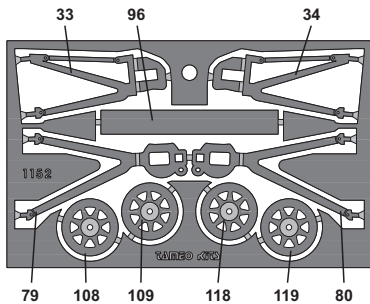

Conversione colori - Colour conversion - Farbenumwandlung Conversion de couleurs - Colores convensionados

NERO
BLACK
SCHWARZ
NOIRE
NEGRO

TAMIYA TS14

ALLUMINIO
ALUMINIUM
ALUMINIUM
ALUMINIO

TAMIYA TS17

NERO OPACO
MATT BLACK
MATT SCHWARZ
NOIRE OPAQUE
NEGRO OPACO

TAMIYA TS6

ORO
GOLD
GOLD
OR
ORO

TAMIYA TS21

NERO SEMI LUCIDO
SEMI GLOSS BLACK
HALBGLANZSCHWARZ
NOIR SEMI BRILLANT
NEGRO SEMIBRILLANTE

TAMIYA TS29

ROSSO OPACO
MATT RED
MATT ROT
ROUGE OPAQUE
ROJO MATE

TAMIYA XF7

GRIGIO FUCILE
GUN METAL
GUN METAL
GRIS FUSIL
GRIS FUSIL

TAMIYA TS38

ROSSO
RED
ROT
ROUGE
ROJO

TAMIYA TS8

ARGENTO BRILLANTE
BRIGHT SILVER
HELLES SILBER
ARGENT BRILLANT
PLATA BRILLANTE

TAMIYA TS83

FUMO
SMOKE
RAUCH
FUMEE
HUMO

TAMIYA TS71

Fotoincisioni - Photoetcheds - Fotogeaztzt Photogravures - Fotograbado