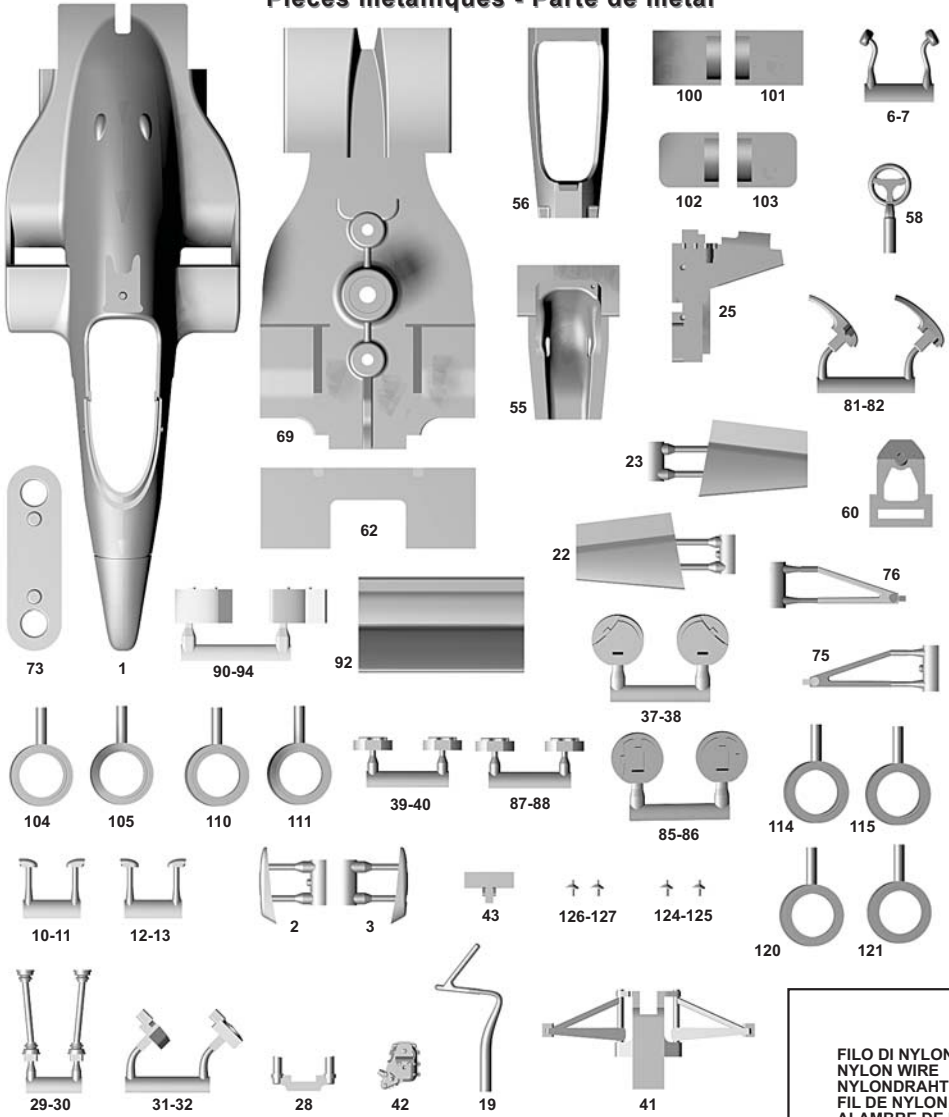

**Parti in metallo - Metal parts - Metallteilen
Pièces métalliques - Parte de metal**

**FILO DI NYLON
NYLON WIRE
NYLONDRAHT
FIL DE NYLON
ALAMBRE DE NYLON**

**PEZZI
PARTS
STUECKE
PIÈCE
PIEZAS**

**FILO D'ACCIAIO
STEEL WIRE
STAHLDRAHT
FIL ACIER
ALAMBRE D'ACERO**

**FILO BIANCO
WHITE WIRE
WEISSER DRAHT
FIL BLANC
ALAMBRE BLANCO**

**LUNGHEZZA
LENGTH
LAENGE
LONGUEUR
LARGO**

**DIAMETRO
DIAMETER
DURCHMESSER
DIAMETRE
DIAMETRO**

**PIEGARE
TO BEND
BIEGEN
PLIER
DOBLAR**

**LUCE ROSSA
RED LIGHT
ROTLICHT
FEUX ROUGE
LUZ ROJA**

**NON COLORARE
NO PAINT
KEINE FARBE
PAS DE PEINTURE
SIN PINTURA**

TAMEO KITS srl

Via Valle, 111 - P.O. Box 61
17022 BORGIO VEREZZI SV ITALY
Tel. 39 019 - 615.250

www.tameokits.com

sales@tameokits.com

technical@tameokits.com

Made in Italy. Collector 1/43 Scale Models. Not for sale to persons under 14 years of age. Dangerous if swallowed. Keep out of reach of children. Tameo Kits not held responsible for any damage or injury resulting from improper use of the product.

Hecho en Italia. Colección de modelos a escala 1/43. Prohibida la venta a menores de 14 años. No comestible. Mantener fuera del alcance de los niños. Tameo Kits no se hace responsable de los daños causados por el uso incorrecto de este producto.