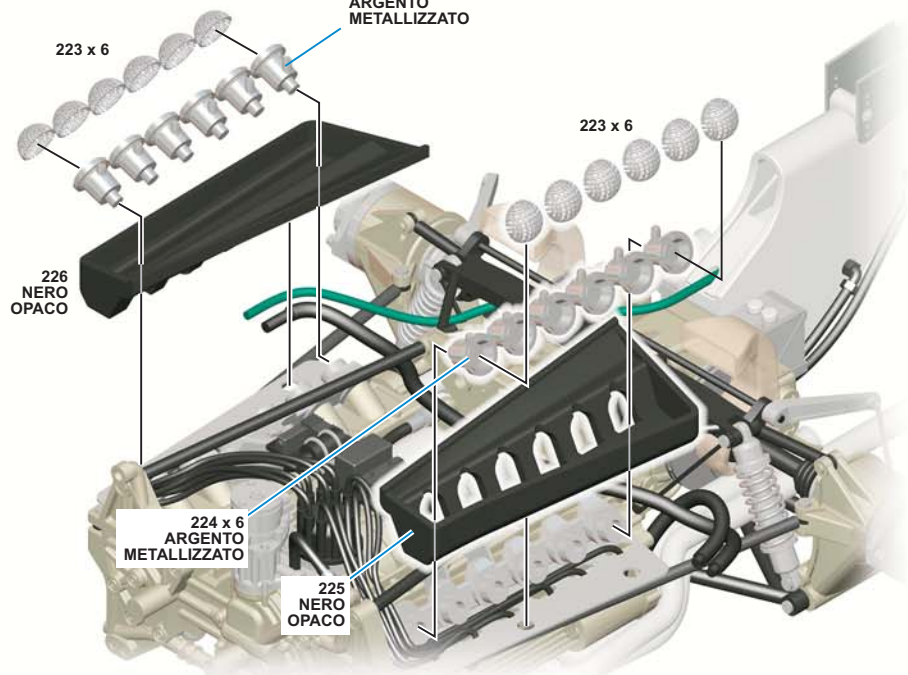

27

224 x 6
ARGENTO
METALLIZZATO

223 x 6

223 x 6

226
NERO
OPACO

224 x 6
ARGENTO
METALLIZZATO

225
NERO
OPACO