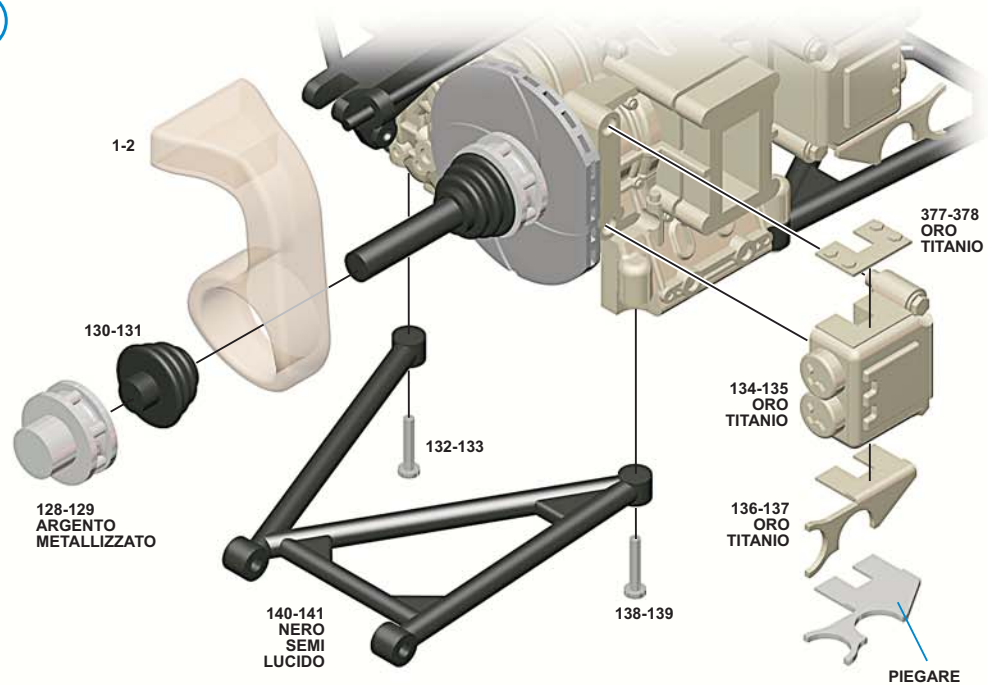

PIEGARE

10

11

12

13

14

15

16

17

18

19

20

PEZZI N. 182-186
FILO D'ACCIAIO
DIAMETRO 0.4mm
LUNGHEZZA 5mm

21

PEZZI N. 194-205
TUBO
DIAMETRO 1mm
LUNGHEZZA 36mm

PEZZI N. 197-204
FILO D'ACCIAIO
DIAMETRO 1mm
LUNGHEZZA 28mm