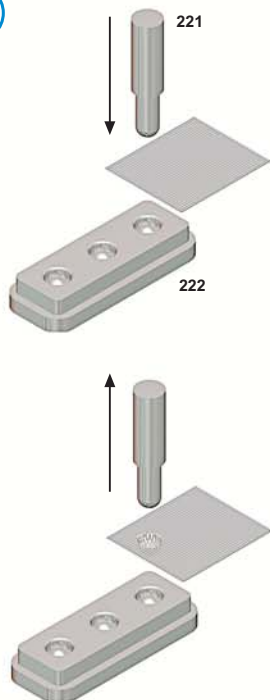

17

18

19

20

PEZZI N. 182-186
FILO D'ACCIAIO
DIAMETRO 0.4mm
LUNGHEZZA 5mm

21

PEZZI N. 194-205
TUBO
DIAMETRO 1mm
LUNGHEZZA 36mm

PEZZI N. 197-204
FILO D'ACCIAIO
DIAMETRO 1mm
LUNGHEZZA 28mm

PEZZO N. 209
FILO NERO MORBIDO
DIAMETRO 0.5mm
LUNGHEZZA 12mm

24

PEZZO N. 219
FILO MORBIDO
DIAMETRO 0.7mm
LUNGHEZZA 41mm

PEZZI N. 217 x 6
FILO NERO MORBIDO
DIAMETRO 0.5mm

217 x 6

25

218
NERO
OPACO

219
VERDE
NATO

220 x 6

PEZZI N. 220 x 6
FILO NERO MORBIDO
DIAMETRO 0.5mm

26

RETINA

TAGLIARE

223 x 12

27

224 x 6
ARGENTO
METALLIZZATO

32

33

247-248
NERO
OPACO

PEZZI N. 247-248
FILO MORBIDO
DIAMETRO 0.4mm
LUNGHEZZA 22mm

251
ARGENTO
METALLIZZATO

252
ARGENTO
METALLIZZATO

249
ALLUMINIO

250
NERO
OPACO