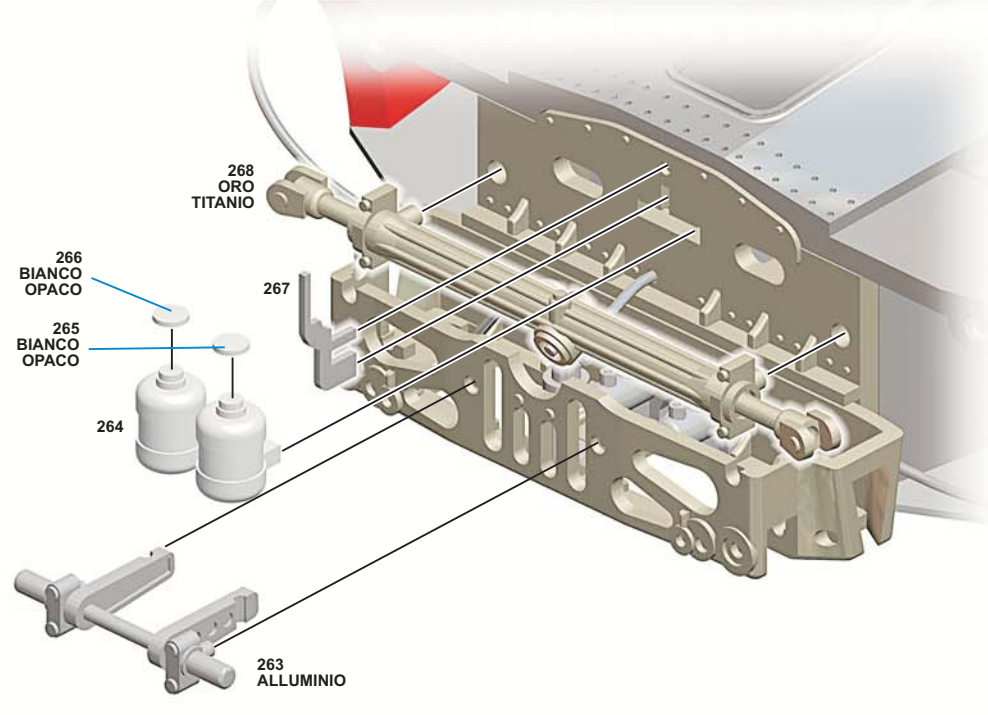

268
ORO
TITANIO

266
BIANCO
OPACO

265
BIANCO
OPACO

264

267

263
ALLUMINIO