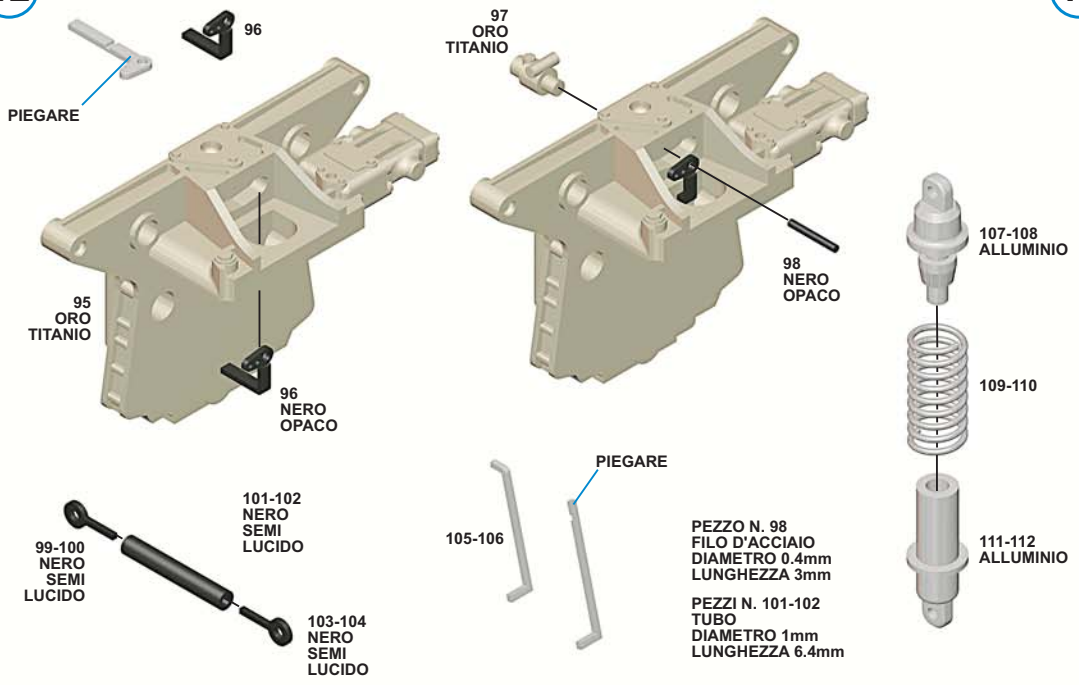

PIEGARE

10

11

12

13

14

15

16

17

18

19

20

PEZZI N. 182-186
FILO D'ACCIAIO
DIAMETRO 0.4mm
LUNGHEZZA 5mm

21

PEZZI N. 194-205
TUBO
DIAMETRO 1mm
LUNGHEZZA 36mm

PEZZI N. 197-204
FILO D'ACCIAIO
DIAMETRO 1mm
LUNGHEZZA 28mm