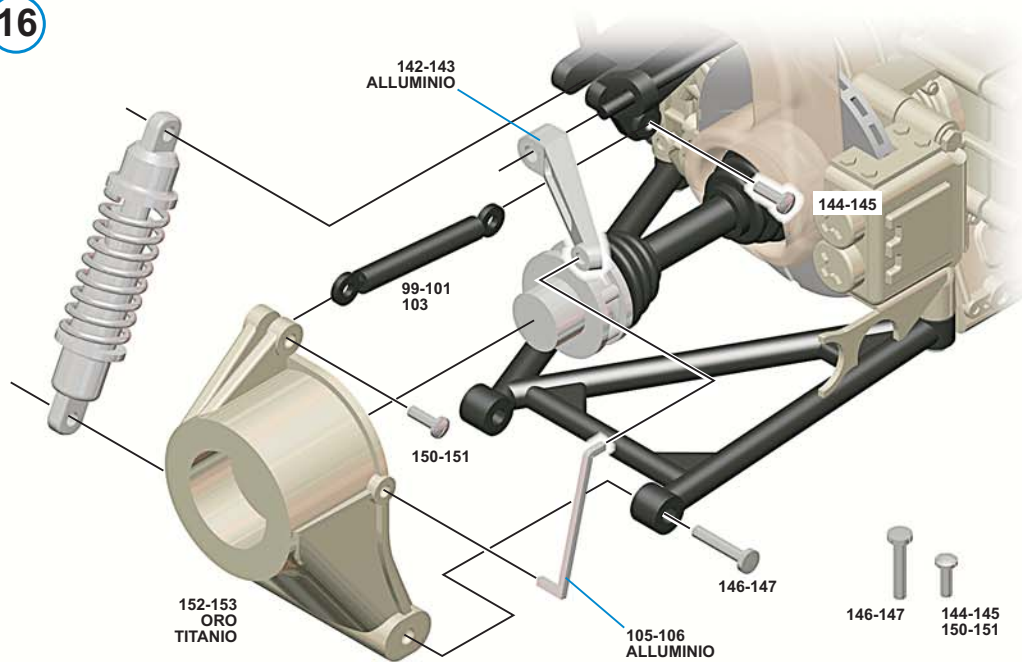

PIEGARE

10

11

12

13

14

15

16

17

18

19

20

PEZZI N. 182-186
FILO D'ACCIAIO
DIAMETRO 0.4mm
LUNGHEZZA 5mm

21

PEZZI N. 194-205
TUBO
DIAMETRO 1mm
LUNGHEZZA 36mm

PEZZI N. 197-204
FILO D'ACCIAIO
DIAMETRO 1mm
LUNGHEZZA 28mm