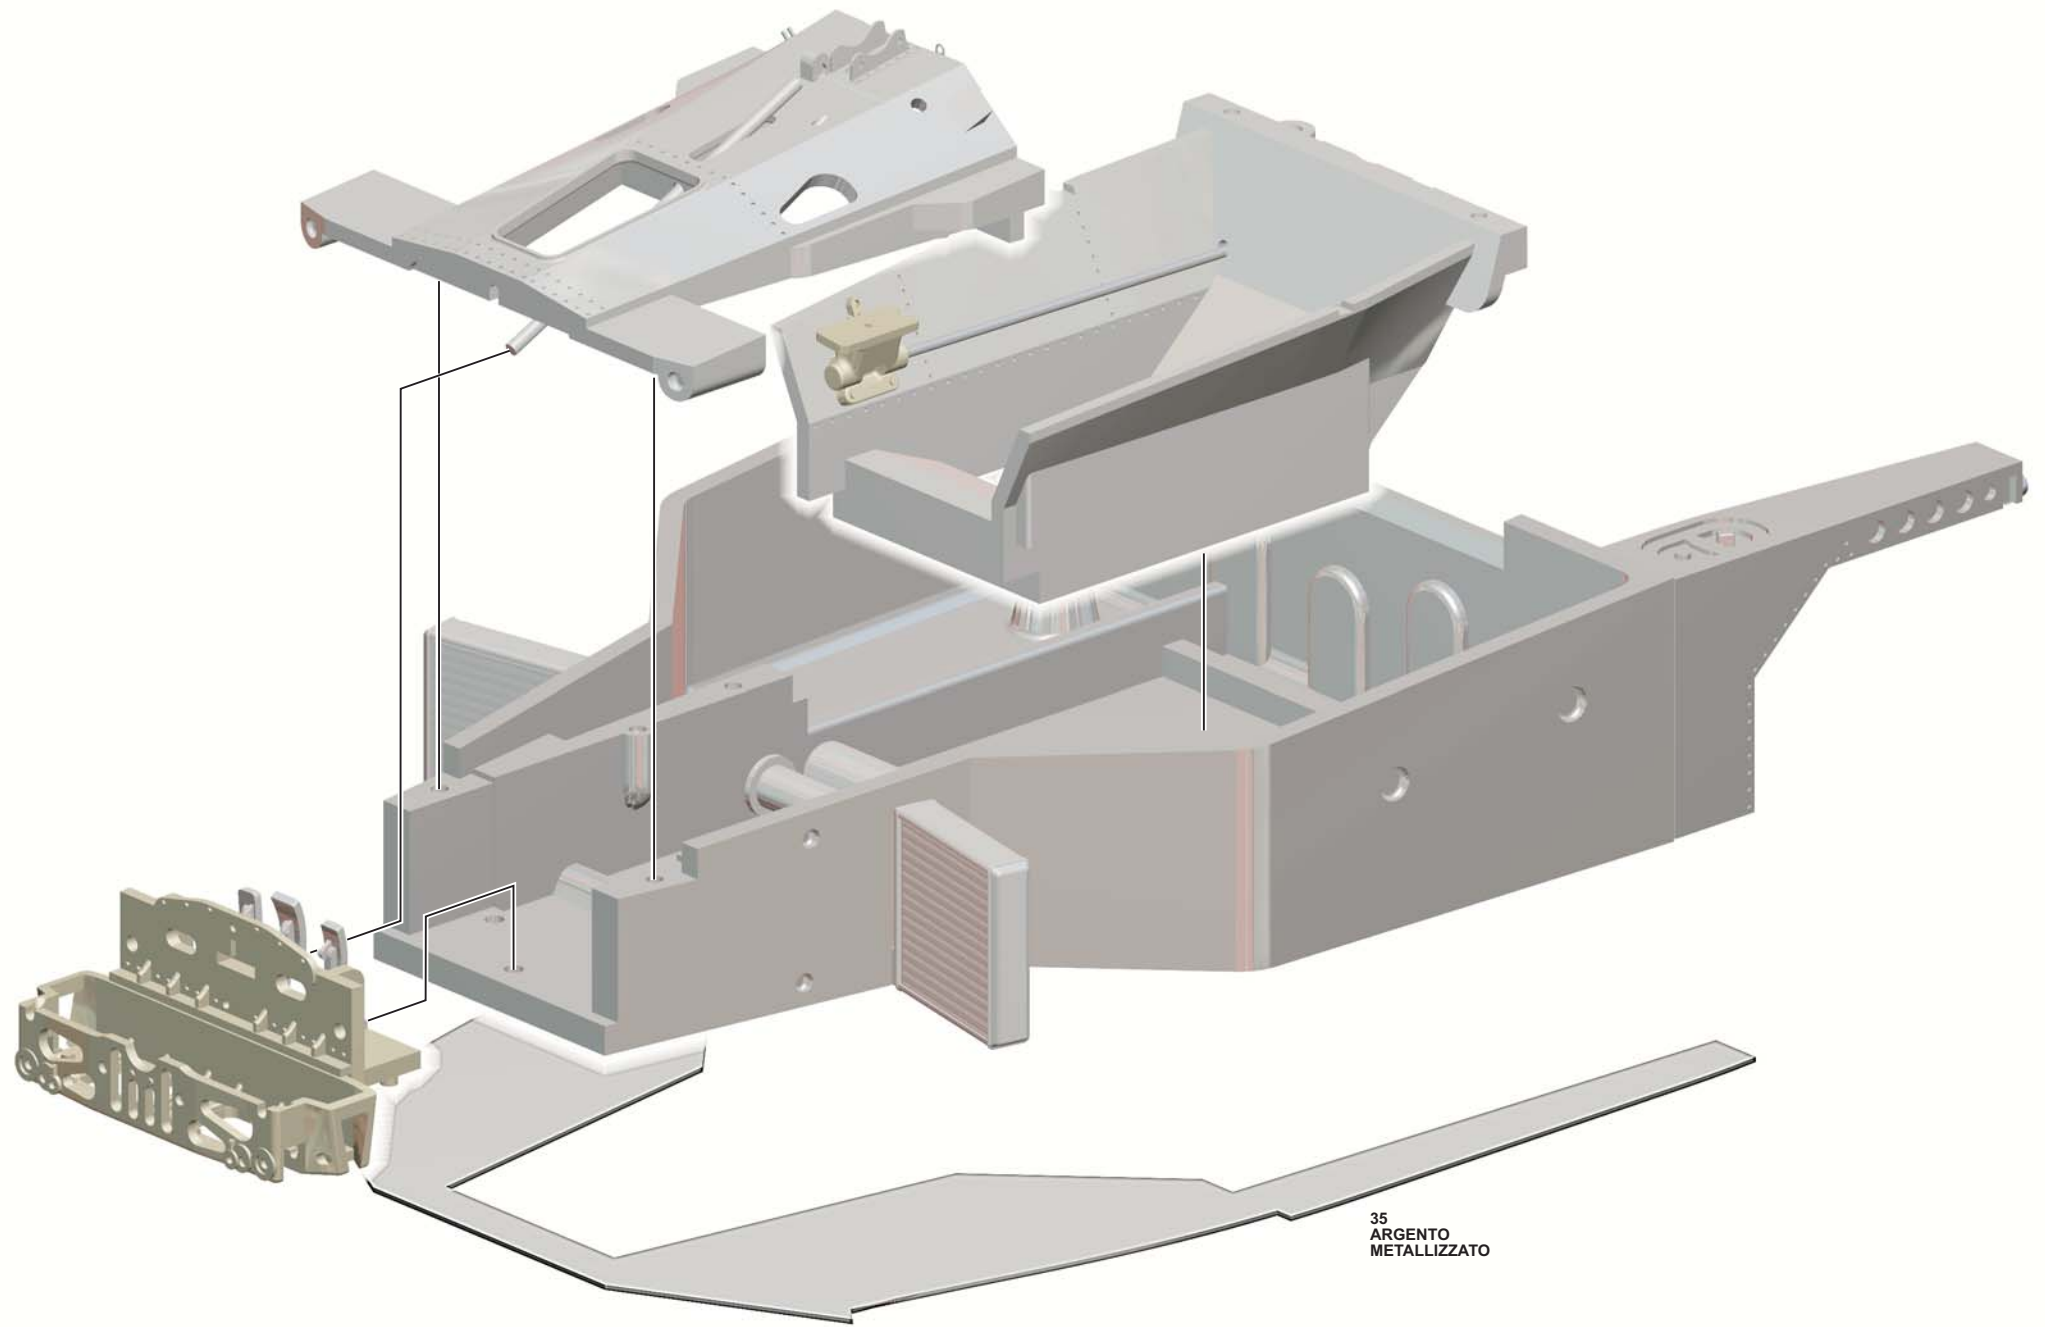

5

35
ARGENTO
METALLIZZATO