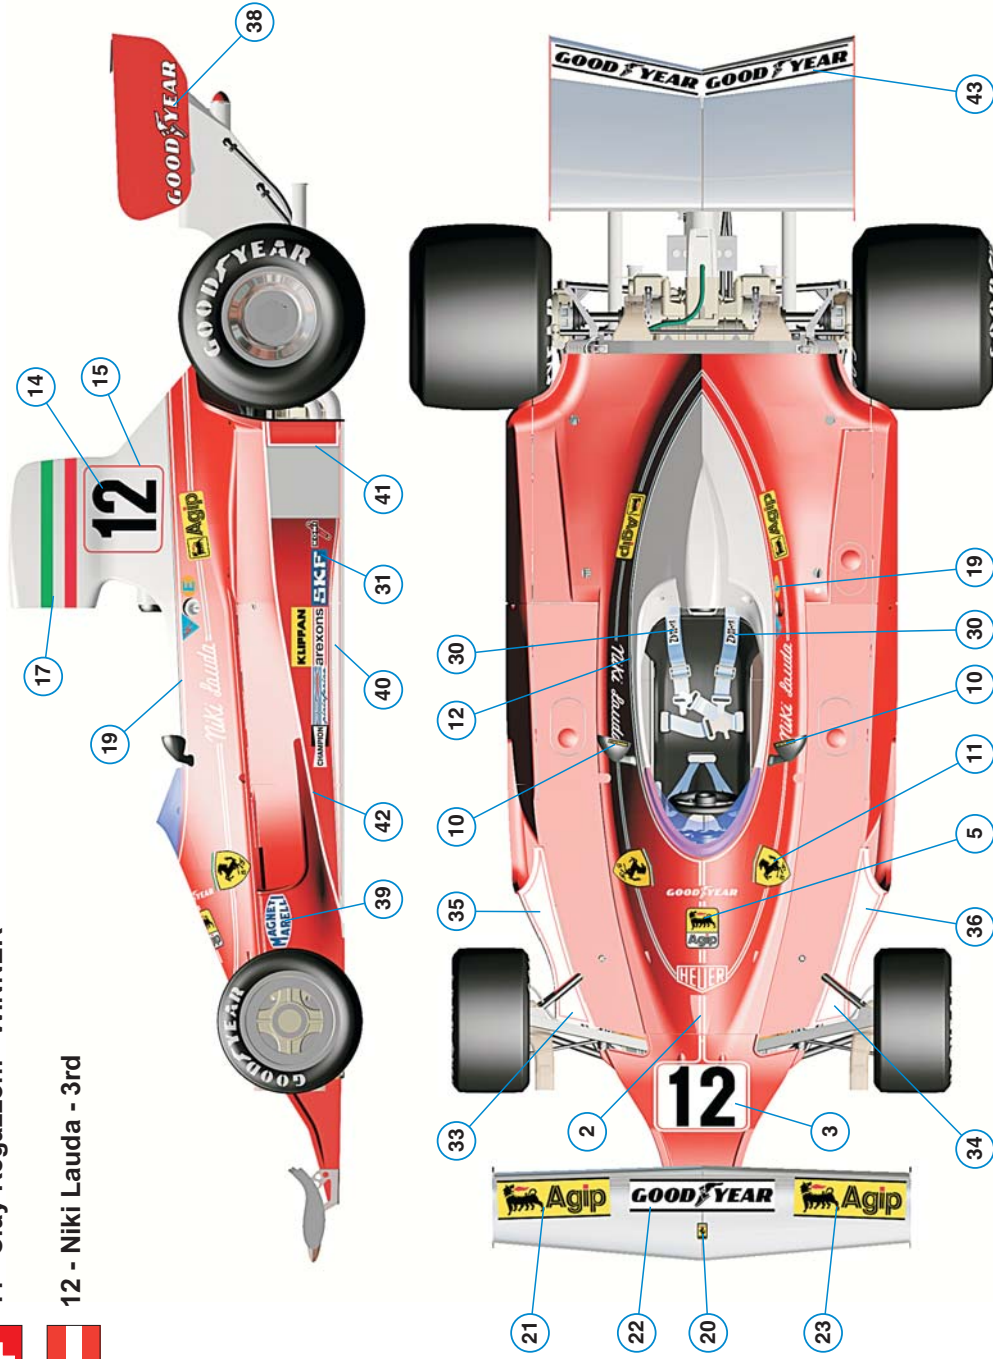

TAMBO KITS

TLK 005

FERRARI 312 T ITALIAN GP 1975

Niki Lauda - Clay Regazzoni

SCALE 1/24

11 - Clay Regazzoni - WINNER

12 - Niki Lauda - 3rd

<p>ARGENTO METALIC SILBER METALLISERT PLATA METALIZADA TAMIYA TS83</p>	<p>ALLUMINIO ALUMINIUM ALUMINIUM ALUMINIUM ALUMINIUM TAMIYA TS17</p>	<p>ORO TITANIO TITANIUM GOLD TITANIUM GOLD TITANIUM GOLD ORO TITANIUM TAMIYA TS87</p>	<p>NERO SEMILUCIDO SEMIGLOSS BLACK HALBGLANZ SCHWARZ NEGRO SEMIBRILANTE TAMIYA TS29</p>	<p>NERO OPACO MATT BLACK MATT SCHWARZ NEGRO OPACO TAMIYA TS6</p>	<p>BIANCO WHITE WEISS BLANCO BIANCO TAMIYA TS26</p>	<p>BIANCO OPACO MATT WHITE MATT WEISS BLANCO OPACO BIANCO MATE TAMIYA TS27</p>	<p>ROSSO SEMITRASPARENTE HELLROT ROUGE CLAIR ROJO CLARO TAMIYA X27</p>	<p>VERDE NATO NATO GREEN GRÜN VERDE NATO TAMIYA XF87</p>	<p>GRIGIO FUOILE GUN METAL GUN METAL GRIS FUSIL TAMIYA TS38</p>	<p>CUOIO BUFF SANDY AREN CANTONIS ANTE TAMIYA XF57</p>	<p>ARGENTO SILVER SILBER PLATA TAMIYA TS17</p>	<p>ROSSO RED ROT ROUGE ROJO TAMIYA TS8</p>
<p>PEZZI PARTS STÜCKE PIEZAS</p>	<p>FILO D' ACCIAIO STEEL WIRE STAHLDRAH ALAMBRE D'ACERO</p>	<p>DIAMETRO DIAMETER DURCHMESSER DIAMETRO DIAMETRO</p>	<p>FILO MORBIDO SOFT BLACK WIRE WEICHER SCHWARZER DRAHT FIL NOIRE SOUPLE ALAMBRE NEGRO SUAVE</p>	<p>LUNGHEZZA LENGTH LÄNGE LONGUEUR LARGO</p>	<p>PIEGARE TO BEND BIEGEN PLIER DOBLAR</p>	<p>TAGLIARE CUT OFF ABSCHNITTEN DESCOUPPE CORTAR</p>	<p>INCOLLARE E STUCCARE PRIMA DELLA VERNICIATURA GLUE AND STICK BEFORE PAINTING VOR DER LACKIERUNG VERKLEBEN UND VERSPACHTELN COLLER ET MASTIQUER AVANT DE VERNIR PEGAR Y ESTUCAR ANTES DE PINTAR</p>	<p>VERDE NATO NATO GREEN GRÜN VERDE NATO TAMIYA XF87</p>	<p>GRIGIO FUOILE GUN METAL GUN METAL GRIS FUSIL TAMIYA TS38</p>	<p>CUOIO BUFF SANDY AREN CANTONIS ANTE TAMIYA XF57</p>	<p>ARGENTO SILVER SILBER PLATA TAMIYA TS17</p>	<p>ROSSO RED ROT ROUGE ROJO TAMIYA TS8</p>
	<p>RETE METALLICA WIRE MESH DRAHTGEFLECHT GRILLE METALLIQUE MALLA DE ALAMBRE</p>											
	<p>TUBO TUBE ROHR TUBE TUBO</p>											