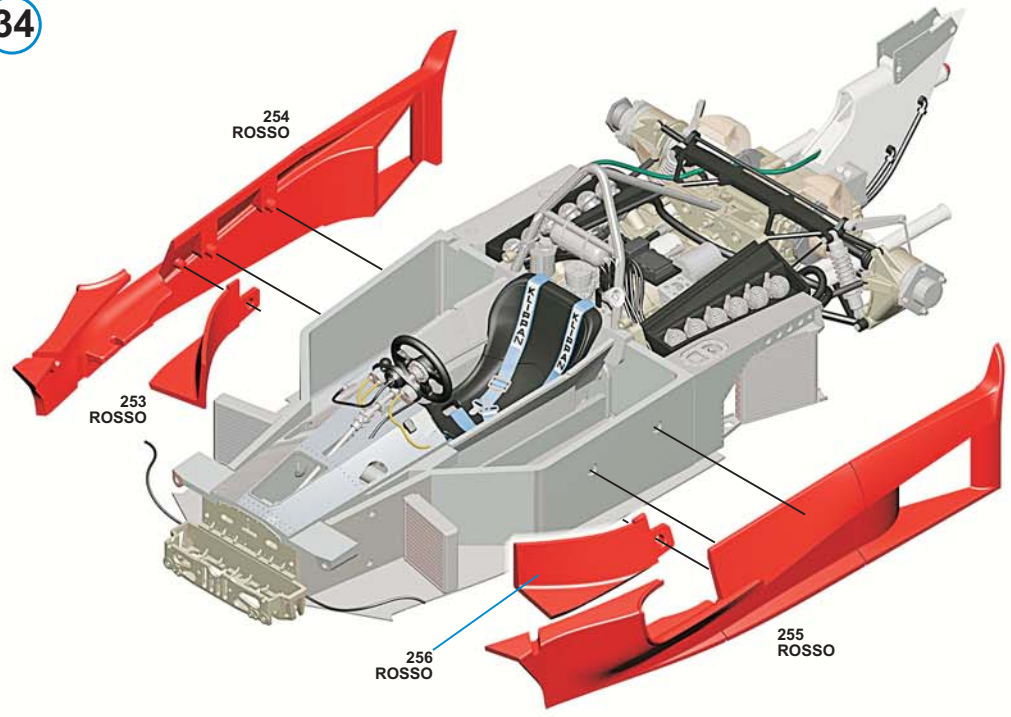

254
ROSSO

253
ROSSO

256
ROSSO

255
ROSSO

35

PEZZI N. 260
FILO MORBIDO
DIAMETRO 0.4mm
LUNGHEZZA 11mm