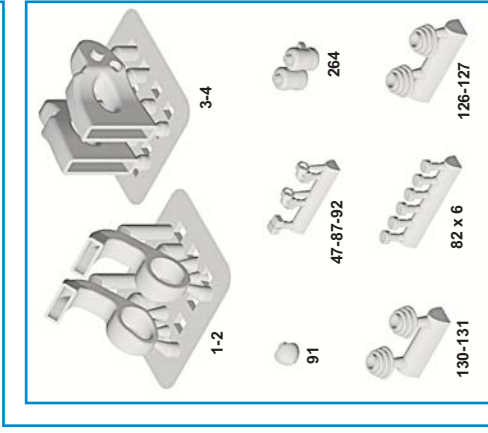

ARGENTO METALIC SILBER METALLISERT PLATA METALIZADA TAMIYA TS83	ALLUMINIO ALUMINIUM ALUMINIUM ALUMINIUM ALUMINIUM TAMIYA TS17	ORO TITANIO TITANIUM GOLD TITANIUM GOLD TITANIUM GOLD ORO TITANIUM TAMIYA TS87	NERO SEMILUCIDO SEMIGLOSS BLACK HALBGLANZ SCHWARZ NEGRO SEMIBRILANTE TAMIYA TS29	NERO OPACO MATT BLACK MATT SCHWARZ NEGRO OPACO TAMIYA TS6	BIANCO WHITE WEISS BLANCO BIANCO TAMIYA TS26	BIANCO OPACO MATT WHITE MATT WEISS BLANCO OPACO BIANCO MATE TAMIYA TS27	ROSSO SEMITRASPARENTE HELLROT ROUGE CLAIR ROJO CLARO TAMIYA X27	VERDE NATO NATO GREEN GRÜN VERDE NATO TAMIYA XF87	GRIGIO FUOILE GUN METAL GUN METAL GRIS FUSIL TAMIYA TS38	CUOIO BUFF SANDY AREN CANTONIS ANTE TAMIYA XF57	ARGENTO SILVER SILBER PLATA TAMIYA TS17	ROSSO RED ROT ROUGE ROJO TAMIYA TS8
PEZZI PARTS STÜCKE PIEZAS	FILO D' ACCIAIO STEEL WIRE STAHLDRAH ALAMBRE D'ACERO	DIAMETRO DIAMETER DURCHMESSER DIAMETRO DIAMETRO	FILO MORBIDO SOFT BLACK WIRE WEICHER SCHWARZER DRAHT FIL NOIRE SOUPLE ALAMBRE NEGRO SUAVE	LUNGHEZZA LENGTH LÄNGE LONGUEUR LARGO	PIEGARE TO BEND BIEGEN PLIER DOBLAR	TAGLIARE CUT OFF ABSCHNITTEN DESCOUPPE CORTAR	INCOLLARE E STUCCARE PRIMA DELLA VERNICIATURA GLUE AND STICK BEFORE PAINTING VOR DER LACKIERUNG VERKLEBEN UND VERSPACHTELN COLLER ET MASTIQUER AVANT DE VERNIR PEGAR Y ESTUCAR ANTES DE PINTAR	VERDE NATO NATO GREEN GRÜN VERDE NATO TAMIYA XF87	GRIGIO FUOILE GUN METAL GUN METAL GRIS FUSIL TAMIYA TS38	CUOIO BUFF SANDY AREN CANTONIS ANTE TAMIYA XF57	ARGENTO SILVER SILBER PLATA TAMIYA TS17	ROSSO RED ROT ROUGE ROJO TAMIYA TS8
	RETE METALLICA WIRE MESH DRAHTGEFLECHT GRILLE METALLIQUE MALLA DE ALAMBRE											
	TUBO TUBE ROHR TUBE TUBO											

Rev.02

TAMEO KITS srl
Via Valle, 111 - P.O. Box 61
17022 BORGIO VEREZZI SV ITALY
Tel. 39 019 - 615.250

www.tameokits.com
sales@tameokits.com
technical@tameokits.com

Made in Italy. Modello per collezionisti in scala 1/43. Vietata la vendita ai minori di 14 anni. Nocivo per ingestione. Conservare fuori dalla portata dei bambini. Tameo Kits declina ogni responsabilità per un uso improprio del prodotto. Made in Italy. Collector 1/43 Scale Models. Not for sale to persons under 14 years of age. Dangerous if swallowed. Keep out of reach of children. Tameo Kits not held responsible for any damage or injury resulting from improper use of the product.

Made in Italy. Modèle pour collectionneurs échelle 1/43. Vente interdite aux enfants de moins de 14 ans. Dangereux si avalé. Conservé hors de la portée des enfants. Tameo Kits décline toute responsabilité dans le cas de dommages dérivants de l'usage non approprié du produit.