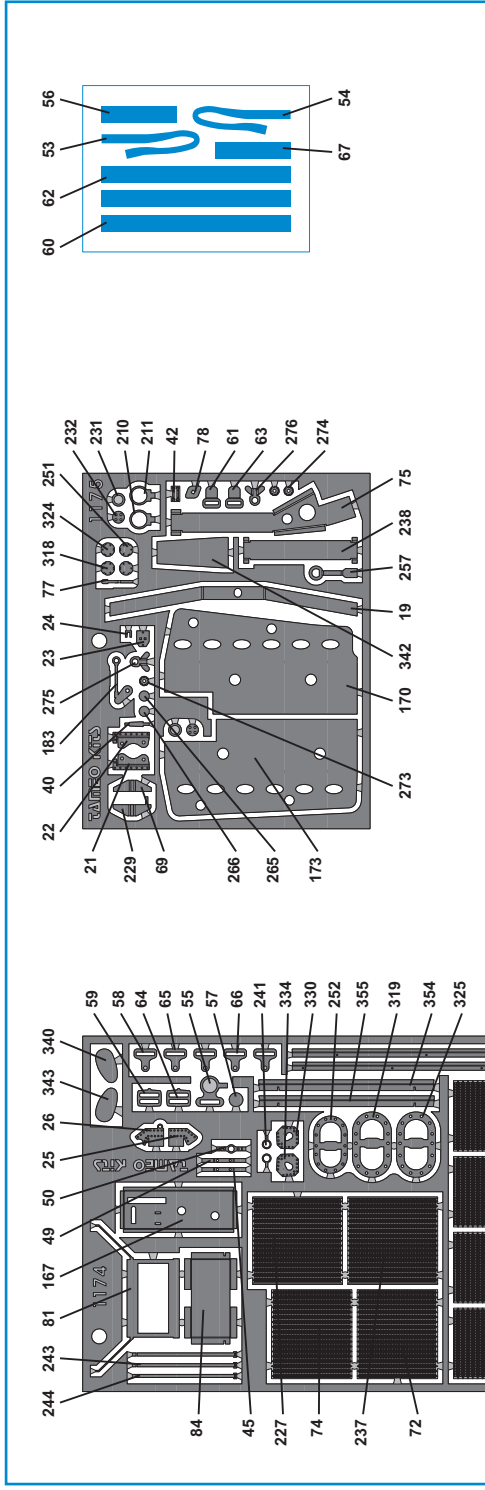

ARGENTO METALIC SILBER METALLISERT PLATA METALIZADA TAMIYA TS83	ALLUMINIO ALUMINIUM ALUMINIUM ALUMINIUM ALUMINIUM TAMIYA TS17	ORO TITANIO TITANIUM GOLD TITANIUM GOLD TITANIUM GOLD ORO TITANIUM TAMIYA TS87	NERO SEMILUCIDO SEMIGLOSS BLACK HALBGLANZ SCHWARZ NEGRO SEMIBRILANTE TAMIYA TS29	NERO OPACO MATT BLACK MATT SCHWARZ NEGRO OPACO TAMIYA TS6	BIANCO WHITE WEISS BLANCO BIANCO TAMIYA TS26	BIANCO OPACO MATT WHITE MATT WEISS BLANCO OPACO BIANCO MATE TAMIYA TS27	ROSSO SEMITRASPARENTE HELLROT ROUGE CLAIR ROJO CLARO TAMIYA X27	VERDE NATO NATO GREEN GRÜN VERDE NATO TAMIYA XF87	GRIGIO FUOILE GUN METAL GUN METAL GRIS FUSIL TAMIYA TS38	CUOIO BUFF SANDY AREN CANTONIS ANTE TAMIYA XF57	ARGENTO SILVER SILBER PLATA TAMIYA TS17	ROSSO RED ROT ROUGE ROJO TAMIYA TS8
PEZZI PARTS STÜCKE PIEZAS	FILO D' ACCIAIO STEEL WIRE STAHLDRAH ALAMBRE D'ACERO	DIAMETRO DIAMETER DURCHMESSER DIAMETRO DIAMETRO	FILO MORBIDO SOFT BLACK WIRE WEICHER SCHWARZER DRAHT FIL NOIRE SOUPLE ALAMBRE NEGRO SUAVE	LUNGHEZZA LENGTH LÄNGE LONGUEUR LARGO	PIEGARE TO BEND BIEGEN PLIER DOBLAR	TAGLIARE CUT OFF ABSCHNITTEN DESCOUPPE CORTAR	INCOLLARE E STUCCARE PRIMA DELLA VERNICIATURA GLUE AND STICK BEFORE PAINTING VOR DER LACKIERUNG VERKLEBEN UND VERSPACHTELN COLLER ET MASTIQUER AVANT DE VERNIR PEGAR Y ESTUCAR ANTES DE PINTAR	VERDE NATO NATO GREEN GRÜN VERDE NATO TAMIYA XF87	GRIGIO FUOILE GUN METAL GUN METAL GRIS FUSIL TAMIYA TS38	CUOIO BUFF SANDY AREN CANTONIS ANTE TAMIYA XF57	ARGENTO SILVER SILBER PLATA TAMIYA TS17	ROSSO RED ROT ROUGE ROJO TAMIYA TS8
	RETE METALLICA WIRE MESH DRAHTGEFLECHT GRILLE METALLIQUE MALLA DE ALAMBRE											
	TUBO TUBE ROHR TUBE TUBO											

Rev.02

TAMEO KITS srl
Via Valle, 111 - P.O. Box 61
17022 BORGIO VEREZZI SV ITALY
Tel. 39 019 - 615.250

www.tameokits.com
sales@tameokits.com
technical@tameokits.com

Made in Italy. Modello per collezionisti in scala 1/43. Vietata la vendita ai minori di 14 anni. Nocivo per ingestione. Conservare fuori dalla portata dei bambini. Tameo Kits declina ogni responsabilità per un uso improprio del prodotto. Made in Italy. Collector 1/43 Scale Models. Not for sale to persons under 14 years of age. Dangerous if swallowed. Keep out of reach of children. Tameo Kits not held responsible for any damage or injury resulting from improper use of the product.

Made in Italy. Modèle pour collectionneurs échelle 1/43. Vente interdite aux enfants de moins de 14 ans. Dangereux si avalé. Conservé hors de la portée des enfants. Tameo Kits décline toute responsabilité dans le cas de dommages dérivants de l'usage non approprié du produit.