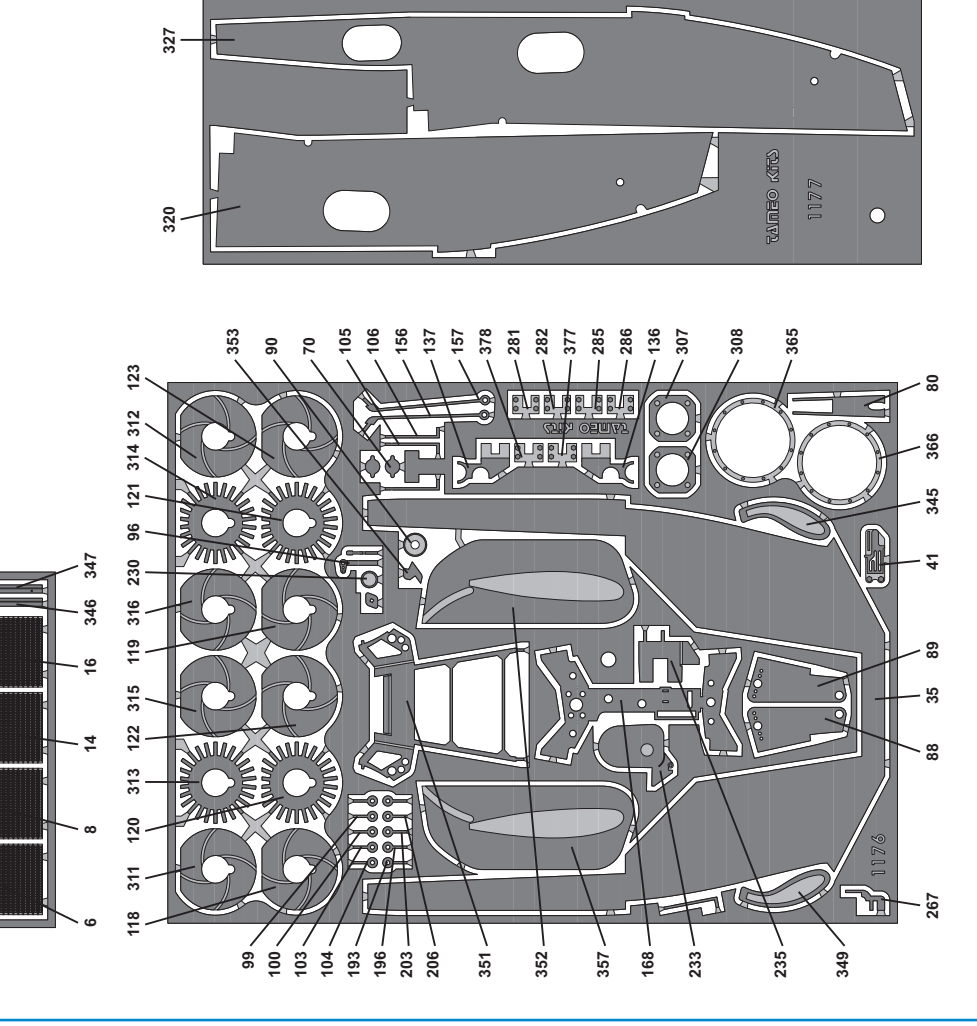

TAMBO KITS

TLK 005

FERRARI 312 T ITALIAN GP 1975

Niki Lauda - Clay Regazzoni

SCALE 1/24

11 - Clay Regazzoni - WINNER

12 - Niki Lauda - 3rd

<p>ARGENTO METALIC SILBER METALLISERT PLATA METALIZADA TAMIYA TS83</p>	<p>ALLUMINIO ALUMINIUM ALUMINIUM ALUMINIUM ALUMINIUM TAMIYA TS17</p>	<p>ORO TITANIO TITANIUM GOLD TITANIUM GOLD TITANIUM GOLD ORO TITANIUM TAMIYA TS87</p>	<p>NERO SEMILUCIDO SEMIGLOSS BLACK HALBGLANZ SCHWARZ NEGRO SEMIBRILANTE TAMIYA TS29</p>	<p>NERO OPACO MATT BLACK MATT SCHWARZ NEGRO OPACO TAMIYA TS6</p>	<p>BIANCO WHITE WEISS BLANCO BIANCO TAMIYA TS26</p>	<p>BIANCO OPACO MATT WHITE MATT WEISS BLANCO OPACO BIANCO MATE TAMIYA TS27</p>	<p>ROSSO SEMITRASPARENTE HELLROT ROUGE CLAIR ROJO CLARO TAMIYA X27</p>	<p>VERDE NATO NATO GREEN GRÜN VERDE NATO TAMIYA XF87</p>	<p>GRIGIO FUOILE GUN METAL GUN METAL GRIS FUSIL TAMIYA TS38</p>	<p>CUOIO BUFF SANDY AREN CANTONIS ANTE TAMIYA XF57</p>	<p>ARGENTO SILVER SILBER PLATA TAMIYA TS17</p>	<p>ROSSO RED ROT ROUGE ROJO TAMIYA TS8</p>
<p>PEZZI PARTS STÜCKE PIEZAS</p>	<p>FILO D' ACCIAIO STEEL WIRE STAHLDRAH ALAMBRE D'ACERO</p>	<p>DIAMETRO DIAMETER DURCHMESSER DIAMETRO DIAMETRO</p>	<p>FILO MORBIDO SOFT BLACK WIRE WEICHER SCHWARZER DRAHT FIL NOIRE SOUPLE ALAMBRE NEGRO SUAVE</p>	<p>LUNGHEZZA LENGTH LÄNGE LONGUEUR LARGO</p>	<p>PIEGARE TO BEND BIEGEN PLIER DOBLAR</p>	<p>TAGLIARE CUT OFF ABSCHNITTEN DESCOUPPE CORTAR</p>	<p>INCOLLARE E STUCCARE PRIMA DELLA VERNICIATURA GLUE AND STICK BEFORE PAINTING VOR DER LACKIERUNG VERKLEBEN UND VERSPACHTELN COLLER ET MASTIQUER AVANT DE VERNIR PEGAR Y ESTUCAR ANTES DE PINTAR</p>	<p>VERDE NATO NATO GREEN GRÜN VERDE NATO TAMIYA XF87</p>	<p>GRIGIO FUOILE GUN METAL GUN METAL GRIS FUSIL TAMIYA TS38</p>	<p>CUOIO BUFF SANDY AREN CANTONIS ANTE TAMIYA XF57</p>	<p>ARGENTO SILVER SILBER PLATA TAMIYA TS17</p>	<p>ROSSO RED ROT ROUGE ROJO TAMIYA TS8</p>
	<p>RETE METALLICA WIRE MESH DRAHTGEFLECHT GRILLE METALLIQUE MALLA DE ALAMBRE</p>											
	<p>TUBO TUBE ROHR TUBE TUBO</p>											