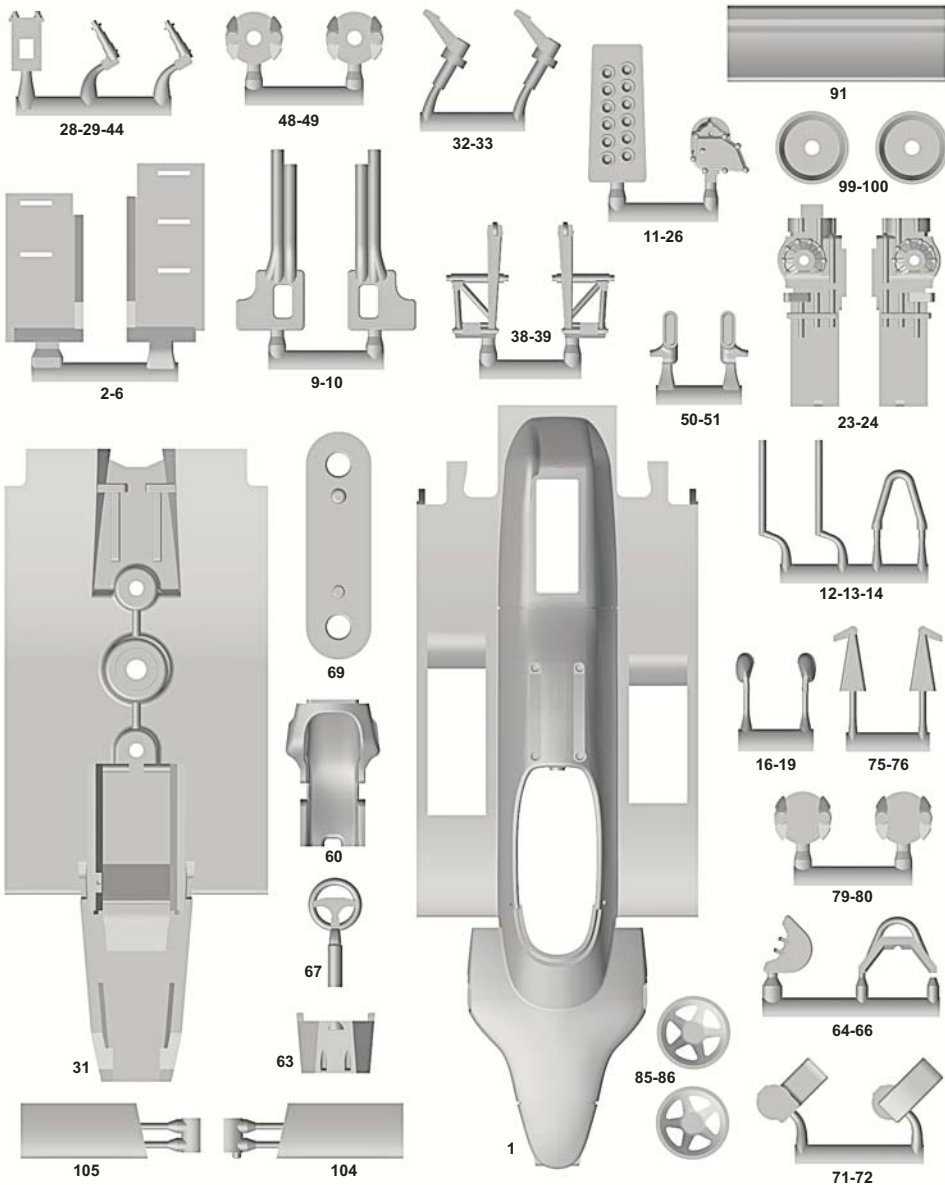

**Parti in metallo - Metal parts - Metallteilen
Pièces métalliques - Parte de metal**

@tameokits_official

Tameo Kits

Tameo Kits Official

TAMEO KITS srl

Via Valle, 111
17022 BORGIO VEREZZI SV ITALY
Tel. 39 019 - 615.250

www.tameokits.com

sales@tameokits.com

technical@tameokits.com

Made in Italy. Collector 1/43 Scale Models. Not for sale to persons under 14 years of age. Dangerous if swallowed. Keep out of reach of children. Tameo Kits not held responsible for any damage or injury resulting from improper use of the product.

Hecho en Italia. Colección de modelos a escala 1/43. Prohibida la venta a menores de 14 años. No comestible. Mantener fuera del alcance de los niños. Tameo Kits no se hace responsable de los daños causados por el uso incorrecto de este producto.