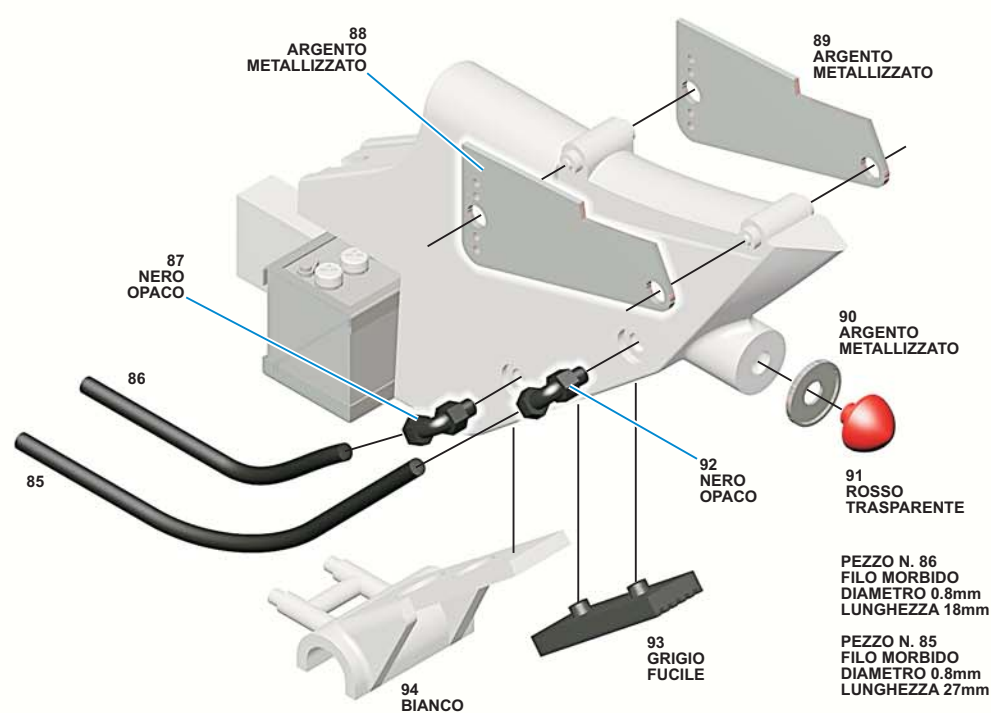

PIEGARE

PIEGARE

PIEGARE

10

11

12

13

14

PEZZI N. 194-205  
TUBO  
DIAMETRO 1mm  
LUNGHEZZA 36mm

PEZZI N. 197-204  
FILO D'ACCIAIO  
DIAMETRO 1mm  
LUNGHEZZA 28mm

PEZZO N. 209  
FILO NERO MORBIDO  
DIAMETRO 0.5mm  
LUNGHEZZA 12mm

24

PEZZO N. 219  
FILO MORBIDO  
DIAMETRO 0.7mm  
LUNGHEZZA 41mm