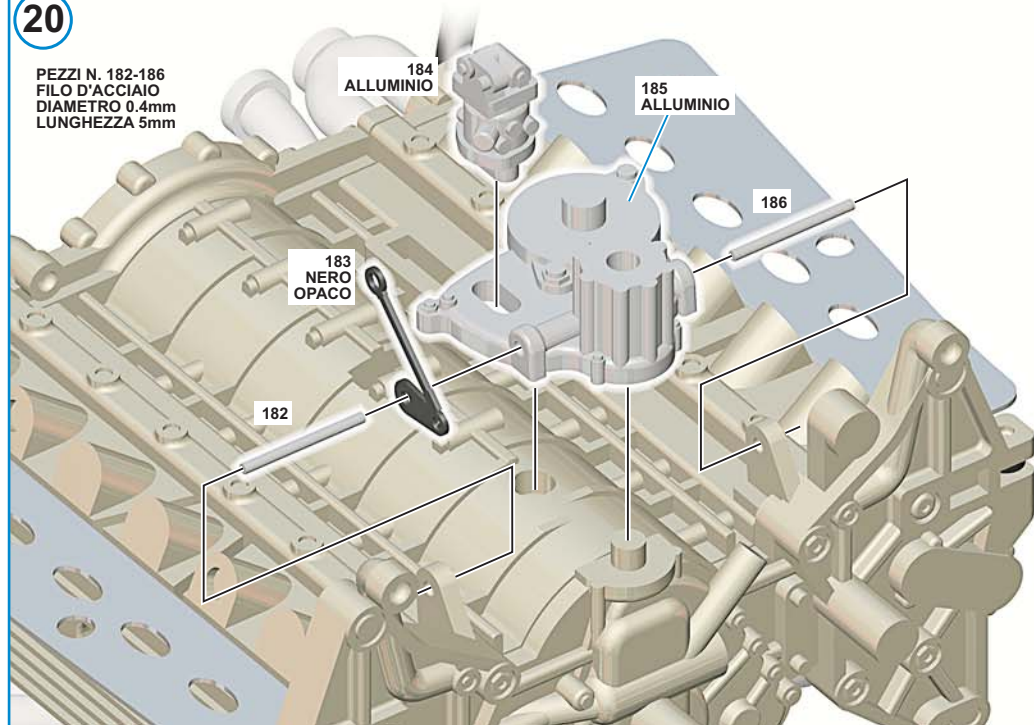

20

PEZZI N. 182-186
FILO D'ACCIAIO
DIAMETRO 0.4mm
LUNGHEZZA 5mm