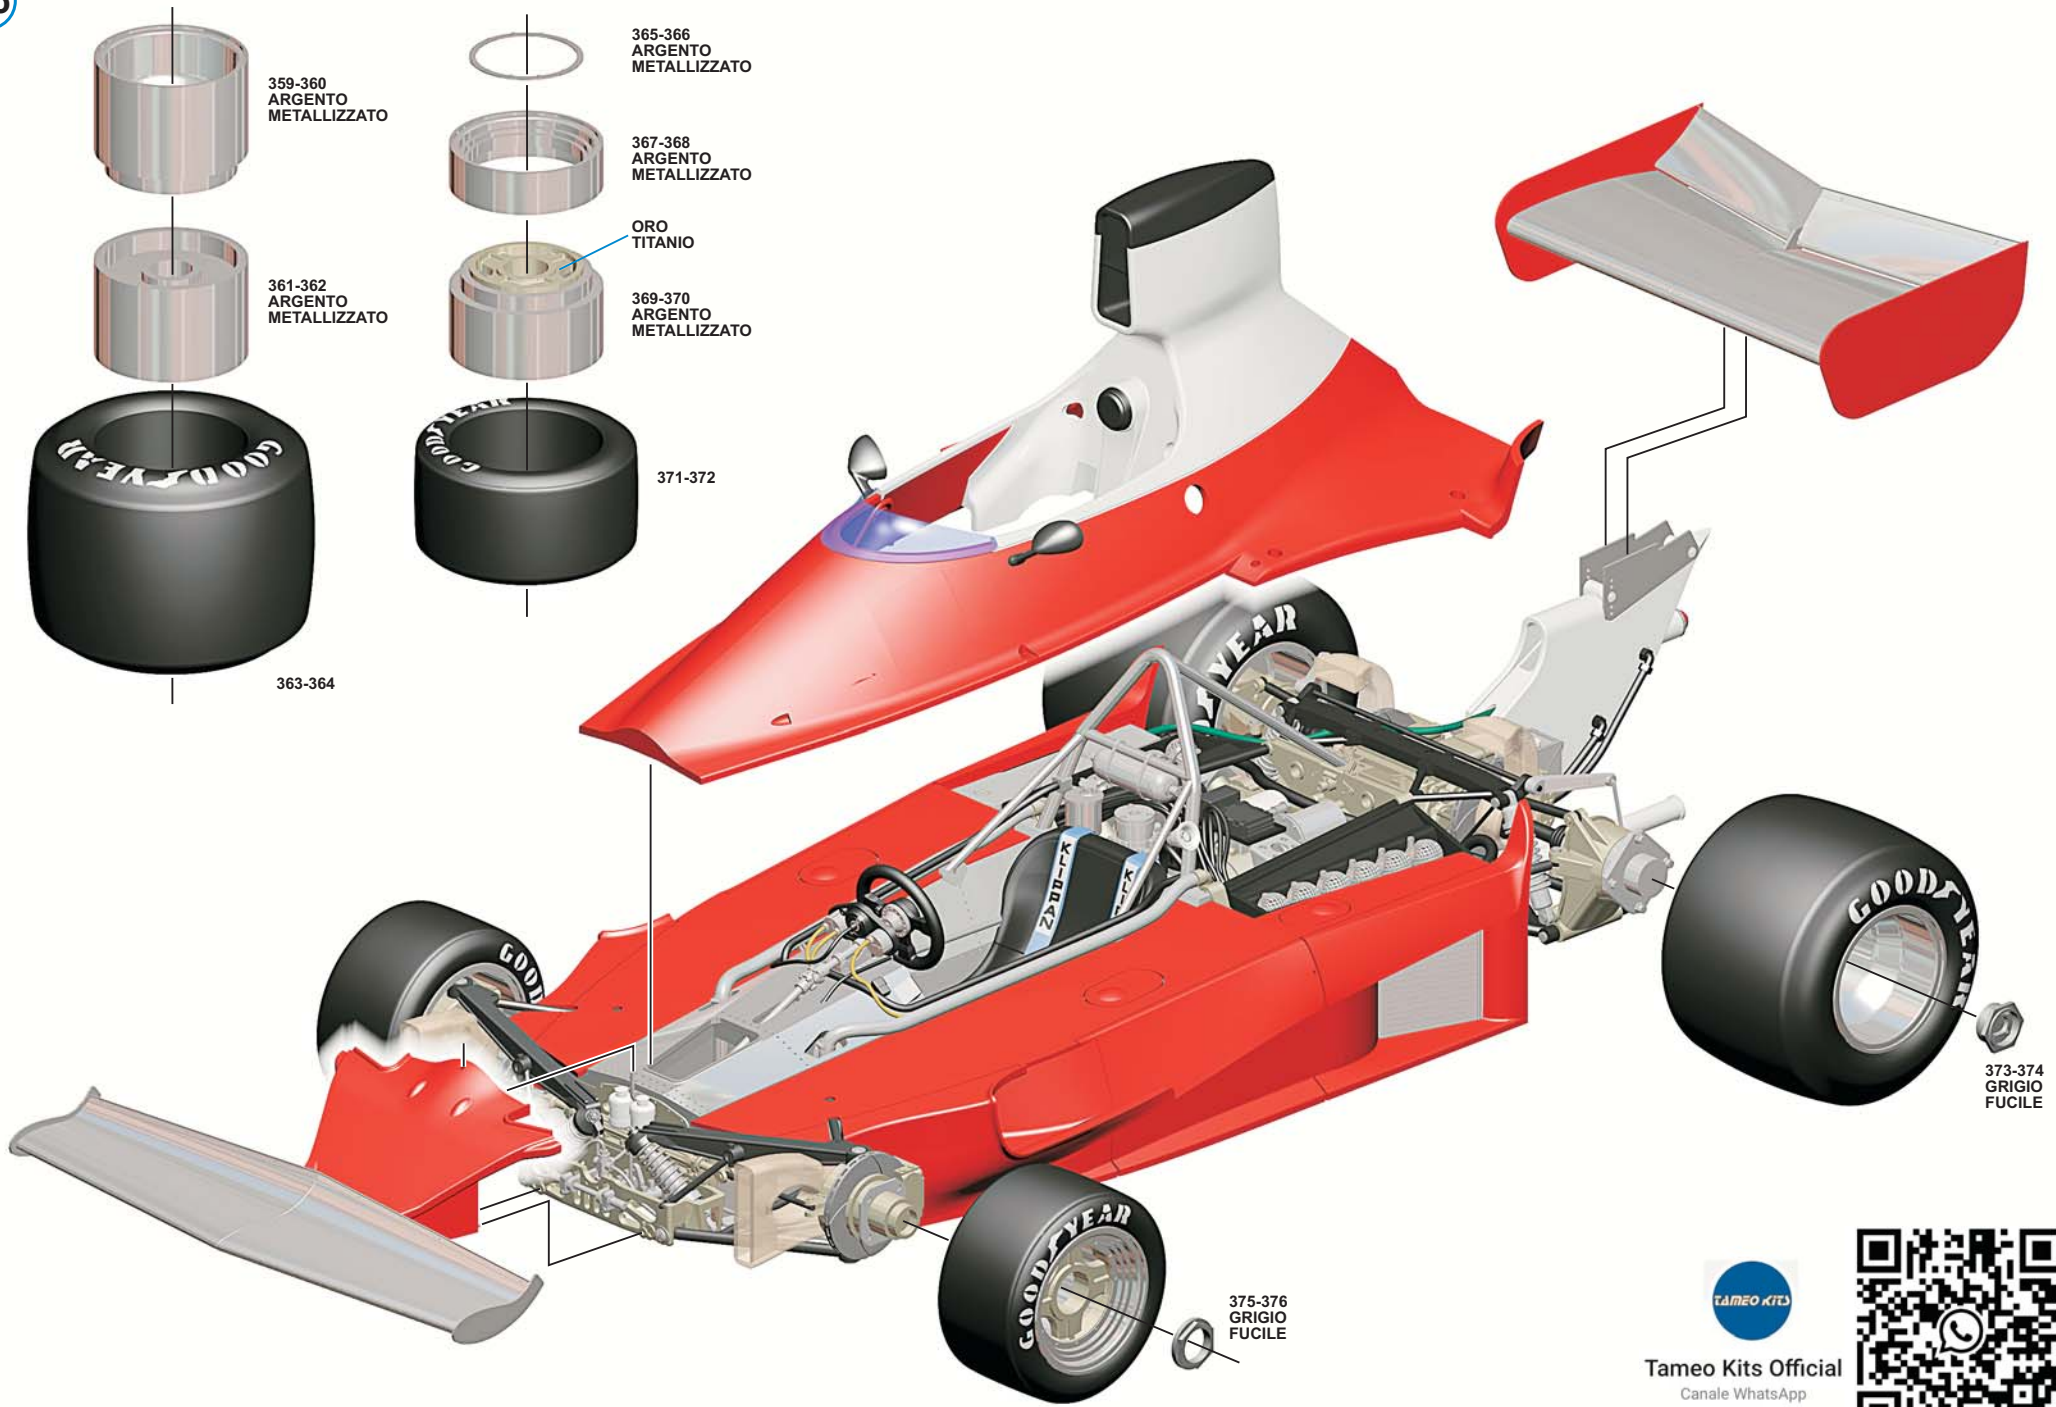

Tameo Kits Official
Canale WhatsApp