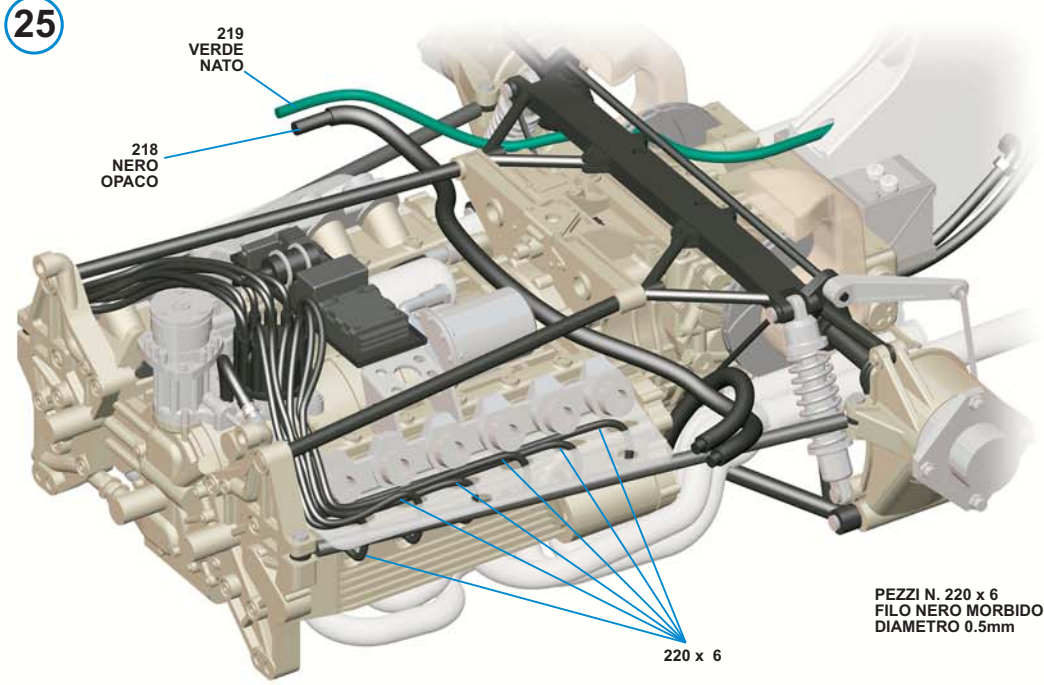

PEZZO N. 219
FILO MORBIDO
DIAMETRO 0.7mm
LUNGHEZZA 41mm

25