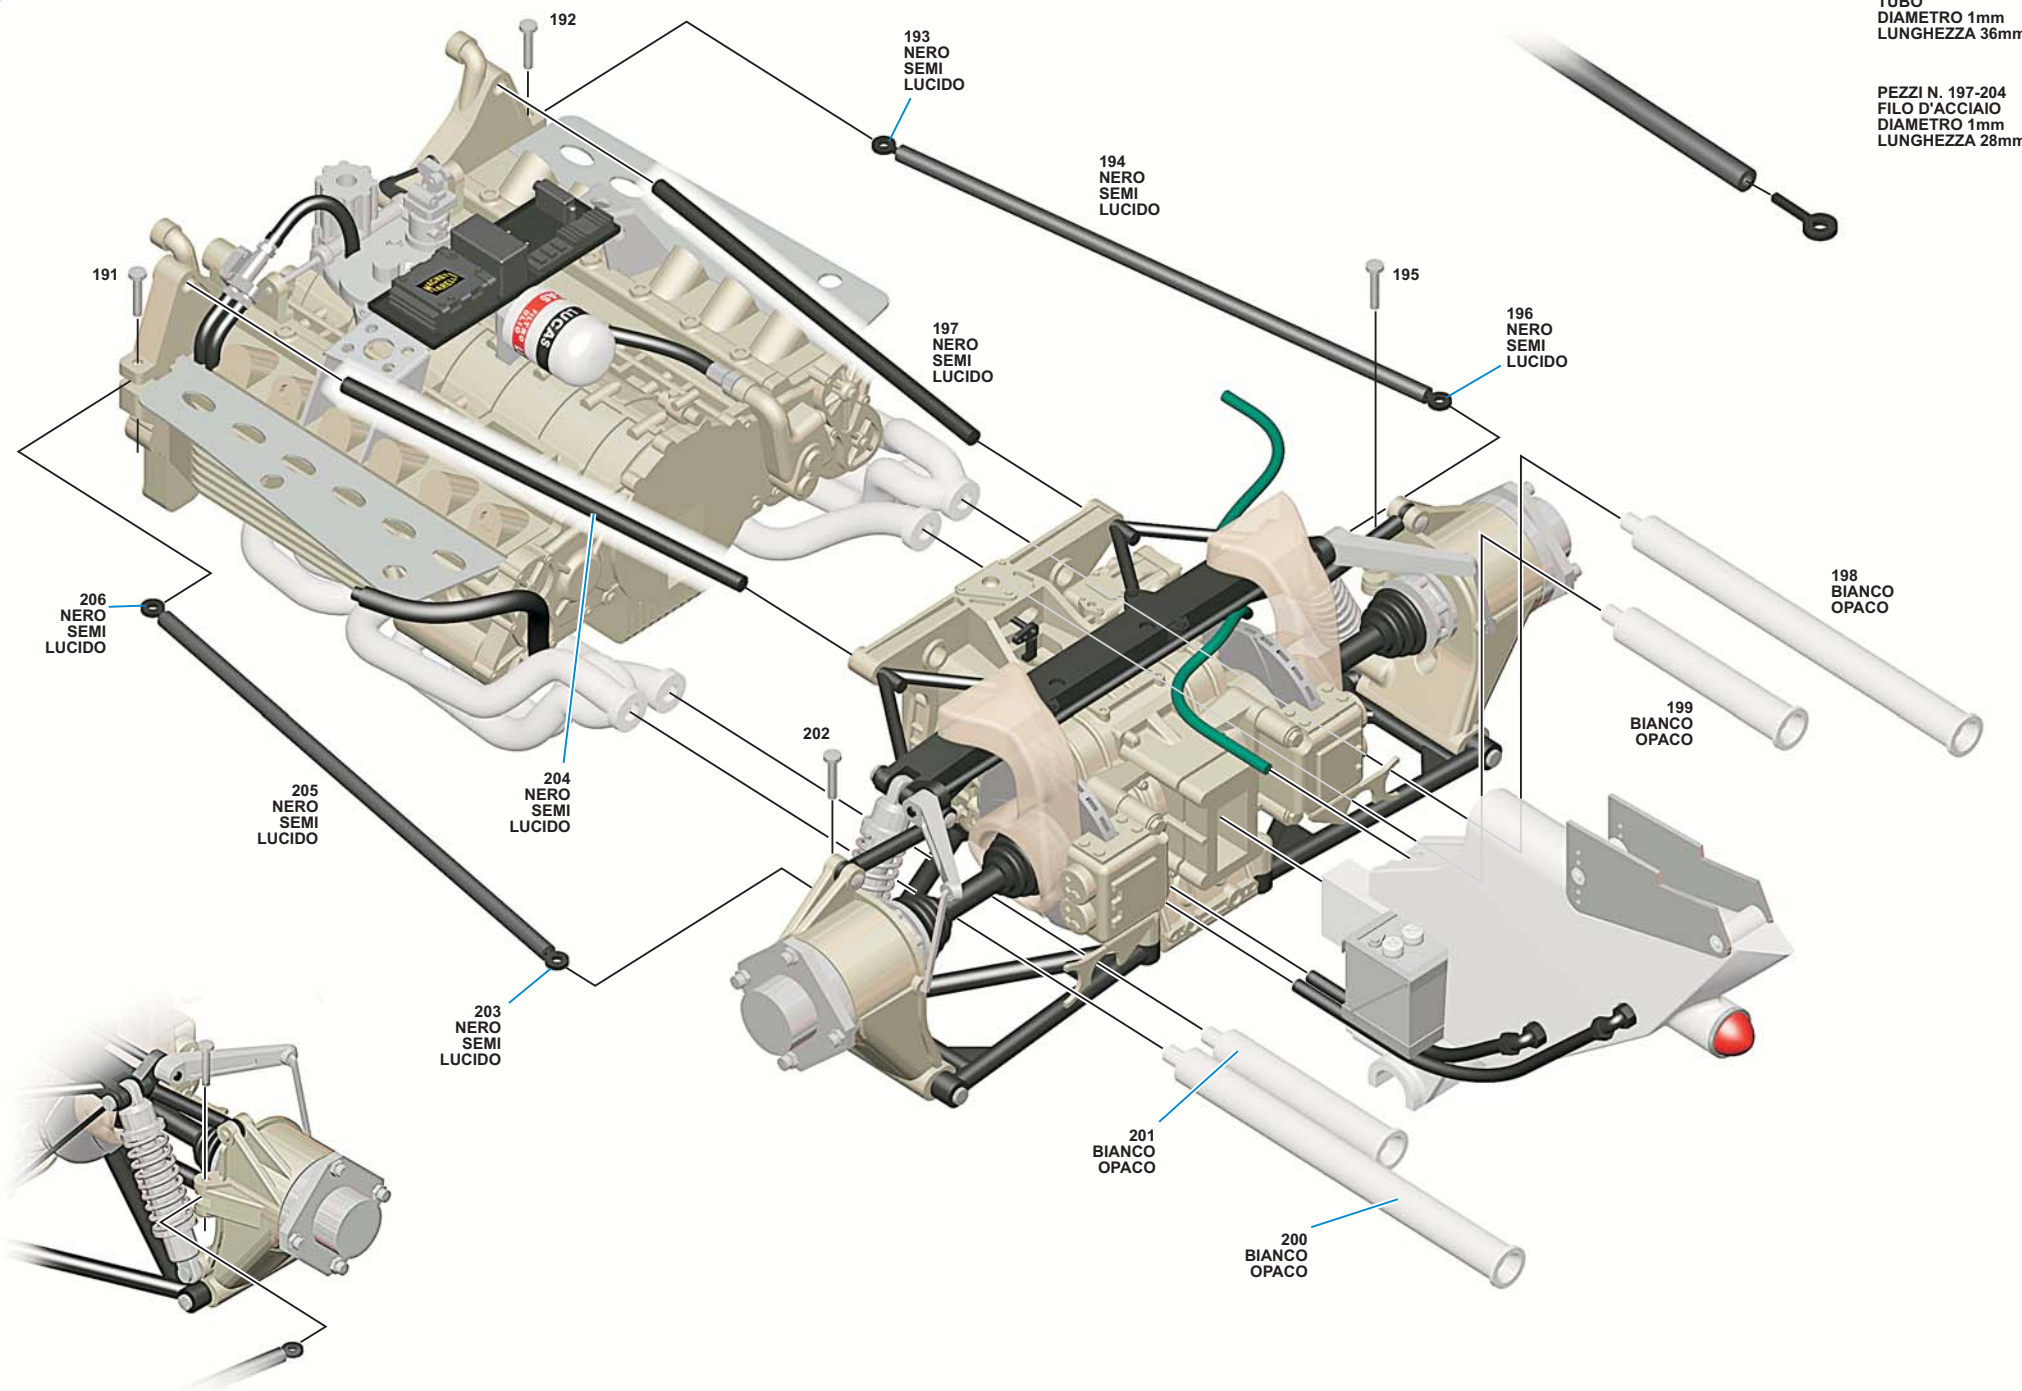

15

16

17

18

19

20

PEZZI N. 182-186  
FILO D'ACCIAIO  
DIAMETRO 0.4mm  
LUNGHEZZA 5mm

21

PEZZI N. 194-205  
TUBO  
DIAMETRO 1mm  
LUNGHEZZA 36mm

PEZZI N. 197-204  
FILO D'ACCIAIO  
DIAMETRO 1mm  
LUNGHEZZA 28mm

PEZZO N. 209  
FILO NERO MORBIDO  
DIAMETRO 0.5mm  
LUNGHEZZA 12mm

24

PEZZO N. 219  
FILO MORBIDO  
DIAMETRO 0.7mm  
LUNGHEZZA 41mm