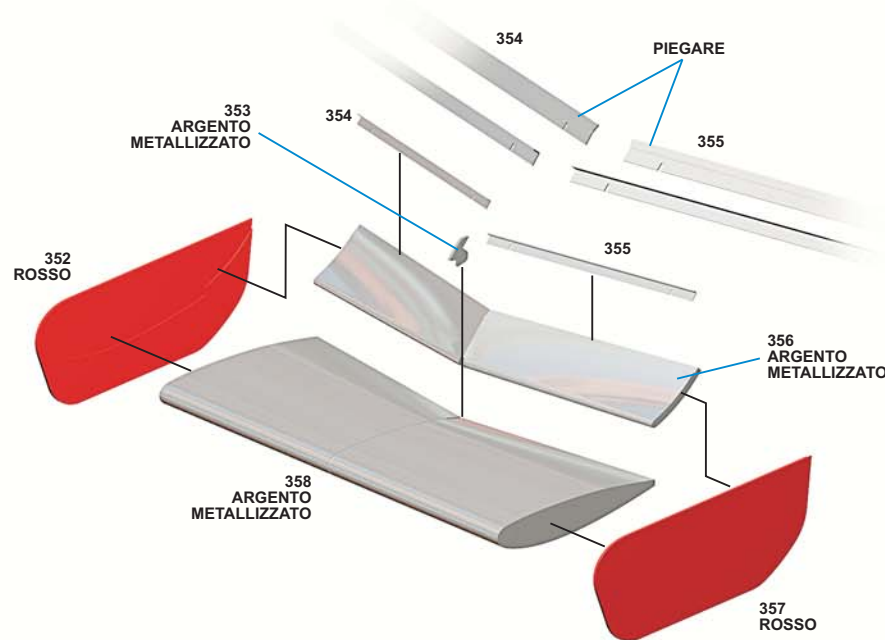

43

BRDC INTERNATIONAL TROPHY SILVERSTONE - 1976

NERO LUCIDO
GLOSS BLACK
SCHWARZ GLANZEND
NOIR BRILLANT
NEGRO BRILLANTE
TAMIYA TS14

RACE OF CHAMPIONS BRANDS HATCH - 1976

44

45