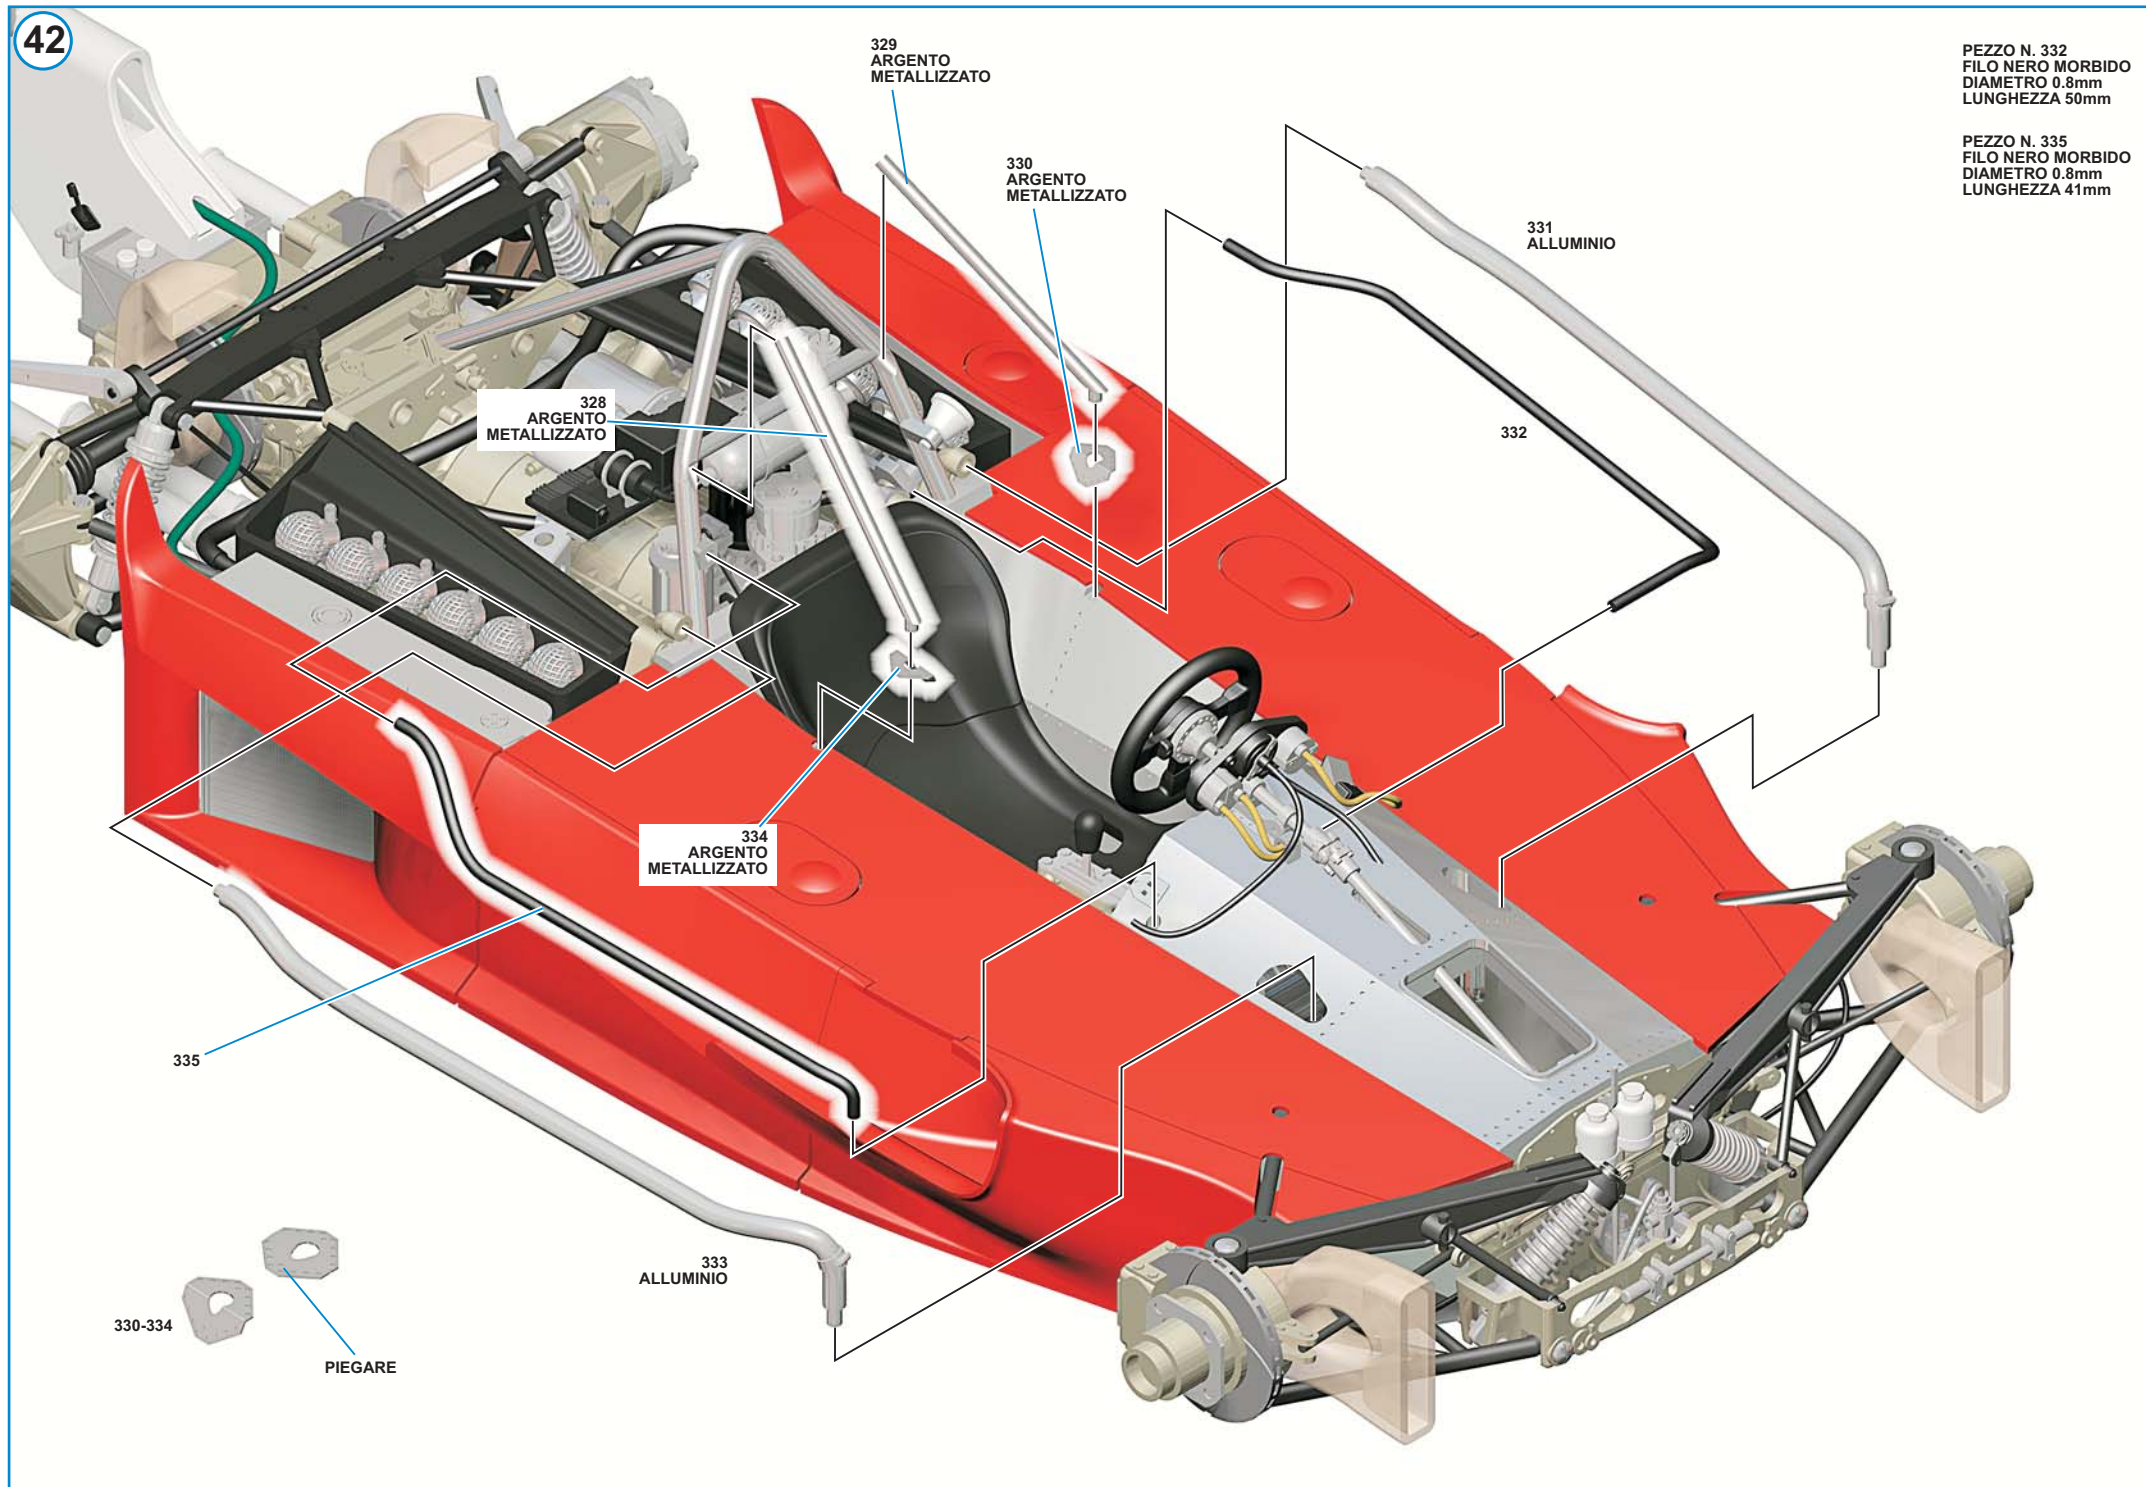

PEZZO N. 332
FILO NERO MORBIDO
DIAMETRO 0.8mm
LUNGHEZZA 50mm

PEZZO N. 335
FILO NERO MORBIDO
DIAMETRO 0.8mm
LUNGHEZZA 41mm

330-334

PIEGARE

333
ALLUMINIO

334
ARGENTO
METALLIZZATO

328
ARGENTO
METALLIZZATO

329
ARGENTO
METALLIZZATO

330
ARGENTO
METALLIZZATO

331
ALLUMINIO

332

335