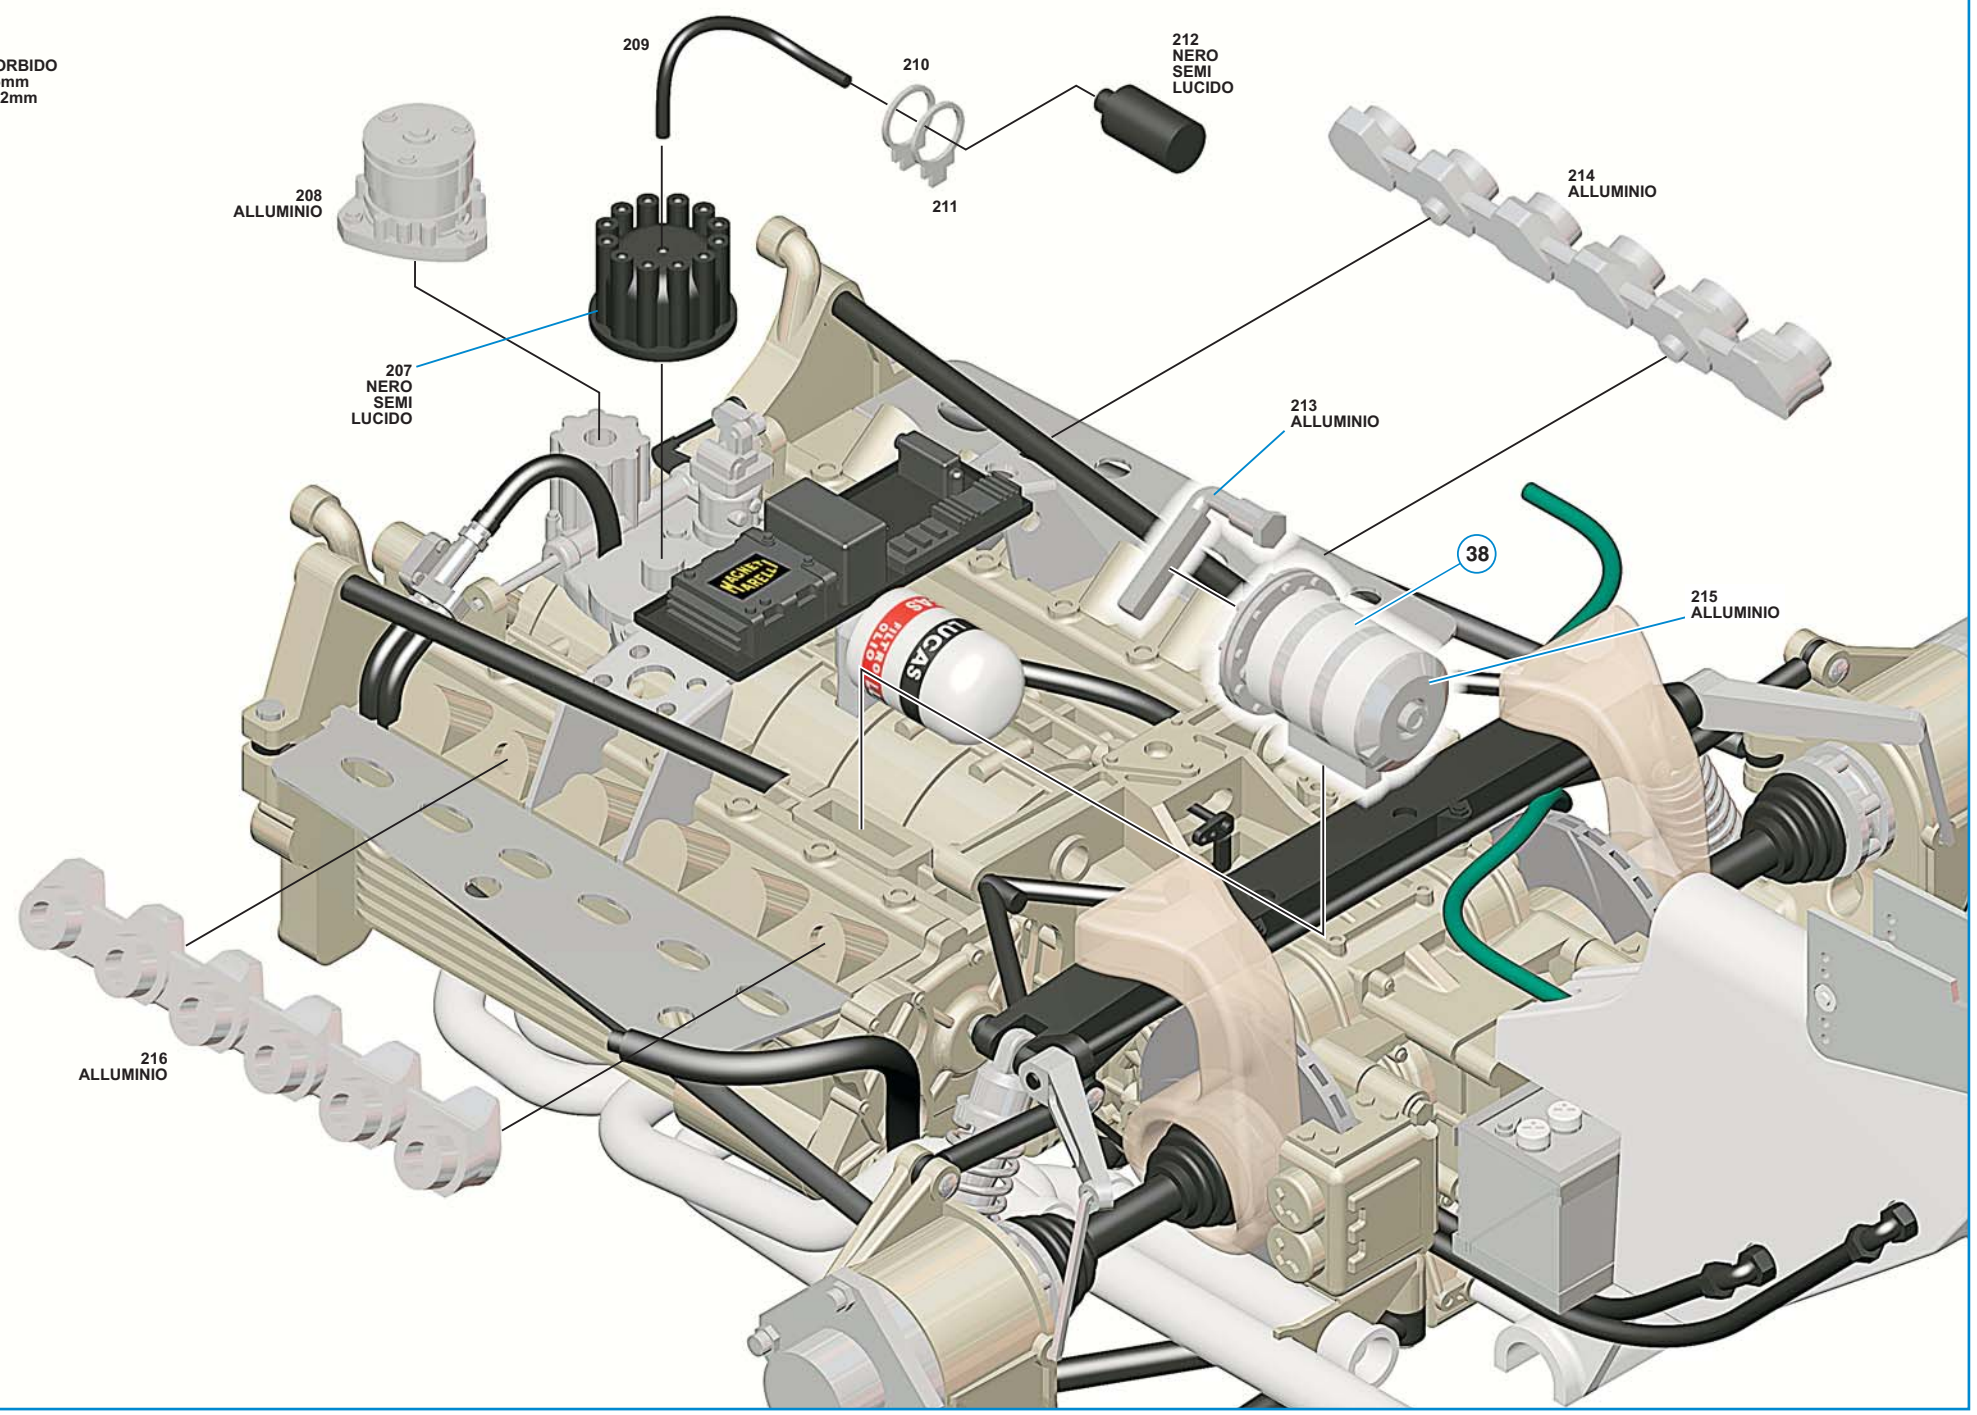

PEZZO N. 209
FILO NERO MORBIDO
DIAMETRO 0.5mm
LUNGHEZZA 12mm