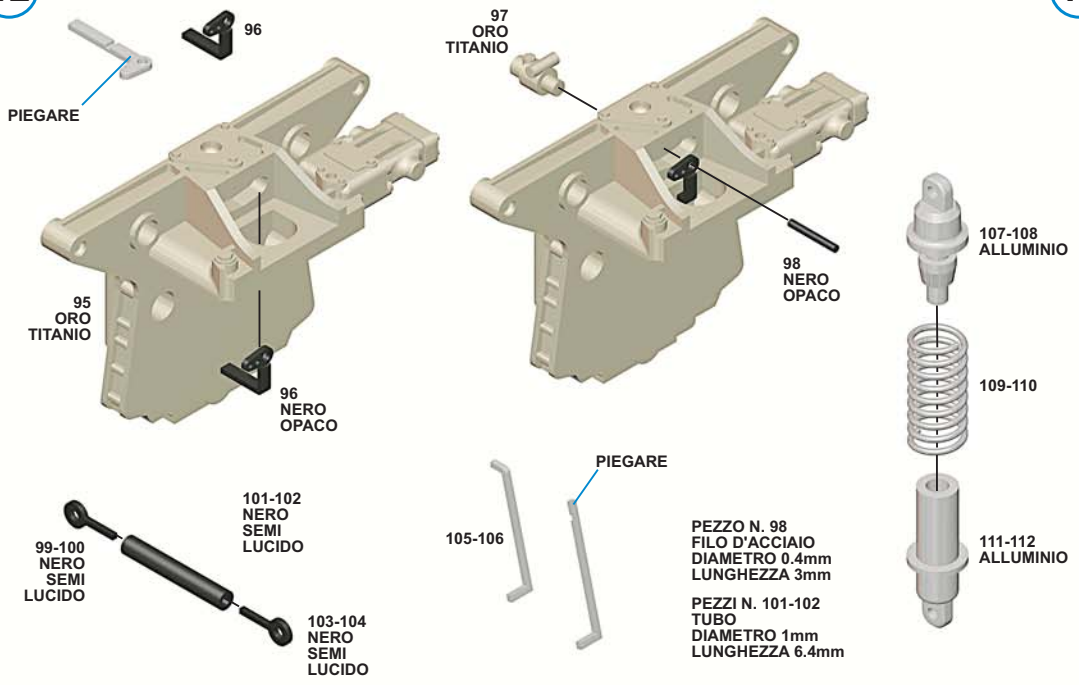

PIEGARE

PIEGARE

PIEGARE

10

11

12

13

14

15

16

17

18

19

20

PEZZI N. 182-186  
FILO D'ACCIAIO  
DIAMETRO 0.4mm  
LUNGHEZZA 5mm

21

PEZZI N. 194-205  
TUBO  
DIAMETRO 1mm  
LUNGHEZZA 36mm

PEZZI N. 197-204  
FILO D'ACCIAIO  
DIAMETRO 1mm  
LUNGHEZZA 28mm

PEZZO N. 209  
FILO NERO MORBIDO  
DIAMETRO 0.5mm  
LUNGHEZZA 12mm

24

PEZZO N. 219  
FILO MORBIDO  
DIAMETRO 0.7mm  
LUNGHEZZA 41mm