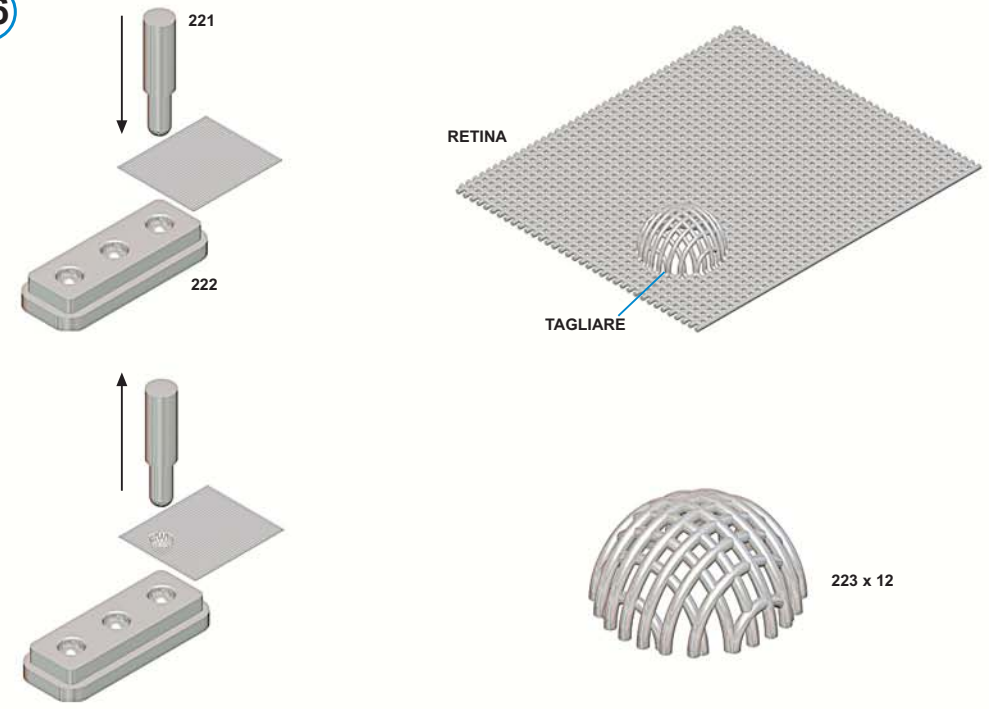

24

PEZZO N. 219
FILO MORBIDO
DIAMETRO 0.7mm
LUNGHEZZA 41mm

25

26

27