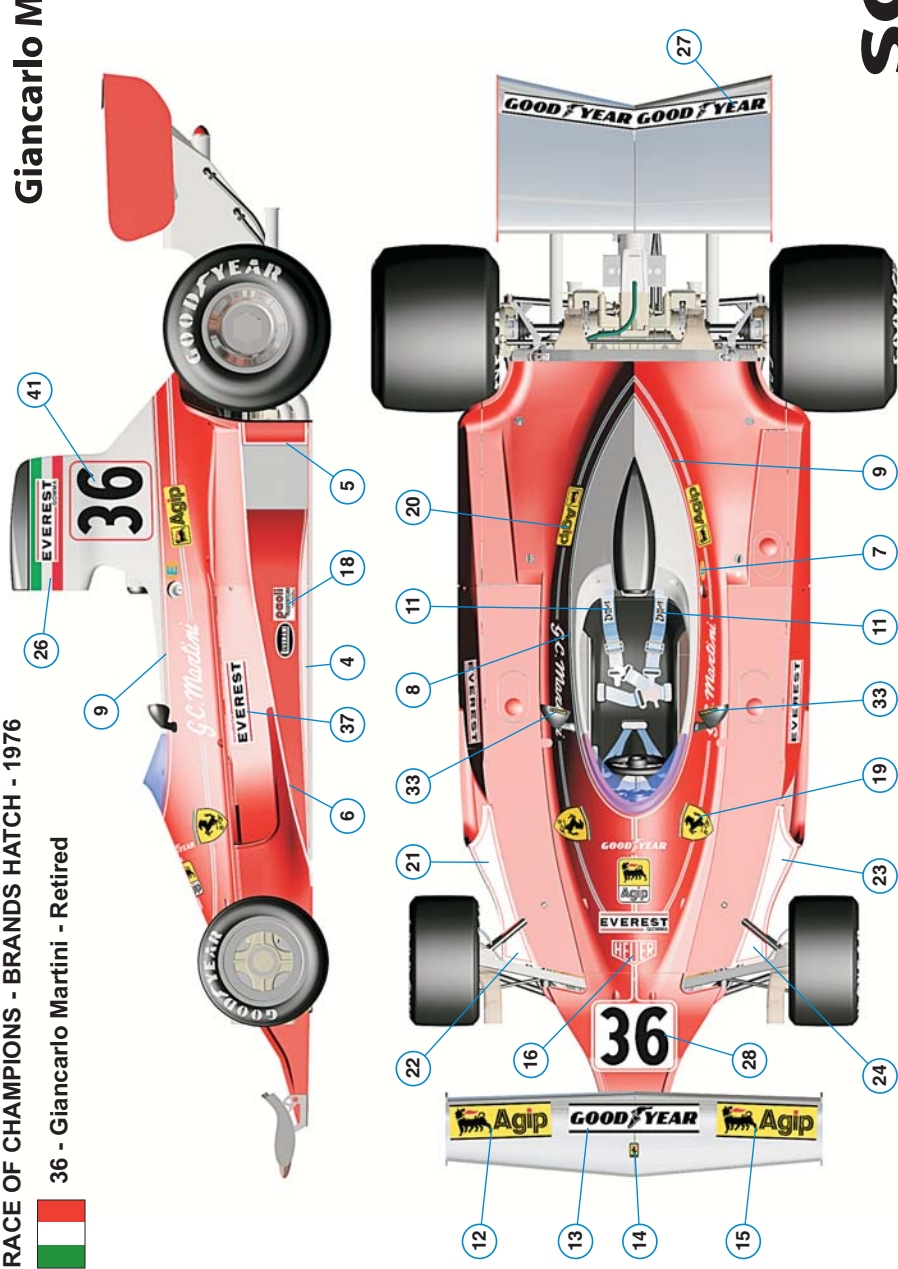

# TAMBO KITS

TLK 006

## FERRARI 312T "SCUDERIA EVEREST"

RACE OF CHAMPIONS - BRANDS HATCH - 1976

 36 - Giancarlo Martini - Retired

Giancarlo Martini

BRDC INTERNATIONAL TROPHY - Silverstone – 1976

 36 - Giancarlo Martini - 10th

15

16

17

18

19

20

PEZZI N. 182-186  
FILO D'ACCIAIO  
DIAMETRO 0.4mm  
LUNGHEZZA 5mm

21