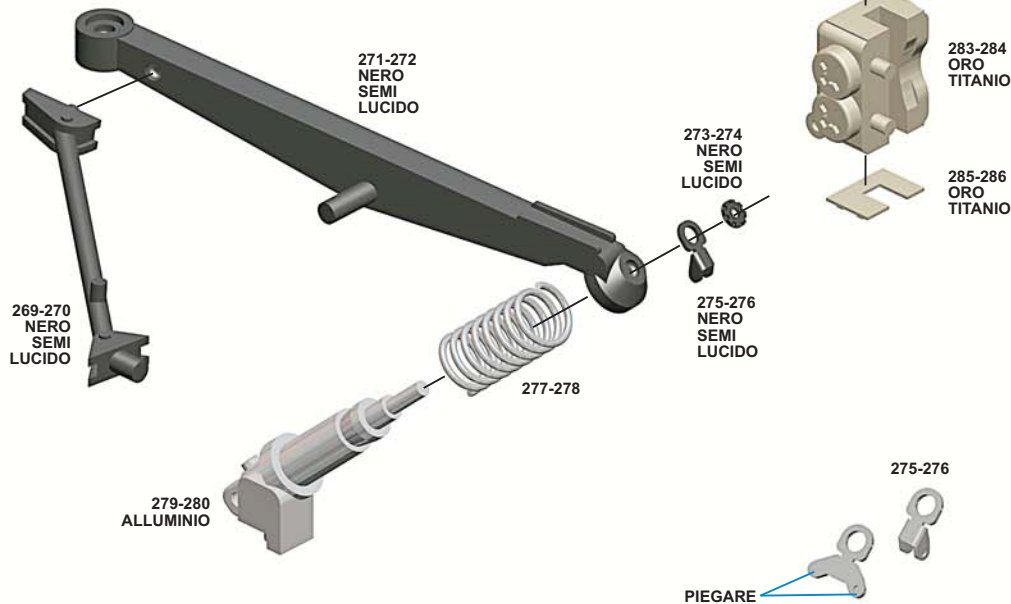

PEZZI N. 194-205  
TUBO  
DIAMETRO 1mm  
LUNGHEZZA 36mm

PEZZI N. 197-204  
FILO D'ACCIAIO  
DIAMETRO 1mm  
LUNGHEZZA 28mm

PEZZO N. 209  
FILO NERO MORBIDO  
DIAMETRO 0.5mm  
LUNGHEZZA 12mm

24

PEZZO N. 219  
FILO MORBIDO  
DIAMETRO 0.7mm  
LUNGHEZZA 41mm

25

26

27

37

38

39

40

PEZZO N. 332  
 FILO NERO MORBIDO  
 DIAMETRO 0.8mm  
 LUNGHEZZA 50mm