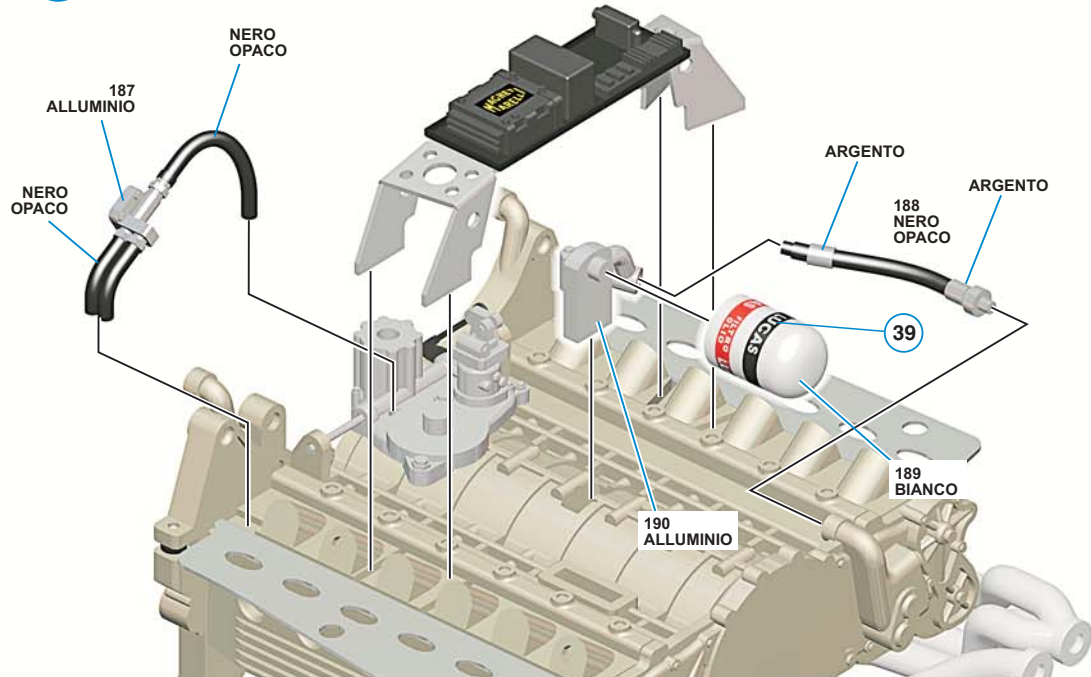

PEZZI N. 194-205  
TUBO  
DIAMETRO 1mm  
LUNGHEZZA 36mm

PEZZI N. 197-204  
FILO D'ACCIAIO  
DIAMETRO 1mm  
LUNGHEZZA 28mm

PEZZO N. 209  
FILO NERO MORBIDO  
DIAMETRO 0.5mm  
LUNGHEZZA 12mm

24

PEZZO N. 219  
FILO MORBIDO  
DIAMETRO 0.7mm  
LUNGHEZZA 41mm