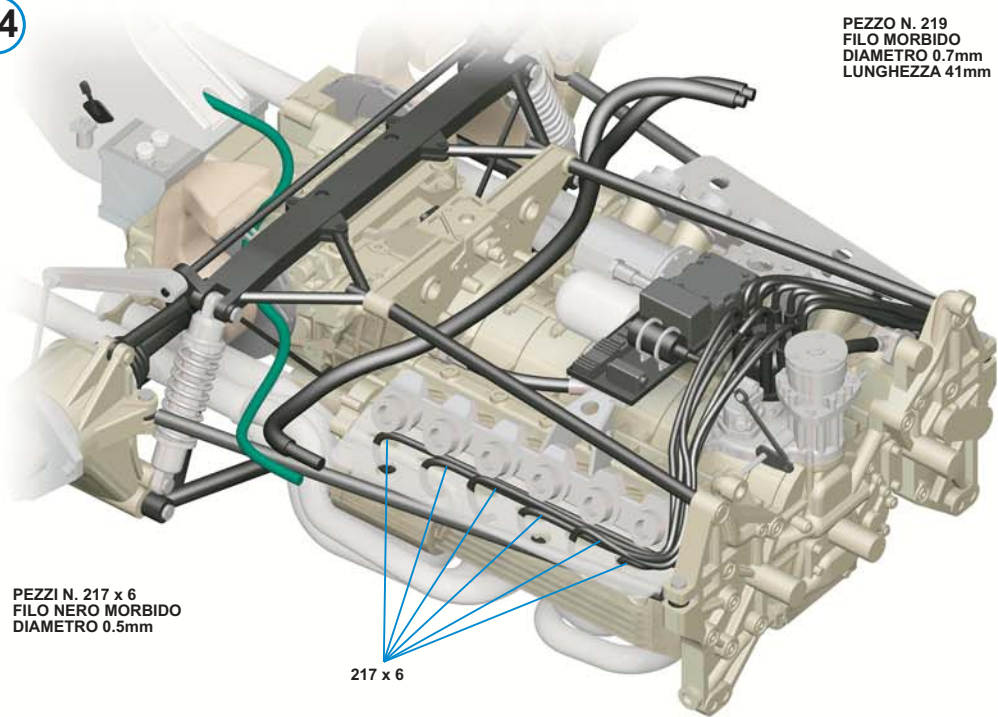

PEZZI N. 194-205  
TUBO  
DIAMETRO 1mm  
LUNGHEZZA 36mm

PEZZI N. 197-204  
FILO D'ACCIAIO  
DIAMETRO 1mm  
LUNGHEZZA 28mm

PEZZO N. 209  
FILO NERO MORBIDO  
DIAMETRO 0.5mm  
LUNGHEZZA 12mm

24

PEZZO N. 219  
FILO MORBIDO  
DIAMETRO 0.7mm  
LUNGHEZZA 41mm