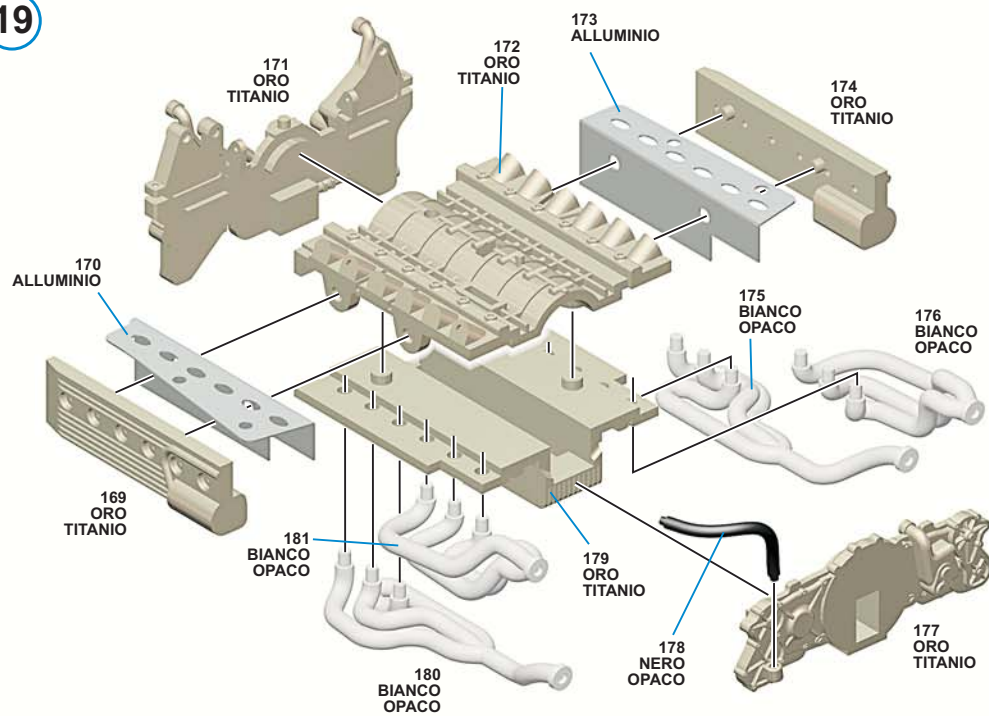

PIEGARE

PIEGARE

PIEGARE

10

11

12

13

14

15

16

17

18

19

20

PEZZI N. 182-186  
FILO D'ACCIAIO  
DIAMETRO 0.4mm  
LUNGHEZZA 5mm

21

PEZZI N. 194-205  
TUBO  
DIAMETRO 1mm  
LUNGHEZZA 36mm

PEZZI N. 197-204  
FILO D'ACCIAIO  
DIAMETRO 1mm  
LUNGHEZZA 28mm

PEZZO N. 209  
FILO NERO MORBIDO  
DIAMETRO 0.5mm  
LUNGHEZZA 12mm

24

PEZZO N. 219  
FILO MORBIDO  
DIAMETRO 0.7mm  
LUNGHEZZA 41mm