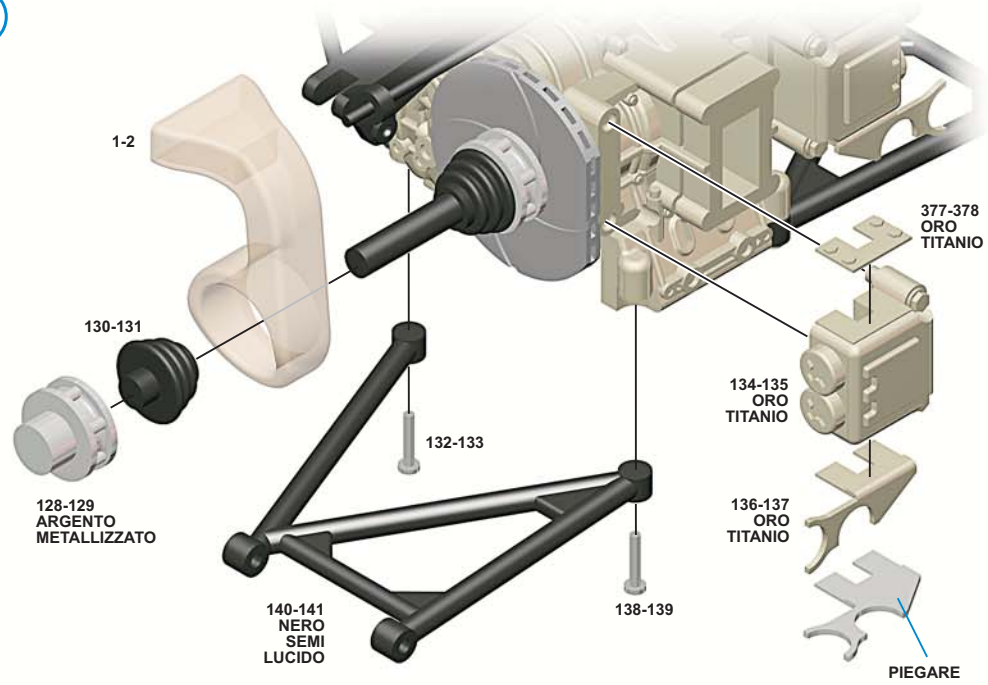

PIEGARE

PIEGARE

PIEGARE

10

11

12

13

14

15

16

17

18

19

20

PEZZI N. 182-186  
FILO D'ACCIAIO  
DIAMETRO 0.4mm  
LUNGHEZZA 5mm

21

PEZZI N. 194-205  
TUBO  
DIAMETRO 1mm  
LUNGHEZZA 36mm

PEZZI N. 197-204  
FILO D'ACCIAIO  
DIAMETRO 1mm  
LUNGHEZZA 28mm

PEZZO N. 209  
FILO NERO MORBIDO  
DIAMETRO 0.5mm  
LUNGHEZZA 12mm

24

PEZZO N. 219  
FILO MORBIDO  
DIAMETRO 0.7mm  
LUNGHEZZA 41mm