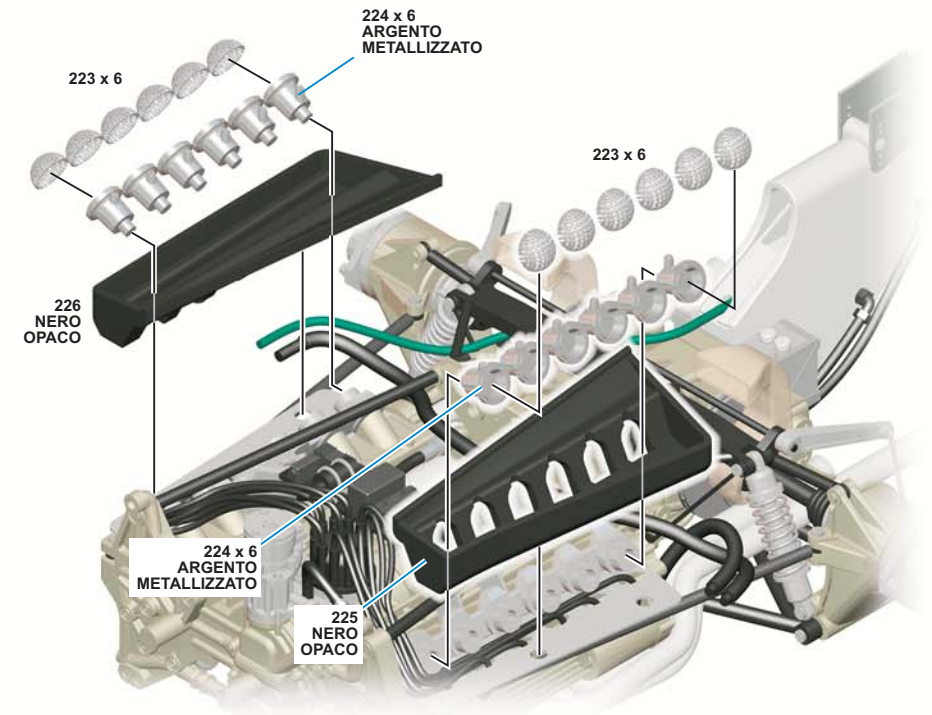

24

PEZZO N. 219
FILO MORBIDO
DIAMETRO 0.7mm
LUNGHEZZA 41mm

25

26

27