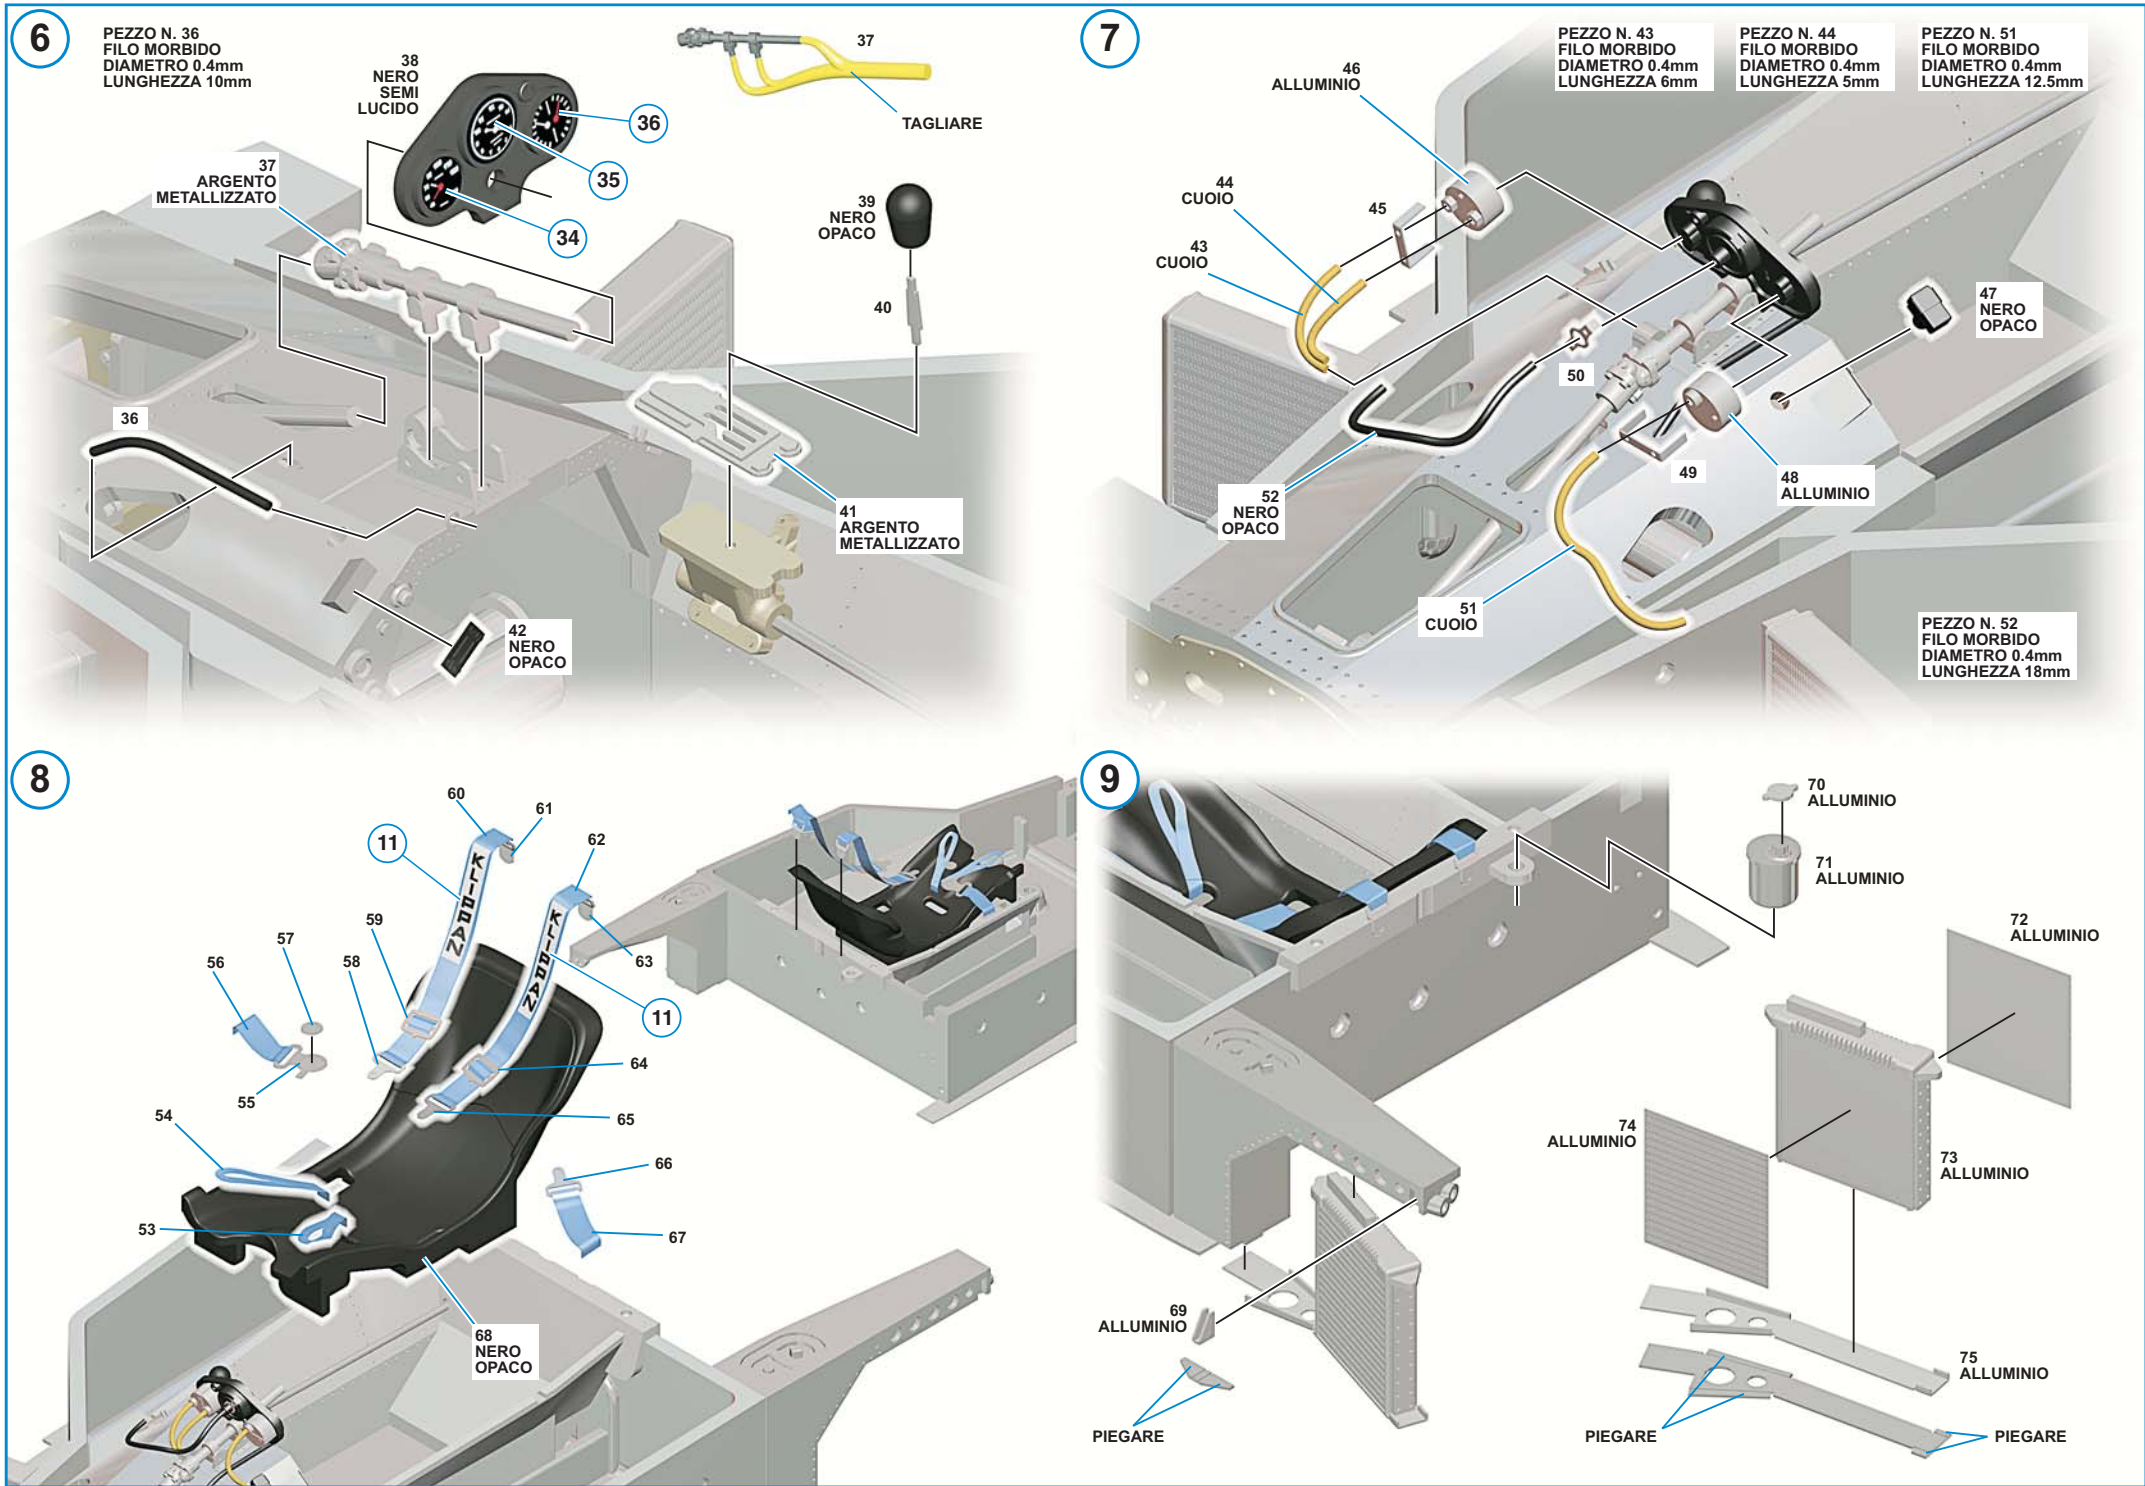

6

PEZZO N. 36
FILO MORBIDO
DIAMETRO 0.4mm
LUNGHEZZA 10mm

38
NERO
SEMI
LUCIDO

TAGLIARE

39
NERO
OPACO

40

40

37
ARGENTO
METALLIZZATO

34

35

36

36

41
ARGENTO
METALLIZZATO

42
NERO
OPACO

7

PEZZO N. 43
FILO MORBIDO
DIAMETRO 0.4mm
LUNGHEZZA 6mm

PEZZO N. 44
FILO MORBIDO
DIAMETRO 0.4mm
LUNGHEZZA 5mm

PEZZO N. 51
FILO MORBIDO
DIAMETRO 0.4mm
LUNGHEZZA 12.5mm

46
ALLUMINIO

44
CUOIO

43
CUOIO

45

50

49

48
ALLUMINIO

47
NERO
OPACO

52
NERO
OPACO

51
CUOIO

PEZZO N. 52
FILO MORBIDO
DIAMETRO 0.4mm
LUNGHEZZA 18mm

8

11

60

61

62

56

57

58

59

11

63

64

65

66

67

54

55

53

68
NERO
OPACO

9

70
ALLUMINIO

71
ALLUMINIO

72
ALLUMINIO

74
ALLUMINIO

73
ALLUMINIO

75
ALLUMINIO

69
ALLUMINIO

PIEGARE

PIEGARE

PIEGARE