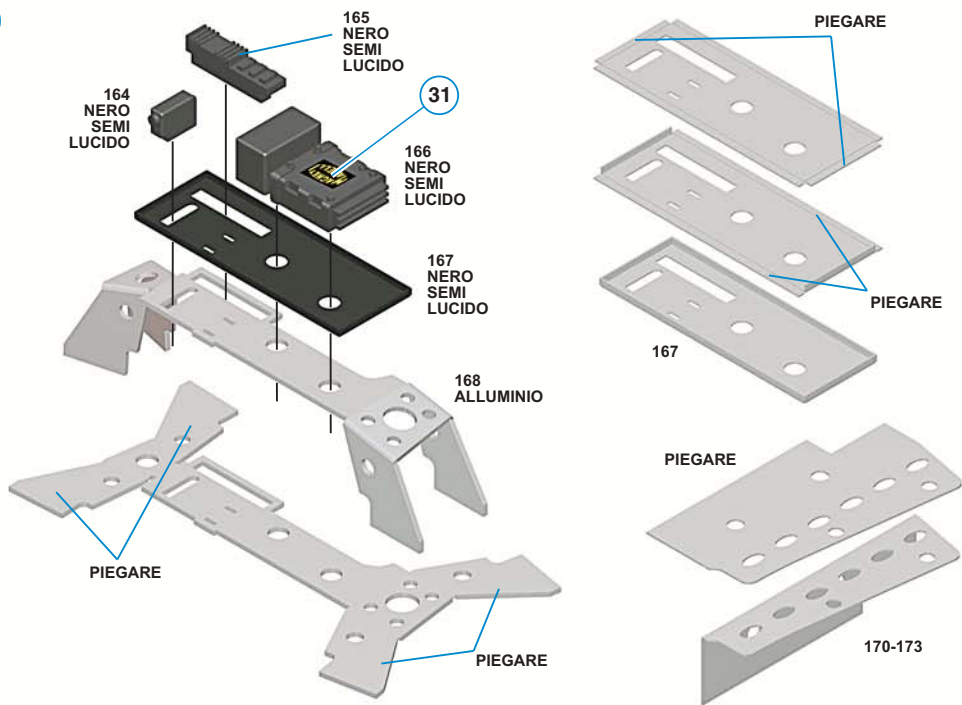

15

16

17

18

19

20

PEZZI N. 182-186  
FILO D'ACCIAIO  
DIAMETRO 0.4mm  
LUNGHEZZA 5mm

21

PEZZI N. 194-205  
TUBO  
DIAMETRO 1mm  
LUNGHEZZA 36mm

PEZZI N. 197-204  
FILO D'ACCIAIO  
DIAMETRO 1mm  
LUNGHEZZA 28mm

PEZZO N. 209  
FILO NERO MORBIDO  
DIAMETRO 0.5mm  
LUNGHEZZA 12mm

24

PEZZO N. 219  
FILO MORBIDO  
DIAMETRO 0.7mm  
LUNGHEZZA 41mm