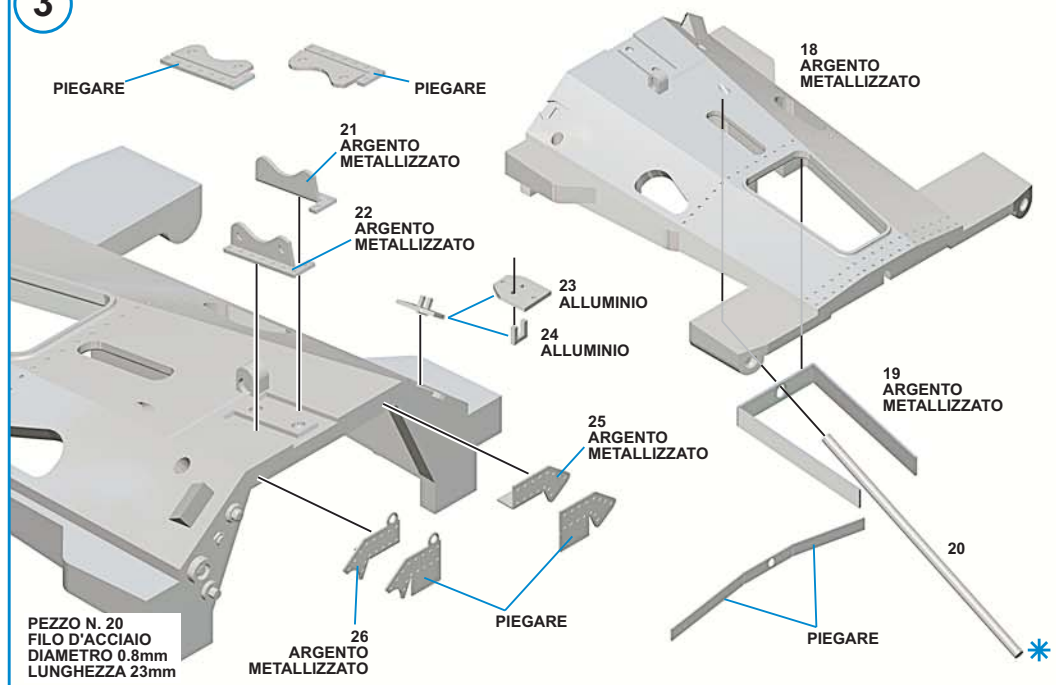

1

50%

ARANCIO
SEMITRASPARENTE
CLEAR ORANGE
HELLO ORANGE
ORANGE CLAIR
ANARANJADO CLARO
TAMIYA X26

+

50%

FUMO
SMOKE
RAUCH
FUMÉE
FUMAR
TAMIYA X19

+

5%

DILUENTE
THINNER
VERDÜNNER
DILUANT
DISOLVENTE
TAMIYA X20

TRASPARENTE
OPACO
FLAT CLEAR
TRANSPARENT MATT
TRANSPARENT MAT
TRANSPARENTE MATE
TAMIYA XF86

2

3

4